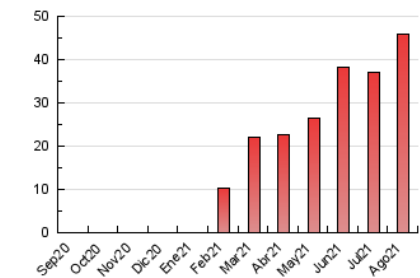

### 3. Por día del mes (Nacional e Internacional)

Día	N. únicos	Visitas	Páginas	Día	N. únicos	Visitas	Páginas	Día	N. únicos	Visitas	Páginas
1	678	755	1.748	11	634	685	1.552	21	620	696	1.607
2	562	613	1.335	12	598	652	1.351	22	610	668	1.438
3	467	506	1.243	13	545	586	1.274	23	561	623	1.485
4	546	594	1.379	14	652	717	1.581	24	523	581	1.235
5	501	544	1.164	15	672	747	1.586	25	572	635	1.410
6	524	558	1.290	16	644	713	1.501	26	689	767	1.737
7	665	721	1.592	17	622	679	1.574	27	749	833	1.786
8	717	788	1.773	18	758	837	1.733	28	758	850	1.901
9	672	716	1.519	19	645	714	1.522	29	636	690	1.530
10	671	748	1.607	20	558	604	1.327	30	473	517	1.028
								31	500	550	1.140

4. Gráficas (Nacional e Internacional)

4.1 Por día de la semana (promedio)

N. únicos / Visitas (x 100)

Páginas (x 100)

4.2 Por franja horaria (promedio)

Visitas (x 1000)

Páginas (x 1000)

4.3 Por meses

N. únicos / Visitas (x 1000)

Páginas (x 1000)