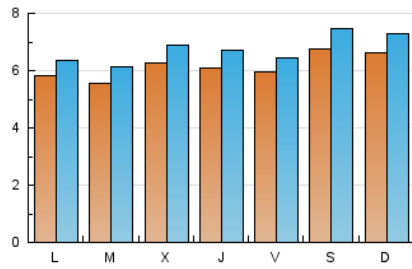

4. Gráficas (Nacional e Internacional)

4.1 Por día de la semana (promedio)

N. únicos / Visitas (x 100)