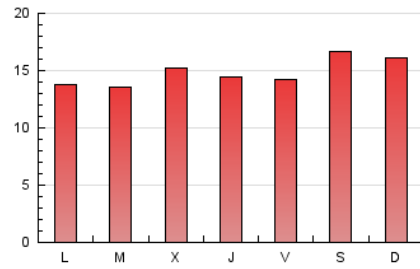

### 3. Por día del mes (Nacional e Internacional)

Día	N. únicos	Visitas	Páginas	Día	N. únicos	Visitas	Páginas	Día	N. únicos	Visitas	Páginas
1	678	755	1.748	11	634	685	1.552	21	620	696	1.607
2	562	613	1.335	12	598	652	1.351	22	610	668	1.438
3	467	506	1.243	13	545	586	1.274	23	561	623	1.485
4	546	594	1.379	14	652	717	1.581	24	523	581	1.235
5	501	544	1.164	15	672	747	1.586	25	572	635	1.410
6	524	558	1.290	16	644	713	1.501	26	689	767	1.737
7	665	721	1.592	17	622	679	1.574	27	749	833	1.786
8	717	788	1.773	18	758	837	1.733	28	758	850	1.901
9	672	716	1.519	19	645	714	1.522	29	636	690	1.530
10	671	748	1.607	20	558	604	1.327	30	473	517	1.028
								31	500	550	1.140

4. Gráficas (Nacional e Internacional)

4.1 Por día de la semana (promedio)

N. únicos / Visitas (x 100)

Páginas (x 100)

4.2 Por franja horaria (promedio)

Visitas (x 1000)

Páginas (x 1000)

4.3 Por meses