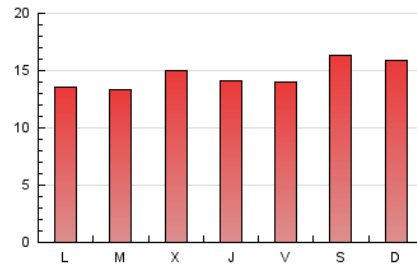

#### 3. Por día del mes (Nacional)

Día	N. únicos	Visitas	Páginas	Día	N. únicos	Visitas	Páginas	Día	N. únicos	Visitas	Páginas
1	664	740	1.719	11	618	665	1.519	21	608	684	1.587
2	552	603	1.323	12	584	637	1.320	22	605	663	1.429
3	454	491	1.194	13	539	580	1.268	23	556	618	1.477
4	534	580	1.358	14	638	703	1.553	24	507	564	1.203
5	488	531	1.136	15	662	737	1.569	25	559	622	1.388
6	511	543	1.268	16	629	698	1.482	26	669	747	1.687
7	645	701	1.554	17	611	668	1.561	27	721	805	1.747
8	703	772	1.740	18	743	821	1.715	28	741	829	1.855
9	656	699	1.492	19	632	699	1.503	29	626	680	1.513
10	656	733	1.591	20	541	587	1.308	30	463	507	1.013
								31	479	528	1.097

4. Gráficas (Nacional)

4.1 Por día de la semana (promedio)

N. únicos / Visitas (x 100)

Páginas (x 100)

4.2 Por franja horaria (promedio)

Visitas (x 1000)

Páginas (x 1000)

4.3 Por meses