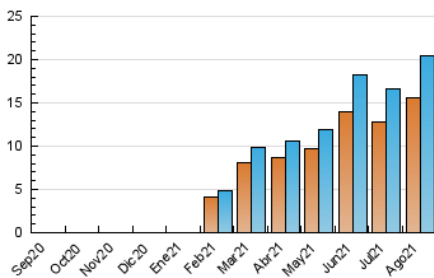

#### 3. Por día del mes (Nacional)

Día	N. únicos	Visitas	Páginas	Día	N. únicos	Visitas	Páginas	Día	N. únicos	Visitas	Páginas
1	664	740	1.719	11	618	665	1.519	21	608	684	1.587
2	552	603	1.323	12	584	637	1.320	22	605	663	1.429
3	454	491	1.194	13	539	580	1.268	23	556	618	1.477
4	534	580	1.358	14	638	703	1.553	24	507	564	1.203
5	488	531	1.136	15	662	737	1.569	25	559	622	1.388
6	511	543	1.268	16	629	698	1.482	26	669	747	1.687
7	645	701	1.554	17	611	668	1.561	27	721	805	1.747
8	703	772	1.740	18	743	821	1.715	28	741	829	1.855
9	656	699	1.492	19	632	699	1.503	29	626	680	1.513
10	656	733	1.591	20	541	587	1.308	30	463	507	1.013
								31	479	528	1.097

4. Gráficas (Nacional)

4.1 Por día de la semana (promedio)

N. únicos / Visitas (x 100)

Páginas (x 100)

4.2 Por franja horaria (promedio)

Visitas (x 1000)

Páginas (x 1000)

4.3 Por meses

N. únicos / Visitas (x 1000)

Páginas (x 1000)