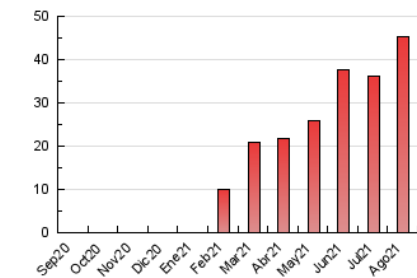

#### 3. Por día del mes (Nacional)

Día	N. únicos	Visitas	Páginas	Día	N. únicos	Visitas	Páginas	Día	N. únicos	Visitas	Páginas
1	664	740	1.719	11	618	665	1.519	21	608	684	1.587
2	552	603	1.323	12	584	637	1.320	22	605	663	1.429
3	454	491	1.194	13	539	580	1.268	23	556	618	1.477
4	534	580	1.358	14	638	703	1.553	24	507	564	1.203
5	488	531	1.136	15	662	737	1.569	25	559	622	1.388
6	511	543	1.268	16	629	698	1.482	26	669	747	1.687
7	645	701	1.554	17	611	668	1.561	27	721	805	1.747
8	703	772	1.740	18	743	821	1.715	28	741	829	1.855
9	656	699	1.492	19	632	699	1.503	29	626	680	1.513
10	656	733	1.591	20	541	587	1.308	30	463	507	1.013
								31	479	528	1.097

4. Gráficas (Nacional)

4.1 Por día de la semana (promedio)

N. únicos / Visitas (x 100)

Páginas (x 100)

4.2 Por franja horaria (promedio)

Visitas (x 1000)

Páginas (x 1000)

4.3 Por meses

N. únicos / Visitas (x 1000)

Páginas (x 1000)