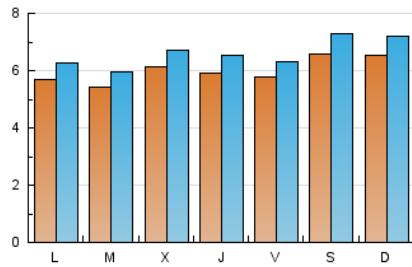

4. Gráficas (Nacional)

4.1 Por día de la semana (promedio)

N. únicos / Visitas (x 100)