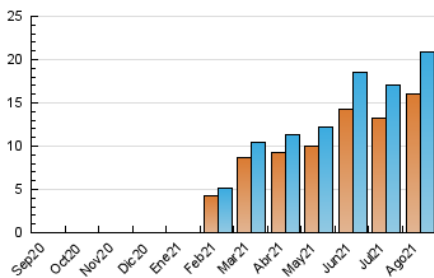

### 3. Por día del mes (Nacional e Internacional)

Día	N. únicos	Visitas	Páginas	Día	N. únicos	Visitas	Páginas	Día	N. únicos	Visitas	Páginas
1	678	755	1.748	11	634	685	1.552	21	620	696	1.607
2	562	613	1.335	12	598	652	1.351	22	610	668	1.438
3	467	506	1.243	13	545	586	1.274	23	561	623	1.485
4	546	594	1.379	14	652	717	1.581	24	523	581	1.235
5	501	544	1.164	15	672	747	1.586	25	572	635	1.410
6	524	558	1.290	16	644	713	1.501	26	689	767	1.737
7	665	721	1.592	17	622	679	1.574	27	749	833	1.786
8	717	788	1.773	18	758	837	1.733	28	758	850	1.901
9	672	716	1.519	19	645	714	1.522	29	636	690	1.530
10	671	748	1.607	20	558	604	1.327	30	473	517	1.028
								31	500	550	1.140

4. Gráficas (Nacional e Internacional)

4.1 Por día de la semana (promedio)

N. únicos / Visitas (x 100)

Páginas (x 100)

4.2 Por franja horaria (promedio)

Visitas (x 1000)

Páginas (x 1000)

4.3 Por meses

N. únicos / Visitas (x 1000)

Páginas (x 1000)