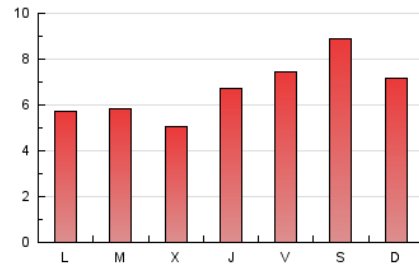

#### 1. Cifras totales y promedios (Nacional)

MES - AÑO	NAVEGADORES UNICOS	VISITAS	PAGINAS
Mayo - 2022	8.930	10.842	20.601
<b>PROMEDIO DIARIO</b>	<b>326</b>	<b>350</b>	<b>665</b>
<b>PROMEDIO LUNES-VIERNES</b>	<b>307</b>	<b>329</b>	<b>612</b>
<b>PROMEDIO SABADO-DOMINGO</b>	<b>370</b>	<b>402</b>	<b>794</b>
<b>PAGINAS / VISITAS</b>	<b>1,90</b>		
<b>DURACION MEDIA VISITAS</b>	<b>0:01:11</b>		
<b>DURACION MEDIA PAGINAS</b>	<b>0:01:19</b>		

#### 2. Secciones (Nacional)

	PAGINAS	%
<b>HOME</b>	2.278	11.06 %
<b>RESTO</b>	18.323	88.94 %

#### 3. Por día del mes (Nacional)

Día	N. únicos	Visitas	Páginas	Día	N. únicos	Visitas	Páginas	Día	N. únicos	Visitas	Páginas
1	281	304	594	11	288	305	519	21	304	330	677
2	276	293	550	12	295	306	546	22	343	366	725
3	258	280	592	13	358	393	790	23	295	310	558
4	292	304	541	14	504	549	1.105	24	267	282	441
5	322	352	677	15	354	381	735	25	251	272	477
6	298	322	668	16	242	253	399	26	450	491	970
7	359	393	810	17	234	247	478	27	408	433	886
8	325	356	697	18	260	274	487	28	421	461	967
9	296	318	578	19	276	290	491	29	440	475	832
10	290	317	516	20	298	324	636	30	370	398	779
								31	437	463	880

4. Gráficas (Nacional)

4.1 Por día de la semana (promedio)

N. únicos / Visitas (x 100)

Páginas (x 100)

4.2 Por franja horaria (promedio)

Visitas\_ (x 1000)

Páginas (x 1000)

4.3 Por meses