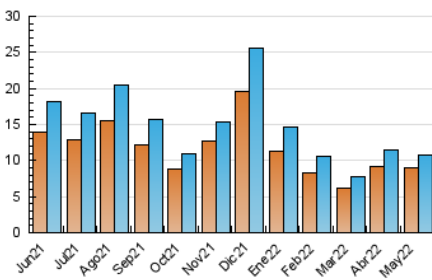

#### 3. Por día del mes (Nacional)

Día	N. únicos	Visitas	Páginas	Día	N. únicos	Visitas	Páginas	Día	N. únicos	Visitas	Páginas
1	281	304	594	11	288	305	519	21	304	330	677
2	276	293	550	12	295	306	546	22	343	366	725
3	258	280	592	13	358	393	790	23	295	310	558
4	292	304	541	14	504	549	1.105	24	267	282	441
5	322	352	677	15	354	381	735	25	251	272	477
6	298	322	668	16	242	253	399	26	450	491	970
7	359	393	810	17	234	247	478	27	408	433	886
8	325	356	697	18	260	274	487	28	421	461	967
9	296	318	578	19	276	290	491	29	440	475	832
10	290	317	516	20	298	324	636	30	370	398	779
								31	437	463	880

4. Gráficas (Nacional)

4.1 Por día de la semana (promedio)

N. únicos / Visitas (x 100)

Páginas (x 100)

4.2 Por franja horaria (promedio)

Visitas\_ (x 1000)

Páginas (x 1000)

4.3 Por meses

N. únicos / Visitas (x 1000)

Páginas (x 1000)