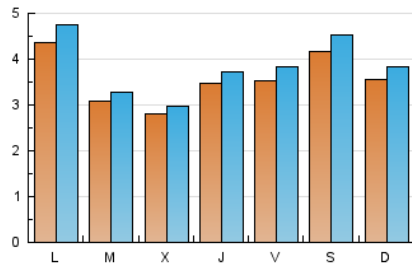

4. Gráficas (Nacional e Internacional)

4.1 Por día de la semana (promedio)

N. únicos / Visitas (x 100)