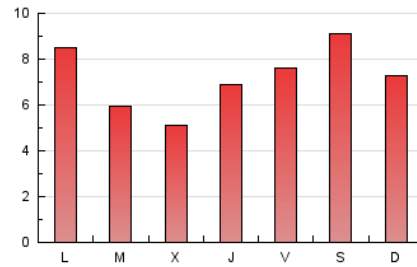

### 1. Cifras totales y promedios (Nacional e Internacional)

MES - AÑO	NAVEGADORES UNICOS	VISITAS	PAGINAS
Mayo - 2022	9.881	11.950	22.342
<b>PROMEDIO DIARIO</b>	<b>358</b>	<b>385</b>	<b>721</b>
<b>PROMEDIO LUNES-VIERNES</b>	348	374	685
<b>PROMEDIO SABADO-DOMINGO</b>	383	415	808
<b>PAGINAS / VISITAS</b>	1,87		
<b>DURACION MEDIA VISITAS</b>	0:01:06		
<b>DURACION MEDIA PAGINAS</b>	0:01:16		

### 3. Por día del mes (Nacional e Internacional)

Día	N. únicos	Visitas	Páginas	Día	N. únicos	Visitas	Páginas	Día	N. únicos	Visitas	Páginas
1	295	318	612	11	294	311	525	21	311	338	689
2	286	303	560	12	309	321	566	22	344	367	726
3	271	293	608	13	380	416	816	23	300	315	566
4	304	316	553	14	512	557	1.116	24	273	288	447
5	336	366	691	15	360	387	741	25	257	278	483
6	305	329	676	16	252	263	415	26	465	508	991
7	419	453	871	17	247	260	491	27	421	448	903
8	334	365	706	18	264	278	491	28	424	464	970
9	313	335	604	19	282	297	500	29	449	484	844
10	298	325	524	20	310	336	649	30	1.032	1.159	2.110
								31	446	472	898

4. Gráficas (Nacional e Internacional)

4.1 Por día de la semana (promedio)

N. únicos / Visitas (x 100)

Páginas (x 100)

4.2 Por franja horaria (promedio)

Visitas\_ (x 1000)

Páginas (x 1000)

4.3 Por meses