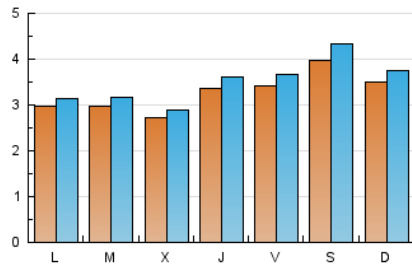

4. Gráficas (Nacional)

4.1 Por día de la semana (promedio)

N. únicos / Visitas (x 100)