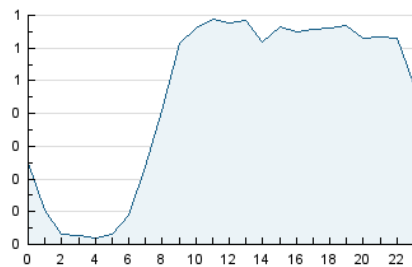

#### 3. Por día del mes (Nacional)

Día	N. únicos	Visitas	Páginas	Día	N. únicos	Visitas	Páginas	Día	N. únicos	Visitas	Páginas
1	281	304	594	11	288	305	519	21	304	330	677
2	276	293	550	12	295	306	546	22	343	366	725
3	258	280	592	13	358	393	790	23	295	310	558
4	292	304	541	14	504	549	1.105	24	267	282	441
5	322	352	677	15	354	381	735	25	251	272	477
6	298	322	668	16	242	253	399	26	450	491	970
7	359	393	810	17	234	247	478	27	408	433	886
8	325	356	697	18	260	274	487	28	421	461	967
9	296	318	578	19	276	290	491	29	440	475	832
10	290	317	516	20	298	324	636	30	370	398	779
								31	437	463	880

4. Gráficas (Nacional)

4.1 Por día de la semana (promedio)

N. únicos / Visitas (x 100)

Páginas (x 100)

4.2 Por franja horaria (promedio)

Visitas\_ (x 1000)

Páginas (x 1000)

4.3 Por meses