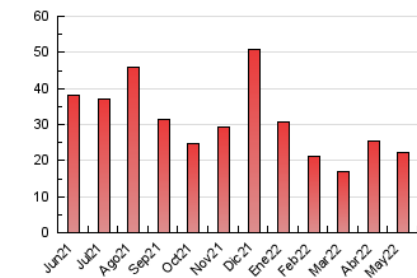

### 3. Por día del mes (Nacional e Internacional)

Día	N. únicos	Visitas	Páginas	Día	N. únicos	Visitas	Páginas	Día	N. únicos	Visitas	Páginas
1	295	318	612	11	294	311	525	21	311	338	689
2	286	303	560	12	309	321	566	22	344	367	726
3	271	293	608	13	380	416	816	23	300	315	566
4	304	316	553	14	512	557	1.116	24	273	288	447
5	336	366	691	15	360	387	741	25	257	278	483
6	305	329	676	16	252	263	415	26	465	508	991
7	419	453	871	17	247	260	491	27	421	448	903
8	334	365	706	18	264	278	491	28	424	464	970
9	313	335	604	19	282	297	500	29	449	484	844
10	298	325	524	20	310	336	649	30	1.032	1.159	2.110
								31	446	472	898

4. Gráficas (Nacional e Internacional)

4.1 Por día de la semana (promedio)

N. únicos / Visitas (x 100)

Páginas (x 100)

4.2 Por franja horaria (promedio)

Visitas\_ (x 1000)

Páginas (x 1000)

4.3 Por meses

N. únicos / Visitas (x 1000)

Páginas (x 1000)