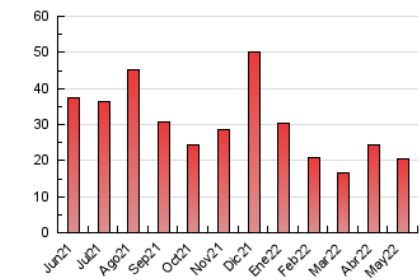

#### 3. Por día del mes (Nacional)

Día	N. únicos	Visitas	Páginas	Día	N. únicos	Visitas	Páginas	Día	N. únicos	Visitas	Páginas
1	281	304	594	11	288	305	519	21	304	330	677
2	276	293	550	12	295	306	546	22	343	366	725
3	258	280	592	13	358	393	790	23	295	310	558
4	292	304	541	14	504	549	1.105	24	267	282	441
5	322	352	677	15	354	381	735	25	251	272	477
6	298	322	668	16	242	253	399	26	450	491	970
7	359	393	810	17	234	247	478	27	408	433	886
8	325	356	697	18	260	274	487	28	421	461	967
9	296	318	578	19	276	290	491	29	440	475	832
10	290	317	516	20	298	324	636	30	370	398	779
								31	437	463	880

4. Gráficas (Nacional)

4.1 Por día de la semana (promedio)

N. únicos / Visitas (x 100)

Páginas (x 100)

4.2 Por franja horaria (promedio)

Visitas\_ (x 1000)

Páginas (x 1000)

4.3 Por meses

N. únicos / Visitas (x 1000)

Páginas (x 1000)