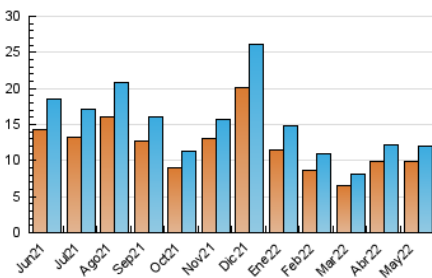

### 3. Por día del mes (Nacional e Internacional)

Día	N. únicos	Visitas	Páginas	Día	N. únicos	Visitas	Páginas	Día	N. únicos	Visitas	Páginas
1	295	318	612	11	294	311	525	21	311	338	689
2	286	303	560	12	309	321	566	22	344	367	726
3	271	293	608	13	380	416	816	23	300	315	566
4	304	316	553	14	512	557	1.116	24	273	288	447
5	336	366	691	15	360	387	741	25	257	278	483
6	305	329	676	16	252	263	415	26	465	508	991
7	419	453	871	17	247	260	491	27	421	448	903
8	334	365	706	18	264	278	491	28	424	464	970
9	313	335	604	19	282	297	500	29	449	484	844
10	298	325	524	20	310	336	649	30	1.032	1.159	2.110
								31	446	472	898

4. Gráficas (Nacional e Internacional)

4.1 Por día de la semana (promedio)

N. únicos / Visitas (x 100)

Páginas (x 100)

4.2 Por franja horaria (promedio)

Visitas\_ (x 1000)

Páginas (x 1000)

4.3 Por meses

N. únicos / Visitas (x 1000)

Páginas (x 1000)