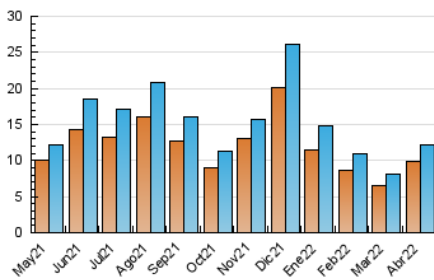

4.3 Por meses

N. únicos / Visitas (x 1000)