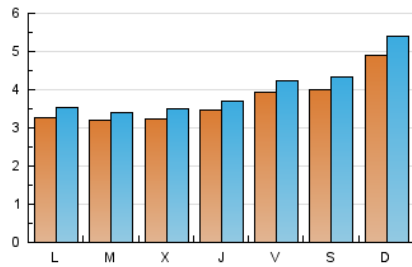

CIRCEDELA CULTURA
Guia cultural per gaudir del temps lliure

1. Cifras totales y promedios (Nacional e Internacional)

| MES - AÑO | NAVEGADORES UNICOS | VISITAS | PAGINAS |
|--------------------------------|--------------------|------------|------------|
| Abril - 2022 | 9.870 | 12.104 | 25.512 |
| PROMEDIO DIARIO | 373 | 403 | 850 |
| PROMEDIO LUNES-VIERNES | 345 | 370 | 759 |
| PROMEDIO SABADO-DOMINGO | 440 | 481 | 1.064 |
| PAGINAS / VISITAS | 2,11 | | |
| DURACION MEDIA VISITAS | 0:01:26 | | |
| DURACION MEDIA PAGINAS | 0:01:18 | | |

2. Secciones (Nacional e Internacional)

| | PAGINAS | % |
|--------------|---------|---------|
| HOME | 3.548 | 13.91 % |
| RESTO | 21.964 | 86.09 % |

3. Por día del mes (Nacional e Internacional)

| Día | N. únicos | Visitas | Páginas | Día | N. únicos | Visitas | Páginas | Día | N. únicos | Visitas | Páginas |
|-----|-----------|---------|---------|-----|-----------|---------|---------|-----|-----------|---------|---------|
| 1 | 280 | 303 | 691 | 11 | 427 | 461 | 1.000 | 21 | 239 | 257 | 502 |
| 2 | 297 | 320 | 789 | 12 | 459 | 491 | 1.205 | 22 | 314 | 335 | 725 |
| 3 | 348 | 387 | 846 | 13 | 479 | 530 | 1.095 | 23 | 319 | 348 | 722 |
| 4 | 294 | 308 | 579 | 14 | 516 | 557 | 1.231 | 24 | 346 | 393 | 851 |
| 5 | 273 | 297 | 711 | 15 | 723 | 790 | 1.546 | 25 | 264 | 286 | 538 |
| 6 | 301 | 315 | 698 | 16 | 552 | 591 | 1.298 | 26 | 256 | 276 | 528 |
| 7 | 310 | 322 | 588 | 17 | 820 | 887 | 1.779 | 27 | 241 | 256 | 439 |
| 8 | 329 | 352 | 757 | 18 | 317 | 357 | 654 | 28 | 326 | 343 | 692 |
| 9 | 467 | 512 | 1.221 | 19 | 287 | 299 | 564 | 29 | 322 | 342 | 654 |
| 10 | 445 | 487 | 1.238 | 20 | 278 | 302 | 537 | 30 | 362 | 400 | 834 |

4. Gráficas (Nacional e Internacional)

4.1 Por día de la semana (promedio)

N. únicos / Visitas (x 100)

Páginas (x 100)

4.2 Por franja horaria (promedio)

Visitas_ (x 1000)

Páginas (x 1000)

4.3 Por meses