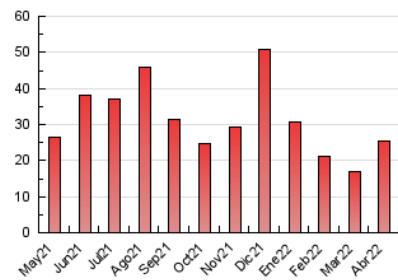

Páginas (x 1000)