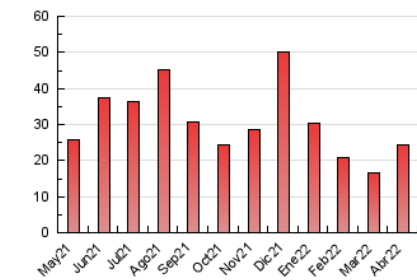

Páginas (x 1000)