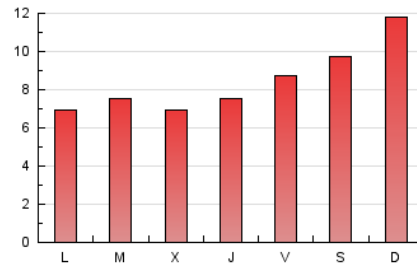

CIRCEDELA CULTURA
Guia cultural per gaudir del temps lliure

1. Cifras totales y promedios (Nacional e Internacional)

| MES - AÑO | NAVEGADORES UNICOS | VISITAS | PAGINAS |
|--------------------------------|--------------------|------------|------------|
| Abril - 2022 | 9.870 | 12.104 | 25.512 |
| PROMEDIO DIARIO | 373 | 403 | 850 |
| PROMEDIO LUNES-VIERNES | 345 | 370 | 759 |
| PROMEDIO SABADO-DOMINGO | 440 | 481 | 1.064 |
| PAGINAS / VISITAS | 2,11 | | |
| DURACION MEDIA VISITAS | 0:01:26 | | |
| DURACION MEDIA PAGINAS | 0:01:18 | | |

2. Secciones (Nacional e Internacional)

| | PAGINAS | % |
|--------------|---------|---------|
| HOME | 3.548 | 13.91 % |
| RESTO | 21.964 | 86.09 % |

3. Por día del mes (Nacional e Internacional)

| Día | N. únicos | Visitas | Páginas | Día | N. únicos | Visitas | Páginas | Día | N. únicos | Visitas | Páginas |
|-----|-----------|---------|---------|-----|-----------|---------|---------|-----|-----------|---------|---------|
| 1 | 280 | 303 | 691 | 11 | 427 | 461 | 1.000 | 21 | 239 | 257 | 502 |
| 2 | 297 | 320 | 789 | 12 | 459 | 491 | 1.205 | 22 | 314 | 335 | 725 |
| 3 | 348 | 387 | 846 | 13 | 479 | 530 | 1.095 | 23 | 319 | 348 | 722 |
| 4 | 294 | 308 | 579 | 14 | 516 | 557 | 1.231 | 24 | 346 | 393 | 851 |
| 5 | 273 | 297 | 711 | 15 | 723 | 790 | 1.546 | 25 | 264 | 286 | 538 |
| 6 | 301 | 315 | 698 | 16 | 552 | 591 | 1.298 | 26 | 256 | 276 | 528 |
| 7 | 310 | 322 | 588 | 17 | 820 | 887 | 1.779 | 27 | 241 | 256 | 439 |
| 8 | 329 | 352 | 757 | 18 | 317 | 357 | 654 | 28 | 326 | 343 | 692 |
| 9 | 467 | 512 | 1.221 | 19 | 287 | 299 | 564 | 29 | 322 | 342 | 654 |
| 10 | 445 | 487 | 1.238 | 20 | 278 | 302 | 537 | 30 | 362 | 400 | 834 |

4. Gráficas (Nacional e Internacional)

4.1 Por día de la semana (promedio)

N. únicos / Visitas (x 100)

Páginas (x 100)

4.2 Por franja horaria (promedio)

Visitas_ (x 1000)

Páginas (x 1000)

4.3 Por meses