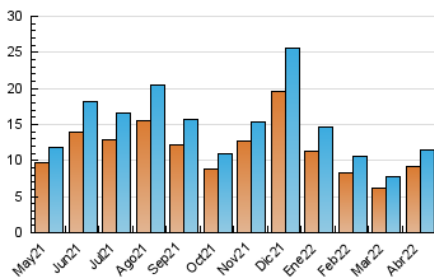

4.3 Por meses

N. únicos / Visitas (x 1000)