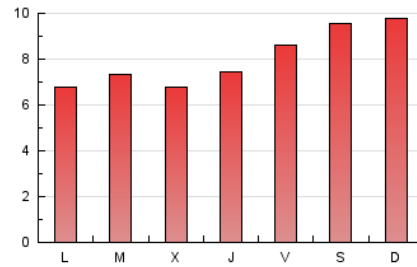

CIRCDLACULTURA
 Guia cultural per gaudir del temps lliure

1. Cifras totales y promedios (Nacional)

| MES - AÑO | NAVEGADORES UNICOS | VISITAS | PAGINAS |
|--------------------------------|--------------------|------------|------------|
| Abril - 2022 | 9.261 | 11.427 | 24.366 |
| PROMEDIO DIARIO | 352 | 381 | 812 |
| PROMEDIO LUNES-VIERNES | 335 | 360 | 746 |
| PROMEDIO SABADO-DOMINGO | 391 | 429 | 967 |
| PAGINAS / VISITAS | 2,13 | | |
| DURACION MEDIA VISITAS | 0:01:31 | | |
| DURACION MEDIA PAGINAS | 0:01:20 | | |

2. Secciones (Nacional)

| | PAGINAS | % |
|--------------|---------|---------|
| HOME | 2.696 | 11.06 % |
| RESTO | 21.670 | 88.94 % |

3. Por día del mes (Nacional)

| Día | N. únicos | Visitas | Páginas | Día | N. únicos | Visitas | Páginas | Día | N. únicos | Visitas | Páginas |
|-----|-----------|---------|---------|-----|-----------|---------|---------|-----|-----------|---------|---------|
| 1 | 274 | 297 | 682 | 11 | 422 | 455 | 989 | 21 | 232 | 250 | 493 |
| 2 | 292 | 315 | 783 | 12 | 451 | 483 | 1.186 | 22 | 300 | 321 | 710 |
| 3 | 340 | 379 | 836 | 13 | 464 | 515 | 1.080 | 23 | 311 | 340 | 714 |
| 4 | 279 | 293 | 562 | 14 | 512 | 553 | 1.224 | 24 | 336 | 382 | 837 |
| 5 | 261 | 285 | 697 | 15 | 716 | 782 | 1.535 | 25 | 257 | 278 | 524 |
| 6 | 289 | 303 | 681 | 16 | 524 | 563 | 1.247 | 26 | 248 | 267 | 511 |
| 7 | 300 | 312 | 575 | 17 | 468 | 508 | 1.029 | 27 | 231 | 246 | 429 |
| 8 | 317 | 340 | 742 | 18 | 307 | 347 | 644 | 28 | 315 | 331 | 678 |
| 9 | 460 | 504 | 1.212 | 19 | 275 | 287 | 550 | 29 | 315 | 335 | 647 |
| 10 | 433 | 475 | 1.219 | 20 | 266 | 290 | 525 | 30 | 354 | 391 | 825 |

4. Gráficas (Nacional)

4.1 Por día de la semana (promedio)

N. únicos / Visitas (x 100)

Páginas (x 100)

4.2 Por franja horaria (promedio)

Visitas_ (x 1000)

Páginas (x 1000)

4.3 Por meses