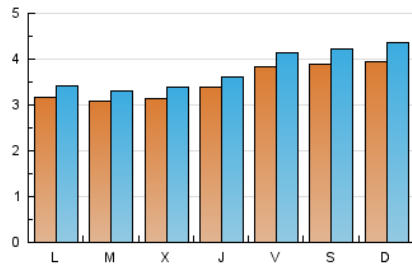

CIRCDLACULTURA
 Guia cultural per gaudir del temps lliure

1. Cifras totales y promedios (Nacional)

| MES - AÑO | NAVEGADORES UNICOS | VISITAS | PAGINAS |
|--------------------------------|--------------------|------------|------------|
| Abril - 2022 | 9.261 | 11.427 | 24.366 |
| PROMEDIO DIARIO | 352 | 381 | 812 |
| PROMEDIO LUNES-VIERNES | 335 | 360 | 746 |
| PROMEDIO SABADO-DOMINGO | 391 | 429 | 967 |
| PAGINAS / VISITAS | 2,13 | | |
| DURACION MEDIA VISITAS | 0:01:31 | | |
| DURACION MEDIA PAGINAS | 0:01:20 | | |

2. Secciones (Nacional)

| | PAGINAS | % |
|--------------|---------|---------|
| HOME | 2.696 | 11.06 % |
| RESTO | 21.670 | 88.94 % |

3. Por día del mes (Nacional)

| Día | N. únicos | Visitas | Páginas | Día | N. únicos | Visitas | Páginas | Día | N. únicos | Visitas | Páginas |
|-----|-----------|---------|---------|-----|-----------|---------|---------|-----|-----------|---------|---------|
| 1 | 274 | 297 | 682 | 11 | 422 | 455 | 989 | 21 | 232 | 250 | 493 |
| 2 | 292 | 315 | 783 | 12 | 451 | 483 | 1.186 | 22 | 300 | 321 | 710 |
| 3 | 340 | 379 | 836 | 13 | 464 | 515 | 1.080 | 23 | 311 | 340 | 714 |
| 4 | 279 | 293 | 562 | 14 | 512 | 553 | 1.224 | 24 | 336 | 382 | 837 |
| 5 | 261 | 285 | 697 | 15 | 716 | 782 | 1.535 | 25 | 257 | 278 | 524 |
| 6 | 289 | 303 | 681 | 16 | 524 | 563 | 1.247 | 26 | 248 | 267 | 511 |
| 7 | 300 | 312 | 575 | 17 | 468 | 508 | 1.029 | 27 | 231 | 246 | 429 |
| 8 | 317 | 340 | 742 | 18 | 307 | 347 | 644 | 28 | 315 | 331 | 678 |
| 9 | 460 | 504 | 1.212 | 19 | 275 | 287 | 550 | 29 | 315 | 335 | 647 |
| 10 | 433 | 475 | 1.219 | 20 | 266 | 290 | 525 | 30 | 354 | 391 | 825 |

4. Gráficas (Nacional)

4.1 Por día de la semana (promedio)

N. únicos / Visitas (x 100)

Páginas (x 100)

4.2 Por franja horaria (promedio)

Visitas_ (x 1000)

Páginas (x 1000)

4.3 Por meses