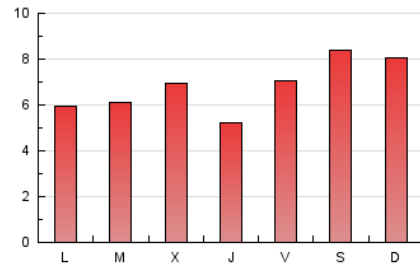

#### 3. Por día del mes (Nacional)

Día	N. únicos	Visitas	Páginas	Día	N. únicos	Visitas	Páginas	Día	N. únicos	Visitas	Páginas
1	169	186	395	11	194	209	440	21	363	405	904
2	146	158	297	12	275	299	689	22	287	307	543
3	144	154	278	13	297	320	686	23	320	352	739
4	216	222	371	14	316	337	710	24	332	353	753
5	164	175	383	15	222	242	498	25	355	375	764
6	226	245	576	16	212	227	543	26	386	412	935
7	212	224	443	17	230	248	523	27	467	510	1.137
8	171	179	342	18	219	234	510	28	477	521	1.174
9	154	158	287	19	325	347	811	29	500	562	1.201
10	169	183	351	20	366	407	953	30	533	584	1.194
								31	636	697	1.574

4. Gráficas (Nacional)

4.1 Por día de la semana (promedio)

N. únicos / Visitas (x 100)

Páginas (x 100)

4.2 Por franja horaria (promedio)

Visitas (x 1000)

Páginas (x 1000)

4.3 Por meses