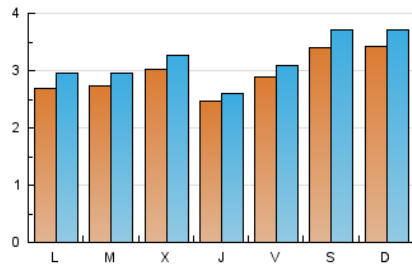

4. Gráficas (Nacional)

4.1 Por día de la semana (promedio)

N. únicos / Visitas (x 100)