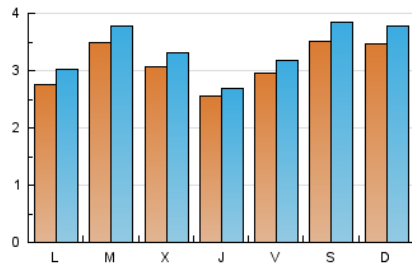

4. Gráficas (Nacional e Internacional)

4.1 Por día de la semana (promedio)

N. únicos / Visitas (x 100)