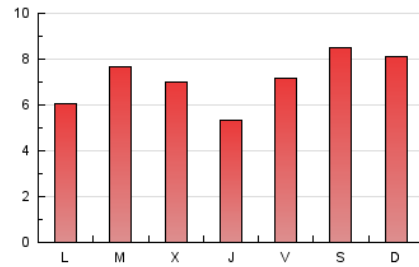

### 3. Por día del mes (Nacional e Internacional)

Día	N. únicos	Visitas	Páginas	Día	N. únicos	Visitas	Páginas	Día	N. únicos	Visitas	Páginas
1	175	193	406	11	207	222	453	21	370	412	911
2	153	165	305	12	284	308	700	22	294	314	550
3	146	156	281	13	312	335	701	23	649	708	1.445
4	223	229	378	14	325	346	720	24	338	359	762
5	165	176	384	15	226	246	522	25	365	385	774
6	228	247	578	16	243	259	586	26	393	419	942
7	216	228	447	17	237	255	530	27	493	536	1.163
8	176	184	347	18	230	245	521	28	478	522	1.175
9	157	161	290	19	342	364	832	29	510	572	1.216
10	172	186	355	20	376	417	964	30	543	594	1.210
								31	643	704	1.581

4. Gráficas (Nacional e Internacional)

4.1 Por día de la semana (promedio)

N. únicos / Visitas (x 100)

Páginas (x 100)

4.2 Por franja horaria (promedio)

Visitas (x 1000)

Páginas (x 1000)

4.3 Por meses