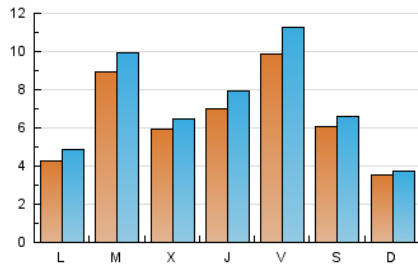

4. Gráficas (Nacional e Internacional)

4.1 Por día de la semana (promedio)

N. únicos / Visitas (x 100)