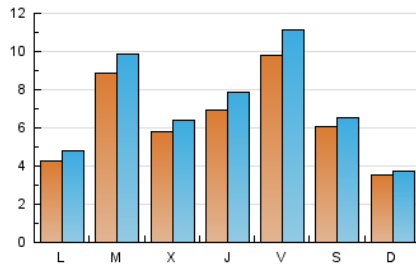

4. Gráficas (Nacional)

4.1 Por día de la semana (promedio)

N. únicos / Visitas (x 100)