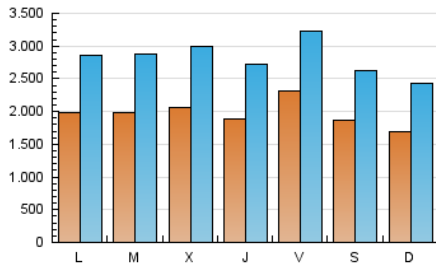

4. Gráficas (Nacional)

4.1 Por día de la semana (promedio)

N. únicos / Visitas (x 100)