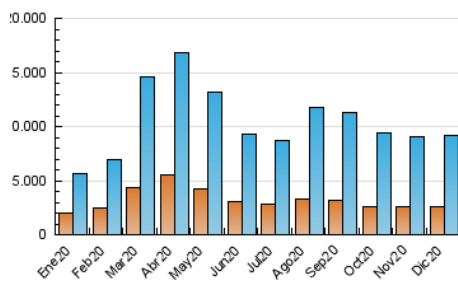

### 3. Por día del mes (Nacional e Internacional)

Día	N. únicos	Visitas	Páginas	Día	N. únicos	Visitas	Páginas	Día	N. únicos	Visitas	Páginas
1	195.943	285.548	570.371	11	240.881	330.149	663.997	21	177.946	265.718	536.140
2	189.414	278.232	551.260	12	211.450	298.962	581.303	22	199.739	308.789	734.622
3	211.786	308.412	614.874	13	205.998	293.052	576.790	23	218.014	314.378	621.695
4	293.426	397.353	733.739	14	306.096	422.253	781.776	24	155.122	220.559	430.967
5	192.428	267.548	511.551	15	251.721	351.467	680.734	25	208.590	301.236	580.249
6	163.692	224.180	445.968	16	210.817	317.368	658.459	26	193.097	269.377	499.271
7	172.717	247.511	468.239	17	199.850	296.568	605.771	27	182.227	262.043	505.986
8	191.158	265.551	503.034	18	222.296	315.511	651.748	28	175.719	254.608	494.919
9	240.865	329.529	656.665	19	192.311	265.390	502.047	29	211.038	303.136	586.777
10	238.971	344.923	729.559	20	162.225	240.444	492.517	30	230.248	331.835	655.103
								31	188.746	257.468	476.599

4. Gráficas (Nacional e Internacional)

4.1 Por día de la semana (promedio)

N. únicos / Visitas (x 100)

Páginas (x 100)

4.2 Por franja horaria (promedio)

Visitas (x 1000)

Páginas (x 1000)

4.3 Por meses

N. únicos / Visitas (x 1000)

Páginas (x 1000)