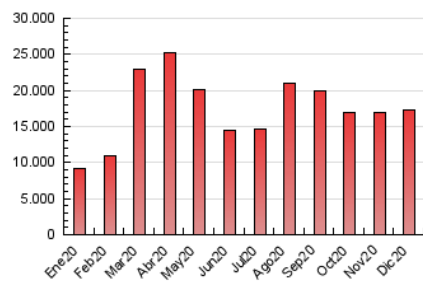

#### 3. Por día del mes (Nacional)

Día	N. únicos	Visitas	Páginas	Día	N. únicos	Visitas	Páginas	Día	N. únicos	Visitas	Páginas
1	184.695	270.655	540.984	11	229.438	315.662	635.711	21	169.500	254.036	513.391
2	179.138	264.089	523.930	12	200.999	285.633	555.521	22	191.980	298.647	713.199
3	201.688	294.044	586.107	13	195.712	280.731	553.109	23	209.780	304.027	601.660
4	280.838	381.715	703.657	14	293.431	406.800	752.387	24	148.838	211.889	414.442
5	182.513	254.753	487.529	15	237.423	333.772	647.798	25	200.185	290.064	560.322
6	155.339	213.974	426.374	16	199.982	302.746	630.051	26	182.307	256.928	478.438
7	163.361	234.865	444.347	17	188.960	282.752	577.699	27	173.824	251.094	486.587
8	179.214	250.788	475.558	18	212.142	302.153	625.138	28	167.882	244.143	475.686
9	225.121	311.405	622.978	19	182.869	253.933	481.464	29	200.108	289.873	563.085
10	226.620	330.064	697.737	20	153.979	229.971	472.881	30	220.036	318.719	631.509
								31	180.045	246.694	457.391

4. Gráficas (Nacional)

4.1 Por día de la semana (promedio)

N. únicos / Visitas (x 100)

Páginas (x 100)

4.2 Por franja horaria (promedio)

Visitas (x 1000)

Páginas (x 1000)

4.3 Por meses

N. únicos / Visitas (x 1000)

Páginas (x 1000)