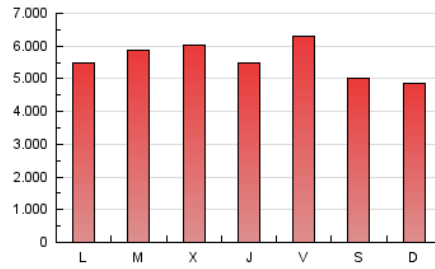

#### 2. Secciones (Nacional)

	PAGINAS	%
<b>HOME</b>	2.853.090	16.46 %
<b>RESTO</b>	14.483.580	83.54 %

#### 3. Por día del mes (Nacional)

Día	N. únicos	Visitas	Páginas	Día	N. únicos	Visitas	Páginas	Día	N. únicos	Visitas	Páginas
1	184.695	270.655	540.984	11	229.438	315.662	635.711	21	169.500	254.036	513.391
2	179.138	264.089	523.930	12	200.999	285.633	555.521	22	191.980	298.647	713.199
3	201.688	294.044	586.107	13	195.712	280.731	553.109	23	209.780	304.027	601.660
4	280.838	381.715	703.657	14	293.431	406.800	752.387	24	148.838	211.889	414.442
5	182.513	254.753	487.529	15	237.423	333.772	647.798	25	200.185	290.064	560.322
6	155.339	213.974	426.374	16	199.982	302.746	630.051	26	182.307	256.928	478.438
7	163.361	234.865	444.347	17	188.960	282.752	577.699	27	173.824	251.094	486.587
8	179.214	250.788	475.558	18	212.142	302.153	625.138	28	167.882	244.143	475.686
9	225.121	311.405	622.978	19	182.869	253.933	481.464	29	200.108	289.873	563.085
10	226.620	330.064	697.737	20	153.979	229.971	472.881	30	220.036	318.719	631.509
								31	180.045	246.694	457.391

4. Gráficas (Nacional)

4.1 Por día de la semana (promedio)

N. únicos / Visitas (x 100)

Páginas (x 100)

4.2 Por franja horaria (promedio)

Visitas (x 1000)

Páginas (x 1000)

4.3 Por meses