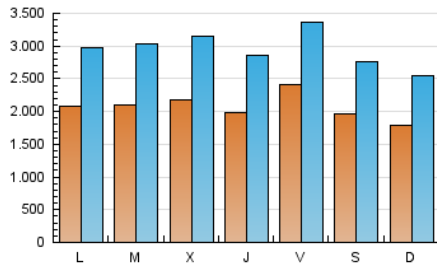

4. Gráficas (Nacional e Internacional)

4.1 Por día de la semana (promedio)

N. únicos / Visitas (x 100)