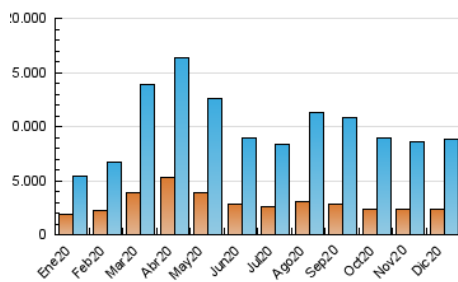

#### 3. Por día del mes (Nacional)

Día	N. únicos	Visitas	Páginas	Día	N. únicos	Visitas	Páginas	Día	N. únicos	Visitas	Páginas
1	184.695	270.655	540.984	11	229.438	315.662	635.711	21	169.500	254.036	513.391
2	179.138	264.089	523.930	12	200.999	285.633	555.521	22	191.980	298.647	713.199
3	201.688	294.044	586.107	13	195.712	280.731	553.109	23	209.780	304.027	601.660
4	280.838	381.715	703.657	14	293.431	406.800	752.387	24	148.838	211.889	414.442
5	182.513	254.753	487.529	15	237.423	333.772	647.798	25	200.185	290.064	560.322
6	155.339	213.974	426.374	16	199.982	302.746	630.051	26	182.307	256.928	478.438
7	163.361	234.865	444.347	17	188.960	282.752	577.699	27	173.824	251.094	486.587
8	179.214	250.788	475.558	18	212.142	302.153	625.138	28	167.882	244.143	475.686
9	225.121	311.405	622.978	19	182.869	253.933	481.464	29	200.108	289.873	563.085
10	226.620	330.064	697.737	20	153.979	229.971	472.881	30	220.036	318.719	631.509
								31	180.045	246.694	457.391

4. Gráficas (Nacional)

4.1 Por día de la semana (promedio)

N. únicos / Visitas (x 100)

Páginas (x 100)

4.2 Por franja horaria (promedio)

Visitas (x 1000)

Páginas (x 1000)

4.3 Por meses

N. únicos / Visitas (x 1000)

Páginas (x 1000)