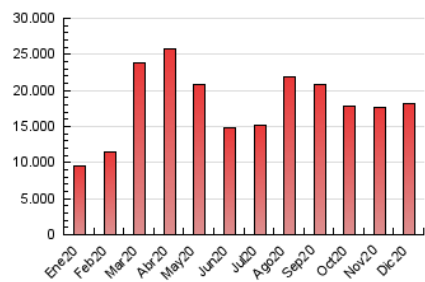

### 3. Por día del mes (Nacional e Internacional)

Día	N. únicos	Visitas	Páginas	Día	N. únicos	Visitas	Páginas	Día	N. únicos	Visitas	Páginas
1	195.943	285.548	570.371	11	240.881	330.149	663.997	21	177.946	265.718	536.140
2	189.414	278.232	551.260	12	211.450	298.962	581.303	22	199.739	308.789	734.622
3	211.786	308.412	614.874	13	205.998	293.052	576.790	23	218.014	314.378	621.695
4	293.426	397.353	733.739	14	306.096	422.253	781.776	24	155.122	220.559	430.967
5	192.428	267.548	511.551	15	251.721	351.467	680.734	25	208.590	301.236	580.249
6	163.692	224.180	445.968	16	210.817	317.368	658.459	26	193.097	269.377	499.271
7	172.717	247.511	468.239	17	199.850	296.568	605.771	27	182.227	262.043	505.986
8	191.158	265.551	503.034	18	222.296	315.511	651.748	28	175.719	254.608	494.919
9	240.865	329.529	656.665	19	192.311	265.390	502.047	29	211.038	303.136	586.777
10	238.971	344.923	729.559	20	162.225	240.444	492.517	30	230.248	331.835	655.103
								31	188.746	257.468	476.599

4. Gráficas (Nacional e Internacional)

4.1 Por día de la semana (promedio)

N. únicos / Visitas (x 100)

Páginas (x 100)

4.2 Por franja horaria (promedio)

Visitas (x 1000)

Páginas (x 1000)

4.3 Por meses

N. únicos / Visitas (x 1000)

Páginas (x 1000)