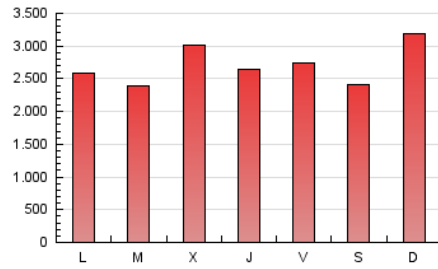

1. Cifras totales y promedios (Nacional e Internacional)

MES - AÑO	NAVEGADORES UNICOS	VISITAS	PAGINAS
Diciembre - 2019	1.471.972	4.584.480	8.409.415
PROMEDIO DIARIO	111.622	147.886	271.271
PROMEDIO LUNES-VIERNES	112.625	149.016	265.657
PROMEDIO SABADO-DOMINGO	109.169	145.125	284.996
PAGINAS / VISITAS	1,83		
DURACION MEDIA VISITAS	0:01:50		
DURACION MEDIA PAGINAS	0:01:56		

2. Secciones (Nacional e Internacional)

	PAGINAS	%
HOME	2.525.114	30.03 %
RESTO	5.884.301	69.97 %

3. Por día del mes (Nacional e Internacional)

Día	N. únicos	Visitas	Páginas	Día	N. únicos	Visitas	Páginas	Día	N. únicos	Visitas	Páginas
1	96.377	128.798	274.017	11	188.011	251.416	452.154	21	99.577	133.364	267.001
2	95.626	129.793	252.444	12	127.352	173.376	299.746	22	159.884	217.222	429.152
3	115.240	151.457	328.410	13	115.949	155.814	310.006	23	120.555	154.681	257.467
4	133.268	173.761	316.372	14	113.003	146.599	277.746	24	90.390	113.465	175.647
5	115.861	161.362	289.401	15	102.511	139.818	320.566	25	86.086	114.583	174.378
6	106.214	143.358	319.041	16	103.616	142.601	258.424	26	99.068	132.338	220.228
7	87.058	115.026	216.466	17	119.392	160.658	302.152	27	103.144	137.212	229.708
8	107.927	143.645	278.973	18	116.798	152.568	263.065	28	99.668	128.346	206.962
9	144.111	181.386	302.254	19	117.885	151.902	247.741	29	116.514	153.308	294.082
10	106.846	141.714	242.610	20	100.195	130.176	238.374	30	102.888	134.165	222.026
								31	69.264	90.568	142.802

4. Gráficas (Nacional e Internacional)

4.1 Por día de la semana (promedio)

N. únicos / Visitas (x 100)

Páginas (x 100)

4.2 Por franja horaria (promedio)

Visitas (x 1000)

Páginas (x 1000)

4.3 Por meses