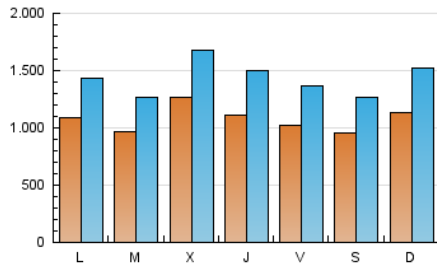

1. Cifras totales y promedios (Nacional)

MES - AÑO	NAVEGADORES UNICOS	VISITAS	PAGINAS
Diciembre - 2019	1.383.892	4.430.593	8.168.608
PROMEDIO DIARIO	107.466	142.922	263.503
PROMEDIO LUNES-VIERNES	108.361	143.943	257.828
PROMEDIO SABADO-DOMINGO	105.277	140.427	277.377
PAGINAS / VISITAS	1,84		
DURACION MEDIA VISITAS	0:01:50		
DURACION MEDIA PAGINAS	0:01:55		

2. Secciones (Nacional)

	PAGINAS	%
HOME	2.450.558	30.00 %
RESTO	5.718.050	70.00 %

3. Por día del mes (Nacional)

Día	N. únicos	Visitas	Páginas	Día	N. únicos	Visitas	Páginas	Día	N. únicos	Visitas	Páginas
1	92.999	124.379	266.569	11	182.304	244.263	441.124	21	95.862	128.954	260.130
2	91.802	125.094	244.793	12	123.011	168.115	291.209	22	155.653	211.944	420.692
3	111.579	146.959	321.284	13	111.770	150.936	302.088	23	115.850	149.387	250.022
4	129.136	168.506	307.803	14	108.735	142.157	271.132	24	86.731	109.191	169.543
5	111.268	156.232	281.214	15	99.038	135.452	313.428	25	82.943	110.965	169.082
6	101.062	137.791	310.298	16	99.923	138.144	251.574	26	95.699	127.899	213.325
7	82.851	110.325	209.412	17	115.016	155.299	294.152	27	99.283	132.639	222.394
8	104.488	138.834	271.456	18	112.159	147.281	255.083	28	95.958	123.800	197.992
9	139.406	175.733	293.702	19	112.973	146.250	239.310	29	111.908	147.997	285.582
10	101.663	135.504	232.971	20	96.189	125.450	231.271	30	98.082	128.710	213.446
								31	66.098	86.403	136.527

4. Gráficas (Nacional)

4.1 Por día de la semana (promedio)

N. únicos / Visitas (x 100)

Páginas (x 100)

4.2 Por franja horaria (promedio)

Visitas (x 1000)

Páginas (x 1000)

4.3 Por meses