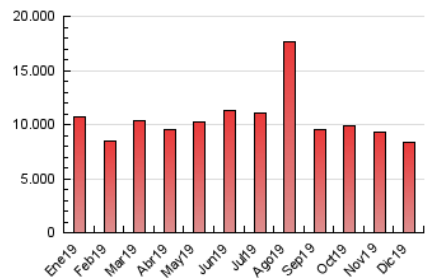

Páginas (x 1000)