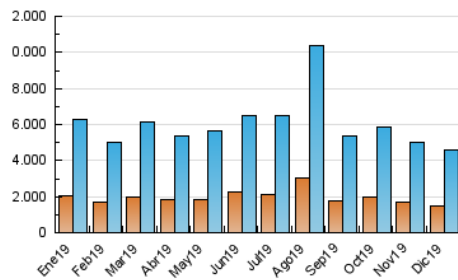

4.3 Por meses

N. únicos / Visitas (x 1000)