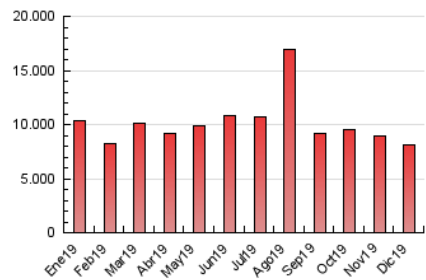

Páginas (x 1000)