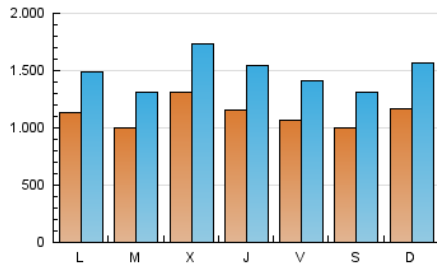

1. Cifras totales y promedios (Nacional e Internacional)

MES - AÑO	NAVEGADORES UNICOS	VISITAS	PAGINAS
Diciembre - 2019	1.471.972	4.584.480	8.409.415
PROMEDIO DIARIO	111.622	147.886	271.271
PROMEDIO LUNES-VIERNES	112.625	149.016	265.657
PROMEDIO SABADO-DOMINGO	109.169	145.125	284.996
PAGINAS / VISITAS	1,83		
DURACION MEDIA VISITAS	0:01:50		
DURACION MEDIA PAGINAS	0:01:56		

2. Secciones (Nacional e Internacional)

	PAGINAS	%
HOME	2.525.114	30.03 %
RESTO	5.884.301	69.97 %

3. Por día del mes (Nacional e Internacional)

Día	N. únicos	Visitas	Páginas	Día	N. únicos	Visitas	Páginas	Día	N. únicos	Visitas	Páginas
1	96.377	128.798	274.017	11	188.011	251.416	452.154	21	99.577	133.364	267.001
2	95.626	129.793	252.444	12	127.352	173.376	299.746	22	159.884	217.222	429.152
3	115.240	151.457	328.410	13	115.949	155.814	310.006	23	120.555	154.681	257.467
4	133.268	173.761	316.372	14	113.003	146.599	277.746	24	90.390	113.465	175.647
5	115.861	161.362	289.401	15	102.511	139.818	320.566	25	86.086	114.583	174.378
6	106.214	143.358	319.041	16	103.616	142.601	258.424	26	99.068	132.338	220.228
7	87.058	115.026	216.466	17	119.392	160.658	302.152	27	103.144	137.212	229.708
8	107.927	143.645	278.973	18	116.798	152.568	263.065	28	99.668	128.346	206.962
9	144.111	181.386	302.254	19	117.885	151.902	247.741	29	116.514	153.308	294.082
10	106.846	141.714	242.610	20	100.195	130.176	238.374	30	102.888	134.165	222.026
								31	69.264	90.568	142.802

4. Gráficas (Nacional e Internacional)

4.1 Por día de la semana (promedio)

N. únicos / Visitas (x 100)

Páginas (x 100)

4.2 Por franja horaria (promedio)

Visitas (x 1000)

Páginas (x 1000)

4.3 Por meses