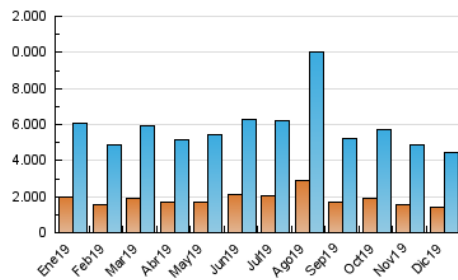

2. Secciones (Nacional)

	PAGINAS	%
HOME	2.450.558	30.00 %
RESTO	5.718.050	70.00 %

3. Por día del mes (Nacional)

Día	N. únicos	Visitas	Páginas	Día	N. únicos	Visitas	Páginas	Día	N. únicos	Visitas	Páginas
1	92.999	124.379	266.569	11	182.304	244.263	441.124	21	95.862	128.954	260.130
2	91.802	125.094	244.793	12	123.011	168.115	291.209	22	155.653	211.944	420.692
3	111.579	146.959	321.284	13	111.770	150.936	302.088	23	115.850	149.387	250.022
4	129.136	168.506	307.803	14	108.735	142.157	271.132	24	86.731	109.191	169.543
5	111.268	156.232	281.214	15	99.038	135.452	313.428	25	82.943	110.965	169.082
6	101.062	137.791	310.298	16	99.923	138.144	251.574	26	95.699	127.899	213.325
7	82.851	110.325	209.412	17	115.016	155.299	294.152	27	99.283	132.639	222.394
8	104.488	138.834	271.456	18	112.159	147.281	255.083	28	95.958	123.800	197.992
9	139.406	175.733	293.702	19	112.973	146.250	239.310	29	111.908	147.997	285.582
10	101.663	135.504	232.971	20	96.189	125.450	231.271	30	98.082	128.710	213.446
								31	66.098	86.403	136.527

4. Gráficas (Nacional)

4.1 Por día de la semana (promedio)

N. únicos / Visitas (x 100)

Páginas (x 100)

4.2 Por franja horaria (promedio)

Visitas (x 1000)

Páginas (x 1000)

4.3 Por meses

N. únicos / Visitas (x 1000)

Páginas (x 1000)

5. Observaciones

Este Medio Electrónico de Comunicación ha sido medido por la herramienta Google Analytics de Google

6. Definiciones básicas (Para más información ver Normas Técnicas para el Control de los Medios Electrónicos de Comunicación)

Visita:

Una secuencia ininterrumpida de páginas servidas a un usuario válido. Si dicho usuario no realiza peticiones de páginas en un periodo de tiempo (30 min) la siguiente petición constituirá el inicio de una nueva visita.