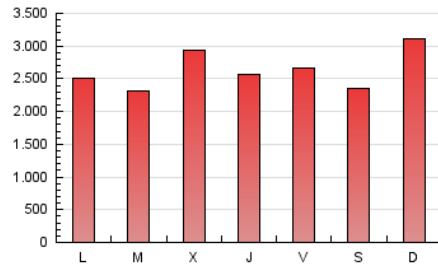

1. Cifras totales y promedios (Nacional)

MES - AÑO	NAVEGADORES UNICOS	VISITAS	PAGINAS
Diciembre - 2019	1.383.892	4.430.593	8.168.608
PROMEDIO DIARIO	107.466	142.922	263.503
PROMEDIO LUNES-VIERNES	108.361	143.943	257.828
PROMEDIO SABADO-DOMINGO	105.277	140.427	277.377
PAGINAS / VISITAS	1,84		
DURACION MEDIA VISITAS	0:01:50		
DURACION MEDIA PAGINAS	0:01:55		

2. Secciones (Nacional)

	PAGINAS	%
HOME	2.450.558	30.00 %
RESTO	5.718.050	70.00 %

3. Por día del mes (Nacional)

Día	N. únicos	Visitas	Páginas	Día	N. únicos	Visitas	Páginas	Día	N. únicos	Visitas	Páginas
1	92.999	124.379	266.569	11	182.304	244.263	441.124	21	95.862	128.954	260.130
2	91.802	125.094	244.793	12	123.011	168.115	291.209	22	155.653	211.944	420.692
3	111.579	146.959	321.284	13	111.770	150.936	302.088	23	115.850	149.387	250.022
4	129.136	168.506	307.803	14	108.735	142.157	271.132	24	86.731	109.191	169.543
5	111.268	156.232	281.214	15	99.038	135.452	313.428	25	82.943	110.965	169.082
6	101.062	137.791	310.298	16	99.923	138.144	251.574	26	95.699	127.899	213.325
7	82.851	110.325	209.412	17	115.016	155.299	294.152	27	99.283	132.639	222.394
8	104.488	138.834	271.456	18	112.159	147.281	255.083	28	95.958	123.800	197.992
9	139.406	175.733	293.702	19	112.973	146.250	239.310	29	111.908	147.997	285.582
10	101.663	135.504	232.971	20	96.189	125.450	231.271	30	98.082	128.710	213.446
								31	66.098	86.403	136.527

4. Gráficas (Nacional)

4.1 Por día de la semana (promedio)

N. únicos / Visitas (x 100)

Páginas (x 100)

4.2 Por franja horaria (promedio)

Visitas (x 1000)

Páginas (x 1000)

4.3 Por meses