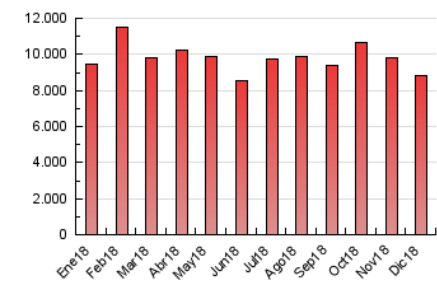

Páginas (x 1000)