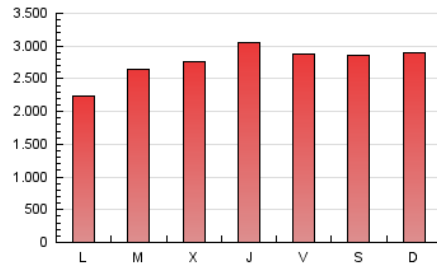

1. Cifras totales y promedios (Nacional)

MES - AÑO	NAVEGADORES UNICOS	VISITAS	PAGINAS
Diciembre - 2018	1.380.207	4.507.541	8.525.677
PROMEDIO DIARIO	110.693	145.405	275.022
PROMEDIO LUNES-VIERNES	107.414	141.473	268.846
PROMEDIO SABADO-DOMINGO	117.579	153.661	287.991
PAGINAS / VISITAS	1,89		
DURACION MEDIA VISITAS	0:01:38		
DURACION MEDIA PAGINAS	0:01:43		

2. Secciones (Nacional)

	PAGINAS	%
HOME	2.386.815	28.00 %
RESTO	6.138.862	72.00 %

3. Por día del mes (Nacional)

Día	N. únicos	Visitas	Páginas	Día	N. únicos	Visitas	Páginas	Día	N. únicos	Visitas	Páginas
1	113.377	142.679	281.303	11	96.279	128.155	245.814	21	135.381	176.691	328.542
2	123.767	158.025	294.651	12	89.339	117.152	216.002	22	153.713	219.125	396.943
3	107.253	139.315	242.426	13	89.894	117.985	231.274	23	134.183	175.462	327.558
4	109.922	146.056	280.768	14	107.157	137.785	292.139	24	79.843	100.882	181.931
5	88.312	118.405	247.285	15	94.898	121.094	243.530	25	112.637	143.740	263.413
6	99.196	131.149	259.897	16	114.134	147.796	283.333	26	138.902	180.577	328.135
7	91.900	122.168	230.019	17	117.922	156.790	273.888	27	138.861	187.399	411.915
8	101.782	133.249	276.319	18	110.675	151.873	267.965	28	111.028	149.444	301.582
9	101.166	128.933	235.008	19	137.327	178.257	310.550	29	100.230	129.731	234.724
10	89.795	121.478	234.844	20	129.269	167.591	315.421	30	138.538	180.520	306.537
								31	74.797	98.035	181.961

4. Gráficas (Nacional)

4.1 Por día de la semana (promedio)

N. únicos / Visitas (x 100)

Páginas (x 100)

4.2 Por franja horaria (promedio)

Visitas (x 1000)

Páginas (x 1000)

4.3 Por meses