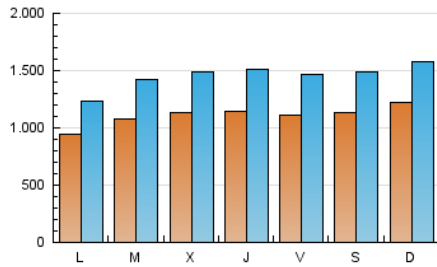

1. Cifras totales y promedios (Nacional)

MES - AÑO	NAVEGADORES UNICOS	VISITAS	PAGINAS
Diciembre - 2018	1.380.207	4.507.541	8.525.677
PROMEDIO DIARIO	110.693	145.405	275.022
PROMEDIO LUNES-VIERNES	107.414	141.473	268.846
PROMEDIO SABADO-DOMINGO	117.579	153.661	287.991
PAGINAS / VISITAS	1,89		
DURACION MEDIA VISITAS	0:01:38		
DURACION MEDIA PAGINAS	0:01:43		

2. Secciones (Nacional)

	PAGINAS	%
HOME	2.386.815	28.00 %
RESTO	6.138.862	72.00 %

3. Por día del mes (Nacional)

Día	N. únicos	Visitas	Páginas	Día	N. únicos	Visitas	Páginas	Día	N. únicos	Visitas	Páginas
1	113.377	142.679	281.303	11	96.279	128.155	245.814	21	135.381	176.691	328.542
2	123.767	158.025	294.651	12	89.339	117.152	216.002	22	153.713	219.125	396.943
3	107.253	139.315	242.426	13	89.894	117.985	231.274	23	134.183	175.462	327.558
4	109.922	146.056	280.768	14	107.157	137.785	292.139	24	79.843	100.882	181.931
5	88.312	118.405	247.285	15	94.898	121.094	243.530	25	112.637	143.740	263.413
6	99.196	131.149	259.897	16	114.134	147.796	283.333	26	138.902	180.577	328.135
7	91.900	122.168	230.019	17	117.922	156.790	273.888	27	138.861	187.399	411.915
8	101.782	133.249	276.319	18	110.675	151.873	267.965	28	111.028	149.444	301.582
9	101.166	128.933	235.008	19	137.327	178.257	310.550	29	100.230	129.731	234.724
10	89.795	121.478	234.844	20	129.269	167.591	315.421	30	138.538	180.520	306.537
								31	74.797	98.035	181.961

4. Gráficas (Nacional)

4.1 Por día de la semana (promedio)

N. únicos / Visitas (x 100)

Páginas (x 100)

4.2 Por franja horaria (promedio)

Visitas (x 1000)

Páginas (x 1000)

4.3 Por meses