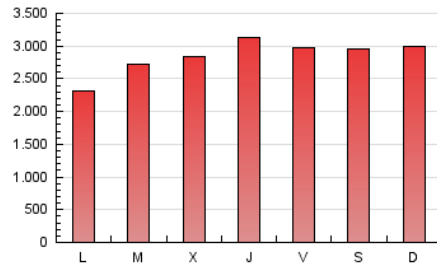

1. Cifras totales y promedios (Nacional e Internacional)

MES - AÑO	NAVEGADORES UNICOS	VISITAS	PAGINAS
Diciembre - 2018	1.463.016	4.666.318	8.796.357
PROMEDIO DIARIO	115.011	150.526	283.753
PROMEDIO LUNES-VIERNES	111.705	146.593	277.565
PROMEDIO SABADO-DOMINGO	121.954	158.787	296.749
PAGINAS / VISITAS	1,89		
DURACION MEDIA VISITAS	0:01:38		
DURACION MEDIA PAGINAS	0:01:43		

2. Secciones (Nacional e Internacional)

	PAGINAS	%
HOME	2.457.260	27.93 %
RESTO	6.339.097	72.07 %

3. Por día del mes (Nacional e Internacional)

Día	N. únicos	Visitas	Páginas	Día	N. únicos	Visitas	Páginas	Día	N. únicos	Visitas	Páginas
1	117.536	147.844	290.427	11	99.652	132.411	253.454	21	139.961	181.762	336.700
2	128.566	163.534	304.706	12	93.456	121.725	223.901	22	158.659	225.063	405.944
3	112.001	144.805	251.784	13	93.984	122.442	238.941	23	138.943	181.147	336.633
4	114.408	151.418	290.451	14	111.344	142.513	300.296	24	83.902	105.447	189.369
5	92.293	123.372	256.542	15	98.659	125.270	250.792	25	116.683	148.291	271.023
6	103.486	136.523	269.325	16	118.585	152.302	291.353	26	143.310	186.439	337.645
7	96.429	127.283	239.397	17	122.598	162.570	283.384	27	144.947	194.678	423.887
8	105.808	137.996	284.955	18	115.092	156.992	276.325	28	114.981	154.812	311.463
9	105.366	133.799	243.154	19	141.957	183.853	319.769	29	104.024	134.554	242.904
10	93.385	126.056	242.397	20	133.192	172.555	323.805	30	143.391	186.358	316.617
								31	78.746	102.504	189.014

4. Gráficas (Nacional e Internacional)

4.1 Por día de la semana (promedio)

N. únicos / Visitas (x 100)

Páginas (x 100)

4.2 Por franja horaria (promedio)

Visitas (x 1000)

Páginas (x 1000)

4.3 Por meses