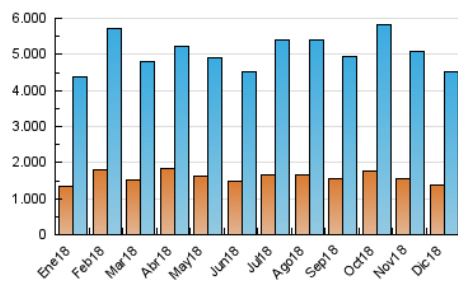

2. Secciones (Nacional)

	PAGINAS	%
HOME	2.386.815	28.00 %
RESTO	6.138.862	72.00 %

3. Por día del mes (Nacional)

Día	N. únicos	Visitas	Páginas	Día	N. únicos	Visitas	Páginas	Día	N. únicos	Visitas	Páginas
1	113.377	142.679	281.303	11	96.279	128.155	245.814	21	135.381	176.691	328.542
2	123.767	158.025	294.651	12	89.339	117.152	216.002	22	153.713	219.125	396.943
3	107.253	139.315	242.426	13	89.894	117.985	231.274	23	134.183	175.462	327.558
4	109.922	146.056	280.768	14	107.157	137.785	292.139	24	79.843	100.882	181.931
5	88.312	118.405	247.285	15	94.898	121.094	243.530	25	112.637	143.740	263.413
6	99.196	131.149	259.897	16	114.134	147.796	283.333	26	138.902	180.577	328.135
7	91.900	122.168	230.019	17	117.922	156.790	273.888	27	138.861	187.399	411.915
8	101.782	133.249	276.319	18	110.675	151.873	267.965	28	111.028	149.444	301.582
9	101.166	128.933	235.008	19	137.327	178.257	310.550	29	100.230	129.731	234.724
10	89.795	121.478	234.844	20	129.269	167.591	315.421	30	138.538	180.520	306.537
								31	74.797	98.035	181.961

4. Gráficas (Nacional)

4.1 Por día de la semana (promedio)

N. únicos / Visitas (x 100)

Páginas (x 100)

4.2 Por franja horaria (promedio)

Visitas (x 1000)

Páginas (x 1000)

4.3 Por meses

N. únicos / Visitas (x 1000)

Páginas (x 1000)

5. Observaciones

Este Medio Electrónico de Comunicación ha sido medido por la herramienta Google Analytics de Google

6. Definiciones básicas (Para más información ver Normas Técnicas para el Control de los Medios Electrónicos de Comunicación)

Visita:

Una secuencia ininterrumpida de páginas servidas a un usuario válido. Si dicho usuario no realiza peticiones de páginas en un periodo de tiempo (30 min) la siguiente petición constituirá el inicio de una nueva visita.