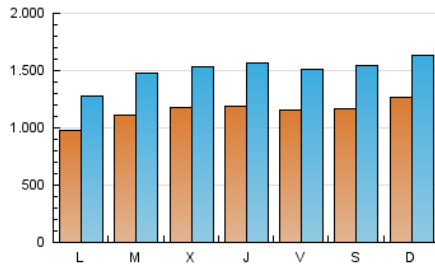

1. Cifras totales y promedios (Nacional e Internacional)

MES - AÑO	NAVEGADORES UNICOS	VISITAS	PAGINAS
Diciembre - 2018	1.463.016	4.666.318	8.796.357
PROMEDIO DIARIO	115.011	150.526	283.753
PROMEDIO LUNES-VIERNES	111.705	146.593	277.565
PROMEDIO SABADO-DOMINGO	121.954	158.787	296.749
PAGINAS / VISITAS	1,89		
DURACION MEDIA VISITAS	0:01:38		
DURACION MEDIA PAGINAS	0:01:43		

2. Secciones (Nacional e Internacional)

	PAGINAS	%
HOME	2.457.260	27.93 %
RESTO	6.339.097	72.07 %

3. Por día del mes (Nacional e Internacional)

Día	N. únicos	Visitas	Páginas	Día	N. únicos	Visitas	Páginas	Día	N. únicos	Visitas	Páginas
1	117.536	147.844	290.427	11	99.652	132.411	253.454	21	139.961	181.762	336.700
2	128.566	163.534	304.706	12	93.456	121.725	223.901	22	158.659	225.063	405.944
3	112.001	144.805	251.784	13	93.984	122.442	238.941	23	138.943	181.147	336.633
4	114.408	151.418	290.451	14	111.344	142.513	300.296	24	83.902	105.447	189.369
5	92.293	123.372	256.542	15	98.659	125.270	250.792	25	116.683	148.291	271.023
6	103.486	136.523	269.325	16	118.585	152.302	291.353	26	143.310	186.439	337.645
7	96.429	127.283	239.397	17	122.598	162.570	283.384	27	144.947	194.678	423.887
8	105.808	137.996	284.955	18	115.092	156.992	276.325	28	114.981	154.812	311.463
9	105.366	133.799	243.154	19	141.957	183.853	319.769	29	104.024	134.554	242.904
10	93.385	126.056	242.397	20	133.192	172.555	323.805	30	143.391	186.358	316.617
								31	78.746	102.504	189.014

4. Gráficas (Nacional e Internacional)

4.1 Por día de la semana (promedio)

N. únicos / Visitas (x 100)

Páginas (x 100)

4.2 Por franja horaria (promedio)

Visitas (x 1000)

Páginas (x 1000)

4.3 Por meses