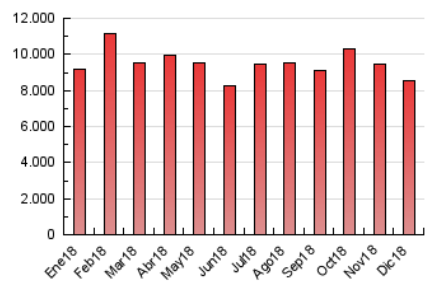

Páginas (x 1000)