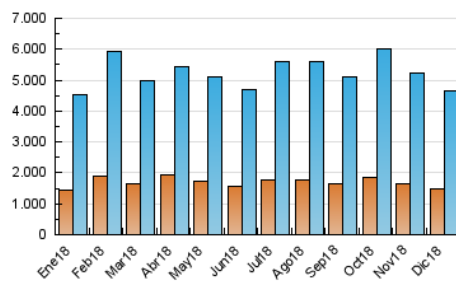

4.3 Por meses

N. únicos / Visitas (x 1000)