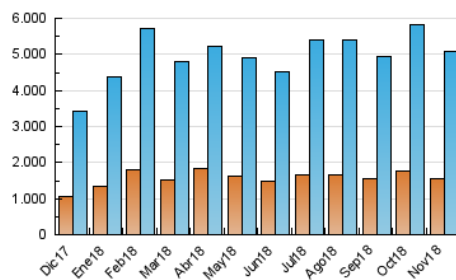

2. Secciones (Nacional)

	PAGINAS	%
HOME	2.666.933	28.14 %
RESTO	6.810.224	71.86 %

3. Por día del mes (Nacional)

Día	N. únicos	Visitas	Páginas	Día	N. únicos	Visitas	Páginas	Día	N. únicos	Visitas	Páginas
1	137.349	182.658	360.089	11	129.629	167.509	306.744	21	154.542	206.477	356.265
2	109.239	147.817	274.656	12	139.748	183.186	347.111	22	173.186	245.090	431.013
3	111.511	144.921	297.006	13	116.931	154.049	285.904	23	167.134	222.282	377.060
4	118.295	150.828	323.976	14	138.368	182.696	336.349	24	110.708	144.696	281.401
5	110.729	146.420	277.873	15	175.793	225.644	386.105	25	101.091	129.632	269.290
6	118.102	155.325	275.045	16	133.301	172.133	307.831	26	108.053	141.937	269.609
7	93.444	121.328	233.902	17	114.133	150.858	308.104	27	124.272	161.946	289.899
8	123.294	164.717	330.942	18	141.055	186.222	355.950	28	134.036	171.842	307.300
9	119.072	158.458	302.163	19	132.405	173.275	303.635	29	163.511	210.213	379.570
10	107.559	139.072	299.631	20	115.837	152.196	262.378	30	138.087	176.548	340.356

4. Gráficas (Nacional)

4.1 Por día de la semana (promedio)

N. únicos / Visitas (x 100)

Páginas (x 100)

4.2 Por franja horaria (promedio)

Visitas (x 1000)

Páginas (x 1000)

4.3 Por meses

N. únicos / Visitas (x 1000)

Páginas (x 1000)

5. Observaciones

Este Medio Electrónico de Comunicación ha sido medido por la herramienta Google Analytics de Google

6. Definiciones básicas (Para más información ver Normas Técnicas para el Control de los Medios Electrónicos de Comunicación)

Visita:

Una secuencia ininterrumpida de páginas servidas a un usuario válido. Si dicho usuario no realiza peticiones de páginas en un periodo de tiempo (30 min) la siguiente petición constituirá el inicio de una nueva visita.