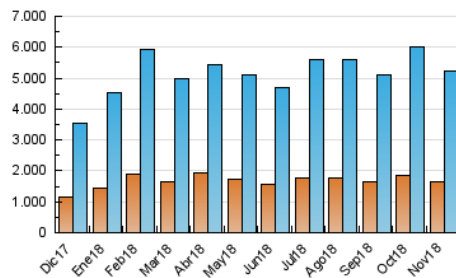

4.3 Por meses

N. únicos / Visitas (x 1000)