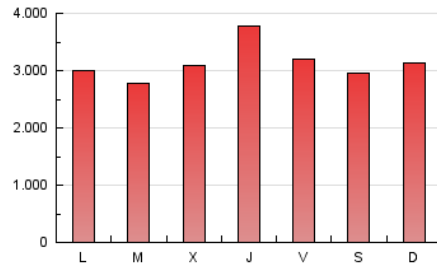

1. Cifras totales y promedios (Nacional)

MES - AÑO	NAVEGADORES UNICOS	VISITAS	PAGINAS
Noviembre - 2018	1.553.075	5.069.975	9.477.157
PROMEDIO DIARIO	128.680	168.999	315.905
PROMEDIO LUNES-VIERNES	133.020	175.284	319.775
PROMEDIO SABADO-DOMINGO	116.748	151.717	305.263
PAGINAS / VISITAS	1,87		
DURACION MEDIA VISITAS	0:01:31		
DURACION MEDIA PAGINAS	0:01:44		

2. Secciones (Nacional)

	PAGINAS	%
HOME	2.666.933	28.14 %
RESTO	6.810.224	71.86 %

3. Por día del mes (Nacional)

Día	N. únicos	Visitas	Páginas	Día	N. únicos	Visitas	Páginas	Día	N. únicos	Visitas	Páginas
1	137.349	182.658	360.089	11	129.629	167.509	306.744	21	154.542	206.477	356.265
2	109.239	147.817	274.656	12	139.748	183.186	347.111	22	173.186	245.090	431.013
3	111.511	144.921	297.006	13	116.931	154.049	285.904	23	167.134	222.282	377.060
4	118.295	150.828	323.976	14	138.368	182.696	336.349	24	110.708	144.696	281.401
5	110.729	146.420	277.873	15	175.793	225.644	386.105	25	101.091	129.632	269.290
6	118.102	155.325	275.045	16	133.301	172.133	307.831	26	108.053	141.937	269.609
7	93.444	121.328	233.902	17	114.133	150.858	308.104	27	124.272	161.946	289.899
8	123.294	164.717	330.942	18	141.055	186.222	355.950	28	134.036	171.842	307.300
9	119.072	158.458	302.163	19	132.405	173.275	303.635	29	163.511	210.213	379.570
10	107.559	139.072	299.631	20	115.837	152.196	262.378	30	138.087	176.548	340.356

4. Gráficas (Nacional)

4.1 Por día de la semana (promedio)

N. únicos / Visitas (x 100)

Páginas (x 100)

4.2 Por franja horaria (promedio)

Visitas (x 1000)

Páginas (x 1000)

4.3 Por meses