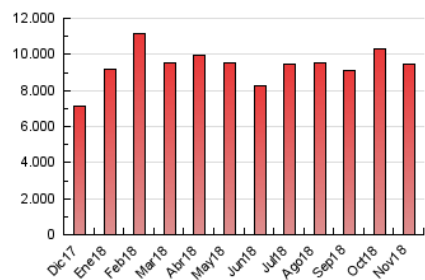

Páginas (x 1000)