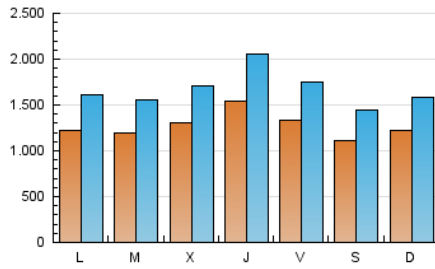

1. Cifras totales y promedios (Nacional)

MES - AÑO	NAVEGADORES UNICOS	VISITAS	PAGINAS
Noviembre - 2018	1.553.075	5.069.975	9.477.157
PROMEDIO DIARIO	128.680	168.999	315.905
PROMEDIO LUNES-VIERNES	133.020	175.284	319.775
PROMEDIO SABADO-DOMINGO	116.748	151.717	305.263
PAGINAS / VISITAS	1,87		
DURACION MEDIA VISITAS	0:01:31		
DURACION MEDIA PAGINAS	0:01:44		

2. Secciones (Nacional)

	PAGINAS	%
HOME	2.666.933	28.14 %
RESTO	6.810.224	71.86 %

3. Por día del mes (Nacional)

Día	N. únicos	Visitas	Páginas	Día	N. únicos	Visitas	Páginas	Día	N. únicos	Visitas	Páginas
1	137.349	182.658	360.089	11	129.629	167.509	306.744	21	154.542	206.477	356.265
2	109.239	147.817	274.656	12	139.748	183.186	347.111	22	173.186	245.090	431.013
3	111.511	144.921	297.006	13	116.931	154.049	285.904	23	167.134	222.282	377.060
4	118.295	150.828	323.976	14	138.368	182.696	336.349	24	110.708	144.696	281.401
5	110.729	146.420	277.873	15	175.793	225.644	386.105	25	101.091	129.632	269.290
6	118.102	155.325	275.045	16	133.301	172.133	307.831	26	108.053	141.937	269.609
7	93.444	121.328	233.902	17	114.133	150.858	308.104	27	124.272	161.946	289.899
8	123.294	164.717	330.942	18	141.055	186.222	355.950	28	134.036	171.842	307.300
9	119.072	158.458	302.163	19	132.405	173.275	303.635	29	163.511	210.213	379.570
10	107.559	139.072	299.631	20	115.837	152.196	262.378	30	138.087	176.548	340.356

4. Gráficas (Nacional)

4.1 Por día de la semana (promedio)

N. únicos / Visitas (x 100)

Páginas (x 100)

4.2 Por franja horaria (promedio)

Visitas (x 1000)

Páginas (x 1000)

4.3 Por meses