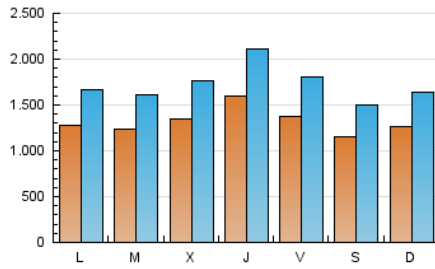

1. Cifras totales y promedios (Nacional e Internacional)

MES - AÑO	NAVEGADORES UNICOS	VISITAS	PAGINAS
Noviembre - 2018	1.648.975	5.237.161	9.779.415
PROMEDIO DIARIO	133.440	174.572	325.981
PROMEDIO LUNES-VIERNES	137.925	181.068	330.208
PROMEDIO SABADO-DOMINGO	121.107	156.708	314.356
PAGINAS / VISITAS	1,87		
DURACION MEDIA VISITAS	0:01:31		
DURACION MEDIA PAGINAS	0:01:45		

2. Secciones (Nacional e Internacional)

	PAGINAS	%
HOME	2.746.105	28.08 %
RESTO	7.033.310	71.92 %

3. Por día del mes (Nacional e Internacional)

Día	N. únicos	Visitas	Páginas	Día	N. únicos	Visitas	Páginas	Día	N. únicos	Visitas	Páginas
1	142.130	188.056	370.219	11	133.678	172.389	315.286	21	160.427	212.982	367.901
2	113.282	152.751	283.632	12	144.529	189.130	357.867	22	179.539	252.385	443.157
3	115.678	149.563	305.081	13	122.007	160.290	296.715	23	172.860	228.845	388.567
4	122.305	155.596	332.933	14	143.120	188.405	346.822	24	114.945	149.834	290.285
5	114.891	151.535	287.023	15	180.154	231.555	396.785	25	105.082	134.341	277.742
6	122.252	160.254	283.933	16	137.879	177.574	317.505	26	112.665	147.040	278.644
7	97.797	125.961	242.090	17	118.589	155.650	316.999	27	129.156	167.478	300.113
8	128.301	170.324	341.126	18	147.005	192.418	367.901	28	139.048	177.203	316.872
9	123.181	163.716	312.047	19	138.763	180.523	317.530	29	168.519	216.216	390.298
10	111.576	143.872	308.617	20	121.006	158.684	273.916	30	142.847	182.591	351.809

4. Gráficas (Nacional e Internacional)

4.1 Por día de la semana (promedio)

N. únicos / Visitas (x 100)

Páginas (x 100)

4.2 Por franja horaria (promedio)

Visitas (x 1000)

Páginas (x 1000)

4.3 Por meses