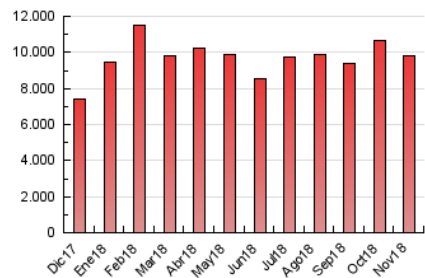

Páginas (x 1000)