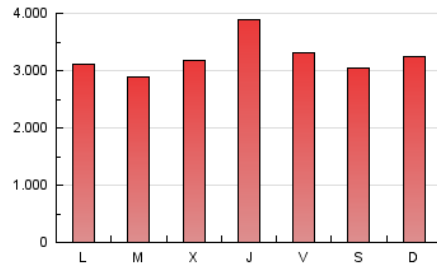

1. Cifras totales y promedios (Nacional e Internacional)

MES - AÑO	NAVEGADORES UNICOS	VISITAS	PAGINAS
Noviembre - 2018	1.648.975	5.237.161	9.779.415
PROMEDIO DIARIO	133.440	174.572	325.981
PROMEDIO LUNES-VIERNES	137.925	181.068	330.208
PROMEDIO SABADO-DOMINGO	121.107	156.708	314.356
PAGINAS / VISITAS	1,87		
DURACION MEDIA VISITAS	0:01:31		
DURACION MEDIA PAGINAS	0:01:45		

2. Secciones (Nacional e Internacional)

	PAGINAS	%
HOME	2.746.105	28.08 %
RESTO	7.033.310	71.92 %

3. Por día del mes (Nacional e Internacional)

Día	N. únicos	Visitas	Páginas	Día	N. únicos	Visitas	Páginas	Día	N. únicos	Visitas	Páginas
1	142.130	188.056	370.219	11	133.678	172.389	315.286	21	160.427	212.982	367.901
2	113.282	152.751	283.632	12	144.529	189.130	357.867	22	179.539	252.385	443.157
3	115.678	149.563	305.081	13	122.007	160.290	296.715	23	172.860	228.845	388.567
4	122.305	155.596	332.933	14	143.120	188.405	346.822	24	114.945	149.834	290.285
5	114.891	151.535	287.023	15	180.154	231.555	396.785	25	105.082	134.341	277.742
6	122.252	160.254	283.933	16	137.879	177.574	317.505	26	112.665	147.040	278.644
7	97.797	125.961	242.090	17	118.589	155.650	316.999	27	129.156	167.478	300.113
8	128.301	170.324	341.126	18	147.005	192.418	367.901	28	139.048	177.203	316.872
9	123.181	163.716	312.047	19	138.763	180.523	317.530	29	168.519	216.216	390.298
10	111.576	143.872	308.617	20	121.006	158.684	273.916	30	142.847	182.591	351.809

4. Gráficas (Nacional e Internacional)

4.1 Por día de la semana (promedio)

N. únicos / Visitas (x 100)

Páginas (x 100)

4.2 Por franja horaria (promedio)

Visitas (x 1000)

Páginas (x 1000)

4.3 Por meses