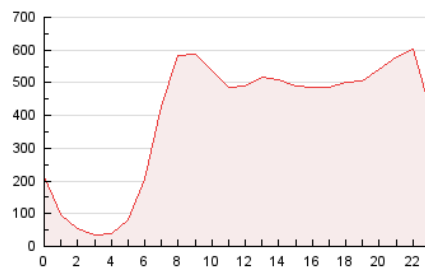

2. Secciones (Nacional)

	PAGINAS	%
HOME	2.666.933	28.14 %
RESTO	6.810.224	71.86 %

3. Por día del mes (Nacional)

Día	N. únicos	Visitas	Páginas	Día	N. únicos	Visitas	Páginas	Día	N. únicos	Visitas	Páginas
1	137.349	182.658	360.089	11	129.629	167.509	306.744	21	154.542	206.477	356.265
2	109.239	147.817	274.656	12	139.748	183.186	347.111	22	173.186	245.090	431.013
3	111.511	144.921	297.006	13	116.931	154.049	285.904	23	167.134	222.282	377.060
4	118.295	150.828	323.976	14	138.368	182.696	336.349	24	110.708	144.696	281.401
5	110.729	146.420	277.873	15	175.793	225.644	386.105	25	101.091	129.632	269.290
6	118.102	155.325	275.045	16	133.301	172.133	307.831	26	108.053	141.937	269.609
7	93.444	121.328	233.902	17	114.133	150.858	308.104	27	124.272	161.946	289.899
8	123.294	164.717	330.942	18	141.055	186.222	355.950	28	134.036	171.842	307.300
9	119.072	158.458	302.163	19	132.405	173.275	303.635	29	163.511	210.213	379.570
10	107.559	139.072	299.631	20	115.837	152.196	262.378	30	138.087	176.548	340.356

4. Gráficas (Nacional)

4.1 Por día de la semana (promedio)

N. únicos / Visitas (x 100)

Páginas (x 100)

4.2 Por franja horaria (promedio)

Visitas (x 1000)

Páginas (x 1000)

4.3 Por meses