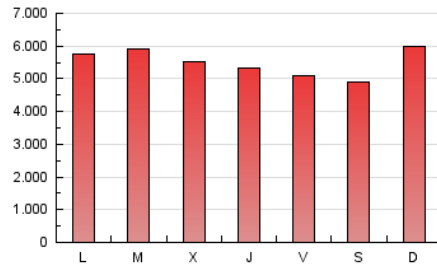

1. Cifras totales y promedios (Nacional)

MES - AÑO	NAVEGADORES UNICOS	VISITAS	PAGINAS
Octubre - 2020	2.368.147	8.984.307	16.932.722
PROMEDIO DIARIO	202.846	289.816	546.217
PROMEDIO LUNES-VIERNES	202.534	290.921	549.349
PROMEDIO SABADO-DOMINGO	203.609	287.116	538.561
PAGINAS / VISITAS	1,88		
DURACION MEDIA VISITAS	0:03:16		
DURACION MEDIA PAGINAS	0:03:41		

2. Secciones (Nacional)

	PAGINAS	%
HOME	5.123.739	30.26 %
RESTO	11.808.983	69.74 %

3. Por día del mes (Nacional)

Día	N. únicos	Visitas	Páginas	Día	N. únicos	Visitas	Páginas	Día	N. únicos	Visitas	Páginas
1	211.929	300.350	543.661	11	204.634	288.897	552.248	21	193.433	285.655	557.061
2	196.632	284.476	523.711	12	179.436	260.244	506.050	22	205.495	301.891	586.470
3	188.687	271.134	480.981	13	224.505	313.800	573.494	23	171.939	247.824	491.997
4	232.276	323.878	583.755	14	226.381	313.652	577.420	24	190.187	266.613	513.898
5	280.461	393.466	692.485	15	188.405	272.325	513.144	25	241.430	349.172	704.982
6	207.090	314.577	607.648	16	199.329	287.765	534.213	26	193.425	278.259	554.553
7	187.893	273.685	505.294	17	192.124	269.185	502.558	27	208.589	299.503	583.113
8	175.896	256.873	483.782	18	234.849	316.849	562.342	28	202.016	290.102	562.972
9	173.958	251.322	482.372	19	223.908	305.533	543.055	29	198.187	283.718	538.815
10	151.778	219.305	416.933	20	215.414	314.716	601.053	30	191.426	270.523	523.314
								31	196.520	279.015	529.348

4. Gráficas (Nacional)

4.1 Por día de la semana (promedio)

N. únicos / Visitas (x 100)

Páginas (x 100)

4.2 Por franja horaria (promedio)

Visitas (x 1000)

Páginas (x 1000)

4.3 Por meses