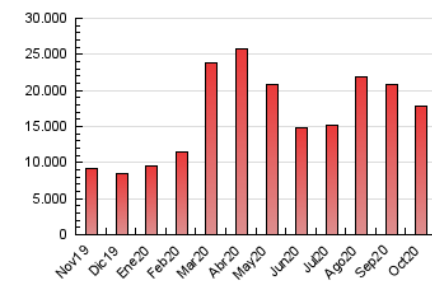

Páginas (x 1000)