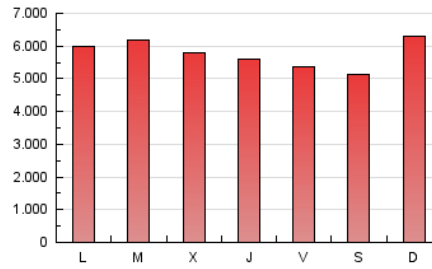

1. Cifras totales y promedios (Nacional e Internacional)

MES - AÑO	NAVEGADORES UNICOS	VISITAS	PAGINAS
Octubre - 2020	2.587.060	9.451.965	17.766.079
PROMEDIO DIARIO	214.776	304.902	573.099
PROMEDIO LUNES-VIERNES	214.580	306.173	576.730
PROMEDIO SABADO-DOMINGO	215.256	301.795	564.224
PAGINAS / VISITAS	1,88		
DURACION MEDIA VISITAS	0:03:18		
DURACION MEDIA PAGINAS	0:03:45		

2. Secciones (Nacional e Internacional)

	PAGINAS	%
HOME	5.304.914	29.86 %
RESTO	12.461.165	70.14 %

3. Por día del mes (Nacional e Internacional)

Día	N. únicos	Visitas	Páginas	Día	N. únicos	Visitas	Páginas	Día	N. únicos	Visitas	Páginas
1	224.593	315.361	568.905	11	215.171	302.561	577.049	21	204.115	299.591	583.447
2	207.404	298.765	547.944	12	191.425	275.309	532.022	22	218.676	318.791	617.889
3	197.481	283.363	502.214	13	240.052	333.139	606.473	23	184.618	264.174	521.225
4	249.164	344.209	615.649	14	241.806	331.498	607.962	24	201.665	280.928	539.310
5	293.034	408.834	718.621	15	200.693	287.431	538.793	25	254.402	365.446	734.532
6	217.816	327.825	631.643	16	210.742	302.374	559.683	26	205.504	293.944	583.492
7	198.565	286.281	527.797	17	204.661	285.347	529.187	27	222.055	316.305	614.989
8	186.016	269.947	507.666	18	246.134	330.252	586.071	28	215.287	307.822	596.141
9	183.243	263.967	506.217	19	234.944	318.784	566.892	29	211.563	300.637	570.184
10	161.044	231.215	439.193	20	225.526	328.110	626.986	30	203.085	286.923	553.089
								31	207.580	292.832	554.814

4. Gráficas (Nacional e Internacional)

4.1 Por día de la semana (promedio)

N. únicos / Visitas (x 100)

Páginas (x 100)

4.2 Por franja horaria (promedio)

Visitas (x 1000)

Páginas (x 1000)

4.3 Por meses