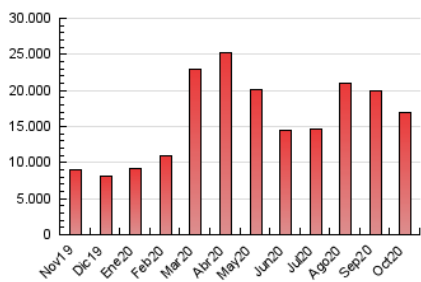

Páginas (x 1000)