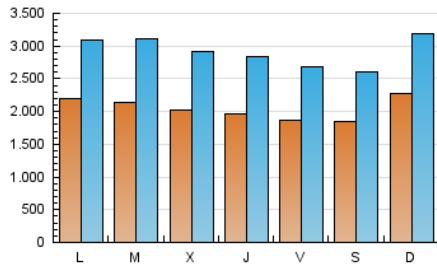

1. Cifras totales y promedios (Nacional)

MES - AÑO	NAVEGADORES UNICOS	VISITAS	PAGINAS
Octubre - 2020	2.368.147	8.984.307	16.932.722
PROMEDIO DIARIO	202.846	289.816	546.217
PROMEDIO LUNES-VIERNES	202.534	290.921	549.349
PROMEDIO SABADO-DOMINGO	203.609	287.116	538.561
PAGINAS / VISITAS	1,88		
DURACION MEDIA VISITAS	0:03:16		
DURACION MEDIA PAGINAS	0:03:41		

2. Secciones (Nacional)

	PAGINAS	%
HOME	5.123.739	30.26 %
RESTO	11.808.983	69.74 %

3. Por día del mes (Nacional)

Día	N. únicos	Visitas	Páginas	Día	N. únicos	Visitas	Páginas	Día	N. únicos	Visitas	Páginas
1	211.929	300.350	543.661	11	204.634	288.897	552.248	21	193.433	285.655	557.061
2	196.632	284.476	523.711	12	179.436	260.244	506.050	22	205.495	301.891	586.470
3	188.687	271.134	480.981	13	224.505	313.800	573.494	23	171.939	247.824	491.997
4	232.276	323.878	583.755	14	226.381	313.652	577.420	24	190.187	266.613	513.898
5	280.461	393.466	692.485	15	188.405	272.325	513.144	25	241.430	349.172	704.982
6	207.090	314.577	607.648	16	199.329	287.765	534.213	26	193.425	278.259	554.553
7	187.893	273.685	505.294	17	192.124	269.185	502.558	27	208.589	299.503	583.113
8	175.896	256.873	483.782	18	234.849	316.849	562.342	28	202.016	290.102	562.972
9	173.958	251.322	482.372	19	223.908	305.533	543.055	29	198.187	283.718	538.815
10	151.778	219.305	416.933	20	215.414	314.716	601.053	30	191.426	270.523	523.314
								31	196.520	279.015	529.348

4. Gráficas (Nacional)

4.1 Por día de la semana (promedio)

N. únicos / Visitas (x 100)

Páginas (x 100)

4.2 Por franja horaria (promedio)

Visitas (x 1000)

Páginas (x 1000)

4.3 Por meses