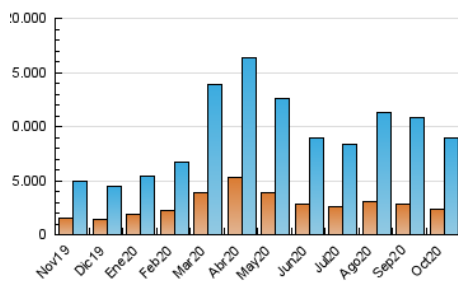

4.3 Por meses

N. únicos / Visitas (x 1000)