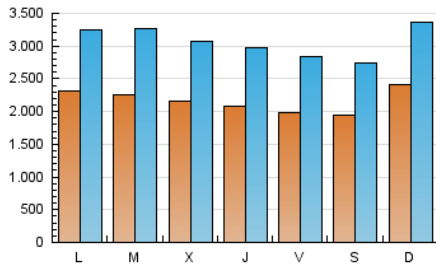

1. Cifras totales y promedios (Nacional e Internacional)

MES - AÑO	NAVEGADORES UNICOS	VISITAS	PAGINAS
Octubre - 2020	2.587.060	9.451.965	17.766.079
PROMEDIO DIARIO	214.776	304.902	573.099
PROMEDIO LUNES-VIERNES	214.580	306.173	576.730
PROMEDIO SABADO-DOMINGO	215.256	301.795	564.224
PAGINAS / VISITAS	1,88		
DURACION MEDIA VISITAS	0:03:18		
DURACION MEDIA PAGINAS	0:03:45		

2. Secciones (Nacional e Internacional)

	PAGINAS	%
HOME	5.304.914	29.86 %
RESTO	12.461.165	70.14 %

3. Por día del mes (Nacional e Internacional)

Día	N. únicos	Visitas	Páginas	Día	N. únicos	Visitas	Páginas	Día	N. únicos	Visitas	Páginas
1	224.593	315.361	568.905	11	215.171	302.561	577.049	21	204.115	299.591	583.447
2	207.404	298.765	547.944	12	191.425	275.309	532.022	22	218.676	318.791	617.889
3	197.481	283.363	502.214	13	240.052	333.139	606.473	23	184.618	264.174	521.225
4	249.164	344.209	615.649	14	241.806	331.498	607.962	24	201.665	280.928	539.310
5	293.034	408.834	718.621	15	200.693	287.431	538.793	25	254.402	365.446	734.532
6	217.816	327.825	631.643	16	210.742	302.374	559.683	26	205.504	293.944	583.492
7	198.565	286.281	527.797	17	204.661	285.347	529.187	27	222.055	316.305	614.989
8	186.016	269.947	507.666	18	246.134	330.252	586.071	28	215.287	307.822	596.141
9	183.243	263.967	506.217	19	234.944	318.784	566.892	29	211.563	300.637	570.184
10	161.044	231.215	439.193	20	225.526	328.110	626.986	30	203.085	286.923	553.089
								31	207.580	292.832	554.814

4. Gráficas (Nacional e Internacional)

4.1 Por día de la semana (promedio)

N. únicos / Visitas (x 100)

Páginas (x 100)

4.2 Por franja horaria (promedio)

Visitas (x 1000)

Páginas (x 1000)

4.3 Por meses