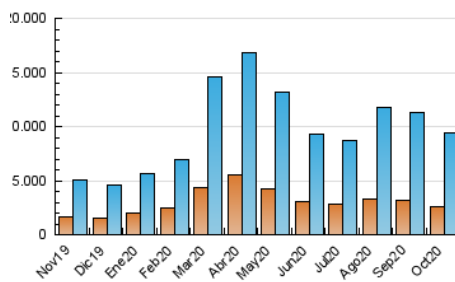

4.3 Por meses

N. únicos / Visitas (x 1000)