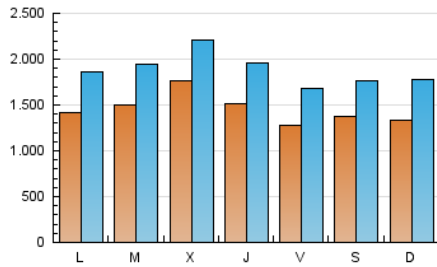

1. Cifras totales y promedios (Nacional e Internacional)

MES - AÑO	NAVEGADORES UNICOS	VISITAS	PAGINAS
Octubre - 2019	1.982.674	5.885.674	9.833.610
PROMEDIO DIARIO	146.909	189.860	317.213
PROMEDIO LUNES-VIERNES	150.929	194.273	316.254
PROMEDIO SABADO-DOMINGO	135.352	177.175	319.971
PAGINAS / VISITAS	1,67		
DURACION MEDIA VISITAS	0:01:43		
DURACION MEDIA PAGINAS	0:02:09		

2. Secciones (Nacional e Internacional)

	PAGINAS	%
HOME	2.925.517	29.75 %
RESTO	6.908.093	70.25 %

3. Por día del mes (Nacional e Internacional)

Día	N. únicos	Visitas	Páginas	Día	N. únicos	Visitas	Páginas	Día	N. únicos	Visitas	Páginas
1	147.751	193.784	311.302	11	138.140	181.343	289.528	21	146.334	192.264	313.574
2	142.823	183.784	340.740	12	147.910	193.756	386.947	22	164.427	213.972	328.844
3	147.573	186.824	320.804	13	128.194	171.036	341.258	23	138.494	181.635	288.492
4	122.399	162.398	280.738	14	143.769	187.883	314.382	24	138.934	182.793	281.839
5	120.441	159.291	307.401	15	129.615	169.742	276.825	25	135.730	177.999	315.960
6	121.789	158.199	280.642	16	125.855	165.838	266.510	26	179.493	223.048	376.108
7	140.065	182.878	311.257	17	129.909	170.833	280.192	27	143.401	191.065	354.065
8	172.901	217.590	345.249	18	115.352	152.308	259.787	28	137.727	182.532	361.669
9	354.411	409.713	535.793	19	100.365	131.133	218.288	29	133.329	174.232	307.991
10	220.379	274.080	407.326	20	141.221	189.875	295.058	30	122.997	161.218	268.904
								31	122.462	162.628	266.137

4. Gráficas (Nacional e Internacional)

4.1 Por día de la semana (promedio)

N. únicos / Visitas (x 100)

Páginas (x 100)

4.2 Por franja horaria (promedio)

Visitas (x 1000)

Páginas (x 1000)

4.3 Por meses