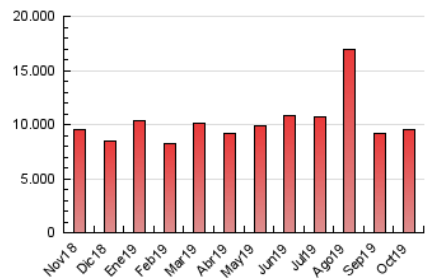

Páginas (x 1000)