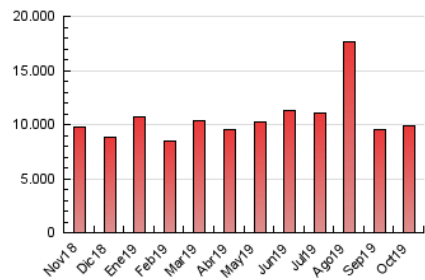

Páginas (x 1000)