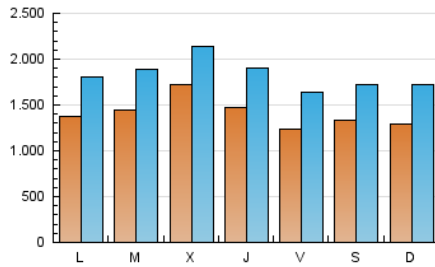

1. Cifras totales y promedios (Nacional)

MES - AÑO	NAVEGADORES UNICOS	VISITAS	PAGINAS
Octubre - 2019	1.902.430	5.718.452	9.557.862
PROMEDIO DIARIO	142.462	184.466	308.318
PROMEDIO LUNES-VIERNES	146.285	188.640	306.962
PROMEDIO SABADO-DOMINGO	131.469	172.465	312.217
PAGINAS / VISITAS	1,67		
DURACION MEDIA VISITAS	0:01:43		
DURACION MEDIA PAGINAS	0:02:08		

2. Secciones (Nacional)

	PAGINAS	%
HOME	2.839.305	29.71 %
RESTO	6.718.557	70.29 %

3. Por día del mes (Nacional)

Día	N. únicos	Visitas	Páginas	Día	N. únicos	Visitas	Páginas	Día	N. únicos	Visitas	Páginas
1	143.160	188.094	301.302	11	134.092	176.318	280.889	21	141.628	186.393	303.936
2	138.497	178.615	332.049	12	143.839	189.170	379.078	22	160.273	208.705	320.458
3	142.836	181.345	312.259	13	124.222	166.408	333.700	23	134.549	176.631	280.489
4	119.071	158.060	273.874	14	139.522	182.493	305.484	24	134.764	177.234	272.746
5	117.405	155.207	300.489	15	125.694	164.432	268.016	25	131.509	173.019	307.787
6	118.147	153.939	273.750	16	121.357	160.603	257.757	26	174.963	217.666	367.406
7	135.311	177.256	302.227	17	125.350	165.299	271.178	27	139.001	185.707	345.226
8	166.861	211.163	334.869	18	111.048	147.183	251.667	28	132.417	176.380	347.102
9	345.830	400.223	522.325	19	97.173	126.954	211.568	29	128.996	169.009	299.207
10	214.175	266.568	395.675	20	137.005	184.672	286.515	30	118.951	155.932	260.732
								31	118.665	157.774	258.102

4. Gráficas (Nacional)

4.1 Por día de la semana (promedio)

N. únicos / Visitas (x 100)

Páginas (x 100)

4.2 Por franja horaria (promedio)

Visitas (x 1000)

Páginas (x 1000)

4.3 Por meses