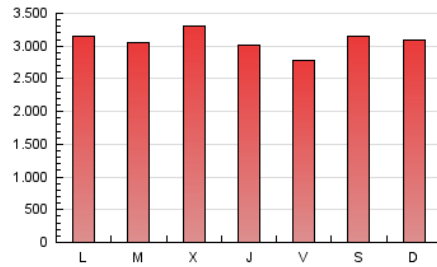

1. Cifras totales y promedios (Nacional)

MES - AÑO	NAVEGADORES UNICOS	VISITAS	PAGINAS
Octubre - 2019	1.902.430	5.718.452	9.557.862
PROMEDIO DIARIO	142.462	184.466	308.318
PROMEDIO LUNES-VIERNES	146.285	188.640	306.962
PROMEDIO SABADO-DOMINGO	131.469	172.465	312.217
PAGINAS / VISITAS	1,67		
DURACION MEDIA VISITAS	0:01:43		
DURACION MEDIA PAGINAS	0:02:08		

2. Secciones (Nacional)

	PAGINAS	%
HOME	2.839.305	29.71 %
RESTO	6.718.557	70.29 %

3. Por día del mes (Nacional)

Día	N. únicos	Visitas	Páginas	Día	N. únicos	Visitas	Páginas	Día	N. únicos	Visitas	Páginas
1	143.160	188.094	301.302	11	134.092	176.318	280.889	21	141.628	186.393	303.936
2	138.497	178.615	332.049	12	143.839	189.170	379.078	22	160.273	208.705	320.458
3	142.836	181.345	312.259	13	124.222	166.408	333.700	23	134.549	176.631	280.489
4	119.071	158.060	273.874	14	139.522	182.493	305.484	24	134.764	177.234	272.746
5	117.405	155.207	300.489	15	125.694	164.432	268.016	25	131.509	173.019	307.787
6	118.147	153.939	273.750	16	121.357	160.603	257.757	26	174.963	217.666	367.406
7	135.311	177.256	302.227	17	125.350	165.299	271.178	27	139.001	185.707	345.226
8	166.861	211.163	334.869	18	111.048	147.183	251.667	28	132.417	176.380	347.102
9	345.830	400.223	522.325	19	97.173	126.954	211.568	29	128.996	169.009	299.207
10	214.175	266.568	395.675	20	137.005	184.672	286.515	30	118.951	155.932	260.732
								31	118.665	157.774	258.102

4. Gráficas (Nacional)

4.1 Por día de la semana (promedio)

N. únicos / Visitas (x 100)

Páginas (x 100)

4.2 Por franja horaria (promedio)

Visitas (x 1000)

Páginas (x 1000)

4.3 Por meses