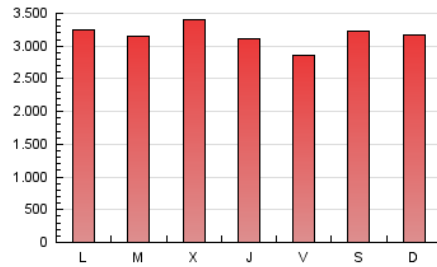

1. Cifras totales y promedios (Nacional e Internacional)

MES - AÑO	NAVEGADORES UNICOS	VISITAS	PAGINAS
Octubre - 2019	1.982.674	5.885.674	9.833.610
PROMEDIO DIARIO	146.909	189.860	317.213
PROMEDIO LUNES-VIERNES	150.929	194.273	316.254
PROMEDIO SABADO-DOMINGO	135.352	177.175	319.971
PAGINAS / VISITAS	1,67		
DURACION MEDIA VISITAS	0:01:43		
DURACION MEDIA PAGINAS	0:02:09		

2. Secciones (Nacional e Internacional)

	PAGINAS	%
HOME	2.925.517	29.75 %
RESTO	6.908.093	70.25 %

3. Por día del mes (Nacional e Internacional)

Día	N. únicos	Visitas	Páginas	Día	N. únicos	Visitas	Páginas	Día	N. únicos	Visitas	Páginas
1	147.751	193.784	311.302	11	138.140	181.343	289.528	21	146.334	192.264	313.574
2	142.823	183.784	340.740	12	147.910	193.756	386.947	22	164.427	213.972	328.844
3	147.573	186.824	320.804	13	128.194	171.036	341.258	23	138.494	181.635	288.492
4	122.399	162.398	280.738	14	143.769	187.883	314.382	24	138.934	182.793	281.839
5	120.441	159.291	307.401	15	129.615	169.742	276.825	25	135.730	177.999	315.960
6	121.789	158.199	280.642	16	125.855	165.838	266.510	26	179.493	223.048	376.108
7	140.065	182.878	311.257	17	129.909	170.833	280.192	27	143.401	191.065	354.065
8	172.901	217.590	345.249	18	115.352	152.308	259.787	28	137.727	182.532	361.669
9	354.411	409.713	535.793	19	100.365	131.133	218.288	29	133.329	174.232	307.991
10	220.379	274.080	407.326	20	141.221	189.875	295.058	30	122.997	161.218	268.904
								31	122.462	162.628	266.137

4. Gráficas (Nacional e Internacional)

4.1 Por día de la semana (promedio)

N. únicos / Visitas (x 100)

Páginas (x 100)

4.2 Por franja horaria (promedio)

Visitas (x 1000)

Páginas (x 1000)

4.3 Por meses