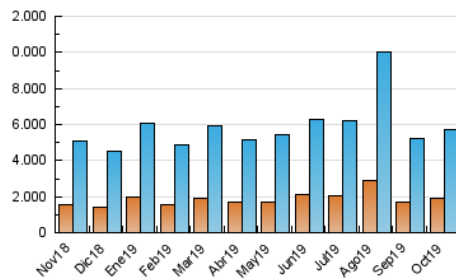

4.3 Por meses

N. únicos / Visitas (x 1000)