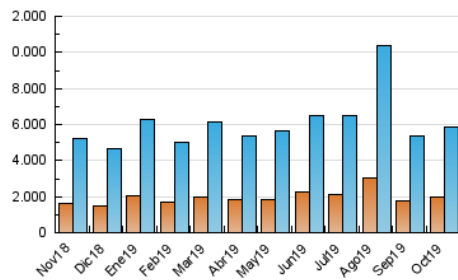

4.3 Por meses

N. únicos / Visitas (x 1000)