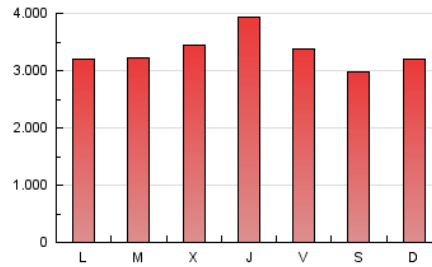

1. Cifras totales y promedios (Nacional)

MES - AÑO	NAVEGADORES UNICOS	VISITAS	PAGINAS
Octubre - 2018	1.752.144	5.827.709	10.318.816
PROMEDIO DIARIO	141.844	187.991	332.865
PROMEDIO LUNES-VIERNES	145.921	193.684	341.191
PROMEDIO SABADO-DOMINGO	130.122	171.622	308.927
PAGINAS / VISITAS	1,77		
DURACION MEDIA VISITAS		0:01:30	
DURACION MEDIA PAGINAS		0:01:56	

2. Secciones (Nacional)

	PAGINAS	%
HOME	2.870.059	27.81 %
RESTO	7.448.757	72.19 %

3. Por día del mes (Nacional)

Día	N. únicos	Visitas	Páginas	Día	N. únicos	Visitas	Páginas	Día	N. únicos	Visitas	Páginas
1	101.377	133.298	247.699	11	138.069	180.139	319.753	21	137.025	182.927	324.542
2	113.184	148.091	278.910	12	140.847	187.697	327.102	22	125.515	168.117	301.552
3	120.668	156.341	298.931	13	166.288	215.608	342.244	23	115.874	158.463	285.295
4	156.736	196.701	341.905	14	146.090	193.826	334.554	24	209.929	288.492	492.624
5	136.994	170.294	311.704	15	162.746	218.185	387.033	25	234.959	346.482	614.137
6	110.680	142.169	262.596	16	126.821	166.372	303.969	26	183.196	235.794	399.080
7	131.064	168.830	306.376	17	108.715	146.538	278.710	27	106.750	143.064	273.538
8	170.808	221.340	368.729	18	124.848	167.384	301.577	28	108.788	146.942	312.068
9	191.406	248.423	421.576	19	134.192	183.138	308.943	29	111.833	153.369	292.684
10	194.512	246.814	388.185	20	134.291	179.609	315.496	30	142.309	185.974	316.169
				21				31	110.647	147.288	261.135

4. Gráficas (Nacional)

4.1 Por día de la semana (promedio)

N. únicos / Visitas (x 100)

Páginas (x 100)

4.2 Por franja horaria (promedio)

Visitas (x 1000)

Páginas (x 1000)

4.3 Por meses