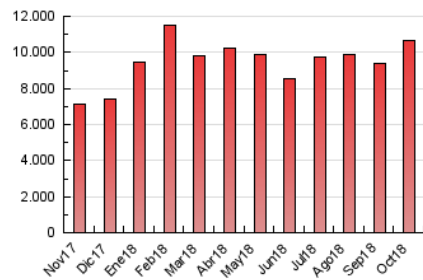

Páginas (x 1000)