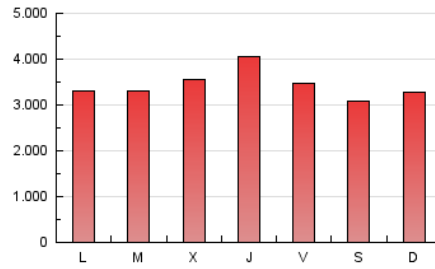

1. Cifras totales y promedios (Nacional e Internacional)

MES - AÑO	NAVEGADORES UNICOS	VISITAS	PAGINAS
Octubre - 2018	1.848.714	6.006.104	10.635.428
PROMEDIO DIARIO	146.786	193.745	343.078
PROMEDIO LUNES-VIERNES	150.973	199.630	351.682
PROMEDIO SABADO-DOMINGO	134.747	176.825	318.342
PAGINAS / VISITAS	1,77		
DURACION MEDIA VISITAS	0:01:30		
DURACION MEDIA PAGINAS	0:01:57		

2. Secciones (Nacional e Internacional)

	PAGINAS	%
HOME	2.949.117	27.73 %
RESTO	7.686.311	72.27 %

3. Por día del mes (Nacional e Internacional)

Día	N. únicos	Visitas	Páginas	Día	N. únicos	Visitas	Páginas	Día	N. únicos	Visitas	Páginas
1	105.565	138.283	256.798	11	143.314	186.084	329.782	21	141.954	188.022	333.796
2	117.577	153.302	288.032	12	146.359	193.708	337.338	22	130.697	173.943	312.510
3	125.257	161.990	309.073	13	171.394	221.401	352.535	23	120.524	163.749	294.782
4	161.319	202.510	351.861	14	151.294	199.528	344.549	24	215.412	295.035	505.249
5	141.870	176.231	321.595	15	168.299	224.418	398.121	25	240.906	354.391	628.896
6	114.835	146.932	271.053	16	131.392	171.518	313.182	26	188.580	242.863	411.998
7	136.323	174.311	316.098	17	113.379	151.515	288.020	27	110.984	148.112	283.093
8	176.716	228.472	380.159	18	129.875	172.602	310.585	28	112.717	151.800	321.654
9	196.652	255.103	432.898	19	139.084	188.674	318.520	29	116.153	158.540	302.185
10	201.246	254.373	400.167	20	138.477	184.497	323.959	30	147.305	191.723	326.396
								31	114.901	152.474	270.544

4. Gráficas (Nacional e Internacional)

4.1 Por día de la semana (promedio)

N. únicos / Visitas (x 100)

Páginas (x 100)

4.2 Por franja horaria (promedio)

Visitas (x 1000)

Páginas (x 1000)

4.3 Por meses