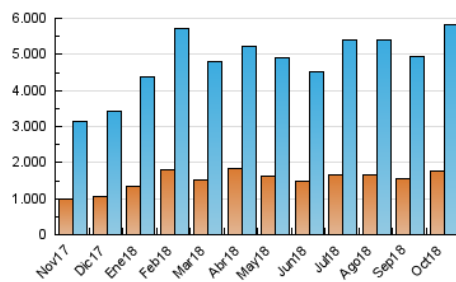

4.3 Por meses

N. únicos / Visitas (x 1000)