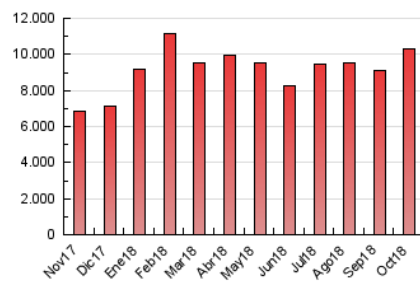

Páginas (x 1000)