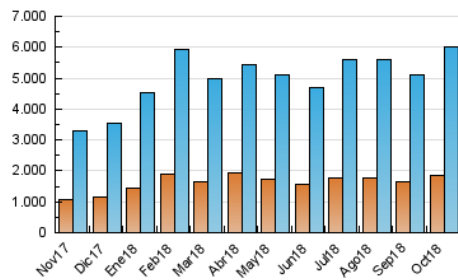

4.3 Por meses

N. únicos / Visitas (x 1000)