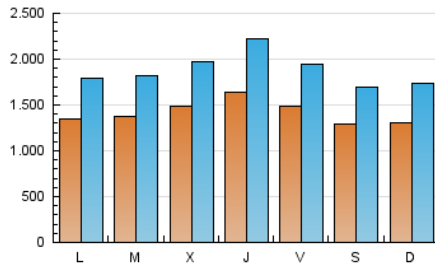

1. Cifras totales y promedios (Nacional)

MES - AÑO	NAVEGADORES UNICOS	VISITAS	PAGINAS
Octubre - 2018	1.752.144	5.827.709	10.318.816
PROMEDIO DIARIO	141.844	187.991	332.865
PROMEDIO LUNES-VIERNES	145.921	193.684	341.191
PROMEDIO SABADO-DOMINGO	130.122	171.622	308.927
PAGINAS / VISITAS	1,77		
DURACION MEDIA VISITAS		0:01:30	
DURACION MEDIA PAGINAS		0:01:56	

2. Secciones (Nacional)

	PAGINAS	%
HOME	2.870.059	27.81 %
RESTO	7.448.757	72.19 %

3. Por día del mes (Nacional)

Día	N. únicos	Visitas	Páginas	Día	N. únicos	Visitas	Páginas	Día	N. únicos	Visitas	Páginas
1	101.377	133.298	247.699	11	138.069	180.139	319.753	21	137.025	182.927	324.542
2	113.184	148.091	278.910	12	140.847	187.697	327.102	22	125.515	168.117	301.552
3	120.668	156.341	298.931	13	166.288	215.608	342.244	23	115.874	158.463	285.295
4	156.736	196.701	341.905	14	146.090	193.826	334.554	24	209.929	288.492	492.624
5	136.994	170.294	311.704	15	162.746	218.185	387.033	25	234.959	346.482	614.137
6	110.680	142.169	262.596	16	126.821	166.372	303.969	26	183.196	235.794	399.080
7	131.064	168.830	306.376	17	108.715	146.538	278.710	27	106.750	143.064	273.538
8	170.808	221.340	368.729	18	124.848	167.384	301.577	28	108.788	146.942	312.068
9	191.406	248.423	421.576	19	134.192	183.138	308.943	29	111.833	153.369	292.684
10	194.512	246.814	388.185	20	134.291	179.609	315.496	30	142.309	185.974	316.169
				21				31	110.647	147.288	261.135

4. Gráficas (Nacional)

4.1 Por día de la semana (promedio)

N. únicos / Visitas (x 100)

Páginas (x 100)

4.2 Por franja horaria (promedio)

Visitas (x 1000)

Páginas (x 1000)

4.3 Por meses