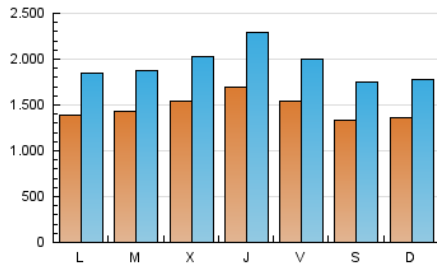

1. Cifras totales y promedios (Nacional e Internacional)

MES - AÑO	NAVEGADORES UNICOS	VISITAS	PAGINAS
Octubre - 2018	1.848.714	6.006.104	10.635.428
PROMEDIO DIARIO	146.786	193.745	343.078
PROMEDIO LUNES-VIERNES	150.973	199.630	351.682
PROMEDIO SABADO-DOMINGO	134.747	176.825	318.342
PAGINAS / VISITAS	1,77		
DURACION MEDIA VISITAS	0:01:30		
DURACION MEDIA PAGINAS	0:01:57		

2. Secciones (Nacional e Internacional)

	PAGINAS	%
HOME	2.949.117	27.73 %
RESTO	7.686.311	72.27 %

3. Por día del mes (Nacional e Internacional)

Día	N. únicos	Visitas	Páginas	Día	N. únicos	Visitas	Páginas	Día	N. únicos	Visitas	Páginas
1	105.565	138.283	256.798	11	143.314	186.084	329.782	21	141.954	188.022	333.796
2	117.577	153.302	288.032	12	146.359	193.708	337.338	22	130.697	173.943	312.510
3	125.257	161.990	309.073	13	171.394	221.401	352.535	23	120.524	163.749	294.782
4	161.319	202.510	351.861	14	151.294	199.528	344.549	24	215.412	295.035	505.249
5	141.870	176.231	321.595	15	168.299	224.418	398.121	25	240.906	354.391	628.896
6	114.835	146.932	271.053	16	131.392	171.518	313.182	26	188.580	242.863	411.998
7	136.323	174.311	316.098	17	113.379	151.515	288.020	27	110.984	148.112	283.093
8	176.716	228.472	380.159	18	129.875	172.602	310.585	28	112.717	151.800	321.654
9	196.652	255.103	432.898	19	139.084	188.674	318.520	29	116.153	158.540	302.185
10	201.246	254.373	400.167	20	138.477	184.497	323.959	30	147.305	191.723	326.396
								31	114.901	152.474	270.544

4. Gráficas (Nacional e Internacional)

4.1 Por día de la semana (promedio)

N. únicos / Visitas (x 100)

Páginas (x 100)

4.2 Por franja horaria (promedio)

Visitas (x 1000)

Páginas (x 1000)

4.3 Por meses