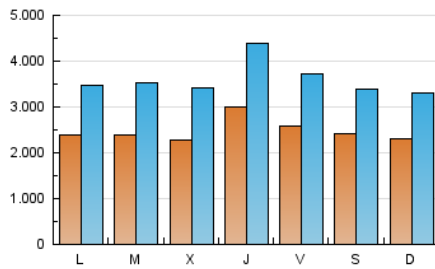

1. Cifras totales y promedios (Nacional)

MES - AÑO	NAVEGADORES UNICOS	VISITAS	PAGINAS
Septiembre - 2020	2.875.251	10.783.266	19.954.677
PROMEDIO DIARIO	247.285	359.442	665.156
PROMEDIO LUNES-VIERNES	251.233	368.532	686.425
PROMEDIO SABADO-DOMINGO	236.429	334.445	606.665
PAGINAS / VISITAS	1,85		
DURACION MEDIA VISITAS	0:03:01		
DURACION MEDIA PAGINAS	0:03:33		

2. Secciones (Nacional)

	PAGINAS	%
HOME	5.941.183	29.77 %
RESTO	14.013.494	70.23 %

3. Por día del mes (Nacional)

Día	N. únicos	Visitas	Páginas	Día	N. únicos	Visitas	Páginas	Día	N. únicos	Visitas	Páginas
1	277.610	409.912	808.440	11	243.205	357.486	656.571	21	222.374	328.076	617.731
2	285.331	428.652	826.377	12	197.979	289.723	548.852	22	244.997	357.723	643.089
3	327.481	466.488	819.070	13	193.560	284.658	519.938	23	173.345	266.659	516.299
4	282.457	404.403	740.659	14	257.171	369.241	677.210	24	176.150	267.821	533.605
5	246.966	348.497	641.275	15	215.067	317.764	588.329	25	284.066	391.161	683.259
6	265.018	373.788	680.209	16	241.498	362.393	658.847	26	283.795	378.801	662.658
7	228.547	348.369	684.825	17	324.197	463.064	848.812	27	235.672	330.140	593.281
8	232.839	351.685	675.576	18	227.078	332.185	648.127	28	246.245	347.440	623.481
9	256.026	378.684	696.129	19	238.034	341.344	615.914	29	220.099	321.760	631.005
10	375.338	558.946	977.744	20	230.406	328.606	591.195	30	186.007	277.797	546.170

4. Gráficas (Nacional)

4.1 Por día de la semana (promedio)

N. únicos / Visitas (x 100)

Páginas (x 100)

4.2 Por franja horaria (promedio)

Visitas (x 1000)

Páginas (x 1000)

4.3 Por meses