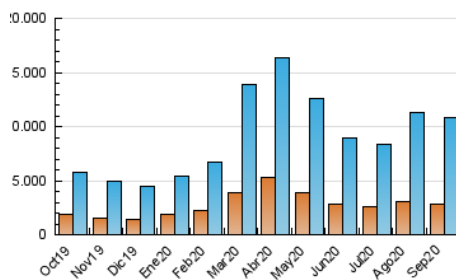

4.3 Por meses

N. únicos / Visitas (x 1000)