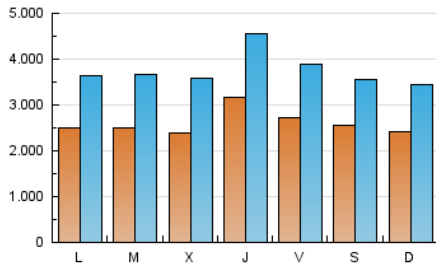

1. Cifras totales y promedios (Nacional e Internacional)

MES - AÑO	NAVEGADORES UNICOS	VISITAS	PAGINAS
Septiembre - 2020	3.119.143	11.247.169	20.766.112
PROMEDIO DIARIO	259.827	374.906	692.204
PROMEDIO LUNES-VIERNES	264.027	384.350	714.185
PROMEDIO SABADO-DOMINGO	248.279	348.934	631.755
PAGINAS / VISITAS	1,85		
DURACION MEDIA VISITAS	0:03:03		
DURACION MEDIA PAGINAS	0:03:36		

2. Secciones (Nacional e Internacional)

	PAGINAS	%
HOME	6.111.242	29.43 %
RESTO	14.654.870	70.57 %

3. Por día del mes (Nacional e Internacional)

Día	N. únicos	Visitas	Páginas	Día	N. únicos	Visitas	Páginas	Día	N. únicos	Visitas	Páginas
1	288.160	424.403	836.240	11	255.664	374.144	684.746	21	236.955	345.201	646.583
2	295.913	443.673	855.241	12	209.222	302.726	571.461	22	257.418	372.258	668.805
3	351.878	493.662	862.348	13	202.527	295.665	539.438	23	182.323	278.283	537.463
4	303.187	428.751	780.122	14	267.115	382.285	701.115	24	185.456	279.775	555.477
5	259.110	363.897	669.462	15	226.452	331.595	612.548	25	295.569	404.346	707.289
6	276.837	388.701	706.490	16	254.371	378.634	687.282	26	297.875	395.019	689.368
7	241.453	364.226	714.175	17	337.410	478.712	877.316	27	246.041	342.379	614.314
8	246.446	369.111	705.057	18	237.393	345.742	673.356	28	257.983	361.924	648.810
9	270.765	395.021	724.840	19	251.196	357.260	644.133	29	233.068	337.606	657.317
10	386.687	574.167	1.004.681	20	243.423	345.821	619.373	30	196.924	292.182	571.262

4. Gráficas (Nacional e Internacional)

4.1 Por día de la semana (promedio)

N. únicos / Visitas (x 100)

Páginas (x 100)

4.2 Por franja horaria (promedio)

Visitas (x 1000)

Páginas (x 1000)

4.3 Por meses