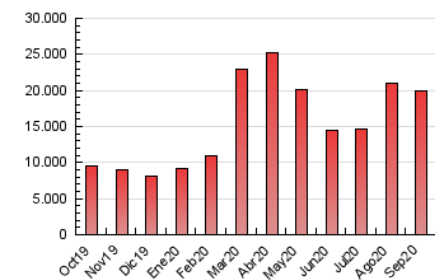

Páginas (x 1000)