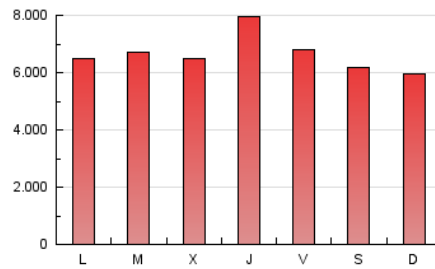

1. Cifras totales y promedios (Nacional)

MES - AÑO	NAVEGADORES UNICOS	VISITAS	PAGINAS
Septiembre - 2020	2.875.251	10.783.266	19.954.677
PROMEDIO DIARIO	247.285	359.442	665.156
PROMEDIO LUNES-VIERNES	251.233	368.532	686.425
PROMEDIO SABADO-DOMINGO	236.429	334.445	606.665
PAGINAS / VISITAS	1,85		
DURACION MEDIA VISITAS	0:03:01		
DURACION MEDIA PAGINAS	0:03:33		

2. Secciones (Nacional)

	PAGINAS	%
HOME	5.941.183	29.77 %
RESTO	14.013.494	70.23 %

3. Por día del mes (Nacional)

Día	N. únicos	Visitas	Páginas	Día	N. únicos	Visitas	Páginas	Día	N. únicos	Visitas	Páginas
1	277.610	409.912	808.440	11	243.205	357.486	656.571	21	222.374	328.076	617.731
2	285.331	428.652	826.377	12	197.979	289.723	548.852	22	244.997	357.723	643.089
3	327.481	466.488	819.070	13	193.560	284.658	519.938	23	173.345	266.659	516.299
4	282.457	404.403	740.659	14	257.171	369.241	677.210	24	176.150	267.821	533.605
5	246.966	348.497	641.275	15	215.067	317.764	588.329	25	284.066	391.161	683.259
6	265.018	373.788	680.209	16	241.498	362.393	658.847	26	283.795	378.801	662.658
7	228.547	348.369	684.825	17	324.197	463.064	848.812	27	235.672	330.140	593.281
8	232.839	351.685	675.576	18	227.078	332.185	648.127	28	246.245	347.440	623.481
9	256.026	378.684	696.129	19	238.034	341.344	615.914	29	220.099	321.760	631.005
10	375.338	558.946	977.744	20	230.406	328.606	591.195	30	186.007	277.797	546.170

4. Gráficas (Nacional)

4.1 Por día de la semana (promedio)

N. únicos / Visitas (x 100)

Páginas (x 100)

4.2 Por franja horaria (promedio)

Visitas (x 1000)

Páginas (x 1000)

4.3 Por meses