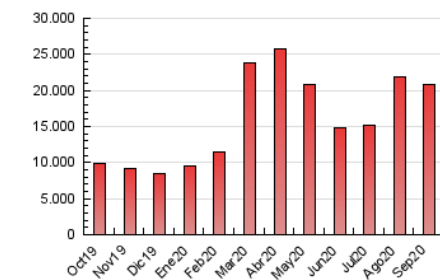

Páginas (x 1000)