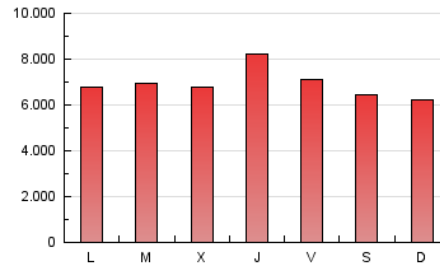

1. Cifras totales y promedios (Nacional e Internacional)

MES - AÑO	NAVEGADORES UNICOS	VISITAS	PAGINAS
Septiembre - 2020	3.119.143	11.247.169	20.766.112
PROMEDIO DIARIO	259.827	374.906	692.204
PROMEDIO LUNES-VIERNES	264.027	384.350	714.185
PROMEDIO SABADO-DOMINGO	248.279	348.934	631.755
PAGINAS / VISITAS	1,85		
DURACION MEDIA VISITAS	0:03:03		
DURACION MEDIA PAGINAS	0:03:36		

2. Secciones (Nacional e Internacional)

	PAGINAS	%
HOME	6.111.242	29.43 %
RESTO	14.654.870	70.57 %

3. Por día del mes (Nacional e Internacional)

Día	N. únicos	Visitas	Páginas	Día	N. únicos	Visitas	Páginas	Día	N. únicos	Visitas	Páginas
1	288.160	424.403	836.240	11	255.664	374.144	684.746	21	236.955	345.201	646.583
2	295.913	443.673	855.241	12	209.222	302.726	571.461	22	257.418	372.258	668.805
3	351.878	493.662	862.348	13	202.527	295.665	539.438	23	182.323	278.283	537.463
4	303.187	428.751	780.122	14	267.115	382.285	701.115	24	185.456	279.775	555.477
5	259.110	363.897	669.462	15	226.452	331.595	612.548	25	295.569	404.346	707.289
6	276.837	388.701	706.490	16	254.371	378.634	687.282	26	297.875	395.019	689.368
7	241.453	364.226	714.175	17	337.410	478.712	877.316	27	246.041	342.379	614.314
8	246.446	369.111	705.057	18	237.393	345.742	673.356	28	257.983	361.924	648.810
9	270.765	395.021	724.840	19	251.196	357.260	644.133	29	233.068	337.606	657.317
10	386.687	574.167	1.004.681	20	243.423	345.821	619.373	30	196.924	292.182	571.262

4. Gráficas (Nacional e Internacional)

4.1 Por día de la semana (promedio)

N. únicos / Visitas (x 100)

Páginas (x 100)

4.2 Por franja horaria (promedio)

Visitas (x 1000)

Páginas (x 1000)

4.3 Por meses