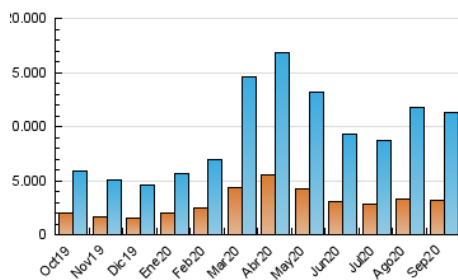

4.3 Por meses

N. únicos / Visitas (x 1000)