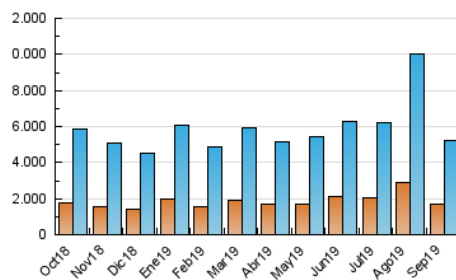

#### 3. Por día del mes (Nacional)

Día	N. únicos	Visitas	Páginas	Día	N. únicos	Visitas	Páginas	Día	N. únicos	Visitas	Páginas
1	164.397	214.946	436.421	11	128.329	163.823	272.724	21	139.463	173.494	292.547
2	130.836	177.225	349.426	12	125.546	163.185	286.831	22	122.586	164.591	361.377
3	129.779	171.902	273.549	13	134.829	171.075	309.536	23	138.111	182.691	352.236
4	134.972	177.739	263.921	14	115.641	148.434	275.134	24	116.284	153.923	254.621
5	153.890	196.306	289.772	15	112.639	147.515	324.934	25	131.118	173.770	282.628
6	133.721	171.540	271.443	16	125.098	166.090	291.137	26	139.850	182.583	285.043
7	118.061	156.532	265.085	17	118.124	154.065	247.086	27	122.630	159.923	295.757
8	122.822	163.020	294.607	18	140.009	181.779	294.183	28	108.638	144.130	368.124
9	119.377	159.528	332.942	19	180.311	227.677	343.625	29	126.203	169.412	336.585
10	145.180	185.268	301.126	20	144.737	183.424	284.399	30	163.278	212.601	366.112

4. Gráficas (Nacional)

4.1 Por día de la semana (promedio)

N. únicos / Visitas (x 100)

Páginas (x 100)

4.2 Por franja horaria (promedio)

Visitas (x 1000)

Páginas (x 1000)

4.3 Por meses

N. únicos / Visitas (x 1000)

Páginas (x 1000)