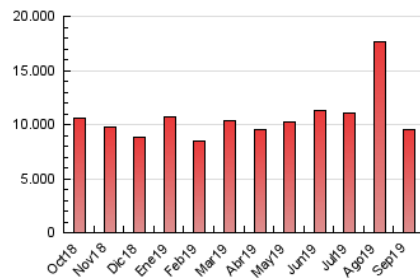

### 3. Por día del mes (Nacional e Internacional)

Día	N. únicos	Visitas	Páginas	Día	N. únicos	Visitas	Páginas	Día	N. únicos	Visitas	Páginas
1	169.927	221.722	448.019	11	133.249	169.645	282.302	21	143.301	178.317	300.512
2	135.343	183.418	359.794	12	129.628	168.423	295.966	22	126.474	169.397	369.940
3	134.480	177.688	283.142	13	140.181	176.882	319.583	23	143.490	189.206	364.286
4	139.721	183.940	274.097	14	119.486	153.156	283.365	24	122.263	160.861	267.031
5	159.902	203.315	301.278	15	117.038	152.422	333.712	25	135.868	179.945	293.858
6	138.441	177.350	281.205	16	129.696	171.313	299.656	26	144.727	188.788	295.914
7	122.785	161.822	273.849	17	122.644	159.530	256.452	27	128.977	167.074	307.330
8	127.367	168.874	304.596	18	144.937	187.885	304.892	28	113.707	150.544	379.605
9	124.102	165.276	343.214	19	186.804	235.117	356.192	29	130.990	175.679	347.101
10	150.556	191.112	310.514	20	149.722	189.554	294.828	30	168.812	219.116	377.458

##### 4.1 Por día de la semana (promedio)

N. únicos / Visitas (x 100)

Páginas (x 100)

##### 4.2 Por franja horaria (promedio)

Visitas (x 1000)

Páginas (x 1000)

##### 4.3 Por meses

N. únicos / Visitas (x 1000)

Páginas (x 1000)