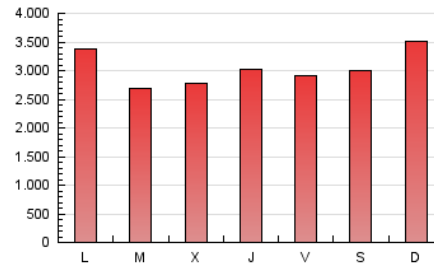

#### 3. Por día del mes (Nacional)

Día	N. únicos	Visitas	Páginas	Día	N. únicos	Visitas	Páginas	Día	N. únicos	Visitas	Páginas
1	164.397	214.946	436.421	11	128.329	163.823	272.724	21	139.463	173.494	292.547
2	130.836	177.225	349.426	12	125.546	163.185	286.831	22	122.586	164.591	361.377
3	129.779	171.902	273.549	13	134.829	171.075	309.536	23	138.111	182.691	352.236
4	134.972	177.739	263.921	14	115.641	148.434	275.134	24	116.284	153.923	254.621
5	153.890	196.306	289.772	15	112.639	147.515	324.934	25	131.118	173.770	282.628
6	133.721	171.540	271.443	16	125.098	166.090	291.137	26	139.850	182.583	285.043
7	118.061	156.532	265.085	17	118.124	154.065	247.086	27	122.630	159.923	295.757
8	122.822	163.020	294.607	18	140.009	181.779	294.183	28	108.638	144.130	368.124
9	119.377	159.528	332.942	19	180.311	227.677	343.625	29	126.203	169.412	336.585
10	145.180	185.268	301.126	20	144.737	183.424	284.399	30	163.278	212.601	366.112

4. Gráficas (Nacional)

4.1 Por día de la semana (promedio)

N. únicos / Visitas (x 100)

Páginas (x 100)

4.2 Por franja horaria (promedio)

Visitas (x 1000)

Páginas (x 1000)

4.3 Por meses