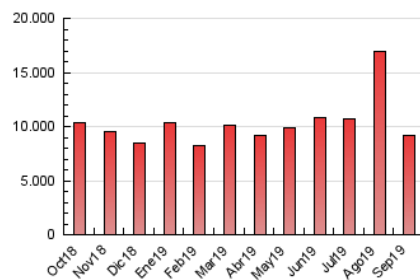

#### 3. Por día del mes (Nacional)

Día	N. únicos	Visitas	Páginas	Día	N. únicos	Visitas	Páginas	Día	N. únicos	Visitas	Páginas
1	164.397	214.946	436.421	11	128.329	163.823	272.724	21	139.463	173.494	292.547
2	130.836	177.225	349.426	12	125.546	163.185	286.831	22	122.586	164.591	361.377
3	129.779	171.902	273.549	13	134.829	171.075	309.536	23	138.111	182.691	352.236
4	134.972	177.739	263.921	14	115.641	148.434	275.134	24	116.284	153.923	254.621
5	153.890	196.306	289.772	15	112.639	147.515	324.934	25	131.118	173.770	282.628
6	133.721	171.540	271.443	16	125.098	166.090	291.137	26	139.850	182.583	285.043
7	118.061	156.532	265.085	17	118.124	154.065	247.086	27	122.630	159.923	295.757
8	122.822	163.020	294.607	18	140.009	181.779	294.183	28	108.638	144.130	368.124
9	119.377	159.528	332.942	19	180.311	227.677	343.625	29	126.203	169.412	336.585
10	145.180	185.268	301.126	20	144.737	183.424	284.399	30	163.278	212.601	366.112

4. Gráficas (Nacional)

4.1 Por día de la semana (promedio)

N. únicos / Visitas (x 100)

Páginas (x 100)

4.2 Por franja horaria (promedio)

Visitas (x 1000)

Páginas (x 1000)

4.3 Por meses

N. únicos / Visitas (x 1000)

Páginas (x 1000)