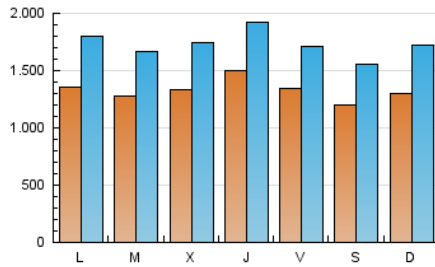

4. Gráficas (Nacional)

4.1 Por día de la semana (promedio)

N. únicos / Visitas (x 100)