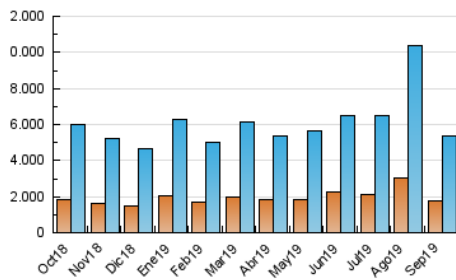

### 3. Por día del mes (Nacional e Internacional)

Día	N. únicos	Visitas	Páginas	Día	N. únicos	Visitas	Páginas	Día	N. únicos	Visitas	Páginas
1	169.927	221.722	448.019	11	133.249	169.645	282.302	21	143.301	178.317	300.512
2	135.343	183.418	359.794	12	129.628	168.423	295.966	22	126.474	169.397	369.940
3	134.480	177.688	283.142	13	140.181	176.882	319.583	23	143.490	189.206	364.286
4	139.721	183.940	274.097	14	119.486	153.156	283.365	24	122.263	160.861	267.031
5	159.902	203.315	301.278	15	117.038	152.422	333.712	25	135.868	179.945	293.858
6	138.441	177.350	281.205	16	129.696	171.313	299.656	26	144.727	188.788	295.914
7	122.785	161.822	273.849	17	122.644	159.530	256.452	27	128.977	167.074	307.330
8	127.367	168.874	304.596	18	144.937	187.885	304.892	28	113.707	150.544	379.605
9	124.102	165.276	343.214	19	186.804	235.117	356.192	29	130.990	175.679	347.101
10	150.556	191.112	310.514	20	149.722	189.554	294.828	30	168.812	219.116	377.458

##### 4.1 Por día de la semana (promedio)

N. únicos / Visitas (x 100)

Páginas (x 100)

##### 4.2 Por franja horaria (promedio)

Visitas (x 1000)

Páginas (x 1000)

##### 4.3 Por meses

N. únicos / Visitas (x 1000)

Páginas (x 1000)