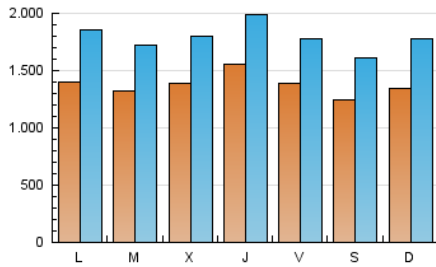

4. Gráficas (Nacional e Internacional)

4.1 Por día de la semana (promedio)

N. únicos / Visitas (x 100)