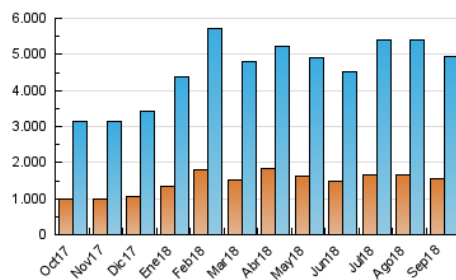

4.3 Por meses

N. únicos / Visitas (x 1000)