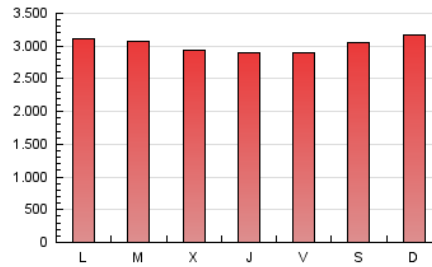

1. Cifras totales y promedios (Nacional)

MES - AÑO	NAVEGADORES UNICOS	VISITAS	PAGINAS
Septiembre - 2018	1.551.292	4.936.124	9.079.921
PROMEDIO DIARIO	127.277	164.537	302.664
PROMEDIO LUNES-VIERNES	127.415	165.764	298.623
PROMEDIO SABADO-DOMINGO	127.001	162.084	310.746
PAGINAS / VISITAS	1,84		
DURACION MEDIA VISITAS	0:01:31		
DURACION MEDIA PAGINAS	0:01:48		

2. Secciones (Nacional)

	PAGINAS	%
HOME	2.648.235	29.17 %
RESTO	6.431.686	70.83 %

3. Por día del mes (Nacional)

Día	N. únicos	Visitas	Páginas	Día	N. únicos	Visitas	Páginas	Día	N. únicos	Visitas	Páginas
1	120.725	156.143	301.435	11	103.694	135.622	248.995	21	168.562	208.809	343.108
2	116.890	152.389	300.363	12	116.396	152.193	311.387	22	168.612	212.120	347.968
3	130.764	170.055	326.573	13	109.234	143.992	267.681	23	183.025	226.269	416.932
4	134.657	173.576	292.396	14	112.840	145.102	263.493	24	149.667	187.624	328.194
5	110.748	147.079	263.656	15	119.356	149.736	285.566	25	139.177	182.081	312.362
6	115.230	152.702	279.619	16	113.628	146.454	271.805	26	119.165	159.412	294.355
7	122.579	161.639	311.517	17	136.394	177.854	317.928	27	124.214	163.447	302.216
8	121.280	159.339	333.838	18	167.039	218.903	376.915	28	100.899	129.338	239.601
9	116.941	149.637	307.907	19	131.349	173.248	308.086	29	103.046	129.196	256.541
10	112.477	148.615	272.541	20	143.208	183.991	311.837	30	106.509	139.559	285.106

4. Gráficas (Nacional)

4.1 Por día de la semana (promedio)

N. únicos / Visitas (x 100)

Páginas (x 100)

4.2 Por franja horaria (promedio)

Visitas (x 1000)

Páginas (x 1000)

4.3 Por meses