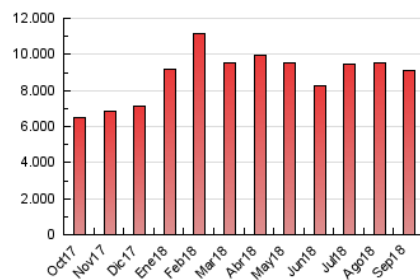

Páginas (x 1000)