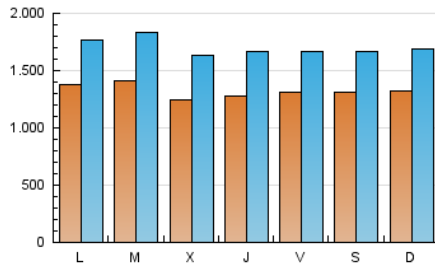

1. Cifras totales y promedios (Nacional e Internacional)

MES - AÑO	NAVEGADORES UNICOS	VISITAS	PAGINAS
Septiembre - 2018	1.639.671	5.105.392	9.380.812
PROMEDIO DIARIO	132.128	170.180	312.694
PROMEDIO LUNES-VIERNES	132.403	171.502	308.777
PROMEDIO SABADO-DOMINGO	131.577	167.535	320.528
PAGINAS / VISITAS	1,84		
DURACION MEDIA VISITAS	0:01:31		
DURACION MEDIA PAGINAS	0:01:48		

2. Secciones (Nacional e Internacional)

	PAGINAS	%
HOME	2.724.357	29.04 %
RESTO	6.656.455	70.96 %

3. Por día del mes (Nacional e Internacional)

Día	N. únicos	Visitas	Páginas	Día	N. únicos	Visitas	Páginas	Día	N. únicos	Visitas	Páginas
1	124.983	161.012	310.346	11	107.721	140.533	257.919	21	175.759	216.944	356.386
2	121.334	157.434	309.206	12	121.421	157.596	320.463	22	174.710	219.772	360.413
3	135.019	175.293	336.418	13	113.701	149.418	277.969	23	190.038	234.521	430.952
4	139.516	179.257	302.429	14	117.328	150.114	272.523	24	156.310	195.232	340.851
5	115.075	152.068	272.854	15	123.010	154.148	293.542	25	144.640	188.885	323.826
6	119.369	157.937	289.244	16	117.369	151.301	280.367	26	124.452	165.136	304.600
7	127.087	166.714	320.684	17	140.996	183.338	328.093	27	128.656	168.769	312.169
8	125.164	163.969	343.097	18	172.814	225.259	387.902	28	105.269	134.089	248.296
9	121.545	155.302	318.604	19	136.538	178.932	318.306	29	107.166	133.841	265.224
10	116.931	154.252	282.201	20	149.460	190.281	322.401	30	110.452	144.045	293.527

4. Gráficas (Nacional e Internacional)

4.1 Por día de la semana (promedio)

N. únicos / Visitas (x 100)

Páginas (x 100)

4.2 Por franja horaria (promedio)

Visitas (x 1000)

Páginas (x 1000)

4.3 Por meses