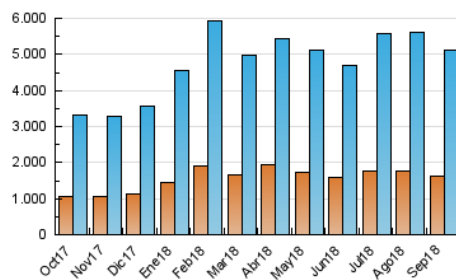

4.3 Por meses

N. únicos / Visitas (x 1000)