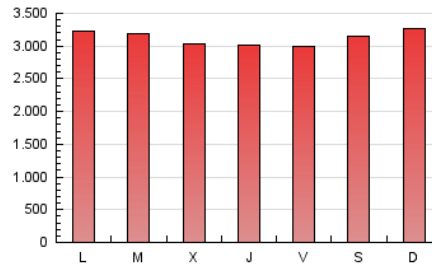

1. Cifras totales y promedios (Nacional e Internacional)

MES - AÑO	NAVEGADORES UNICOS	VISITAS	PAGINAS
Septiembre - 2018	1.639.671	5.105.392	9.380.812
PROMEDIO DIARIO	132.128	170.180	312.694
PROMEDIO LUNES-VIERNES	132.403	171.502	308.777
PROMEDIO SABADO-DOMINGO	131.577	167.535	320.528
PAGINAS / VISITAS	1,84		
DURACION MEDIA VISITAS	0:01:31		
DURACION MEDIA PAGINAS	0:01:48		

2. Secciones (Nacional e Internacional)

	PAGINAS	%
HOME	2.724.357	29.04 %
RESTO	6.656.455	70.96 %

3. Por día del mes (Nacional e Internacional)

Día	N. únicos	Visitas	Páginas	Día	N. únicos	Visitas	Páginas	Día	N. únicos	Visitas	Páginas
1	124.983	161.012	310.346	11	107.721	140.533	257.919	21	175.759	216.944	356.386
2	121.334	157.434	309.206	12	121.421	157.596	320.463	22	174.710	219.772	360.413
3	135.019	175.293	336.418	13	113.701	149.418	277.969	23	190.038	234.521	430.952
4	139.516	179.257	302.429	14	117.328	150.114	272.523	24	156.310	195.232	340.851
5	115.075	152.068	272.854	15	123.010	154.148	293.542	25	144.640	188.885	323.826
6	119.369	157.937	289.244	16	117.369	151.301	280.367	26	124.452	165.136	304.600
7	127.087	166.714	320.684	17	140.996	183.338	328.093	27	128.656	168.769	312.169
8	125.164	163.969	343.097	18	172.814	225.259	387.902	28	105.269	134.089	248.296
9	121.545	155.302	318.604	19	136.538	178.932	318.306	29	107.166	133.841	265.224
10	116.931	154.252	282.201	20	149.460	190.281	322.401	30	110.452	144.045	293.527

4. Gráficas (Nacional e Internacional)

4.1 Por día de la semana (promedio)

N. únicos / Visitas (x 100)

Páginas (x 100)

4.2 Por franja horaria (promedio)

Visitas (x 1000)

Páginas (x 1000)

4.3 Por meses