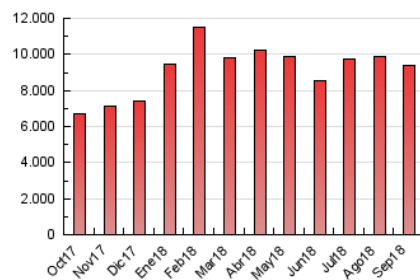

Páginas (x 1000)