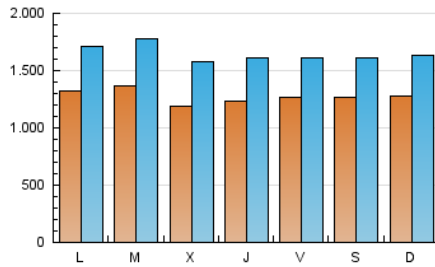

1. Cifras totales y promedios (Nacional)

MES - AÑO	NAVEGADORES UNICOS	VISITAS	PAGINAS
Septiembre - 2018	1.551.292	4.936.124	9.079.921
PROMEDIO DIARIO	127.277	164.537	302.664
PROMEDIO LUNES-VIERNES	127.415	165.764	298.623
PROMEDIO SABADO-DOMINGO	127.001	162.084	310.746
PAGINAS / VISITAS	1,84		
DURACION MEDIA VISITAS	0:01:31		
DURACION MEDIA PAGINAS	0:01:48		

2. Secciones (Nacional)

	PAGINAS	%
HOME	2.648.235	29.17 %
RESTO	6.431.686	70.83 %

3. Por día del mes (Nacional)

Día	N. únicos	Visitas	Páginas	Día	N. únicos	Visitas	Páginas	Día	N. únicos	Visitas	Páginas
1	120.725	156.143	301.435	11	103.694	135.622	248.995	21	168.562	208.809	343.108
2	116.890	152.389	300.363	12	116.396	152.193	311.387	22	168.612	212.120	347.968
3	130.764	170.055	326.573	13	109.234	143.992	267.681	23	183.025	226.269	416.932
4	134.657	173.576	292.396	14	112.840	145.102	263.493	24	149.667	187.624	328.194
5	110.748	147.079	263.656	15	119.356	149.736	285.566	25	139.177	182.081	312.362
6	115.230	152.702	279.619	16	113.628	146.454	271.805	26	119.165	159.412	294.355
7	122.579	161.639	311.517	17	136.394	177.854	317.928	27	124.214	163.447	302.216
8	121.280	159.339	333.838	18	167.039	218.903	376.915	28	100.899	129.338	239.601
9	116.941	149.637	307.907	19	131.349	173.248	308.086	29	103.046	129.196	256.541
10	112.477	148.615	272.541	20	143.208	183.991	311.837	30	106.509	139.559	285.106

4. Gráficas (Nacional)

4.1 Por día de la semana (promedio)

N. únicos / Visitas (x 100)

Páginas (x 100)

4.2 Por franja horaria (promedio)

Visitas (x 1000)

Páginas (x 1000)

4.3 Por meses