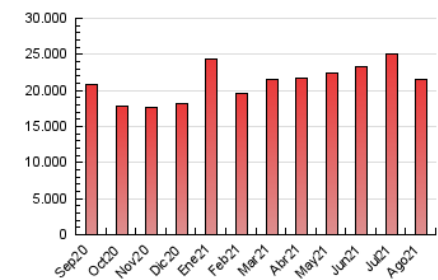

### 3. Por día del mes (Nacional e Internacional)

Día	N. únicos	Visitas	Páginas	Día	N. únicos	Visitas	Páginas	Día	N. únicos	Visitas	Páginas
1	265.830	382.131	739.199	11	185.487	290.013	631.566	21	162.251	236.660	472.533
2	292.096	411.272	806.632	12	212.397	326.835	715.161	22	150.629	227.897	453.764
3	249.519	373.383	799.497	13	213.463	318.113	683.236	23	234.594	337.794	691.209
4	318.205	439.011	845.537	14	163.042	249.692	522.877	24	264.818	383.989	766.855
5	311.027	456.960	906.571	15	195.630	302.650	659.282	25	258.040	366.859	719.687
6	253.068	372.782	767.998	16	401.576	538.069	991.848	26	214.679	319.820	672.690
7	210.065	314.216	638.214	17	321.097	464.237	912.932	27	197.735	287.864	579.895
8	216.185	321.054	664.561	18	245.924	370.600	780.930	28	189.102	276.252	547.024
9	213.361	328.056	718.044	19	226.124	338.310	743.175	29	161.515	245.902	505.498
10	199.347	309.826	663.662	20	207.759	307.938	665.169	30	177.391	263.912	555.343
								31	212.078	315.165	653.669

4. Gráficas (Nacional e Internacional)

4.1 Por día de la semana (promedio)

N. únicos / Visitas (x 100)

Páginas (x 100)

4.2 Por franja horaria (promedio)

Visitas (x 1000)

Páginas (x 1000)

4.3 Por meses

N. únicos / Visitas (x 1000)

Páginas (x 1000)