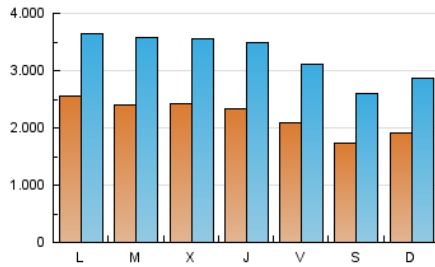

4. Gráficas (Nacional)

4.1 Por día de la semana (promedio)

N. únicos / Visitas (x 100)