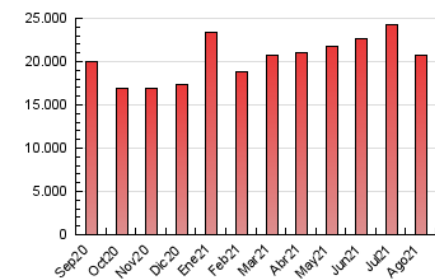

#### 3. Por día del mes (Nacional)

Día	N. únicos	Visitas	Páginas	Día	N. únicos	Visitas	Páginas	Día	N. únicos	Visitas	Páginas
1	257.783	371.198	717.670	11	177.641	279.195	608.960	21	155.542	228.406	456.305
2	282.971	399.218	782.539	12	204.633	315.725	691.752	22	145.110	219.462	437.584
3	239.500	361.620	775.617	13	205.030	307.785	661.723	23	224.937	326.829	669.871
4	308.256	426.356	820.979	14	156.302	240.829	505.575	24	255.148	371.383	742.675
5	300.688	443.459	880.455	15	188.590	293.114	640.012	25	248.199	354.866	697.286
6	244.157	360.724	742.992	16	390.556	523.876	963.808	26	206.580	309.123	651.266
7	202.456	304.265	618.347	17	309.981	449.597	880.677	27	190.085	277.922	559.814
8	207.950	309.857	642.579	18	237.137	358.670	756.279	28	182.343	267.399	529.132
9	205.529	316.753	694.364	19	217.891	327.293	720.435	29	155.196	237.474	489.396
10	190.949	298.431	640.517	20	199.599	297.903	644.625	30	169.681	254.650	536.826
								31	203.357	305.078	633.893

##### 4.1 Por día de la semana (promedio)

N. únicos / Visitas (x 100)

Páginas (x 100)

##### 4.2 Por franja horaria (promedio)

Visitas (x 1000)

Páginas (x 1000)

##### 4.3 Por meses

N. únicos / Visitas (x 1000)

Páginas (x 1000)