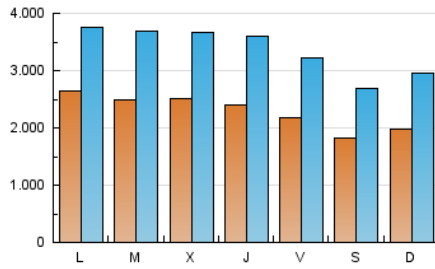

4. Gráficas (Nacional e Internacional)

4.1 Por día de la semana (promedio)

N. únicos / Visitas (x 100)