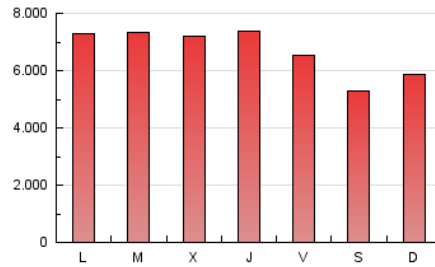

Páginas (x 100)