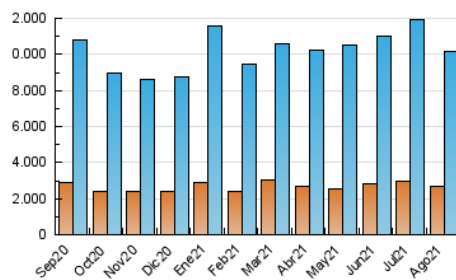

##### 4.1 Por día de la semana (promedio)

N. únicos / Visitas (x 100)

Páginas (x 100)

##### 4.2 Por franja horaria (promedio)

Visitas (x 1000)

Páginas (x 1000)

##### 4.3 Por meses

N. únicos / Visitas (x 1000)

Páginas (x 1000)