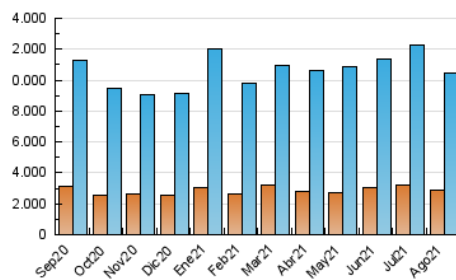

### 3. Por día del mes (Nacional e Internacional)

Día	N. únicos	Visitas	Páginas	Día	N. únicos	Visitas	Páginas	Día	N. únicos	Visitas	Páginas
1	265.830	382.131	739.199	11	185.487	290.013	631.566	21	162.251	236.660	472.533
2	292.096	411.272	806.632	12	212.397	326.835	715.161	22	150.629	227.897	453.764
3	249.519	373.383	799.497	13	213.463	318.113	683.236	23	234.594	337.794	691.209
4	318.205	439.011	845.537	14	163.042	249.692	522.877	24	264.818	383.989	766.855
5	311.027	456.960	906.571	15	195.630	302.650	659.282	25	258.040	366.859	719.687
6	253.068	372.782	767.998	16	401.576	538.069	991.848	26	214.679	319.820	672.690
7	210.065	314.216	638.214	17	321.097	464.237	912.932	27	197.735	287.864	579.895
8	216.185	321.054	664.561	18	245.924	370.600	780.930	28	189.102	276.252	547.024
9	213.361	328.056	718.044	19	226.124	338.310	743.175	29	161.515	245.902	505.498
10	199.347	309.826	663.662	20	207.759	307.938	665.169	30	177.391	263.912	555.343
								31	212.078	315.165	653.669

4. Gráficas (Nacional e Internacional)

4.1 Por día de la semana (promedio)

N. únicos / Visitas (x 100)

Páginas (x 100)

4.2 Por franja horaria (promedio)

Visitas (x 1000)

Páginas (x 1000)

4.3 Por meses

N. únicos / Visitas (x 1000)

Páginas (x 1000)