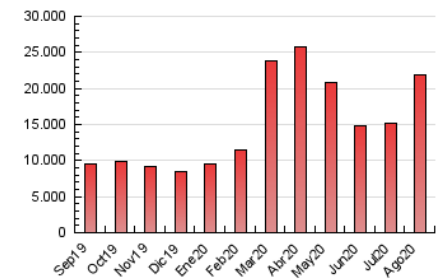

Páginas (x 1000)