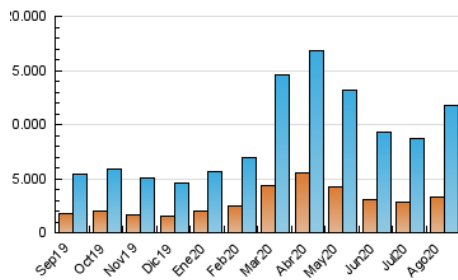

4.3 Por meses

N. únicos / Visitas (x 1000)