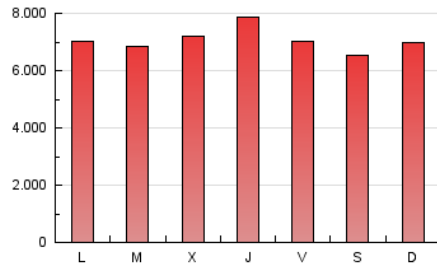

1. Cifras totales y promedios (Nacional e Internacional)

MES - AÑO	NAVEGADORES UNICOS	VISITAS	PAGINAS
Agosto - 2020	3.314.537	11.763.071	21.845.468
PROMEDIO DIARIO	263.178	379.454	704.693
PROMEDIO LUNES-VIERNES	261.398	382.251	719.036
PROMEDIO SABADO-DOMINGO	266.916	373.580	674.572
PAGINAS / VISITAS	1,86		
DURACION MEDIA VISITAS	0:02:54		
DURACION MEDIA PAGINAS	0:03:23		

2. Secciones (Nacional e Internacional)

	PAGINAS	%
HOME	6.058.442	27.73 %
RESTO	15.787.026	72.27 %

3. Por día del mes (Nacional e Internacional)

Día	N. únicos	Visitas	Páginas	Día	N. únicos	Visitas	Páginas	Día	N. únicos	Visitas	Páginas
1	210.267	277.022	515.548	11	279.477	382.243	692.878	21	269.832	404.601	759.207
2	180.029	248.930	479.011	12	292.049	421.050	748.515	22	381.515	527.106	910.390
3	196.727	276.834	563.494	13	330.645	475.036	894.093	23	324.987	454.218	814.161
4	198.864	279.534	563.379	14	269.815	385.650	711.256	24	298.512	459.170	868.122
5	213.285	290.640	575.742	15	241.294	341.623	621.054	25	281.804	430.502	864.990
6	210.371	291.665	555.103	16	325.573	470.197	801.484	26	283.946	435.774	835.049
7	182.533	258.897	508.859	17	251.709	367.492	656.580	27	309.556	499.992	944.137
8	157.324	214.601	417.614	18	226.798	336.130	622.695	28	303.475	449.807	836.131
9	217.641	289.410	541.803	19	274.370	403.981	726.172	29	305.724	440.943	799.106
10	282.194	388.639	693.563	20	272.075	398.692	746.325	30	324.805	471.754	845.544
								31	261.320	390.938	733.463

4. Gráficas (Nacional e Internacional)

4.1 Por día de la semana (promedio)

N. únicos / Visitas (x 100)

Páginas (x 100)

4.2 Por franja horaria (promedio)

Visitas (x 1000)

Páginas (x 1000)

4.3 Por meses