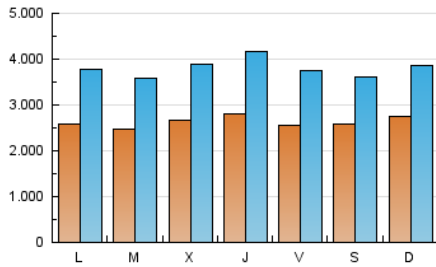

1. Cifras totales y promedios (Nacional e Internacional)

MES - AÑO	NAVEGADORES UNICOS	VISITAS	PAGINAS
Agosto - 2020	3.314.537	11.763.071	21.845.468
PROMEDIO DIARIO	263.178	379.454	704.693
PROMEDIO LUNES-VIERNES	261.398	382.251	719.036
PROMEDIO SABADO-DOMINGO	266.916	373.580	674.572
PAGINAS / VISITAS	1,86		
DURACION MEDIA VISITAS	0:02:54		
DURACION MEDIA PAGINAS	0:03:23		

2. Secciones (Nacional e Internacional)

	PAGINAS	%
HOME	6.058.442	27.73 %
RESTO	15.787.026	72.27 %

3. Por día del mes (Nacional e Internacional)

Día	N. únicos	Visitas	Páginas	Día	N. únicos	Visitas	Páginas	Día	N. únicos	Visitas	Páginas
1	210.267	277.022	515.548	11	279.477	382.243	692.878	21	269.832	404.601	759.207
2	180.029	248.930	479.011	12	292.049	421.050	748.515	22	381.515	527.106	910.390
3	196.727	276.834	563.494	13	330.645	475.036	894.093	23	324.987	454.218	814.161
4	198.864	279.534	563.379	14	269.815	385.650	711.256	24	298.512	459.170	868.122
5	213.285	290.640	575.742	15	241.294	341.623	621.054	25	281.804	430.502	864.990
6	210.371	291.665	555.103	16	325.573	470.197	801.484	26	283.946	435.774	835.049
7	182.533	258.897	508.859	17	251.709	367.492	656.580	27	309.556	499.992	944.137
8	157.324	214.601	417.614	18	226.798	336.130	622.695	28	303.475	449.807	836.131
9	217.641	289.410	541.803	19	274.370	403.981	726.172	29	305.724	440.943	799.106
10	282.194	388.639	693.563	20	272.075	398.692	746.325	30	324.805	471.754	845.544
								31	261.320	390.938	733.463

4. Gráficas (Nacional e Internacional)

4.1 Por día de la semana (promedio)

N. únicos / Visitas (x 100)

Páginas (x 100)

4.2 Por franja horaria (promedio)

Visitas (x 1000)

Páginas (x 1000)

4.3 Por meses