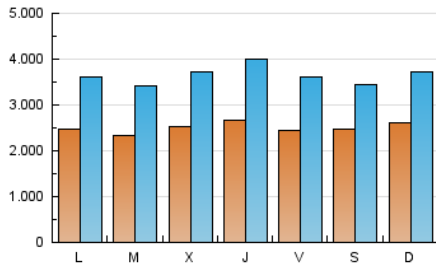

1. Cifras totales y promedios (Nacional)

MES - AÑO	NAVEGADORES UNICOS	VISITAS	PAGINAS
Agosto - 2020	3.055.877	11.292.384	21.026.188
PROMEDIO DIARIO	251.047	364.270	678.264
PROMEDIO LUNES-VIERNES	249.439	367.007	692.152
PROMEDIO SABADO-DOMINGO	254.425	358.523	649.101
PAGINAS / VISITAS	1,86		
DURACION MEDIA VISITAS	0:02:52		
DURACION MEDIA PAGINAS	0:03:20		

2. Secciones (Nacional)

	PAGINAS	%
HOME	5.892.856	28.03 %
RESTO	15.133.332	71.97 %

3. Por día del mes (Nacional)

Día	N. únicos	Visitas	Páginas	Día	N. únicos	Visitas	Páginas	Día	N. únicos	Visitas	Páginas
1	201.765	266.998	498.817	11	266.755	367.952	668.459	21	259.403	390.181	732.968
2	171.480	238.821	461.708	12	279.638	405.997	723.209	22	365.878	505.626	874.611
3	186.945	264.501	542.341	13	317.757	459.195	865.481	23	308.885	435.682	782.246
4	187.596	266.076	539.654	14	257.134	370.317	684.115	24	286.728	442.262	837.535
5	201.437	275.498	549.501	15	231.410	328.811	598.806	25	267.786	411.877	830.962
6	198.648	277.983	531.931	16	310.992	453.897	773.572	26	272.000	419.506	805.261
7	173.519	247.988	488.804	17	239.963	351.461	629.135	27	296.630	482.219	912.549
8	144.573	201.195	395.995	18	215.150	321.141	596.368	28	290.154	432.387	805.946
9	202.337	272.499	515.303	19	261.948	388.054	698.249	29	293.735	425.539	772.225
10	271.704	375.357	670.050	20	257.656	381.608	716.492	30	313.198	456.161	817.722
								31	249.664	375.595	706.173

4. Gráficas (Nacional)

4.1 Por día de la semana (promedio)

N. únicos / Visitas (x 100)

Páginas (x 100)

4.2 Por franja horaria (promedio)

Visitas (x 1000)

Páginas (x 1000)

4.3 Por meses