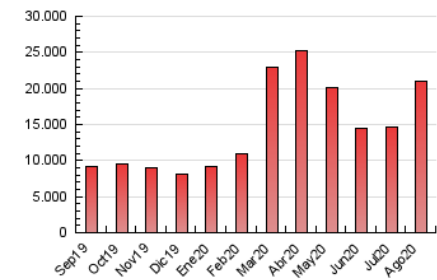

1. Cifras totales y promedios (Nacional)

MES - AÑO	NAVEGADORES UNICOS	VISITAS	PAGINAS
Agosto - 2020	3.055.877	11.292.384	21.026.188
PROMEDIO DIARIO	251.047	364.270	678.264
PROMEDIO LUNES-VIERNES	249.439	367.007	692.152
PROMEDIO SABADO-DOMINGO	254.425	358.523	649.101
PAGINAS / VISITAS	1,86		
DURACION MEDIA VISITAS	0:02:52		
DURACION MEDIA PAGINAS	0:03:20		

2. Secciones (Nacional)

	PAGINAS	%
HOME	5.892.856	28.03 %
RESTO	15.133.332	71.97 %

3. Por día del mes (Nacional)

Día	N. únicos	Visitas	Páginas	Día	N. únicos	Visitas	Páginas	Día	N. únicos	Visitas	Páginas
1	201.765	266.998	498.817	11	266.755	367.952	668.459	21	259.403	390.181	732.968
2	171.480	238.821	461.708	12	279.638	405.997	723.209	22	365.878	505.626	874.611
3	186.945	264.501	542.341	13	317.757	459.195	865.481	23	308.885	435.682	782.246
4	187.596	266.076	539.654	14	257.134	370.317	684.115	24	286.728	442.262	837.535
5	201.437	275.498	549.501	15	231.410	328.811	598.806	25	267.786	411.877	830.962
6	198.648	277.983	531.931	16	310.992	453.897	773.572	26	272.000	419.506	805.261
7	173.519	247.988	488.804	17	239.963	351.461	629.135	27	296.630	482.219	912.549
8	144.573	201.195	395.995	18	215.150	321.141	596.368	28	290.154	432.387	805.946
9	202.337	272.499	515.303	19	261.948	388.054	698.249	29	293.735	425.539	772.225
10	271.704	375.357	670.050	20	257.656	381.608	716.492	30	313.198	456.161	817.722
								31	249.664	375.595	706.173

4. Gráficas (Nacional)

4.1 Por día de la semana (promedio)

N. únicos / Visitas (x 100)

Páginas (x 100)

4.2 Por franja horaria (promedio)

Visitas (x 1000)

Páginas (x 1000)

4.3 Por meses

N. únicos / Visitas (x 1000)

Páginas (x 1000)

5. Observaciones

Este Medio Electrónico de Comunicación ha sido medido por la herramienta Google Analytics de Google

6. Definiciones básicas (Para más información ver Normas Técnicas para el Control de los Medios Electrónicos de Comunicación)