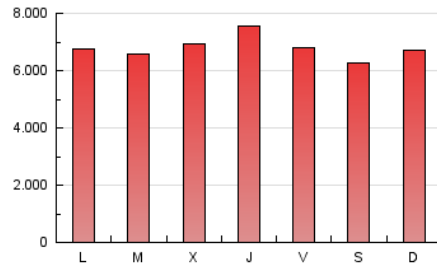

1. Cifras totales y promedios (Nacional)

MES - AÑO	NAVEGADORES UNICOS	VISITAS	PAGINAS
Agosto - 2020	3.055.877	11.292.384	21.026.188
PROMEDIO DIARIO	251.047	364.270	678.264
PROMEDIO LUNES-VIERNES	249.439	367.007	692.152
PROMEDIO SABADO-DOMINGO	254.425	358.523	649.101
PAGINAS / VISITAS	1,86		
DURACION MEDIA VISITAS	0:02:52		
DURACION MEDIA PAGINAS	0:03:20		

2. Secciones (Nacional)

	PAGINAS	%
HOME	5.892.856	28.03 %
RESTO	15.133.332	71.97 %

3. Por día del mes (Nacional)

Día	N. únicos	Visitas	Páginas	Día	N. únicos	Visitas	Páginas	Día	N. únicos	Visitas	Páginas
1	201.765	266.998	498.817	11	266.755	367.952	668.459	21	259.403	390.181	732.968
2	171.480	238.821	461.708	12	279.638	405.997	723.209	22	365.878	505.626	874.611
3	186.945	264.501	542.341	13	317.757	459.195	865.481	23	308.885	435.682	782.246
4	187.596	266.076	539.654	14	257.134	370.317	684.115	24	286.728	442.262	837.535
5	201.437	275.498	549.501	15	231.410	328.811	598.806	25	267.786	411.877	830.962
6	198.648	277.983	531.931	16	310.992	453.897	773.572	26	272.000	419.506	805.261
7	173.519	247.988	488.804	17	239.963	351.461	629.135	27	296.630	482.219	912.549
8	144.573	201.195	395.995	18	215.150	321.141	596.368	28	290.154	432.387	805.946
9	202.337	272.499	515.303	19	261.948	388.054	698.249	29	293.735	425.539	772.225
10	271.704	375.357	670.050	20	257.656	381.608	716.492	30	313.198	456.161	817.722
								31	249.664	375.595	706.173

4. Gráficas (Nacional)

4.1 Por día de la semana (promedio)

N. únicos / Visitas (x 100)

Páginas (x 100)

4.2 Por franja horaria (promedio)

Visitas (x 1000)

Páginas (x 1000)

4.3 Por meses