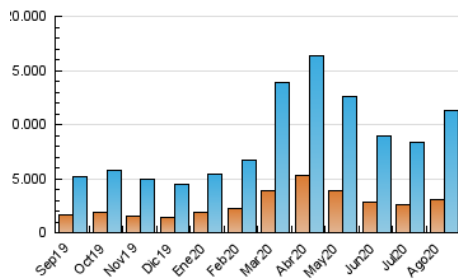

4.3 Por meses

N. únicos / Visitas (x 1000)