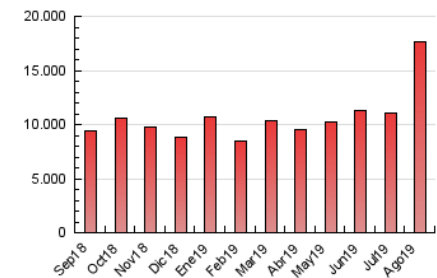

Páginas (x 1000)