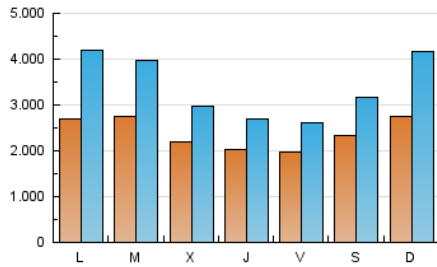

1. Cifras totales y promedios (Nacional e Internacional)

MES - AÑO	NAVEGADORES UNICOS	VISITAS	PAGINAS
Agosto - 2019	3.034.948	10.373.109	17.594.457
PROMEDIO DIARIO	236.352	334.616	567.563
PROMEDIO LUNES-VIERNES	229.946	323.731	545.844
PROMEDIO SABADO-DOMINGO	252.010	361.225	620.654
PAGINAS / VISITAS	1,70		
DURACION MEDIA VISITAS	0:02:02		
DURACION MEDIA PAGINAS	0:02:37		

2. Secciones (Nacional e Internacional)

	PAGINAS	%
HOME	5.781.358	32.86 %
RESTO	11.813.099	67.14 %

3. Por día del mes (Nacional e Internacional)

Día	N. únicos	Visitas	Páginas	Día	N. únicos	Visitas	Páginas	Día	N. únicos	Visitas	Páginas
1	246.993	318.117	482.521	11	234.794	351.864	663.472	21	257.467	385.076	678.060
2	239.475	298.983	447.580	12	275.502	431.865	788.442	22	212.601	303.634	527.768
3	309.907	390.435	594.232	13	362.104	525.195	906.326	23	189.462	272.664	493.498
4	218.861	273.109	446.898	14	263.816	348.672	522.163	24	188.315	255.242	460.778
5	175.608	225.183	448.294	15	222.783	287.073	449.592	25	228.593	320.228	641.656
6	191.396	247.685	429.953	16	218.351	294.773	471.334	26	186.230	243.352	432.073
7	161.145	214.440	371.531	17	303.177	447.449	757.912	27	197.809	260.440	430.324
8	169.468	219.560	365.986	18	414.781	717.123	1.208.848	28	190.898	245.354	417.256
9	156.258	202.155	333.123	19	444.795	775.557	1.278.530	29	167.824	219.800	377.663
10	201.877	274.982	426.079	20	345.870	560.807	932.461	30	182.953	241.697	424.097
								31	167.788	220.595	386.007

4. Gráficas (Nacional e Internacional)

4.1 Por día de la semana (promedio)

N. únicos / Visitas (x 100)

Páginas (x 100)

4.2 Por franja horaria (promedio)

Visitas (x 1000)

Páginas (x 1000)

4.3 Por meses