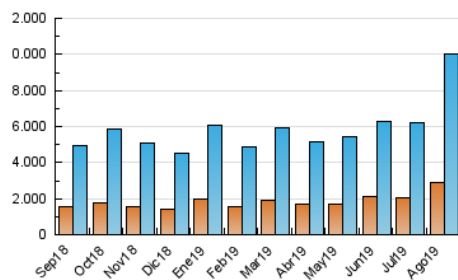

4.3 Por meses

N. únicos / Visitas (x 1000)