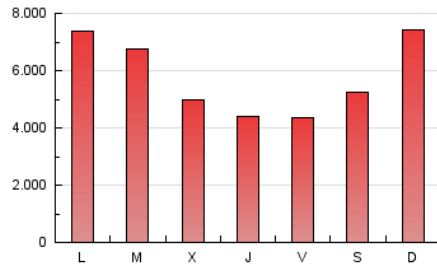

1. Cifras totales y promedios (Nacional e Internacional)

MES - AÑO	NAVEGADORES UNICOS	VISITAS	PAGINAS
Agosto - 2019	3.034.948	10.373.109	17.594.457
PROMEDIO DIARIO	236.352	334.616	567.563
PROMEDIO LUNES-VIERNES	229.946	323.731	545.844
PROMEDIO SABADO-DOMINGO	252.010	361.225	620.654
PAGINAS / VISITAS	1,70		
DURACION MEDIA VISITAS	0:02:02		
DURACION MEDIA PAGINAS	0:02:37		

2. Secciones (Nacional e Internacional)

	PAGINAS	%
HOME	5.781.358	32.86 %
RESTO	11.813.099	67.14 %

3. Por día del mes (Nacional e Internacional)

Día	N. únicos	Visitas	Páginas	Día	N. únicos	Visitas	Páginas	Día	N. únicos	Visitas	Páginas
1	246.993	318.117	482.521	11	234.794	351.864	663.472	21	257.467	385.076	678.060
2	239.475	298.983	447.580	12	275.502	431.865	788.442	22	212.601	303.634	527.768
3	309.907	390.435	594.232	13	362.104	525.195	906.326	23	189.462	272.664	493.498
4	218.861	273.109	446.898	14	263.816	348.672	522.163	24	188.315	255.242	460.778
5	175.608	225.183	448.294	15	222.783	287.073	449.592	25	228.593	320.228	641.656
6	191.396	247.685	429.953	16	218.351	294.773	471.334	26	186.230	243.352	432.073
7	161.145	214.440	371.531	17	303.177	447.449	757.912	27	197.809	260.440	430.324
8	169.468	219.560	365.986	18	414.781	717.123	1.208.848	28	190.898	245.354	417.256
9	156.258	202.155	333.123	19	444.795	775.557	1.278.530	29	167.824	219.800	377.663
10	201.877	274.982	426.079	20	345.870	560.807	932.461	30	182.953	241.697	424.097
								31	167.788	220.595	386.007

4. Gráficas (Nacional e Internacional)

4.1 Por día de la semana (promedio)

N. únicos / Visitas (x 100)

Páginas (x 100)

4.2 Por franja horaria (promedio)

Visitas (x 1000)

Páginas (x 1000)

4.3 Por meses