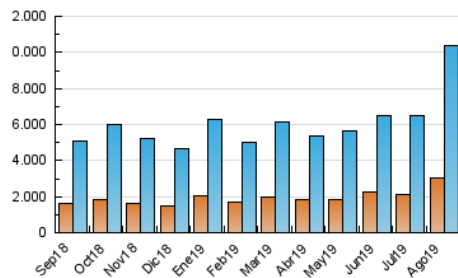

4.3 Por meses

N. únicos / Visitas (x 1000)