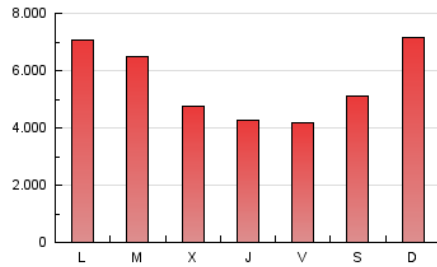

1. Cifras totales y promedios (Nacional)

MES - AÑO	NAVEGADORES UNICOS	VISITAS	PAGINAS
Agosto - 2019	2.879.218	10.012.881	16.957.422
PROMEDIO DIARIO	227.287	322.996	547.014
PROMEDIO LUNES-VIERNES	220.642	311.728	524.654
PROMEDIO SABADO-DOMINGO	243.531	350.540	601.671
PAGINAS / VISITAS	1,69		
DURACION MEDIA VISITAS	0:02:02		
DURACION MEDIA PAGINAS	0:02:38		

2. Secciones (Nacional)

	PAGINAS	%
HOME	5.583.766	32.93 %
RESTO	11.373.656	67.07 %

3. Por día del mes (Nacional)

Día	N. únicos	Visitas	Páginas	Día	N. únicos	Visitas	Páginas	Día	N. únicos	Visitas	Páginas
1	238.530	308.490	467.188	11	225.000	339.069	640.290	21	246.066	369.699	646.977
2	230.511	288.164	430.752	12	263.430	415.931	758.811	22	203.060	291.529	505.146
3	302.081	380.637	578.873	13	348.720	509.023	877.421	23	181.216	261.913	474.449
4	211.781	265.349	434.112	14	255.092	336.907	502.565	24	180.887	246.278	445.540
5	169.450	217.755	435.697	15	214.710	276.226	432.297	25	221.925	311.089	625.783
6	180.599	235.036	412.164	16	210.038	285.285	455.443	26	179.103	234.464	416.513
7	154.551	206.163	357.744	17	293.144	435.512	736.507	27	190.104	251.392	415.183
8	164.701	213.165	354.153	18	399.004	695.528	1.165.439	28	183.313	236.367	402.767
9	150.644	195.369	321.395	19	422.033	741.546	1.213.179	29	161.853	212.840	365.788
10	195.502	266.624	412.328	20	328.423	535.928	884.399	30	177.987	234.830	412.356
								31	162.453	214.773	376.163

4. Gráficas (Nacional)

4.1 Por día de la semana (promedio)

N. únicos / Visitas (x 100)

Páginas (x 100)

4.2 Por franja horaria (promedio)

Visitas (x 1000)

Páginas (x 1000)

4.3 Por meses