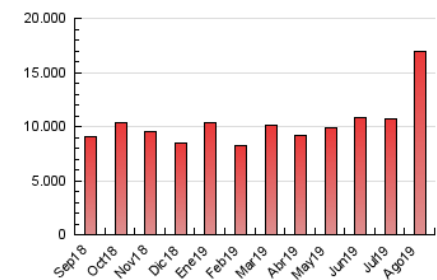

2. Secciones (Nacional)

	PAGINAS	%
HOME	5.583.766	32.93 %
RESTO	11.373.656	67.07 %

3. Por día del mes (Nacional)

Día	N. únicos	Visitas	Páginas	Día	N. únicos	Visitas	Páginas	Día	N. únicos	Visitas	Páginas
1	238.530	308.490	467.188	11	225.000	339.069	640.290	21	246.066	369.699	646.977
2	230.511	288.164	430.752	12	263.430	415.931	758.811	22	203.060	291.529	505.146
3	302.081	380.637	578.873	13	348.720	509.023	877.421	23	181.216	261.913	474.449
4	211.781	265.349	434.112	14	255.092	336.907	502.565	24	180.887	246.278	445.540
5	169.450	217.755	435.697	15	214.710	276.226	432.297	25	221.925	311.089	625.783
6	180.599	235.036	412.164	16	210.038	285.285	455.443	26	179.103	234.464	416.513
7	154.551	206.163	357.744	17	293.144	435.512	736.507	27	190.104	251.392	415.183
8	164.701	213.165	354.153	18	399.004	695.528	1.165.439	28	183.313	236.367	402.767
9	150.644	195.369	321.395	19	422.033	741.546	1.213.179	29	161.853	212.840	365.788
10	195.502	266.624	412.328	20	328.423	535.928	884.399	30	177.987	234.830	412.356
								31	162.453	214.773	376.163

4. Gráficas (Nacional)

4.1 Por día de la semana (promedio)

N. únicos / Visitas (x 100)

Páginas (x 100)

4.2 Por franja horaria (promedio)

Visitas (x 1000)

Páginas (x 1000)

4.3 Por meses

N. únicos / Visitas (x 1000)

Páginas (x 1000)

5. Observaciones

Este Medio Electrónico de Comunicación ha sido medido por la herramienta Google Analytics de Google

6. Definiciones básicas (Para más información ver Normas Técnicas para el Control de los Medios Electrónicos de Comunicación)

Visita:

Una secuencia ininterrumpida de páginas servidas a un usuario válido. Si dicho usuario no realiza peticiones de páginas en un periodo de tiempo (30 min) la siguiente petición constituirá el inicio de una nueva visita.