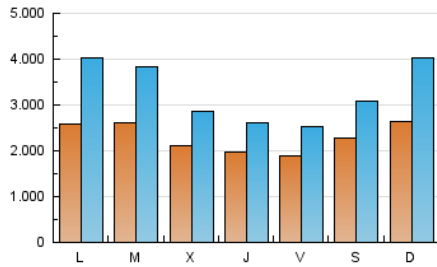

1. Cifras totales y promedios (Nacional)

MES - AÑO	NAVEGADORES UNICOS	VISITAS	PAGINAS
Agosto - 2019	2.879.218	10.012.881	16.957.422
PROMEDIO DIARIO	227.287	322.996	547.014
PROMEDIO LUNES-VIERNES	220.642	311.728	524.654
PROMEDIO SABADO-DOMINGO	243.531	350.540	601.671
PAGINAS / VISITAS	1,69		
DURACION MEDIA VISITAS	0:02:02		
DURACION MEDIA PAGINAS	0:02:38		

2. Secciones (Nacional)

	PAGINAS	%
HOME	5.583.766	32.93 %
RESTO	11.373.656	67.07 %

3. Por día del mes (Nacional)

Día	N. únicos	Visitas	Páginas	Día	N. únicos	Visitas	Páginas	Día	N. únicos	Visitas	Páginas
1	238.530	308.490	467.188	11	225.000	339.069	640.290	21	246.066	369.699	646.977
2	230.511	288.164	430.752	12	263.430	415.931	758.811	22	203.060	291.529	505.146
3	302.081	380.637	578.873	13	348.720	509.023	877.421	23	181.216	261.913	474.449
4	211.781	265.349	434.112	14	255.092	336.907	502.565	24	180.887	246.278	445.540
5	169.450	217.755	435.697	15	214.710	276.226	432.297	25	221.925	311.089	625.783
6	180.599	235.036	412.164	16	210.038	285.285	455.443	26	179.103	234.464	416.513
7	154.551	206.163	357.744	17	293.144	435.512	736.507	27	190.104	251.392	415.183
8	164.701	213.165	354.153	18	399.004	695.528	1.165.439	28	183.313	236.367	402.767
9	150.644	195.369	321.395	19	422.033	741.546	1.213.179	29	161.853	212.840	365.788
10	195.502	266.624	412.328	20	328.423	535.928	884.399	30	177.987	234.830	412.356
								31	162.453	214.773	376.163

4. Gráficas (Nacional)

4.1 Por día de la semana (promedio)

N. únicos / Visitas (x 100)

Páginas (x 100)

4.2 Por franja horaria (promedio)

Visitas (x 1000)

Páginas (x 1000)

4.3 Por meses