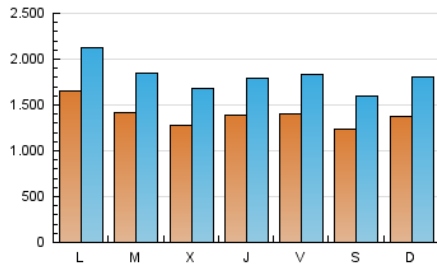

4. Gráficas (Nacional e Internacional)

4.1 Por día de la semana (promedio)

N. únicos / Visitas (x 100)