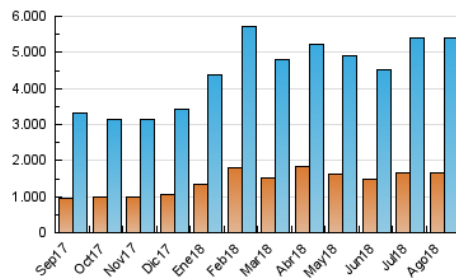

#### 3. Por día del mes (Nacional)

Día	N. únicos	Visitas	Páginas	Día	N. únicos	Visitas	Páginas	Día	N. únicos	Visitas	Páginas
1	122.762	162.814	277.853	11	137.858	176.282	288.452	21	136.142	177.566	289.940
2	124.137	164.738	285.783	12	180.048	232.188	441.004	22	117.891	156.859	270.733
3	126.536	163.956	271.171	13	163.721	219.364	384.572	23	98.096	132.376	239.988
4	108.607	140.427	254.442	14	151.907	200.711	340.104	24	162.066	213.691	381.596
5	129.301	172.545	329.352	15	118.535	158.346	268.022	25	111.522	146.498	269.199
6	194.370	242.651	389.451	16	120.876	158.120	274.656	26	101.634	132.577	286.214
7	144.347	188.782	321.312	17	112.352	151.303	281.499	27	133.845	176.386	332.249
8	139.270	180.742	299.901	18	118.122	151.879	294.517	28	109.322	146.311	280.412
9	143.349	184.318	309.210	19	118.280	158.363	295.176	29	114.054	150.385	269.068
10	131.576	172.705	300.918	20	139.452	181.808	312.916	30	180.219	226.082	361.204
								31	141.913	181.929	324.220

4. Gráficas (Nacional)

4.1 Por día de la semana (promedio)

N. únicos / Visitas (x 100)

Páginas (x 100)

4.2 Por franja horaria (promedio)

Visitas (x 1000)

Páginas (x 1000)

4.3 Por meses

N. únicos / Visitas (x 1000)

Páginas (x 1000)