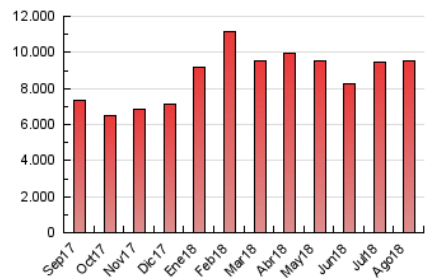

#### 3. Por día del mes (Nacional)

Día	N. únicos	Visitas	Páginas	Día	N. únicos	Visitas	Páginas	Día	N. únicos	Visitas	Páginas
1	122.762	162.814	277.853	11	137.858	176.282	288.452	21	136.142	177.566	289.940
2	124.137	164.738	285.783	12	180.048	232.188	441.004	22	117.891	156.859	270.733
3	126.536	163.956	271.171	13	163.721	219.364	384.572	23	98.096	132.376	239.988
4	108.607	140.427	254.442	14	151.907	200.711	340.104	24	162.066	213.691	381.596
5	129.301	172.545	329.352	15	118.535	158.346	268.022	25	111.522	146.498	269.199
6	194.370	242.651	389.451	16	120.876	158.120	274.656	26	101.634	132.577	286.214
7	144.347	188.782	321.312	17	112.352	151.303	281.499	27	133.845	176.386	332.249
8	139.270	180.742	299.901	18	118.122	151.879	294.517	28	109.322	146.311	280.412
9	143.349	184.318	309.210	19	118.280	158.363	295.176	29	114.054	150.385	269.068
10	131.576	172.705	300.918	20	139.452	181.808	312.916	30	180.219	226.082	361.204
								31	141.913	181.929	324.220

4. Gráficas (Nacional)

4.1 Por día de la semana (promedio)

N. únicos / Visitas (x 100)

Páginas (x 100)

4.2 Por franja horaria (promedio)

Visitas (x 1000)

Páginas (x 1000)

4.3 Por meses

N. únicos / Visitas (x 1000)

Páginas (x 1000)