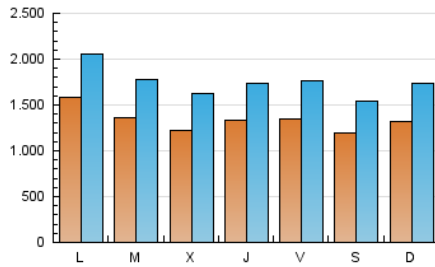

4. Gráficas (Nacional)

4.1 Por día de la semana (promedio)

N. únicos / Visitas (x 100)