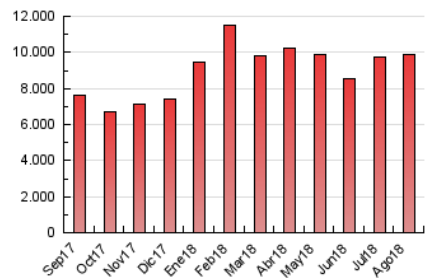

### 3. Por día del mes (Nacional e Internacional)

Día	N. únicos	Visitas	Páginas	Día	N. únicos	Visitas	Páginas	Día	N. únicos	Visitas	Páginas
1	128.005	169.110	288.759	11	143.613	182.812	299.449	21	143.981	185.235	302.366
2	128.579	170.309	295.446	12	186.833	239.893	453.162	22	122.989	163.139	281.585
3	131.623	170.122	281.593	13	170.064	227.405	397.711	23	102.230	137.978	250.137
4	112.572	145.442	262.816	14	157.365	207.783	352.876	24	169.040	222.131	396.360
5	135.144	179.249	340.853	15	123.058	163.994	277.785	25	116.366	152.171	279.435
6	203.726	253.344	405.678	16	125.654	164.132	284.667	26	106.022	137.857	295.756
7	150.648	196.467	334.187	17	117.365	156.908	291.314	27	138.887	182.646	343.235
8	145.883	188.962	313.536	18	122.905	157.372	303.809	28	113.576	152.088	291.228
9	149.646	191.322	320.871	19	123.365	164.636	305.918	29	117.917	155.765	278.809
10	137.596	179.954	313.042	20	145.831	189.328	326.062	30	185.297	232.449	372.071
								31	146.494	187.494	334.342

4. Gráficas (Nacional e Internacional)

4.1 Por día de la semana (promedio)

N. únicos / Visitas (x 100)

Páginas (x 100)

4.2 Por franja horaria (promedio)

Visitas (x 1000)

Páginas (x 1000)

4.3 Por meses

N. únicos / Visitas (x 1000)

Páginas (x 1000)