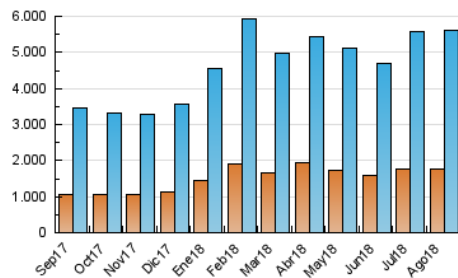

### 3. Por día del mes (Nacional e Internacional)

Día	N. únicos	Visitas	Páginas	Día	N. únicos	Visitas	Páginas	Día	N. únicos	Visitas	Páginas
1	128.005	169.110	288.759	11	143.613	182.812	299.449	21	143.981	185.235	302.366
2	128.579	170.309	295.446	12	186.833	239.893	453.162	22	122.989	163.139	281.585
3	131.623	170.122	281.593	13	170.064	227.405	397.711	23	102.230	137.978	250.137
4	112.572	145.442	262.816	14	157.365	207.783	352.876	24	169.040	222.131	396.360
5	135.144	179.249	340.853	15	123.058	163.994	277.785	25	116.366	152.171	279.435
6	203.726	253.344	405.678	16	125.654	164.132	284.667	26	106.022	137.857	295.756
7	150.648	196.467	334.187	17	117.365	156.908	291.314	27	138.887	182.646	343.235
8	145.883	188.962	313.536	18	122.905	157.372	303.809	28	113.576	152.088	291.228
9	149.646	191.322	320.871	19	123.365	164.636	305.918	29	117.917	155.765	278.809
10	137.596	179.954	313.042	20	145.831	189.328	326.062	30	185.297	232.449	372.071
								31	146.494	187.494	334.342

4. Gráficas (Nacional e Internacional)

4.1 Por día de la semana (promedio)

N. únicos / Visitas (x 100)

Páginas (x 100)

4.2 Por franja horaria (promedio)

Visitas (x 1000)

Páginas (x 1000)

4.3 Por meses

N. únicos / Visitas (x 1000)

Páginas (x 1000)