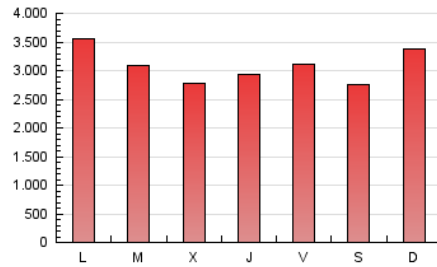

#### 2. Secciones (Nacional)

	PAGINAS	%
<b>HOME</b>	2.409.622	25.30 %
<b>RESTO</b>	7.115.512	74.70 %

#### 3. Por día del mes (Nacional)

Día	N. únicos	Visitas	Páginas	Día	N. únicos	Visitas	Páginas	Día	N. únicos	Visitas	Páginas
1	122.762	162.814	277.853	11	137.858	176.282	288.452	21	136.142	177.566	289.940
2	124.137	164.738	285.783	12	180.048	232.188	441.004	22	117.891	156.859	270.733
3	126.536	163.956	271.171	13	163.721	219.364	384.572	23	98.096	132.376	239.988
4	108.607	140.427	254.442	14	151.907	200.711	340.104	24	162.066	213.691	381.596
5	129.301	172.545	329.352	15	118.535	158.346	268.022	25	111.522	146.498	269.199
6	194.370	242.651	389.451	16	120.876	158.120	274.656	26	101.634	132.577	286.214
7	144.347	188.782	321.312	17	112.352	151.303	281.499	27	133.845	176.386	332.249
8	139.270	180.742	299.901	18	118.122	151.879	294.517	28	109.322	146.311	280.412
9	143.349	184.318	309.210	19	118.280	158.363	295.176	29	114.054	150.385	269.068
10	131.576	172.705	300.918	20	139.452	181.808	312.916	30	180.219	226.082	361.204
								31	141.913	181.929	324.220

4. Gráficas (Nacional)

4.1 Por día de la semana (promedio)

N. únicos / Visitas (x 100)

Páginas (x 100)

4.2 Por franja horaria (promedio)

Visitas (x 1000)

Páginas (x 1000)

4.3 Por meses