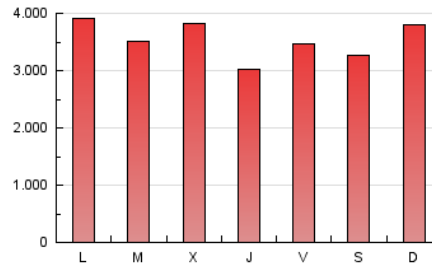

### 1. Cifras totales y promedios (Nacional e Internacional)

MES - AÑO	NAVEGADORES UNICOS	VISITAS	PAGINAS
Julio - 2019	2.150.877	6.474.814	11.032.537
PROMEDIO DIARIO	162.086	208.865	355.888
PROMEDIO LUNES-VIERNES	161.952	209.949	356.903
PROMEDIO SABADO-DOMINGO	162.471	205.747	352.971
PAGINAS / VISITAS	1,70		
DURACION MEDIA VISITAS	0:01:42		
DURACION MEDIA PAGINAS	0:02:09		

### 3. Por día del mes (Nacional e Internacional)

Día	N. únicos	Visitas	Páginas	Día	N. únicos	Visitas	Páginas	Día	N. únicos	Visitas	Páginas
1	144.179	192.096	386.667	11	128.180	169.742	298.497	21	239.042	291.961	440.101
2	169.251	220.920	386.295	12	162.514	217.581	376.765	22	156.425	202.260	338.472
3	192.831	243.331	453.366	13	134.898	169.437	289.463	23	183.853	233.112	373.953
4	124.877	164.582	308.484	14	146.377	191.127	343.254	24	193.315	244.726	381.753
5	147.558	191.344	324.197	15	159.593	210.327	355.901	25	140.560	187.251	315.837
6	162.036	201.777	354.550	16	139.009	183.548	320.135	26	151.618	197.437	331.814
7	159.206	201.155	388.304	17	174.739	224.255	369.279	27	144.113	183.429	323.016
8	225.736	278.937	483.703	18	133.594	173.174	286.400	28	151.349	195.584	348.691
9	162.164	210.309	354.997	19	170.977	220.061	351.988	29	183.293	240.039	388.217
10	158.764	204.501	331.055	20	162.748	211.508	336.390	30	141.616	186.779	316.495
								31	180.255	232.524	374.498

#### 4. Gráficas (Nacional e Internacional)

##### 4.1 Por día de la semana (promedio)

N. únicos / Visitas (x 100)

Páginas (x 100)