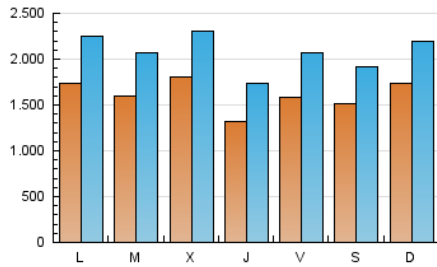

4. Gráficas (Nacional e Internacional)

4.1 Por día de la semana (promedio)

N. únicos / Visitas (x 100)