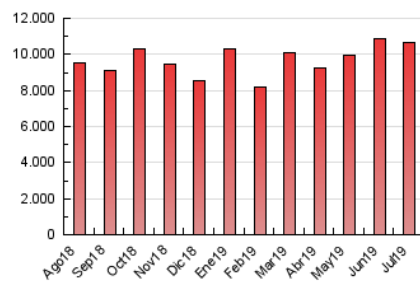

#### 3. Por día del mes (Nacional)

Día	N. únicos	Visitas	Páginas	Día	N. únicos	Visitas	Páginas	Día	N. únicos	Visitas	Páginas
1	138.361	185.195	375.441	11	123.727	163.948	288.481	21	231.233	283.475	426.780
2	163.734	213.933	375.389	12	156.448	210.333	364.947	22	149.927	194.243	325.169
3	186.271	235.830	441.899	13	128.885	162.693	278.337	23	175.944	224.270	359.381
4	119.692	158.321	298.175	14	140.638	184.551	332.059	24	185.511	234.967	366.834
5	142.087	185.064	313.799	15	153.236	202.874	343.355	25	133.040	178.882	302.839
6	156.770	195.320	343.580	16	132.767	176.174	307.830	26	144.796	189.305	318.502
7	152.465	193.276	374.704	17	168.179	216.481	356.310	27	138.100	176.773	311.921
8	216.835	269.221	467.981	18	127.976	166.563	275.543	28	145.280	188.115	336.872
9	155.407	202.697	341.707	19	165.787	213.750	341.419	29	175.644	231.149	374.381
10	153.264	197.689	319.064	20	157.889	205.674	326.489	30	136.251	179.378	303.600
								31	173.063	224.517	361.284

##### 4.1 Por día de la semana (promedio)

N. únicos / Visitas (x 100)

Páginas (x 100)

##### 4.2 Por franja horaria (promedio)

Visitas (x 1000)

Páginas (x 1000)

##### 4.3 Por meses

N. únicos / Visitas (x 1000)

Páginas (x 1000)