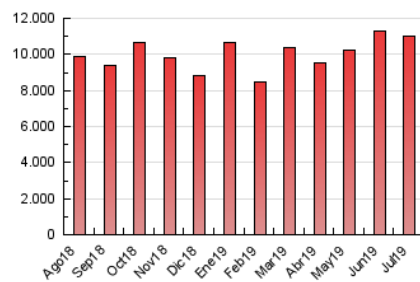

### 3. Por día del mes (Nacional e Internacional)

Día	N. únicos	Visitas	Páginas	Día	N. únicos	Visitas	Páginas	Día	N. únicos	Visitas	Páginas
1	144.179	192.096	386.667	11	128.180	169.742	298.497	21	239.042	291.961	440.101
2	169.251	220.920	386.295	12	162.514	217.581	376.765	22	156.425	202.260	338.472
3	192.831	243.331	453.366	13	134.898	169.437	289.463	23	183.853	233.112	373.953
4	124.877	164.582	308.484	14	146.377	191.127	343.254	24	193.315	244.726	381.753
5	147.558	191.344	324.197	15	159.593	210.327	355.901	25	140.560	187.251	315.837
6	162.036	201.777	354.550	16	139.009	183.548	320.135	26	151.618	197.437	331.814
7	159.206	201.155	388.304	17	174.739	224.255	369.279	27	144.113	183.429	323.016
8	225.736	278.937	483.703	18	133.594	173.174	286.400	28	151.349	195.584	348.691
9	162.164	210.309	354.997	19	170.977	220.061	351.988	29	183.293	240.039	388.217
10	158.764	204.501	331.055	20	162.748	211.508	336.390	30	141.616	186.779	316.495
								31	180.255	232.524	374.498

##### 4.1 Por día de la semana (promedio)

N. únicos / Visitas (x 100)

Páginas (x 100)

##### 4.2 Por franja horaria (promedio)

Visitas (x 1000)

Páginas (x 1000)

##### 4.3 Por meses

N. únicos / Visitas (x 1000)

Páginas (x 1000)