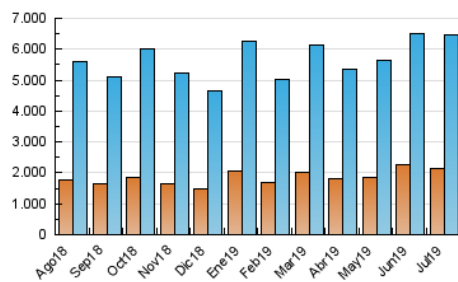

### 3. Por día del mes (Nacional e Internacional)

Día	N. únicos	Visitas	Páginas	Día	N. únicos	Visitas	Páginas	Día	N. únicos	Visitas	Páginas
1	144.179	192.096	386.667	11	128.180	169.742	298.497	21	239.042	291.961	440.101
2	169.251	220.920	386.295	12	162.514	217.581	376.765	22	156.425	202.260	338.472
3	192.831	243.331	453.366	13	134.898	169.437	289.463	23	183.853	233.112	373.953
4	124.877	164.582	308.484	14	146.377	191.127	343.254	24	193.315	244.726	381.753
5	147.558	191.344	324.197	15	159.593	210.327	355.901	25	140.560	187.251	315.837
6	162.036	201.777	354.550	16	139.009	183.548	320.135	26	151.618	197.437	331.814
7	159.206	201.155	388.304	17	174.739	224.255	369.279	27	144.113	183.429	323.016
8	225.736	278.937	483.703	18	133.594	173.174	286.400	28	151.349	195.584	348.691
9	162.164	210.309	354.997	19	170.977	220.061	351.988	29	183.293	240.039	388.217
10	158.764	204.501	331.055	20	162.748	211.508	336.390	30	141.616	186.779	316.495
								31	180.255	232.524	374.498

##### 4.1 Por día de la semana (promedio)

N. únicos / Visitas (x 100)

Páginas (x 100)

##### 4.2 Por franja horaria (promedio)

Visitas (x 1000)

Páginas (x 1000)

##### 4.3 Por meses

N. únicos / Visitas (x 1000)

Páginas (x 1000)