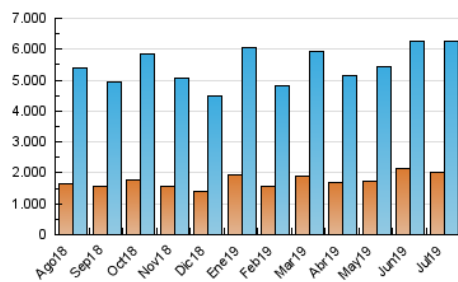

#### 3. Por día del mes (Nacional)

Día	N. únicos	Visitas	Páginas	Día	N. únicos	Visitas	Páginas	Día	N. únicos	Visitas	Páginas
1	138.361	185.195	375.441	11	123.727	163.948	288.481	21	231.233	283.475	426.780
2	163.734	213.933	375.389	12	156.448	210.333	364.947	22	149.927	194.243	325.169
3	186.271	235.830	441.899	13	128.885	162.693	278.337	23	175.944	224.270	359.381
4	119.692	158.321	298.175	14	140.638	184.551	332.059	24	185.511	234.967	366.834
5	142.087	185.064	313.799	15	153.236	202.874	343.355	25	133.040	178.882	302.839
6	156.770	195.320	343.580	16	132.767	176.174	307.830	26	144.796	189.305	318.502
7	152.465	193.276	374.704	17	168.179	216.481	356.310	27	138.100	176.773	311.921
8	216.835	269.221	467.981	18	127.976	166.563	275.543	28	145.280	188.115	336.872
9	155.407	202.697	341.707	19	165.787	213.750	341.419	29	175.644	231.149	374.381
10	153.264	197.689	319.064	20	157.889	205.674	326.489	30	136.251	179.378	303.600
								31	173.063	224.517	361.284

##### 4.1 Por día de la semana (promedio)

N. únicos / Visitas (x 100)

Páginas (x 100)

##### 4.2 Por franja horaria (promedio)

Visitas (x 1000)

Páginas (x 1000)

##### 4.3 Por meses

N. únicos / Visitas (x 1000)

Páginas (x 1000)