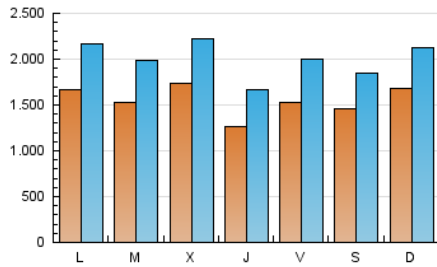

4. Gráficas (Nacional)

4.1 Por día de la semana (promedio)

N. únicos / Visitas (x 100)