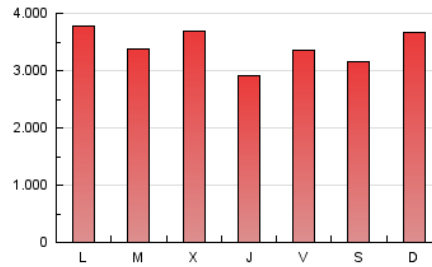

Páginas (x 100)