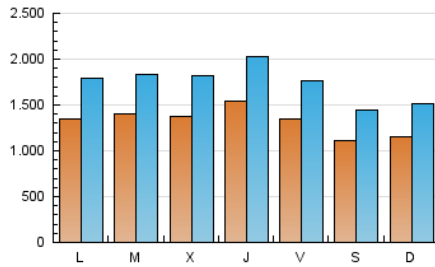

1. Cifras totales y promedios (Nacional)

MES - AÑO	NAVEGADORES UNICOS	VISITAS	PAGINAS
Julio - 2018	1.669.112	5.393.102	9.425.407
PROMEDIO DIARIO	132.380	173.971	304.045
PROMEDIO LUNES-VIERNES	140.068	184.684	319.787
PROMEDIO SABADO-DOMINGO	113.588	147.785	265.566
PAGINAS / VISITAS	1,75		
DURACION MEDIA VISITAS	0:01:34		
DURACION MEDIA PAGINAS	0:02:05		

2. Secciones (Nacional)

	PAGINAS	%
HOME	2.251.402	23.89 %
RESTO	7.174.005	76.11 %

3. Por día del mes (Nacional)

Día	N. únicos	Visitas	Páginas	Día	N. únicos	Visitas	Páginas	Día	N. únicos	Visitas	Páginas
1	101.563	131.917	238.754	11	115.938	155.855	263.160	21	110.349	142.991	245.284
2	115.692	150.602	269.691	12	172.392	223.817	367.368	22	134.331	170.241	299.839
3	138.429	175.924	306.041	13	155.030	193.952	352.924	23	129.121	171.973	294.540
4	148.633	193.195	340.550	14	140.421	182.322	324.103	24	126.913	166.771	274.954
5	157.422	204.739	356.669	15	105.582	138.697	266.975	25	144.911	188.377	313.757
6	115.314	153.007	272.140	16	147.993	200.121	339.469	26	134.055	175.670	308.888
7	90.260	116.121	208.232	17	186.277	243.781	422.758	27	129.892	173.734	296.139
8	130.238	173.789	301.122	18	141.566	192.155	331.607	28	104.711	133.845	235.154
9	144.502	196.265	339.585	19	153.076	204.601	356.476	29	104.841	140.140	270.632
10	122.878	163.065	278.429	20	140.760	186.810	319.402	30	134.135	179.397	319.178
								31	126.565	169.228	311.587

4. Gráficas (Nacional)

4.1 Por día de la semana (promedio)

N. únicos / Visitas (x 100)

Páginas (x 100)

4.2 Por franja horaria (promedio)

Visitas (x 1000)

Páginas (x 1000)

4.3 Por meses