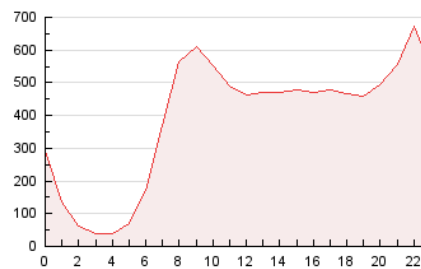

2. Secciones (Nacional)

	PAGINAS	%
HOME	2.251.402	23.89 %
RESTO	7.174.005	76.11 %

3. Por día del mes (Nacional)

Día	N. únicos	Visitas	Páginas	Día	N. únicos	Visitas	Páginas	Día	N. únicos	Visitas	Páginas
1	101.563	131.917	238.754	11	115.938	155.855	263.160	21	110.349	142.991	245.284
2	115.692	150.602	269.691	12	172.392	223.817	367.368	22	134.331	170.241	299.839
3	138.429	175.924	306.041	13	155.030	193.952	352.924	23	129.121	171.973	294.540
4	148.633	193.195	340.550	14	140.421	182.322	324.103	24	126.913	166.771	274.954
5	157.422	204.739	356.669	15	105.582	138.697	266.975	25	144.911	188.377	313.757
6	115.314	153.007	272.140	16	147.993	200.121	339.469	26	134.055	175.670	308.888
7	90.260	116.121	208.232	17	186.277	243.781	422.758	27	129.892	173.734	296.139
8	130.238	173.789	301.122	18	141.566	192.155	331.607	28	104.711	133.845	235.154
9	144.502	196.265	339.585	19	153.076	204.601	356.476	29	104.841	140.140	270.632
10	122.878	163.065	278.429	20	140.760	186.810	319.402	30	134.135	179.397	319.178
								31	126.565	169.228	311.587

4. Gráficas (Nacional)

4.1 Por día de la semana (promedio)

N. únicos / Visitas (x 100)

Páginas (x 100)

4.2 Por franja horaria (promedio)

Visitas (x 1000)

Páginas (x 1000)

4.3 Por meses

Página Vista:

Conjunto de ficheros enviado a un usuario como resultado de una petición del mismo recibida por el servidor. Cuando la página está formada por varios marcos (frames), el conjunto de los mismos tendrá, a efectos de cómputo, la consideración de una página unitaria.