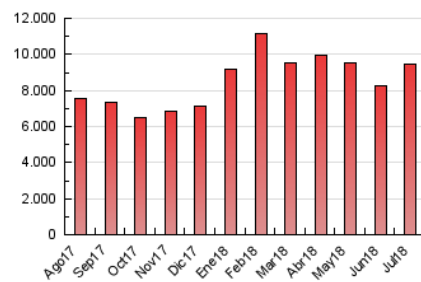

Páginas (x 1000)