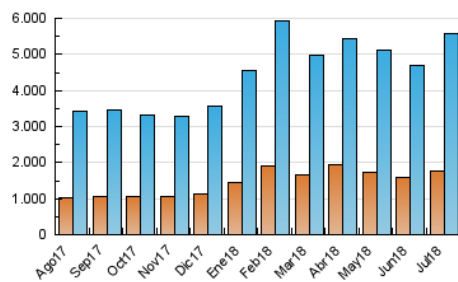

4.3 Por meses

N. únicos / Visitas (x 1000)