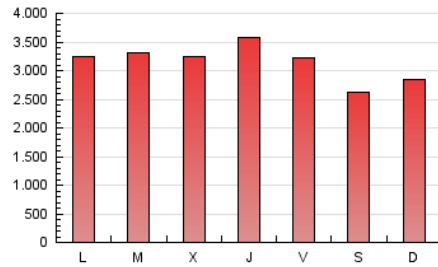

1. Cifras totales y promedios (Nacional e Internacional)

MES - AÑO	NAVEGADORES UNICOS	VISITAS	PAGINAS
Julio - 2018	1.773.067	5.588.577	9.759.412
PROMEDIO DIARIO	137.637	180.277	314.820
PROMEDIO LUNES-VIERNES	145.623	191.368	331.187
PROMEDIO SABADO-DOMINGO	118.116	153.163	274.812
PAGINAS / VISITAS	1,75		
DURACION MEDIA VISITAS	0:01:34		
DURACION MEDIA PAGINAS	0:02:05		

2. Secciones (Nacional e Internacional)

	PAGINAS	%
HOME	2.324.383	23.82 %
RESTO	7.435.029	76.18 %

3. Por día del mes (Nacional e Internacional)

Día	N. únicos	Visitas	Páginas	Día	N. únicos	Visitas	Páginas	Día	N. únicos	Visitas	Páginas
1	106.434	137.271	247.174	11	120.537	161.456	272.842	21	114.739	148.464	254.848
2	120.988	156.611	279.648	12	178.053	230.668	378.806	22	139.665	176.593	310.570
3	143.654	182.194	316.730	13	160.992	200.846	364.529	23	134.608	178.549	305.930
4	154.773	200.116	352.116	14	145.370	188.043	334.154	24	133.681	174.581	287.967
5	162.031	210.719	366.857	15	109.741	143.827	276.000	25	151.270	195.695	325.977
6	119.420	158.344	281.053	16	153.330	207.173	351.299	26	139.808	182.332	319.611
7	93.956	120.492	215.654	17	192.573	251.610	436.428	27	136.173	181.165	309.308
8	134.904	179.315	310.439	18	147.516	199.182	343.694	28	109.431	139.504	245.401
9	150.182	203.005	350.857	19	159.666	212.295	370.180	29	108.800	144.962	279.068
10	127.549	168.900	288.404	20	145.832	193.535	331.402	30	139.537	185.547	329.681
								31	131.534	175.583	322.785

4. Gráficas (Nacional e Internacional)

4.1 Por día de la semana (promedio)

N. únicos / Visitas (x 100)

Páginas (x 100)

4.2 Por franja horaria (promedio)

Visitas (x 1000)

Páginas (x 1000)

4.3 Por meses