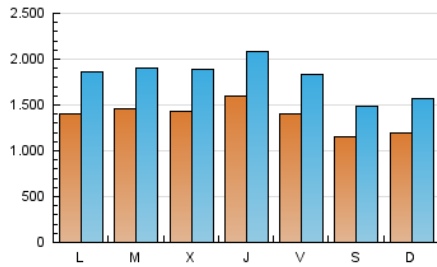

1. Cifras totales y promedios (Nacional e Internacional)

MES - AÑO	NAVEGADORES UNICOS	VISITAS	PAGINAS
Julio - 2018	1.773.067	5.588.577	9.759.412
PROMEDIO DIARIO	137.637	180.277	314.820
PROMEDIO LUNES-VIERNES	145.623	191.368	331.187
PROMEDIO SABADO-DOMINGO	118.116	153.163	274.812
PAGINAS / VISITAS	1,75		
DURACION MEDIA VISITAS	0:01:34		
DURACION MEDIA PAGINAS	0:02:05		

2. Secciones (Nacional e Internacional)

	PAGINAS	%
HOME	2.324.383	23.82 %
RESTO	7.435.029	76.18 %

3. Por día del mes (Nacional e Internacional)

Día	N. únicos	Visitas	Páginas	Día	N. únicos	Visitas	Páginas	Día	N. únicos	Visitas	Páginas
1	106.434	137.271	247.174	11	120.537	161.456	272.842	21	114.739	148.464	254.848
2	120.988	156.611	279.648	12	178.053	230.668	378.806	22	139.665	176.593	310.570
3	143.654	182.194	316.730	13	160.992	200.846	364.529	23	134.608	178.549	305.930
4	154.773	200.116	352.116	14	145.370	188.043	334.154	24	133.681	174.581	287.967
5	162.031	210.719	366.857	15	109.741	143.827	276.000	25	151.270	195.695	325.977
6	119.420	158.344	281.053	16	153.330	207.173	351.299	26	139.808	182.332	319.611
7	93.956	120.492	215.654	17	192.573	251.610	436.428	27	136.173	181.165	309.308
8	134.904	179.315	310.439	18	147.516	199.182	343.694	28	109.431	139.504	245.401
9	150.182	203.005	350.857	19	159.666	212.295	370.180	29	108.800	144.962	279.068
10	127.549	168.900	288.404	20	145.832	193.535	331.402	30	139.537	185.547	329.681
								31	131.534	175.583	322.785

4. Gráficas (Nacional e Internacional)

4.1 Por día de la semana (promedio)

N. únicos / Visitas (x 100)

Páginas (x 100)

4.2 Por franja horaria (promedio)

Visitas (x 1000)

Páginas (x 1000)

4.3 Por meses