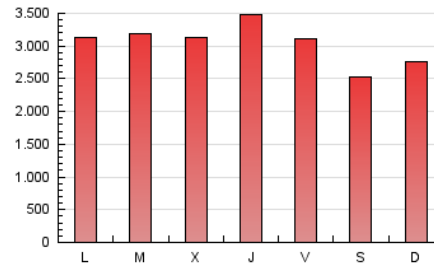

1. Cifras totales y promedios (Nacional)

MES - AÑO	NAVEGADORES UNICOS	VISITAS	PAGINAS
Julio - 2018	1.669.112	5.393.102	9.425.407
PROMEDIO DIARIO	132.380	173.971	304.045
PROMEDIO LUNES-VIERNES	140.068	184.684	319.787
PROMEDIO SABADO-DOMINGO	113.588	147.785	265.566
PAGINAS / VISITAS	1,75		
DURACION MEDIA VISITAS	0:01:34		
DURACION MEDIA PAGINAS	0:02:05		

2. Secciones (Nacional)

	PAGINAS	%
HOME	2.251.402	23.89 %
RESTO	7.174.005	76.11 %

3. Por día del mes (Nacional)

Día	N. únicos	Visitas	Páginas	Día	N. únicos	Visitas	Páginas	Día	N. únicos	Visitas	Páginas
1	101.563	131.917	238.754	11	115.938	155.855	263.160	21	110.349	142.991	245.284
2	115.692	150.602	269.691	12	172.392	223.817	367.368	22	134.331	170.241	299.839
3	138.429	175.924	306.041	13	155.030	193.952	352.924	23	129.121	171.973	294.540
4	148.633	193.195	340.550	14	140.421	182.322	324.103	24	126.913	166.771	274.954
5	157.422	204.739	356.669	15	105.582	138.697	266.975	25	144.911	188.377	313.757
6	115.314	153.007	272.140	16	147.993	200.121	339.469	26	134.055	175.670	308.888
7	90.260	116.121	208.232	17	186.277	243.781	422.758	27	129.892	173.734	296.139
8	130.238	173.789	301.122	18	141.566	192.155	331.607	28	104.711	133.845	235.154
9	144.502	196.265	339.585	19	153.076	204.601	356.476	29	104.841	140.140	270.632
10	122.878	163.065	278.429	20	140.760	186.810	319.402	30	134.135	179.397	319.178
								31	126.565	169.228	311.587

4. Gráficas (Nacional)

4.1 Por día de la semana (promedio)

N. únicos / Visitas (x 100)

Páginas (x 100)

4.2 Por franja horaria (promedio)

Visitas (x 1000)

Páginas (x 1000)

4.3 Por meses