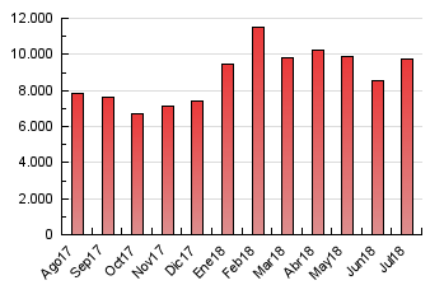

Páginas (x 1000)