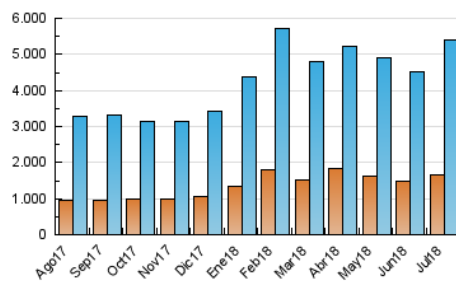

4.3 Por meses

N. únicos / Visitas (x 1000)