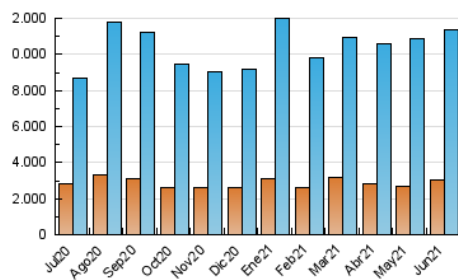

4.3 Por meses

N. únicos / Visitas (x 1000)