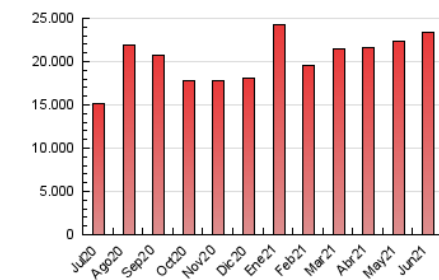

Páginas (x 1000)