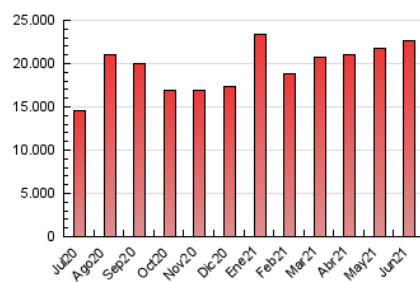

Páginas (x 1000)