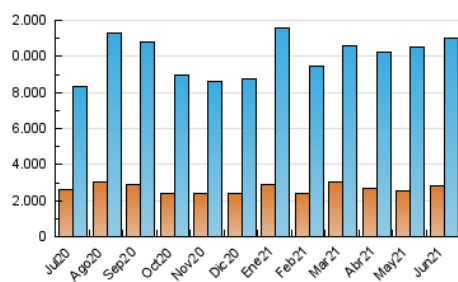

4.3 Por meses

N. únicos / Visitas (x 1000)