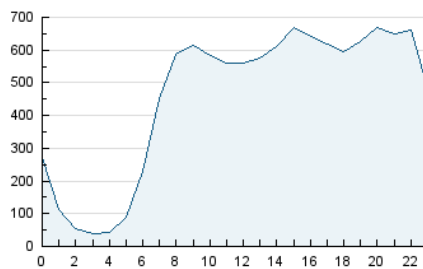

1. Cifras totales y promedios (Nacional)

MES - AÑO	NAVEGADORES UNICOS	VISITAS	PAGINAS
Junio - 2021	2.851.782	11.001.529	22.626.088
PROMEDIO DIARIO	243.203	366.718	754.203
PROMEDIO LUNES-VIERNES	259.517	390.010	802.930
PROMEDIO SABADO-DOMINGO	198.339	302.665	620.203
PAGINAS / VISITAS	2,06		
DURACION MEDIA VISITAS	0:03:31		
DURACION MEDIA PAGINAS	0:03:20		

2. Secciones (Nacional)

	PAGINAS	%
HOME	7.123.911	31.49 %
RESTO	15.502.177	68.51 %

3. Por día del mes (Nacional)

Día	N. únicos	Visitas	Páginas	Día	N. únicos	Visitas	Páginas	Día	N. únicos	Visitas	Páginas
1	204.024	313.799	663.956	11	420.731	656.757	1.220.227	21	266.240	396.700	811.352
2	207.523	308.506	654.669	12	224.922	370.031	774.674	22	318.343	462.502	883.699
3	238.557	347.184	694.026	13	216.050	346.154	733.772	23	328.195	468.690	916.975
4	233.369	342.065	705.010	14	239.637	370.654	777.373	24	264.358	399.636	827.627
5	190.959	276.268	558.377	15	203.816	337.879	796.466	25	244.769	356.706	695.017
6	190.728	277.871	581.530	16	232.195	374.806	834.794	26	190.094	291.056	550.302
7	217.301	326.607	696.073	17	255.065	394.684	851.422	27	180.414	269.297	530.522
8	200.400	311.763	701.640	18	211.814	329.366	692.058	28	221.284	324.349	645.783
9	286.117	412.953	827.071	19	184.114	276.825	588.422	29	217.324	329.813	693.783
10	467.598	670.316	1.352.464	20	209.432	313.814	644.026	30	230.724	344.478	722.978

4. Gráficas (Nacional)

4.1 Por día de la semana (promedio)

N. únicos / Visitas (x 100)

Páginas (x 100)

4.2 Por franja horaria (promedio)

Visitas (x 1000)

Páginas (x 1000)

4.3 Por meses