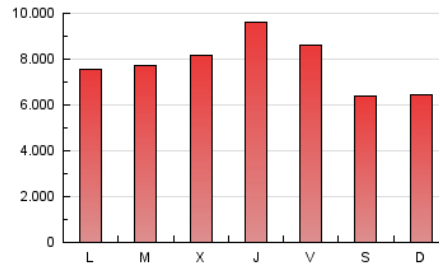

1. Cifras totales y promedios (Nacional e Internacional)

MES - AÑO	NAVEGADORES UNICOS	VISITAS	PAGINAS
Junio - 2021	3.039.809	11.374.166	23.364.264
PROMEDIO DIARIO	252.919	379.139	778.809
PROMEDIO LUNES-VIERNES	269.620	402.980	828.840
PROMEDIO SABADO-DOMINGO	206.992	313.577	641.223
PAGINAS / VISITAS	2,05		
DURACION MEDIA VISITAS	0:03:32		
DURACION MEDIA PAGINAS	0:03:21		

2. Secciones (Nacional e Internacional)

	PAGINAS	%
HOME	7.313.904	31.30 %
RESTO	16.050.360	68.70 %

3. Por día del mes (Nacional e Internacional)

Día	N. únicos	Visitas	Páginas	Día	N. únicos	Visitas	Páginas	Día	N. únicos	Visitas	Páginas
1	212.605	324.798	684.763	11	446.256	688.679	1.279.311	21	274.268	407.716	834.226
2	215.842	319.012	674.501	12	239.093	388.212	809.232	22	327.947	474.518	908.670
3	248.681	358.788	716.006	13	226.542	359.830	761.293	23	338.076	481.385	942.198
4	241.834	352.841	725.882	14	249.299	383.846	804.737	24	274.442	411.961	852.180
5	198.168	285.590	576.273	15	213.502	350.350	823.233	25	252.934	367.901	717.586
6	198.275	287.128	598.984	16	241.071	386.912	860.675	26	197.260	300.775	568.045
7	225.091	336.974	717.197	17	264.470	407.422	878.229	27	187.938	278.543	548.506
8	209.212	322.067	723.030	18	220.413	340.951	715.042	28	230.241	335.901	668.540
9	295.421	424.061	849.575	19	191.784	285.873	606.318	29	226.821	341.294	716.846
10	483.818	692.258	1.396.330	20	216.873	322.665	661.131	30	239.398	355.915	745.725

4. Gráficas (Nacional e Internacional)

4.1 Por día de la semana (promedio)

N. únicos / Visitas (x 100)

Páginas (x 100)

4.2 Por franja horaria (promedio)

Visitas (x 1000)

Páginas (x 1000)

4.3 Por meses