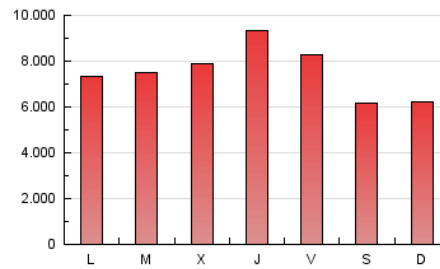

1. Cifras totales y promedios (Nacional)

MES - AÑO	NAVEGADORES UNICOS	VISITAS	PAGINAS
Junio - 2021	2.851.782	11.001.529	22.626.088
PROMEDIO DIARIO	243.203	366.718	754.203
PROMEDIO LUNES-VIERNES	259.517	390.010	802.930
PROMEDIO SABADO-DOMINGO	198.339	302.665	620.203
PAGINAS / VISITAS	2,06		
DURACION MEDIA VISITAS	0:03:31		
DURACION MEDIA PAGINAS	0:03:20		

2. Secciones (Nacional)

	PAGINAS	%
HOME	7.123.911	31.49 %
RESTO	15.502.177	68.51 %

3. Por día del mes (Nacional)

Día	N. únicos	Visitas	Páginas	Día	N. únicos	Visitas	Páginas	Día	N. únicos	Visitas	Páginas
1	204.024	313.799	663.956	11	420.731	656.757	1.220.227	21	266.240	396.700	811.352
2	207.523	308.506	654.669	12	224.922	370.031	774.674	22	318.343	462.502	883.699
3	238.557	347.184	694.026	13	216.050	346.154	733.772	23	328.195	468.690	916.975
4	233.369	342.065	705.010	14	239.637	370.654	777.373	24	264.358	399.636	827.627
5	190.959	276.268	558.377	15	203.816	337.879	796.466	25	244.769	356.706	695.017
6	190.728	277.871	581.530	16	232.195	374.806	834.794	26	190.094	291.056	550.302
7	217.301	326.607	696.073	17	255.065	394.684	851.422	27	180.414	269.297	530.522
8	200.400	311.763	701.640	18	211.814	329.366	692.058	28	221.284	324.349	645.783
9	286.117	412.953	827.071	19	184.114	276.825	588.422	29	217.324	329.813	693.783
10	467.598	670.316	1.352.464	20	209.432	313.814	644.026	30	230.724	344.478	722.978

4. Gráficas (Nacional)

4.1 Por día de la semana (promedio)

N. únicos / Visitas (x 100)

Páginas (x 100)

4.2 Por franja horaria (promedio)

Visitas (x 1000)

Páginas (x 1000)

4.3 Por meses