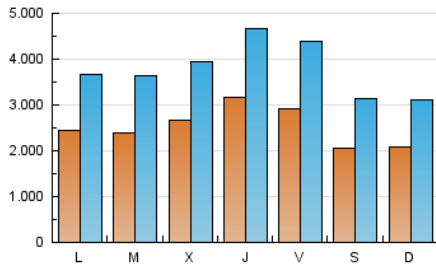

1. Cifras totales y promedios (Nacional e Internacional)

MES - AÑO	NAVEGADORES UNICOS	VISITAS	PAGINAS
Junio - 2021	3.039.809	11.374.166	23.364.264
PROMEDIO DIARIO	252.919	379.139	778.809
PROMEDIO LUNES-VIERNES	269.620	402.980	828.840
PROMEDIO SABADO-DOMINGO	206.992	313.577	641.223
PAGINAS / VISITAS	2,05		
DURACION MEDIA VISITAS	0:03:32		
DURACION MEDIA PAGINAS	0:03:21		

2. Secciones (Nacional e Internacional)

	PAGINAS	%
HOME	7.313.904	31.30 %
RESTO	16.050.360	68.70 %

3. Por día del mes (Nacional e Internacional)

Día	N. únicos	Visitas	Páginas	Día	N. únicos	Visitas	Páginas	Día	N. únicos	Visitas	Páginas
1	212.605	324.798	684.763	11	446.256	688.679	1.279.311	21	274.268	407.716	834.226
2	215.842	319.012	674.501	12	239.093	388.212	809.232	22	327.947	474.518	908.670
3	248.681	358.788	716.006	13	226.542	359.830	761.293	23	338.076	481.385	942.198
4	241.834	352.841	725.882	14	249.299	383.846	804.737	24	274.442	411.961	852.180
5	198.168	285.590	576.273	15	213.502	350.350	823.233	25	252.934	367.901	717.586
6	198.275	287.128	598.984	16	241.071	386.912	860.675	26	197.260	300.775	568.045
7	225.091	336.974	717.197	17	264.470	407.422	878.229	27	187.938	278.543	548.506
8	209.212	322.067	723.030	18	220.413	340.951	715.042	28	230.241	335.901	668.540
9	295.421	424.061	849.575	19	191.784	285.873	606.318	29	226.821	341.294	716.846
10	483.818	692.258	1.396.330	20	216.873	322.665	661.131	30	239.398	355.915	745.725

4. Gráficas (Nacional e Internacional)

4.1 Por día de la semana (promedio)

N. únicos / Visitas (x 100)

Páginas (x 100)

4.2 Por franja horaria (promedio)

Visitas (x 1000)

Páginas (x 1000)

4.3 Por meses