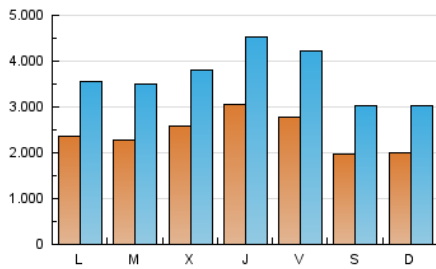

1. Cifras totales y promedios (Nacional)

MES - AÑO	NAVEGADORES UNICOS	VISITAS	PAGINAS
Junio - 2021	2.851.782	11.001.529	22.626.088
PROMEDIO DIARIO	243.203	366.718	754.203
PROMEDIO LUNES-VIERNES	259.517	390.010	802.930
PROMEDIO SABADO-DOMINGO	198.339	302.665	620.203
PAGINAS / VISITAS	2,06		
DURACION MEDIA VISITAS	0:03:31		
DURACION MEDIA PAGINAS	0:03:20		

2. Secciones (Nacional)

	PAGINAS	%
HOME	7.123.911	31.49 %
RESTO	15.502.177	68.51 %

3. Por día del mes (Nacional)

Día	N. únicos	Visitas	Páginas	Día	N. únicos	Visitas	Páginas	Día	N. únicos	Visitas	Páginas
1	204.024	313.799	663.956	11	420.731	656.757	1.220.227	21	266.240	396.700	811.352
2	207.523	308.506	654.669	12	224.922	370.031	774.674	22	318.343	462.502	883.699
3	238.557	347.184	694.026	13	216.050	346.154	733.772	23	328.195	468.690	916.975
4	233.369	342.065	705.010	14	239.637	370.654	777.373	24	264.358	399.636	827.627
5	190.959	276.268	558.377	15	203.816	337.879	796.466	25	244.769	356.706	695.017
6	190.728	277.871	581.530	16	232.195	374.806	834.794	26	190.094	291.056	550.302
7	217.301	326.607	696.073	17	255.065	394.684	851.422	27	180.414	269.297	530.522
8	200.400	311.763	701.640	18	211.814	329.366	692.058	28	221.284	324.349	645.783
9	286.117	412.953	827.071	19	184.114	276.825	588.422	29	217.324	329.813	693.783
10	467.598	670.316	1.352.464	20	209.432	313.814	644.026	30	230.724	344.478	722.978

4. Gráficas (Nacional)

4.1 Por día de la semana (promedio)

N. únicos / Visitas (x 100)

Páginas (x 100)

4.2 Por franja horaria (promedio)

Visitas (x 1000)

Páginas (x 1000)

4.3 Por meses