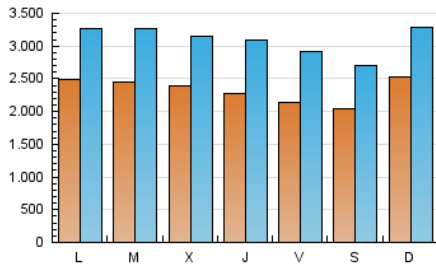

1. Cifras totales y promedios (Nacional e Internacional)

MES - AÑO	NAVEGADORES UNICOS	VISITAS	PAGINAS
Junio - 2020	3.102.983	9.329.367	14.907.041
PROMEDIO DIARIO	233.741	310.979	496.901
PROMEDIO LUNES-VIERNES	235.694	315.177	504.148
PROMEDIO SABADO-DOMINGO	228.371	299.433	476.973
PAGINAS / VISITAS	1,60		
DURACION MEDIA VISITAS	0:01:39		
DURACION MEDIA PAGINAS	0:02:35		

2. Secciones (Nacional e Internacional)

	PAGINAS	%
HOME	3.973.170	26.65 %
RESTO	10.933.871	73.35 %

3. Por día del mes (Nacional e Internacional)

Día	N. únicos	Visitas	Páginas	Día	N. únicos	Visitas	Páginas	Día	N. únicos	Visitas	Páginas
1	252.445	337.160	528.474	11	272.398	358.741	542.942	21	251.674	340.273	533.887
2	304.216	397.440	587.043	12	227.626	307.646	491.147	22	248.406	326.584	516.307
3	301.366	385.413	597.639	13	218.149	287.761	463.335	23	241.591	332.021	563.952
4	228.520	314.189	543.592	14	261.162	339.684	534.092	24	211.388	291.797	491.048
5	199.808	280.605	475.360	15	215.462	289.182	483.504	25	199.337	272.453	436.184
6	201.308	268.079	434.573	16	223.596	303.760	500.458	26	209.077	277.943	452.863
7	288.139	365.633	556.202	17	202.919	278.367	468.268	27	212.238	275.501	461.266
8	303.575	396.760	573.011	18	208.164	287.916	481.997	28	210.080	269.910	424.056
9	262.050	344.512	522.121	19	217.132	300.637	489.981	29	220.823	283.578	460.399
10	238.877	307.867	465.757	20	184.221	248.624	408.375	30	196.481	259.331	419.208

4. Gráficas (Nacional e Internacional)

4.1 Por día de la semana (promedio)

N. únicos / Visitas (x 100)

Páginas (x 100)

4.2 Por franja horaria (promedio)

Visitas (x 1000)

Páginas (x 1000)

4.3 Por meses