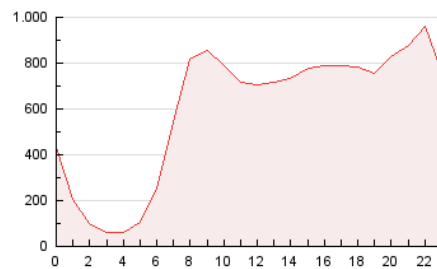

1. Cifras totales y promedios (Nacional)

MES - AÑO	NAVEGADORES UNICOS	VISITAS	PAGINAS
Junio - 2020	2.857.366	8.950.718	14.406.356
PROMEDIO DIARIO	222.994	298.357	480.212
PROMEDIO LUNES-VIERNES	225.065	302.650	487.412
PROMEDIO SABADO-DOMINGO	217.300	286.553	460.413
PAGINAS / VISITAS	1,61		
DURACION MEDIA VISITAS	0:01:40		
DURACION MEDIA PAGINAS	0:02:34		

2. Secciones (Nacional)

	PAGINAS	%
HOME	3.870.429	26.87 %
RESTO	10.535.927	73.13 %

3. Por día del mes (Nacional)

Día	N. únicos	Visitas	Páginas	Día	N. únicos	Visitas	Páginas	Día	N. únicos	Visitas	Páginas
1	242.876	326.294	513.127	11	260.036	344.902	524.103	21	243.382	330.451	520.024
2	292.348	383.136	568.149	12	210.825	288.284	467.954	22	239.485	315.634	501.100
3	288.704	370.864	578.297	13	204.518	273.068	445.110	23	232.270	320.645	547.985
4	216.242	300.392	525.414	14	249.048	325.106	515.926	24	201.939	280.636	475.561
5	186.846	265.333	455.866	15	205.374	278.128	468.455	25	191.457	262.724	422.713
6	192.940	256.778	419.756	16	215.346	293.586	486.148	26	200.342	267.902	438.873
7	273.296	349.131	535.643	17	194.197	267.987	453.730	27	200.929	262.555	444.588
8	288.947	379.193	551.176	18	199.103	276.540	466.187	28	198.049	256.345	407.086
9	252.192	332.297	505.750	19	208.147	289.697	474.605	29	207.297	268.851	442.408
10	229.074	296.095	450.112	20	176.238	238.989	395.167	30	188.380	249.175	405.343

4. Gráficas (Nacional)

4.1 Por día de la semana (promedio)

N. únicos / Visitas (x 100)

Páginas (x 100)

4.2 Por franja horaria (promedio)

Visitas (x 1000)

Páginas (x 1000)

4.3 Por meses