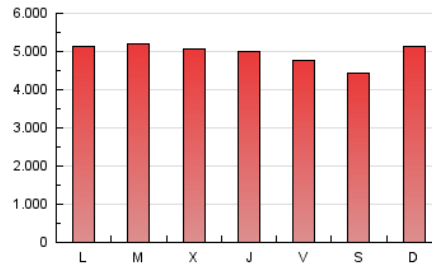

1. Cifras totales y promedios (Nacional e Internacional)

MES - AÑO	NAVEGADORES UNICOS	VISITAS	PAGINAS
Junio - 2020	3.102.983	9.329.367	14.907.041
PROMEDIO DIARIO	233.741	310.979	496.901
PROMEDIO LUNES-VIERNES	235.694	315.177	504.148
PROMEDIO SABADO-DOMINGO	228.371	299.433	476.973
PAGINAS / VISITAS	1,60		
DURACION MEDIA VISITAS	0:01:39		
DURACION MEDIA PAGINAS	0:02:35		

2. Secciones (Nacional e Internacional)

	PAGINAS	%
HOME	3.973.170	26.65 %
RESTO	10.933.871	73.35 %

3. Por día del mes (Nacional e Internacional)

Día	N. únicos	Visitas	Páginas	Día	N. únicos	Visitas	Páginas	Día	N. únicos	Visitas	Páginas
1	252.445	337.160	528.474	11	272.398	358.741	542.942	21	251.674	340.273	533.887
2	304.216	397.440	587.043	12	227.626	307.646	491.147	22	248.406	326.584	516.307
3	301.366	385.413	597.639	13	218.149	287.761	463.335	23	241.591	332.021	563.952
4	228.520	314.189	543.592	14	261.162	339.684	534.092	24	211.388	291.797	491.048
5	199.808	280.605	475.360	15	215.462	289.182	483.504	25	199.337	272.453	436.184
6	201.308	268.079	434.573	16	223.596	303.760	500.458	26	209.077	277.943	452.863
7	288.139	365.633	556.202	17	202.919	278.367	468.268	27	212.238	275.501	461.266
8	303.575	396.760	573.011	18	208.164	287.916	481.997	28	210.080	269.910	424.056
9	262.050	344.512	522.121	19	217.132	300.637	489.981	29	220.823	283.578	460.399
10	238.877	307.867	465.757	20	184.221	248.624	408.375	30	196.481	259.331	419.208

4. Gráficas (Nacional e Internacional)

4.1 Por día de la semana (promedio)

N. únicos / Visitas (x 100)

Páginas (x 100)

4.2 Por franja horaria (promedio)

Visitas (x 1000)

Páginas (x 1000)

4.3 Por meses