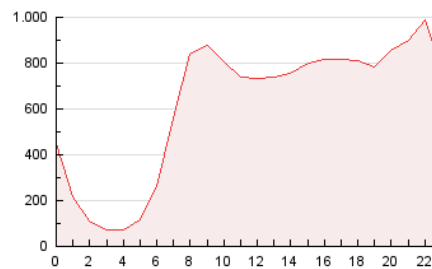

1. Cifras totales y promedios (Nacional e Internacional)

MES - AÑO	NAVEGADORES UNICOS	VISITAS	PAGINAS
Junio - 2020	3.102.983	9.329.367	14.907.041
PROMEDIO DIARIO	233.741	310.979	496.901
PROMEDIO LUNES-VIERNES	235.694	315.177	504.148
PROMEDIO SABADO-DOMINGO	228.371	299.433	476.973
PAGINAS / VISITAS	1,60		
DURACION MEDIA VISITAS	0:01:39		
DURACION MEDIA PAGINAS	0:02:35		

2. Secciones (Nacional e Internacional)

	PAGINAS	%
HOME	3.973.170	26.65 %
RESTO	10.933.871	73.35 %

3. Por día del mes (Nacional e Internacional)

Día	N. únicos	Visitas	Páginas	Día	N. únicos	Visitas	Páginas	Día	N. únicos	Visitas	Páginas
1	252.445	337.160	528.474	11	272.398	358.741	542.942	21	251.674	340.273	533.887
2	304.216	397.440	587.043	12	227.626	307.646	491.147	22	248.406	326.584	516.307
3	301.366	385.413	597.639	13	218.149	287.761	463.335	23	241.591	332.021	563.952
4	228.520	314.189	543.592	14	261.162	339.684	534.092	24	211.388	291.797	491.048
5	199.808	280.605	475.360	15	215.462	289.182	483.504	25	199.337	272.453	436.184
6	201.308	268.079	434.573	16	223.596	303.760	500.458	26	209.077	277.943	452.863
7	288.139	365.633	556.202	17	202.919	278.367	468.268	27	212.238	275.501	461.266
8	303.575	396.760	573.011	18	208.164	287.916	481.997	28	210.080	269.910	424.056
9	262.050	344.512	522.121	19	217.132	300.637	489.981	29	220.823	283.578	460.399
10	238.877	307.867	465.757	20	184.221	248.624	408.375	30	196.481	259.331	419.208

4. Gráficas (Nacional e Internacional)

4.1 Por día de la semana (promedio)

N. únicos / Visitas (x 100)

Páginas (x 100)

4.2 Por franja horaria (promedio)

Visitas (x 1000)

Páginas (x 1000)

4.3 Por meses