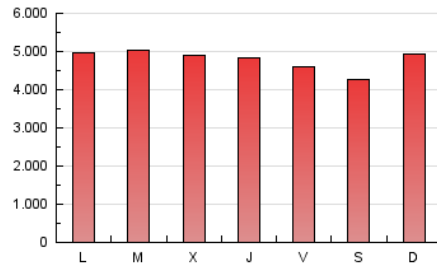

1. Cifras totales y promedios (Nacional)

MES - AÑO	NAVEGADORES UNICOS	VISITAS	PAGINAS
Junio - 2020	2.857.366	8.950.718	14.406.356
PROMEDIO DIARIO	222.994	298.357	480.212
PROMEDIO LUNES-VIERNES	225.065	302.650	487.412
PROMEDIO SABADO-DOMINGO	217.300	286.553	460.413
PAGINAS / VISITAS	1,61		
DURACION MEDIA VISITAS	0:01:40		
DURACION MEDIA PAGINAS	0:02:34		

2. Secciones (Nacional)

	PAGINAS	%
HOME	3.870.429	26.87 %
RESTO	10.535.927	73.13 %

3. Por día del mes (Nacional)

Día	N. únicos	Visitas	Páginas	Día	N. únicos	Visitas	Páginas	Día	N. únicos	Visitas	Páginas
1	242.876	326.294	513.127	11	260.036	344.902	524.103	21	243.382	330.451	520.024
2	292.348	383.136	568.149	12	210.825	288.284	467.954	22	239.485	315.634	501.100
3	288.704	370.864	578.297	13	204.518	273.068	445.110	23	232.270	320.645	547.985
4	216.242	300.392	525.414	14	249.048	325.106	515.926	24	201.939	280.636	475.561
5	186.846	265.333	455.866	15	205.374	278.128	468.455	25	191.457	262.724	422.713
6	192.940	256.778	419.756	16	215.346	293.586	486.148	26	200.342	267.902	438.873
7	273.296	349.131	535.643	17	194.197	267.987	453.730	27	200.929	262.555	444.588
8	288.947	379.193	551.176	18	199.103	276.540	466.187	28	198.049	256.345	407.086
9	252.192	332.297	505.750	19	208.147	289.697	474.605	29	207.297	268.851	442.408
10	229.074	296.095	450.112	20	176.238	238.989	395.167	30	188.380	249.175	405.343

4. Gráficas (Nacional)

4.1 Por día de la semana (promedio)

N. únicos / Visitas (x 100)

Páginas (x 100)

4.2 Por franja horaria (promedio)

Visitas (x 1000)

Páginas (x 1000)

4.3 Por meses