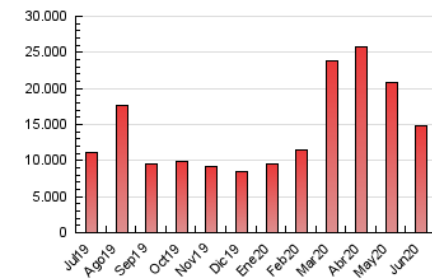

Páginas (x 1000)