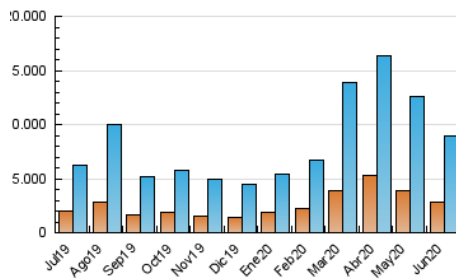

4.3 Por meses

N. únicos / Visitas (x 1000)