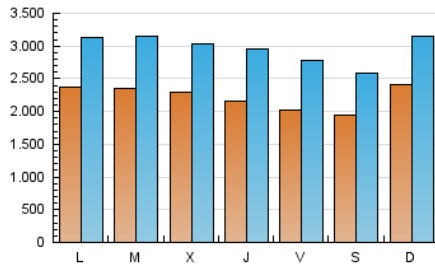

1. Cifras totales y promedios (Nacional)

MES - AÑO	NAVEGADORES UNICOS	VISITAS	PAGINAS
Junio - 2020	2.857.366	8.950.718	14.406.356
PROMEDIO DIARIO	222.994	298.357	480.212
PROMEDIO LUNES-VIERNES	225.065	302.650	487.412
PROMEDIO SABADO-DOMINGO	217.300	286.553	460.413
PAGINAS / VISITAS	1,61		
DURACION MEDIA VISITAS	0:01:40		
DURACION MEDIA PAGINAS	0:02:34		

2. Secciones (Nacional)

	PAGINAS	%
HOME	3.870.429	26.87 %
RESTO	10.535.927	73.13 %

3. Por día del mes (Nacional)

Día	N. únicos	Visitas	Páginas	Día	N. únicos	Visitas	Páginas	Día	N. únicos	Visitas	Páginas
1	242.876	326.294	513.127	11	260.036	344.902	524.103	21	243.382	330.451	520.024
2	292.348	383.136	568.149	12	210.825	288.284	467.954	22	239.485	315.634	501.100
3	288.704	370.864	578.297	13	204.518	273.068	445.110	23	232.270	320.645	547.985
4	216.242	300.392	525.414	14	249.048	325.106	515.926	24	201.939	280.636	475.561
5	186.846	265.333	455.866	15	205.374	278.128	468.455	25	191.457	262.724	422.713
6	192.940	256.778	419.756	16	215.346	293.586	486.148	26	200.342	267.902	438.873
7	273.296	349.131	535.643	17	194.197	267.987	453.730	27	200.929	262.555	444.588
8	288.947	379.193	551.176	18	199.103	276.540	466.187	28	198.049	256.345	407.086
9	252.192	332.297	505.750	19	208.147	289.697	474.605	29	207.297	268.851	442.408
10	229.074	296.095	450.112	20	176.238	238.989	395.167	30	188.380	249.175	405.343

4. Gráficas (Nacional)

4.1 Por día de la semana (promedio)

N. únicos / Visitas (x 100)

Páginas (x 100)

4.2 Por franja horaria (promedio)

Visitas (x 1000)

Páginas (x 1000)

4.3 Por meses