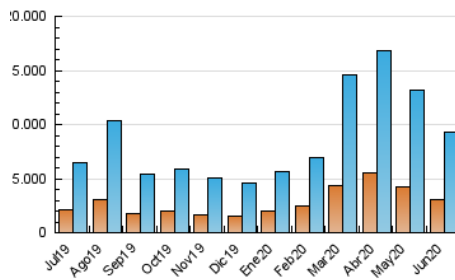

4.3 Por meses

N. únicos / Visitas (x 1000)