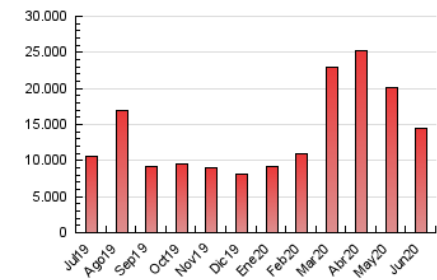

Páginas (x 1000)