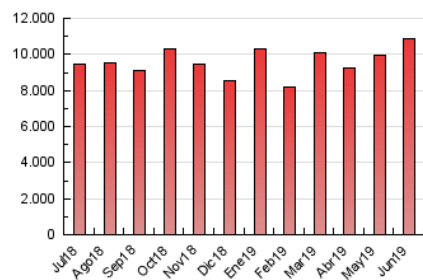

Páginas (x 1000)