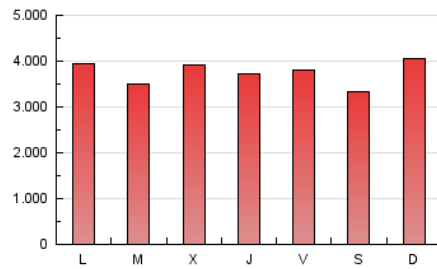

1. Cifras totales y promedios (Nacional e Internacional)

MES - AÑO	NAVEGADORES UNICOS	VISITAS	PAGINAS
Junio - 2019	2.283.200	6.495.066	11.262.195
PROMEDIO DIARIO	166.858	216.502	375.407
PROMEDIO LUNES-VIERNES	168.988	220.719	377.879
PROMEDIO SABADO-DOMINGO	162.597	208.068	370.462
PAGINAS / VISITAS	1,73		
DURACION MEDIA VISITAS	0:01:43		
DURACION MEDIA PAGINAS	0:02:07		

2. Secciones (Nacional e Internacional)

	PAGINAS	%
HOME	3.129.898	27.79 %
RESTO	8.132.297	72.21 %

3. Por día del mes (Nacional e Internacional)

Día	N. únicos	Visitas	Páginas	Día	N. únicos	Visitas	Páginas	Día	N. únicos	Visitas	Páginas
1	133.802	173.281	291.724	11	160.215	208.455	351.586	21	171.450	223.575	356.160
2	125.647	163.297	298.901	12	168.987	222.456	406.639	22	128.939	168.507	283.042
3	141.023	187.244	320.805	13	146.135	199.647	358.930	23	214.100	272.809	449.461
4	140.138	184.308	306.432	14	162.981	228.209	415.901	24	318.270	377.762	537.808
5	177.103	223.137	384.769	15	134.030	195.075	450.394	25	151.381	199.775	402.013
6	218.628	273.476	447.177	16	300.350	349.028	512.070	26	161.303	215.164	395.391
7	196.216	242.181	420.321	17	157.664	211.099	359.702	27	146.747	194.277	329.475
8	138.861	176.020	309.240	18	149.163	205.406	337.051	28	141.361	186.880	333.942
9	149.156	194.984	344.573	19	187.034	242.878	378.755	29	161.450	204.054	337.828
10	129.519	177.440	359.428	20	154.437	211.020	355.295	30	139.636	183.622	427.382

4. Gráficas (Nacional e Internacional)

4.1 Por día de la semana (promedio)

N. únicos / Visitas (x 100)

Páginas (x 100)

4.2 Por franja horaria (promedio)

Visitas (x 1000)

Páginas (x 1000)

4.3 Por meses