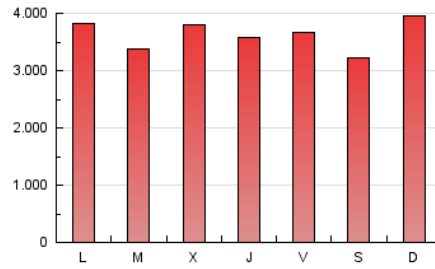

1. Cifras totales y promedios (Nacional)

MES - AÑO	NAVEGADORES UNICOS	VISITAS	PAGINAS
Junio - 2019	2.134.620	6.250.620	10.875.636
PROMEDIO DIARIO	159.759	208.354	362.521
PROMEDIO LUNES-VIERNES	161.570	212.189	364.420
PROMEDIO SABADO-DOMINGO	156.138	200.684	358.723
PAGINAS / VISITAS	1,74		
DURACION MEDIA VISITAS	0:01:44		
DURACION MEDIA PAGINAS	0:02:07		

2. Secciones (Nacional)

	PAGINAS	%
HOME	3.045.471	28.00 %
RESTO	7.830.165	72.00 %

3. Por día del mes (Nacional)

Día	N. únicos	Visitas	Páginas	Día	N. únicos	Visitas	Páginas	Día	N. únicos	Visitas	Páginas
1	125.436	163.637	276.028	11	154.171	201.572	340.681	21	165.951	216.785	344.278
2	120.292	157.181	288.766	12	162.161	215.173	395.397	22	124.747	163.348	274.082
3	136.341	181.217	310.389	13	138.549	191.487	344.883	23	208.177	265.941	438.383
4	134.962	177.944	295.645	14	155.517	219.471	401.037	24	310.036	368.163	523.226
5	171.136	216.357	373.480	15	129.288	189.566	440.414	25	145.120	191.620	389.230
6	207.039	259.560	429.650	16	291.668	338.849	496.698	26	155.200	207.502	382.529
7	180.645	225.986	400.289	17	148.100	200.356	342.589	27	137.742	184.281	313.506
8	129.217	165.502	295.159	18	141.541	197.271	323.423	28	135.340	179.762	320.852
9	141.319	186.958	332.582	19	179.765	234.642	365.278	29	156.822	198.280	328.590
10	123.873	170.588	349.046	20	148.201	204.048	342.999	30	134.412	177.573	416.527

4. Gráficas (Nacional)

4.1 Por día de la semana (promedio)

N. únicos / Visitas (x 100)

Páginas (x 100)

4.2 Por franja horaria (promedio)

Visitas (x 1000)

Páginas (x 1000)

4.3 Por meses