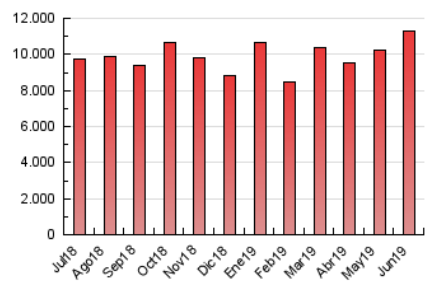

Páginas (x 1000)