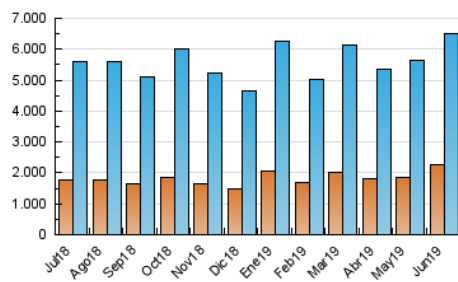

4.3 Por meses

N. únicos / Visitas (x 1000)