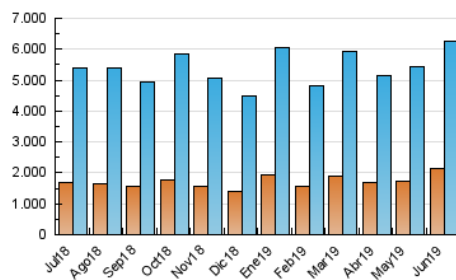

4.3 Por meses

N. únicos / Visitas (x 1000)