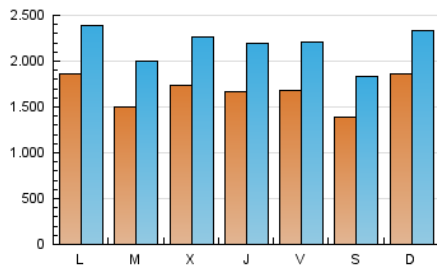

1. Cifras totales y promedios (Nacional e Internacional)

MES - AÑO	NAVEGADORES UNICOS	VISITAS	PAGINAS
Junio - 2019	2.283.200	6.495.066	11.262.195
PROMEDIO DIARIO	166.858	216.502	375.407
PROMEDIO LUNES-VIERNES	168.988	220.719	377.879
PROMEDIO SABADO-DOMINGO	162.597	208.068	370.462
PAGINAS / VISITAS	1,73		
DURACION MEDIA VISITAS	0:01:43		
DURACION MEDIA PAGINAS	0:02:07		

2. Secciones (Nacional e Internacional)

	PAGINAS	%
HOME	3.129.898	27.79 %
RESTO	8.132.297	72.21 %

3. Por día del mes (Nacional e Internacional)

Día	N. únicos	Visitas	Páginas	Día	N. únicos	Visitas	Páginas	Día	N. únicos	Visitas	Páginas
1	133.802	173.281	291.724	11	160.215	208.455	351.586	21	171.450	223.575	356.160
2	125.647	163.297	298.901	12	168.987	222.456	406.639	22	128.939	168.507	283.042
3	141.023	187.244	320.805	13	146.135	199.647	358.930	23	214.100	272.809	449.461
4	140.138	184.308	306.432	14	162.981	228.209	415.901	24	318.270	377.762	537.808
5	177.103	223.137	384.769	15	134.030	195.075	450.394	25	151.381	199.775	402.013
6	218.628	273.476	447.177	16	300.350	349.028	512.070	26	161.303	215.164	395.391
7	196.216	242.181	420.321	17	157.664	211.099	359.702	27	146.747	194.277	329.475
8	138.861	176.020	309.240	18	149.163	205.406	337.051	28	141.361	186.880	333.942
9	149.156	194.984	344.573	19	187.034	242.878	378.755	29	161.450	204.054	337.828
10	129.519	177.440	359.428	20	154.437	211.020	355.295	30	139.636	183.622	427.382

4. Gráficas (Nacional e Internacional)

4.1 Por día de la semana (promedio)

N. únicos / Visitas (x 100)

Páginas (x 100)

4.2 Por franja horaria (promedio)

Visitas (x 1000)

Páginas (x 1000)

4.3 Por meses