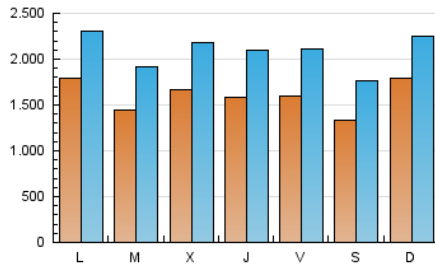

1. Cifras totales y promedios (Nacional)

MES - AÑO	NAVEGADORES UNICOS	VISITAS	PAGINAS
Junio - 2019	2.134.620	6.250.620	10.875.636
PROMEDIO DIARIO	159.759	208.354	362.521
PROMEDIO LUNES-VIERNES	161.570	212.189	364.420
PROMEDIO SABADO-DOMINGO	156.138	200.684	358.723
PAGINAS / VISITAS	1,74		
DURACION MEDIA VISITAS	0:01:44		
DURACION MEDIA PAGINAS	0:02:07		

2. Secciones (Nacional)

	PAGINAS	%
HOME	3.045.471	28.00 %
RESTO	7.830.165	72.00 %

3. Por día del mes (Nacional)

Día	N. únicos	Visitas	Páginas	Día	N. únicos	Visitas	Páginas	Día	N. únicos	Visitas	Páginas
1	125.436	163.637	276.028	11	154.171	201.572	340.681	21	165.951	216.785	344.278
2	120.292	157.181	288.766	12	162.161	215.173	395.397	22	124.747	163.348	274.082
3	136.341	181.217	310.389	13	138.549	191.487	344.883	23	208.177	265.941	438.383
4	134.962	177.944	295.645	14	155.517	219.471	401.037	24	310.036	368.163	523.226
5	171.136	216.357	373.480	15	129.288	189.566	440.414	25	145.120	191.620	389.230
6	207.039	259.560	429.650	16	291.668	338.849	496.698	26	155.200	207.502	382.529
7	180.645	225.986	400.289	17	148.100	200.356	342.589	27	137.742	184.281	313.506
8	129.217	165.502	295.159	18	141.541	197.271	323.423	28	135.340	179.762	320.852
9	141.319	186.958	332.582	19	179.765	234.642	365.278	29	156.822	198.280	328.590
10	123.873	170.588	349.046	20	148.201	204.048	342.999	30	134.412	177.573	416.527

4. Gráficas (Nacional)

4.1 Por día de la semana (promedio)

N. únicos / Visitas (x 100)

Páginas (x 100)

4.2 Por franja horaria (promedio)

Visitas (x 1000)

Páginas (x 1000)

4.3 Por meses