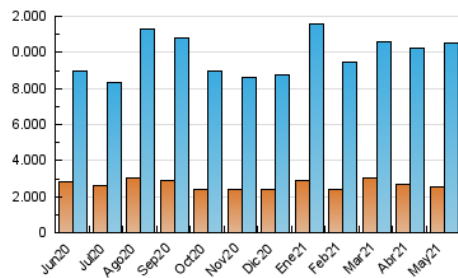

1. Cifras totales y promedios (Nacional)

MES - AÑO	NAVEGADORES UNICOS	VISITAS	PAGINAS
Mayo - 2021	2.543.427	10.535.317	21.700.391
PROMEDIO DIARIO	225.065	339.849	700.013
PROMEDIO LUNES-VIERNES	227.215	345.912	723.159
PROMEDIO SABADO-DOMINGO	220.552	327.116	651.406
PAGINAS / VISITAS	2,06		
DURACION MEDIA VISITAS	0:03:38		
DURACION MEDIA PAGINAS	0:03:26		

2. Secciones (Nacional)

	PAGINAS	%
HOME	6.811.987	31.39 %
RESTO	14.888.404	68.61 %

3. Por día del mes (Nacional)

Día	N. únicos	Visitas	Páginas	Día	N. únicos	Visitas	Páginas	Día	N. únicos	Visitas	Páginas
1	181.871	277.755	559.792	11	249.418	374.937	793.684	21	252.972	366.735	711.572
2	244.805	357.664	689.672	12	255.373	387.838	801.716	22	189.410	284.854	587.788
3	216.480	334.954	692.564	13	238.858	358.406	736.940	23	197.482	290.408	601.164
4	233.140	366.276	745.200	14	247.925	373.160	771.697	24	265.895	404.857	874.814
5	221.168	338.197	734.889	15	344.721	480.350	859.325	25	200.070	303.798	643.347
6	227.510	352.407	746.391	16	213.672	325.967	687.620	26	208.185	316.364	651.333
7	210.044	327.984	684.111	17	203.321	316.001	668.356	27	226.995	340.160	688.362
8	188.554	283.811	561.737	18	192.387	303.214	665.806	28	200.075	289.748	590.534
9	247.717	389.989	798.566	19	230.122	347.599	721.896	29	222.100	321.790	629.643
10	239.004	385.592	853.106	20	245.417	360.732	719.442	30	175.192	258.574	538.751
								31	207.146	315.196	690.573

4. Gráficas (Nacional)

4.1 Por día de la semana (promedio)

N. únicos / Visitas (x 100)

Páginas (x 100)

4.2 Por franja horaria (promedio)

Visitas (x 1000)

Páginas (x 1000)

4.3 Por meses

N. únicos / Visitas (x 1000)

Páginas (x 1000)

5. Observaciones

Este Medio Electrónico de Comunicación ha sido medido por la herramienta Google Analytics de Google

6. Definiciones básicas (Para más información ver Normas Técnicas para el Control de los Medios Electrónicos de Comunicación)