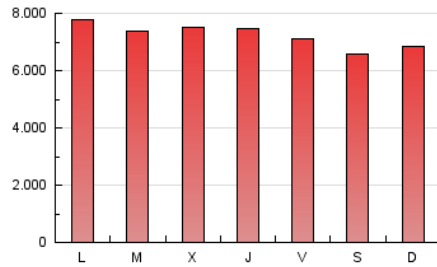

1. Cifras totales y promedios (Nacional e Internacional)

MES - AÑO	NAVEGADORES UNICOS	VISITAS	PAGINAS
Mayo - 2021	2.706.574	10.875.581	22.369.508
PROMEDIO DIARIO	233.547	350.825	721.597
PROMEDIO LUNES-VIERNES	236.017	357.193	745.746
PROMEDIO SABADO-DOMINGO	228.361	337.454	670.884
PAGINAS / VISITAS	2,06		
DURACION MEDIA VISITAS	0:03:40		
DURACION MEDIA PAGINAS	0:03:28		

2. Secciones (Nacional e Internacional)

	PAGINAS	%
HOME	6.964.161	31.13 %
RESTO	15.405.347	68.87 %

3. Por día del mes (Nacional e Internacional)

Día	N. únicos	Visitas	Páginas	Día	N. únicos	Visitas	Páginas	Día	N. únicos	Visitas	Páginas
1	189.199	287.591	578.526	11	259.187	386.957	817.613	21	262.876	378.744	734.951
2	252.227	368.327	711.001	12	264.183	399.782	825.997	22	196.478	294.633	605.910
3	224.368	345.621	714.578	13	248.114	369.565	759.499	23	204.223	300.350	619.682
4	244.171	380.321	773.404	14	254.847	383.839	793.054	24	275.256	416.368	897.681
5	230.498	350.616	759.837	15	356.469	494.440	884.519	25	207.712	313.726	663.476
6	237.075	364.034	770.115	16	221.426	336.611	708.522	26	217.197	326.821	672.212
7	217.892	339.329	706.682	17	211.200	326.994	689.858	27	236.013	351.009	709.668
8	196.003	293.660	579.746	18	200.884	314.152	687.833	28	208.073	299.077	608.251
9	255.671	400.241	818.380	19	238.435	358.541	744.076	29	228.498	331.230	647.238
10	247.662	396.742	876.547	20	254.097	371.897	743.080	30	183.418	267.453	555.317
								31	216.607	326.910	712.255

4. Gráficas (Nacional e Internacional)

4.1 Por día de la semana (promedio)

N. únicos / Visitas (x 100)

Páginas (x 100)

4.2 Por franja horaria (promedio)

Visitas (x 1000)

Páginas (x 1000)

4.3 Por meses