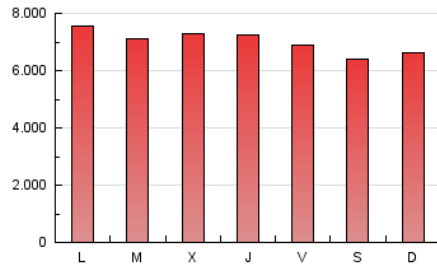

1. Cifras totales y promedios (Nacional)

MES - AÑO	NAVEGADORES UNICOS	VISITAS	PAGINAS
Mayo - 2021	2.543.427	10.535.317	21.700.391
PROMEDIO DIARIO	225.065	339.849	700.013
PROMEDIO LUNES-VIERNES	227.215	345.912	723.159
PROMEDIO SABADO-DOMINGO	220.552	327.116	651.406
PAGINAS / VISITAS	2,06		
DURACION MEDIA VISITAS	0:03:38		
DURACION MEDIA PAGINAS	0:03:26		

2. Secciones (Nacional)

	PAGINAS	%
HOME	6.811.987	31.39 %
RESTO	14.888.404	68.61 %

3. Por día del mes (Nacional)

Día	N. únicos	Visitas	Páginas	Día	N. únicos	Visitas	Páginas	Día	N. únicos	Visitas	Páginas
1	181.871	277.755	559.792	11	249.418	374.937	793.684	21	252.972	366.735	711.572
2	244.805	357.664	689.672	12	255.373	387.838	801.716	22	189.410	284.854	587.788
3	216.480	334.954	692.564	13	238.858	358.406	736.940	23	197.482	290.408	601.164
4	233.140	366.276	745.200	14	247.925	373.160	771.697	24	265.895	404.857	874.814
5	221.168	338.197	734.889	15	344.721	480.350	859.325	25	200.070	303.798	643.347
6	227.510	352.407	746.391	16	213.672	325.967	687.620	26	208.185	316.364	651.333
7	210.044	327.984	684.111	17	203.321	316.001	668.356	27	226.995	340.160	688.362
8	188.554	283.811	561.737	18	192.387	303.214	665.806	28	200.075	289.748	590.534
9	247.717	389.989	798.566	19	230.122	347.599	721.896	29	222.100	321.790	629.643
10	239.004	385.592	853.106	20	245.417	360.732	719.442	30	175.192	258.574	538.751
								31	207.146	315.196	690.573

4. Gráficas (Nacional)

4.1 Por día de la semana (promedio)

N. únicos / Visitas (x 100)

Páginas (x 100)

4.2 Por franja horaria (promedio)

Visitas (x 1000)

Páginas (x 1000)

4.3 Por meses