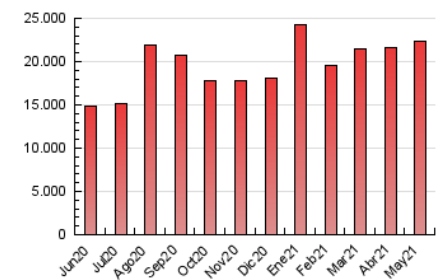

Páginas (x 1000)