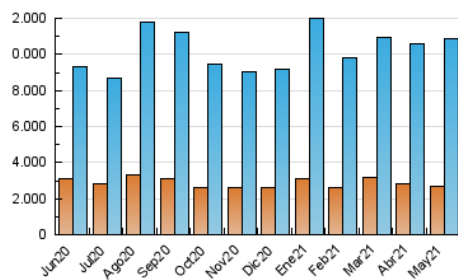

4.3 Por meses

N. únicos / Visitas (x 1000)