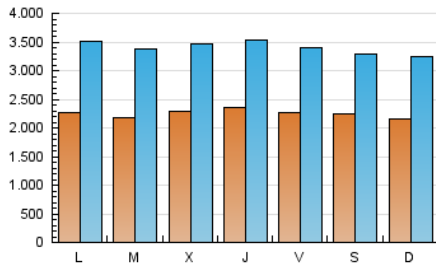

1. Cifras totales y promedios (Nacional)

MES - AÑO	NAVEGADORES UNICOS	VISITAS	PAGINAS
Mayo - 2021	2.543.427	10.535.317	21.700.391
PROMEDIO DIARIO	225.065	339.849	700.013
PROMEDIO LUNES-VIERNES	227.215	345.912	723.159
PROMEDIO SABADO-DOMINGO	220.552	327.116	651.406
PAGINAS / VISITAS	2,06		
DURACION MEDIA VISITAS	0:03:38		
DURACION MEDIA PAGINAS	0:03:26		

2. Secciones (Nacional)

	PAGINAS	%
HOME	6.811.987	31.39 %
RESTO	14.888.404	68.61 %

3. Por día del mes (Nacional)

Día	N. únicos	Visitas	Páginas	Día	N. únicos	Visitas	Páginas	Día	N. únicos	Visitas	Páginas
1	181.871	277.755	559.792	11	249.418	374.937	793.684	21	252.972	366.735	711.572
2	244.805	357.664	689.672	12	255.373	387.838	801.716	22	189.410	284.854	587.788
3	216.480	334.954	692.564	13	238.858	358.406	736.940	23	197.482	290.408	601.164
4	233.140	366.276	745.200	14	247.925	373.160	771.697	24	265.895	404.857	874.814
5	221.168	338.197	734.889	15	344.721	480.350	859.325	25	200.070	303.798	643.347
6	227.510	352.407	746.391	16	213.672	325.967	687.620	26	208.185	316.364	651.333
7	210.044	327.984	684.111	17	203.321	316.001	668.356	27	226.995	340.160	688.362
8	188.554	283.811	561.737	18	192.387	303.214	665.806	28	200.075	289.748	590.534
9	247.717	389.989	798.566	19	230.122	347.599	721.896	29	222.100	321.790	629.643
10	239.004	385.592	853.106	20	245.417	360.732	719.442	30	175.192	258.574	538.751
								31	207.146	315.196	690.573

4. Gráficas (Nacional)

4.1 Por día de la semana (promedio)

N. únicos / Visitas (x 100)

Páginas (x 100)

4.2 Por franja horaria (promedio)

Visitas (x 1000)

Páginas (x 1000)

4.3 Por meses