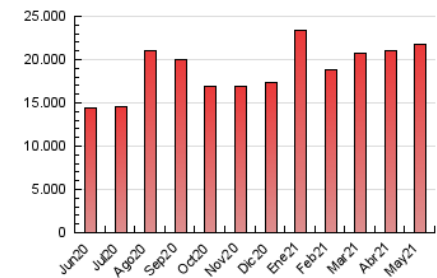

1. Cifras totales y promedios (Nacional)

MES - AÑO	NAVEGADORES UNICOS	VISITAS	PAGINAS
Mayo - 2021	2.543.427	10.535.317	21.700.391
PROMEDIO DIARIO	225.065	339.849	700.013
PROMEDIO LUNES-VIERNES	227.215	345.912	723.159
PROMEDIO SABADO-DOMINGO	220.552	327.116	651.406
PAGINAS / VISITAS	2,06		
DURACION MEDIA VISITAS	0:03:38		
DURACION MEDIA PAGINAS	0:03:26		

2. Secciones (Nacional)

	PAGINAS	%
HOME	6.811.987	31.39 %
RESTO	14.888.404	68.61 %

3. Por día del mes (Nacional)

Día	N. únicos	Visitas	Páginas	Día	N. únicos	Visitas	Páginas	Día	N. únicos	Visitas	Páginas
1	181.871	277.755	559.792	11	249.418	374.937	793.684	21	252.972	366.735	711.572
2	244.805	357.664	689.672	12	255.373	387.838	801.716	22	189.410	284.854	587.788
3	216.480	334.954	692.564	13	238.858	358.406	736.940	23	197.482	290.408	601.164
4	233.140	366.276	745.200	14	247.925	373.160	771.697	24	265.895	404.857	874.814
5	221.168	338.197	734.889	15	344.721	480.350	859.325	25	200.070	303.798	643.347
6	227.510	352.407	746.391	16	213.672	325.967	687.620	26	208.185	316.364	651.333
7	210.044	327.984	684.111	17	203.321	316.001	668.356	27	226.995	340.160	688.362
8	188.554	283.811	561.737	18	192.387	303.214	665.806	28	200.075	289.748	590.534
9	247.717	389.989	798.566	19	230.122	347.599	721.896	29	222.100	321.790	629.643
10	239.004	385.592	853.106	20	245.417	360.732	719.442	30	175.192	258.574	538.751
								31	207.146	315.196	690.573

4. Gráficas (Nacional)

4.1 Por día de la semana (promedio)

N. únicos / Visitas (x 100)

Páginas (x 100)

4.2 Por franja horaria (promedio)

Visitas (x 1000)

Páginas (x 1000)

4.3 Por meses

N. únicos / Visitas (x 1000)

Páginas (x 1000)

5. Observaciones

Este Medio Electrónico de Comunicación ha sido medido por la herramienta Google Analytics de Google

6. Definiciones básicas (Para más información ver Normas Técnicas para el Control de los Medios Electrónicos de Comunicación)