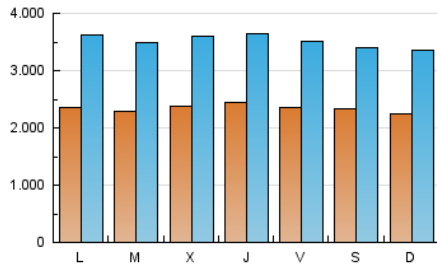

1. Cifras totales y promedios (Nacional e Internacional)

MES - AÑO	NAVEGADORES UNICOS	VISITAS	PAGINAS
Mayo - 2021	2.706.574	10.875.581	22.369.508
PROMEDIO DIARIO	233.547	350.825	721.597
PROMEDIO LUNES-VIERNES	236.017	357.193	745.746
PROMEDIO SABADO-DOMINGO	228.361	337.454	670.884
PAGINAS / VISITAS	2,06		
DURACION MEDIA VISITAS	0:03:40		
DURACION MEDIA PAGINAS	0:03:28		

2. Secciones (Nacional e Internacional)

	PAGINAS	%
HOME	6.964.161	31.13 %
RESTO	15.405.347	68.87 %

3. Por día del mes (Nacional e Internacional)

Día	N. únicos	Visitas	Páginas	Día	N. únicos	Visitas	Páginas	Día	N. únicos	Visitas	Páginas
1	189.199	287.591	578.526	11	259.187	386.957	817.613	21	262.876	378.744	734.951
2	252.227	368.327	711.001	12	264.183	399.782	825.997	22	196.478	294.633	605.910
3	224.368	345.621	714.578	13	248.114	369.565	759.499	23	204.223	300.350	619.682
4	244.171	380.321	773.404	14	254.847	383.839	793.054	24	275.256	416.368	897.681
5	230.498	350.616	759.837	15	356.469	494.440	884.519	25	207.712	313.726	663.476
6	237.075	364.034	770.115	16	221.426	336.611	708.522	26	217.197	326.821	672.212
7	217.892	339.329	706.682	17	211.200	326.994	689.858	27	236.013	351.009	709.668
8	196.003	293.660	579.746	18	200.884	314.152	687.833	28	208.073	299.077	608.251
9	255.671	400.241	818.380	19	238.435	358.541	744.076	29	228.498	331.230	647.238
10	247.662	396.742	876.547	20	254.097	371.897	743.080	30	183.418	267.453	555.317
								31	216.607	326.910	712.255

4. Gráficas (Nacional e Internacional)

4.1 Por día de la semana (promedio)

N. únicos / Visitas (x 100)

Páginas (x 100)

4.2 Por franja horaria (promedio)

Visitas (x 1000)

Páginas (x 1000)

4.3 Por meses