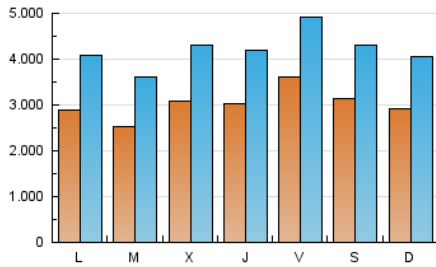

1. Cifras totales y promedios (Nacional e Internacional)

MES - AÑO	NAVEGADORES UNICOS	VISITAS	PAGINAS
Mayo - 2020	4.205.387	13.132.203	20.821.383
PROMEDIO DIARIO	304.544	423.619	671.658
PROMEDIO LUNES-VIERNES	305.341	426.411	674.531
PROMEDIO SABADO-DOMINGO	302.870	417.758	665.622
PAGINAS / VISITAS	1,59		
DURACION MEDIA VISITAS	0:01:54		
DURACION MEDIA PAGINAS	0:02:59		

2. Secciones (Nacional e Internacional)

	PAGINAS	%
HOME	5.505.238	26.44 %
RESTO	15.316.145	73.56 %

3. Por día del mes (Nacional e Internacional)

Día	N. únicos	Visitas	Páginas	Día	N. únicos	Visitas	Páginas	Día	N. únicos	Visitas	Páginas
1	596.847	772.473	1.132.084	11	276.492	412.638	708.870	21	279.842	402.651	635.599
2	408.949	572.837	900.829	12	273.351	391.263	634.410	22	332.897	454.875	700.676
3	268.489	387.601	628.741	13	265.954	388.330	632.603	23	338.669	447.005	663.586
4	307.544	430.745	662.487	14	265.525	384.618	622.603	24	307.886	421.621	674.186
5	250.786	373.025	617.013	15	287.477	409.518	651.837	25	288.237	405.140	669.209
6	335.323	477.020	751.736	16	278.220	377.082	589.047	26	247.716	349.142	568.818
7	401.776	536.026	818.365	17	308.578	418.913	652.785	27	397.924	524.410	794.461
8	359.091	511.382	825.681	18	283.950	389.202	601.836	28	267.217	356.668	555.395
9	365.229	503.155	815.903	19	234.988	332.751	531.088	29	227.499	315.629	500.494
10	316.226	443.513	741.670	20	231.721	337.122	549.894	30	179.280	253.347	412.110
								31	257.173	352.501	577.367

4. Gráficas (Nacional e Internacional)

4.1 Por día de la semana (promedio)

N. únicos / Visitas (x 100)

Páginas (x 100)

4.2 Por franja horaria (promedio)

Visitas (x 1000)

Páginas (x 1000)

4.3 Por meses