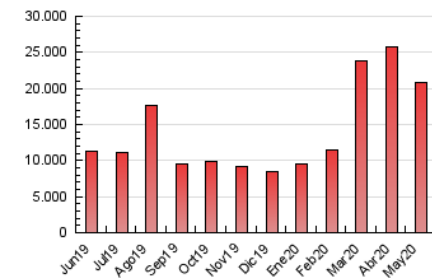

Páginas (x 1000)