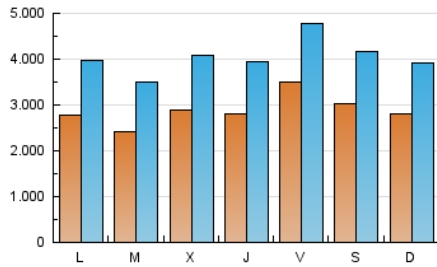

1. Cifras totales y promedios (Nacional)

MES - AÑO	NAVEGADORES UNICOS	VISITAS	PAGINAS
Mayo - 2020	3.904.440	12.632.804	20.167.287
PROMEDIO DIARIO	291.541	407.510	650.558
PROMEDIO LUNES-VIERNES	291.319	409.033	652.309
PROMEDIO SABADO-DOMINGO	292.008	404.311	646.880
PAGINAS / VISITAS	1,60		
DURACION MEDIA VISITAS	0:01:55		
DURACION MEDIA PAGINAS	0:02:59		

2. Secciones (Nacional)

	PAGINAS	%
HOME	5.362.099	26.59 %
RESTO	14.805.188	73.41 %

3. Por día del mes (Nacional)

Día	N. únicos	Visitas	Páginas	Día	N. únicos	Visitas	Páginas	Día	N. únicos	Visitas	Páginas
1	585.041	755.298	1.107.467	11	264.937	395.710	684.454	21	270.031	389.085	615.990
2	395.885	556.335	877.097	12	262.703	377.131	613.822	22	322.222	441.092	681.418
3	258.503	375.500	611.074	13	256.647	375.864	614.357	23	327.881	433.134	644.241
4	296.719	417.695	644.544	14	256.743	372.460	604.891	24	298.772	409.925	657.899
5	241.971	361.437	599.620	15	278.512	396.414	632.367	25	279.037	393.150	651.851
6	291.786	427.767	703.807	16	268.024	364.075	569.857	26	238.587	336.724	551.515
7	343.208	476.560	762.454	17	298.154	406.541	635.415	27	383.246	508.202	772.906
8	347.020	493.818	802.854	18	274.224	377.023	584.177	28	257.011	343.356	537.829
9	350.754	486.683	794.232	19	226.683	321.388	515.266	29	217.948	304.476	484.520
10	304.105	427.970	720.013	20	223.423	325.043	532.379	30	170.984	243.208	397.924
								31	247.016	339.740	561.047

4. Gráficas (Nacional)

4.1 Por día de la semana (promedio)

N. únicos / Visitas (x 100)

Páginas (x 100)

4.2 Por franja horaria (promedio)

Visitas (x 1000)

Páginas (x 1000)

4.3 Por meses