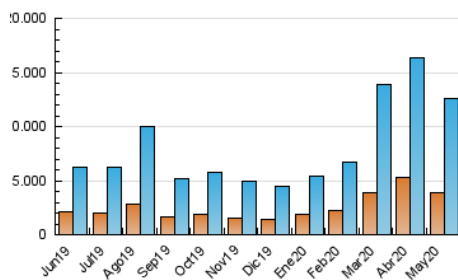

4.3 Por meses

N. únicos / Visitas (x 1000)