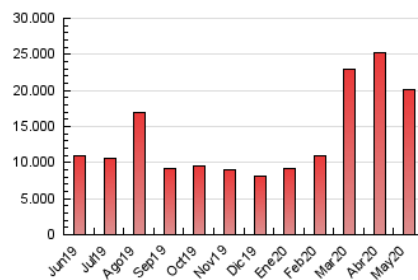

Páginas (x 1000)