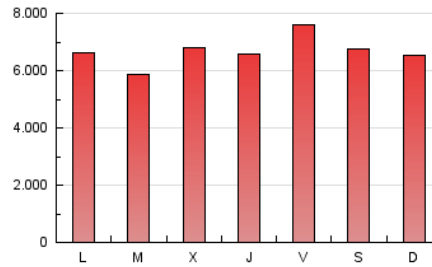

1. Cifras totales y promedios (Nacional e Internacional)

MES - AÑO	NAVEGADORES UNICOS	VISITAS	PAGINAS
Mayo - 2020	4.205.387	13.132.203	20.821.383
PROMEDIO DIARIO	304.544	423.619	671.658
PROMEDIO LUNES-VIERNES	305.341	426.411	674.531
PROMEDIO SABADO-DOMINGO	302.870	417.758	665.622
PAGINAS / VISITAS	1,59		
DURACION MEDIA VISITAS	0:01:54		
DURACION MEDIA PAGINAS	0:02:59		

2. Secciones (Nacional e Internacional)

	PAGINAS	%
HOME	5.505.238	26.44 %
RESTO	15.316.145	73.56 %

3. Por día del mes (Nacional e Internacional)

Día	N. únicos	Visitas	Páginas	Día	N. únicos	Visitas	Páginas	Día	N. únicos	Visitas	Páginas
1	596.847	772.473	1.132.084	11	276.492	412.638	708.870	21	279.842	402.651	635.599
2	408.949	572.837	900.829	12	273.351	391.263	634.410	22	332.897	454.875	700.676
3	268.489	387.601	628.741	13	265.954	388.330	632.603	23	338.669	447.005	663.586
4	307.544	430.745	662.487	14	265.525	384.618	622.603	24	307.886	421.621	674.186
5	250.786	373.025	617.013	15	287.477	409.518	651.837	25	288.237	405.140	669.209
6	335.323	477.020	751.736	16	278.220	377.082	589.047	26	247.716	349.142	568.818
7	401.776	536.026	818.365	17	308.578	418.913	652.785	27	397.924	524.410	794.461
8	359.091	511.382	825.681	18	283.950	389.202	601.836	28	267.217	356.668	555.395
9	365.229	503.155	815.903	19	234.988	332.751	531.088	29	227.499	315.629	500.494
10	316.226	443.513	741.670	20	231.721	337.122	549.894	30	179.280	253.347	412.110
								31	257.173	352.501	577.367

4. Gráficas (Nacional e Internacional)

4.1 Por día de la semana (promedio)

N. únicos / Visitas (x 100)

Páginas (x 100)

4.2 Por franja horaria (promedio)

Visitas (x 1000)

Páginas (x 1000)

4.3 Por meses