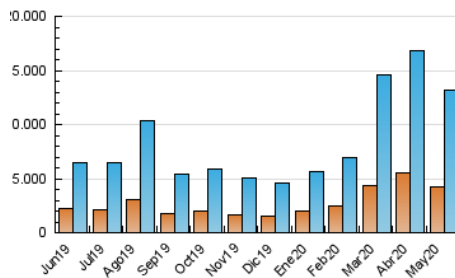

4.3 Por meses

N. únicos / Visitas (x 1000)