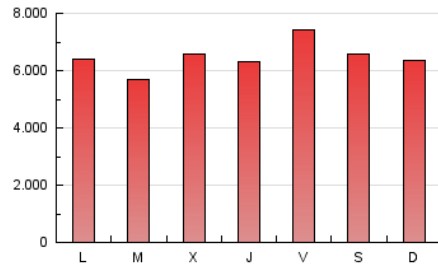

1. Cifras totales y promedios (Nacional)

MES - AÑO	NAVEGADORES UNICOS	VISITAS	PAGINAS
Mayo - 2020	3.904.440	12.632.804	20.167.287
PROMEDIO DIARIO	291.541	407.510	650.558
PROMEDIO LUNES-VIERNES	291.319	409.033	652.309
PROMEDIO SABADO-DOMINGO	292.008	404.311	646.880
PAGINAS / VISITAS	1,60		
DURACION MEDIA VISITAS	0:01:55		
DURACION MEDIA PAGINAS	0:02:59		

2. Secciones (Nacional)

	PAGINAS	%
HOME	5.362.099	26.59 %
RESTO	14.805.188	73.41 %

3. Por día del mes (Nacional)

Día	N. únicos	Visitas	Páginas	Día	N. únicos	Visitas	Páginas	Día	N. únicos	Visitas	Páginas
1	585.041	755.298	1.107.467	11	264.937	395.710	684.454	21	270.031	389.085	615.990
2	395.885	556.335	877.097	12	262.703	377.131	613.822	22	322.222	441.092	681.418
3	258.503	375.500	611.074	13	256.647	375.864	614.357	23	327.881	433.134	644.241
4	296.719	417.695	644.544	14	256.743	372.460	604.891	24	298.772	409.925	657.899
5	241.971	361.437	599.620	15	278.512	396.414	632.367	25	279.037	393.150	651.851
6	291.786	427.767	703.807	16	268.024	364.075	569.857	26	238.587	336.724	551.515
7	343.208	476.560	762.454	17	298.154	406.541	635.415	27	383.246	508.202	772.906
8	347.020	493.818	802.854	18	274.224	377.023	584.177	28	257.011	343.356	537.829
9	350.754	486.683	794.232	19	226.683	321.388	515.266	29	217.948	304.476	484.520
10	304.105	427.970	720.013	20	223.423	325.043	532.379	30	170.984	243.208	397.924
								31	247.016	339.740	561.047

4. Gráficas (Nacional)

4.1 Por día de la semana (promedio)

N. únicos / Visitas (x 100)

Páginas (x 100)

4.2 Por franja horaria (promedio)

Visitas (x 1000)

Páginas (x 1000)

4.3 Por meses