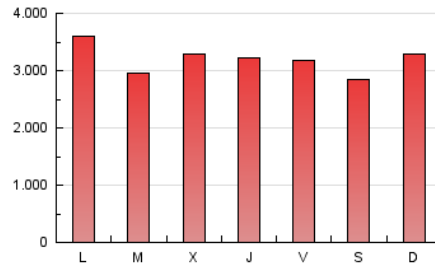

1. Cifras totales y promedios (Nacional)

MES - AÑO	NAVEGADORES UNICOS	VISITAS	PAGINAS
Mayo - 2019	1.728.269	5.455.859	9.927.545
PROMEDIO DIARIO	130.368	175.995	320.243
PROMEDIO LUNES-VIERNES	136.526	183.416	324.885
PROMEDIO SABADO-DOMINGO	112.662	154.662	306.898
PAGINAS / VISITAS	1,82		
DURACION MEDIA VISITAS	0:01:54		
DURACION MEDIA PAGINAS	0:02:01		

2. Secciones (Nacional)

	PAGINAS	%
HOME	2.621.102	26.40 %
RESTO	7.306.443	73.60 %

3. Por día del mes (Nacional)

Día	N. únicos	Visitas	Páginas	Día	N. únicos	Visitas	Páginas	Día	N. únicos	Visitas	Páginas
1	129.058	170.301	301.276	11	104.225	137.435	249.798	21	142.977	187.806	311.857
2	127.792	166.753	314.555	12	109.102	146.249	276.492	22	144.211	186.990	320.147
3	97.329	126.873	255.655	13	112.250	149.481	267.335	23	143.170	191.167	315.230
4	110.560	143.320	302.308	14	118.026	158.971	277.523	24	139.806	185.945	346.270
5	120.143	151.846	304.534	15	138.625	178.249	303.484	25	124.677	157.509	360.863
6	108.471	141.905	287.131	16	133.490	175.266	290.436	26	156.690	262.648	531.796
7	124.331	162.252	283.462	17	113.200	149.830	267.018	27	195.078	332.974	628.667
8	114.701	152.186	276.968	18	89.513	118.681	222.241	28	128.694	180.082	307.276
9	107.311	143.660	262.057	19	86.382	119.611	207.155	29	230.639	295.717	445.233
10	119.357	157.332	333.782	20	118.567	160.016	260.906	30	179.591	234.200	428.198
								31	173.433	230.604	387.892

4. Gráficas (Nacional)

4.1 Por día de la semana (promedio)

N. únicos / Visitas (x 100)

Páginas (x 100)

4.2 Por franja horaria (promedio)

Visitas (x 1000)

Páginas (x 1000)

4.3 Por meses