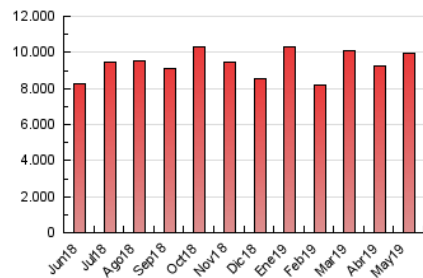

Páginas (x 1000)