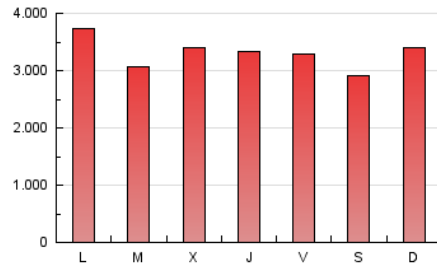

1. Cifras totales y promedios (Nacional e Internacional)

MES - AÑO	NAVEGADORES UNICOS	VISITAS	PAGINAS
Mayo - 2019	1.838.010	5.652.304	10.258.256
PROMEDIO DIARIO	135.697	182.332	330.911
PROMEDIO LUNES-VIERNES	142.204	190.097	336.106
PROMEDIO SABADO-DOMINGO	116.987	160.008	315.978
PAGINAS / VISITAS	1,81		
DURACION MEDIA VISITAS	0:01:54		
DURACION MEDIA PAGINAS	0:02:02		

2. Secciones (Nacional e Internacional)

	PAGINAS	%
HOME	2.701.234	26.33 %
RESTO	7.557.022	73.67 %

3. Por día del mes (Nacional e Internacional)

Día	N. únicos	Visitas	Páginas	Día	N. únicos	Visitas	Páginas	Día	N. únicos	Visitas	Páginas
1	133.596	175.937	310.743	11	108.618	142.968	259.459	21	147.363	193.104	321.035
2	133.067	172.827	324.452	12	113.723	151.457	285.625	22	148.988	192.512	329.204
3	101.295	131.725	263.629	13	117.436	155.565	277.583	23	148.179	197.014	324.567
4	114.256	148.128	310.219	14	123.034	164.762	286.896	24	144.710	191.600	355.613
5	125.749	157.853	315.295	15	142.849	184.116	313.709	25	128.808	162.317	368.393
6	117.675	151.424	301.475	16	138.534	181.130	300.085	26	161.479	269.861	544.770
7	132.984	172.093	298.399	17	117.939	155.296	276.192	27	201.492	342.032	645.429
8	119.729	157.991	286.834	18	93.011	123.253	230.037	28	134.101	186.635	322.446
9	111.995	149.144	272.307	19	90.255	124.228	214.027	29	238.866	305.048	458.903
10	123.415	162.481	342.889	20	122.647	165.270	269.950	30	187.479	242.676	442.541
								31	183.327	241.857	405.550

4. Gráficas (Nacional e Internacional)

4.1 Por día de la semana (promedio)

N. únicos / Visitas (x 100)

Páginas (x 100)

4.2 Por franja horaria (promedio)

Visitas (x 1000)

Páginas (x 1000)

4.3 Por meses