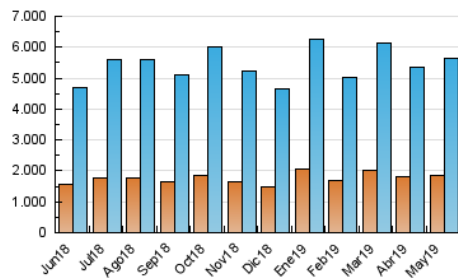

4.3 Por meses

N. únicos / Visitas (x 1000)