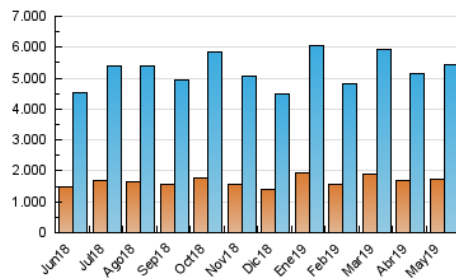

4.3 Por meses

N. únicos / Visitas (x 1000)