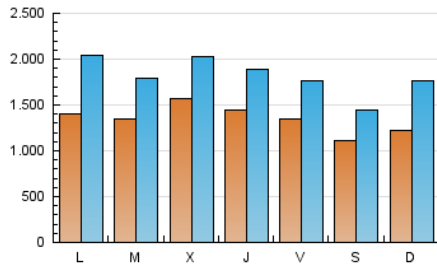

1. Cifras totales y promedios (Nacional e Internacional)

MES - AÑO	NAVEGADORES UNICOS	VISITAS	PAGINAS
Mayo - 2019	1.838.010	5.652.304	10.258.256
PROMEDIO DIARIO	135.697	182.332	330.911
PROMEDIO LUNES-VIERNES	142.204	190.097	336.106
PROMEDIO SABADO-DOMINGO	116.987	160.008	315.978
PAGINAS / VISITAS	1,81		
DURACION MEDIA VISITAS	0:01:54		
DURACION MEDIA PAGINAS	0:02:02		

2. Secciones (Nacional e Internacional)

	PAGINAS	%
HOME	2.701.234	26.33 %
RESTO	7.557.022	73.67 %

3. Por día del mes (Nacional e Internacional)

Día	N. únicos	Visitas	Páginas	Día	N. únicos	Visitas	Páginas	Día	N. únicos	Visitas	Páginas
1	133.596	175.937	310.743	11	108.618	142.968	259.459	21	147.363	193.104	321.035
2	133.067	172.827	324.452	12	113.723	151.457	285.625	22	148.988	192.512	329.204
3	101.295	131.725	263.629	13	117.436	155.565	277.583	23	148.179	197.014	324.567
4	114.256	148.128	310.219	14	123.034	164.762	286.896	24	144.710	191.600	355.613
5	125.749	157.853	315.295	15	142.849	184.116	313.709	25	128.808	162.317	368.393
6	117.675	151.424	301.475	16	138.534	181.130	300.085	26	161.479	269.861	544.770
7	132.984	172.093	298.399	17	117.939	155.296	276.192	27	201.492	342.032	645.429
8	119.729	157.991	286.834	18	93.011	123.253	230.037	28	134.101	186.635	322.446
9	111.995	149.144	272.307	19	90.255	124.228	214.027	29	238.866	305.048	458.903
10	123.415	162.481	342.889	20	122.647	165.270	269.950	30	187.479	242.676	442.541
								31	183.327	241.857	405.550

4. Gráficas (Nacional e Internacional)

4.1 Por día de la semana (promedio)

N. únicos / Visitas (x 100)

Páginas (x 100)

4.2 Por franja horaria (promedio)

Visitas (x 1000)

Páginas (x 1000)

4.3 Por meses