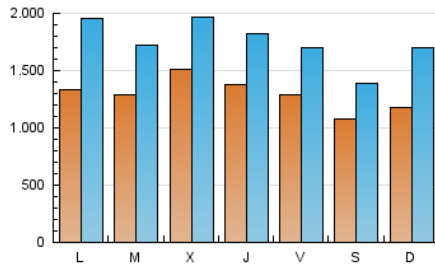

1. Cifras totales y promedios (Nacional)

MES - AÑO	NAVEGADORES UNICOS	VISITAS	PAGINAS
Mayo - 2019	1.728.269	5.455.859	9.927.545
PROMEDIO DIARIO	130.368	175.995	320.243
PROMEDIO LUNES-VIERNES	136.526	183.416	324.885
PROMEDIO SABADO-DOMINGO	112.662	154.662	306.898
PAGINAS / VISITAS	1,82		
DURACION MEDIA VISITAS	0:01:54		
DURACION MEDIA PAGINAS	0:02:01		

2. Secciones (Nacional)

	PAGINAS	%
HOME	2.621.102	26.40 %
RESTO	7.306.443	73.60 %

3. Por día del mes (Nacional)

Día	N. únicos	Visitas	Páginas	Día	N. únicos	Visitas	Páginas	Día	N. únicos	Visitas	Páginas
1	129.058	170.301	301.276	11	104.225	137.435	249.798	21	142.977	187.806	311.857
2	127.792	166.753	314.555	12	109.102	146.249	276.492	22	144.211	186.990	320.147
3	97.329	126.873	255.655	13	112.250	149.481	267.335	23	143.170	191.167	315.230
4	110.560	143.320	302.308	14	118.026	158.971	277.523	24	139.806	185.945	346.270
5	120.143	151.846	304.534	15	138.625	178.249	303.484	25	124.677	157.509	360.863
6	108.471	141.905	287.131	16	133.490	175.266	290.436	26	156.690	262.648	531.796
7	124.331	162.252	283.462	17	113.200	149.830	267.018	27	195.078	332.974	628.667
8	114.701	152.186	276.968	18	89.513	118.681	222.241	28	128.694	180.082	307.276
9	107.311	143.660	262.057	19	86.382	119.611	207.155	29	230.639	295.717	445.233
10	119.357	157.332	333.782	20	118.567	160.016	260.906	30	179.591	234.200	428.198
								31	173.433	230.604	387.892

4. Gráficas (Nacional)

4.1 Por día de la semana (promedio)

N. únicos / Visitas (x 100)

Páginas (x 100)

4.2 Por franja horaria (promedio)

Visitas (x 1000)

Páginas (x 1000)

4.3 Por meses