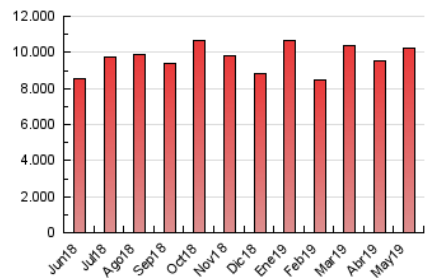

Páginas (x 1000)