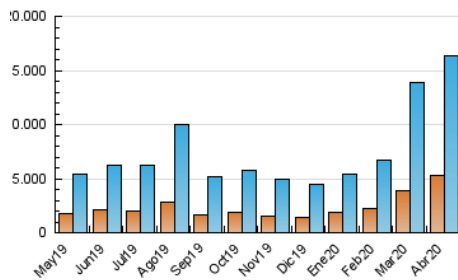

4.3 Por meses

N. únicos / Visitas (x 1000)