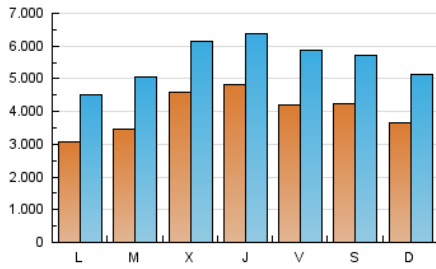

1. Cifras totales y promedios (Nacional e Internacional)

MES - AÑO	NAVEGADORES UNICOS	VISITAS	PAGINAS
Abril - 2020	5.559.558	16.772.984	25.846.263
PROMEDIO DIARIO	405.321	559.099	861.542
PROMEDIO LUNES-VIERNES	409.132	564.827	868.183
PROMEDIO SABADO-DOMINGO	394.841	543.348	843.279
PAGINAS / VISITAS	1,54		
DURACION MEDIA VISITAS	0:01:55		
DURACION MEDIA PAGINAS	0:03:08		

2. Secciones (Nacional e Internacional)

	PAGINAS	%
HOME	6.886.064	26.64 %
RESTO	18.960.199	73.36 %

3. Por día del mes (Nacional e Internacional)

Día	N. únicos	Visitas	Páginas	Día	N. únicos	Visitas	Páginas	Día	N. únicos	Visitas	Páginas
1	896.944	1.101.396	1.438.298	11	361.581	497.010	804.632	21	342.442	489.485	779.966
2	1.031.973	1.205.832	1.509.197	12	311.959	452.383	757.162	22	324.579	465.912	752.490
3	437.800	621.297	976.565	13	285.036	429.923	765.736	23	371.750	530.754	836.806
4	288.681	444.549	755.334	14	283.395	423.381	697.482	24	439.477	623.372	954.561
5	296.066	449.360	781.601	15	320.039	464.891	744.298	25	696.263	874.595	1.150.398
6	336.097	501.100	839.815	16	323.129	465.442	764.266	26	602.014	783.240	1.137.342
7	347.378	526.160	885.246	17	390.895	532.622	844.923	27	308.724	452.834	718.247
8	464.670	627.061	981.394	18	347.000	472.850	736.380	28	416.206	582.180	863.322
9	378.683	535.118	841.106	19	255.163	372.795	623.383	29	286.472	408.252	636.584
10	414.336	568.061	870.846	20	298.021	427.157	692.727	30	302.857	443.972	706.156

4. Gráficas (Nacional e Internacional)

4.1 Por día de la semana (promedio)

N. únicos / Visitas (x 100)

Páginas (x 100)

4.2 Por franja horaria (promedio)

Visitas (x 1000)

Páginas (x 1000)

4.3 Por meses