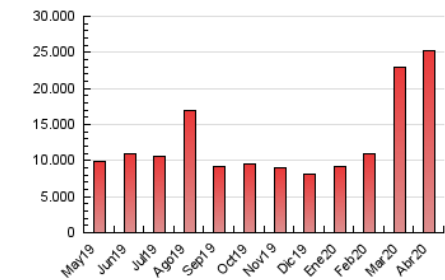

Páginas (x 1000)