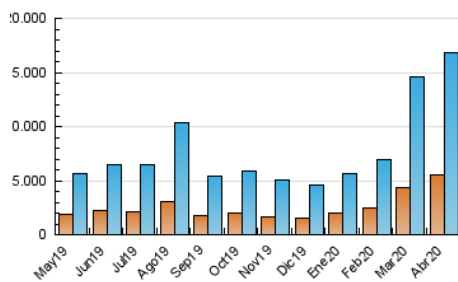

4.3 Por meses

N. únicos / Visitas (x 1000)