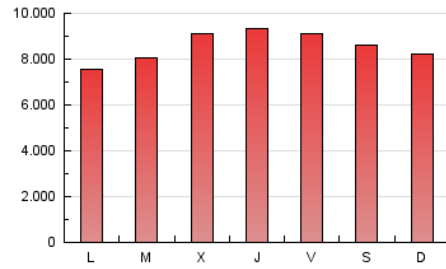

1. Cifras totales y promedios (Nacional e Internacional)

MES - AÑO	NAVEGADORES UNICOS	VISITAS	PAGINAS
Abril - 2020	5.559.558	16.772.984	25.846.263
PROMEDIO DIARIO	405.321	559.099	861.542
PROMEDIO LUNES-VIERNES	409.132	564.827	868.183
PROMEDIO SABADO-DOMINGO	394.841	543.348	843.279
PAGINAS / VISITAS	1,54		
DURACION MEDIA VISITAS	0:01:55		
DURACION MEDIA PAGINAS	0:03:08		

2. Secciones (Nacional e Internacional)

	PAGINAS	%
HOME	6.886.064	26.64 %
RESTO	18.960.199	73.36 %

3. Por día del mes (Nacional e Internacional)

Día	N. únicos	Visitas	Páginas	Día	N. únicos	Visitas	Páginas	Día	N. únicos	Visitas	Páginas
1	896.944	1.101.396	1.438.298	11	361.581	497.010	804.632	21	342.442	489.485	779.966
2	1.031.973	1.205.832	1.509.197	12	311.959	452.383	757.162	22	324.579	465.912	752.490
3	437.800	621.297	976.565	13	285.036	429.923	765.736	23	371.750	530.754	836.806
4	288.681	444.549	755.334	14	283.395	423.381	697.482	24	439.477	623.372	954.561
5	296.066	449.360	781.601	15	320.039	464.891	744.298	25	696.263	874.595	1.150.398
6	336.097	501.100	839.815	16	323.129	465.442	764.266	26	602.014	783.240	1.137.342
7	347.378	526.160	885.246	17	390.895	532.622	844.923	27	308.724	452.834	718.247
8	464.670	627.061	981.394	18	347.000	472.850	736.380	28	416.206	582.180	863.322
9	378.683	535.118	841.106	19	255.163	372.795	623.383	29	286.472	408.252	636.584
10	414.336	568.061	870.846	20	298.021	427.157	692.727	30	302.857	443.972	706.156

4. Gráficas (Nacional e Internacional)

4.1 Por día de la semana (promedio)

N. únicos / Visitas (x 100)

Páginas (x 100)

4.2 Por franja horaria (promedio)

Visitas (x 1000)

Páginas (x 1000)

4.3 Por meses