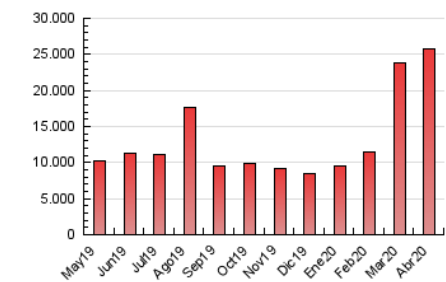

Páginas (x 1000)