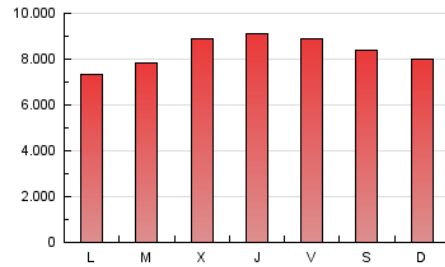

1. Cifras totales y promedios (Nacional)

MES - AÑO	NAVEGADORES UNICOS	VISITAS	PAGINAS
Abril - 2020	5.317.433	16.309.564	25.180.186
PROMEDIO DIARIO	393.147	543.652	839.340
PROMEDIO LUNES-VIERNES	397.330	549.733	846.205
PROMEDIO SABADO-DOMINGO	381.642	526.930	820.460
PAGINAS / VISITAS	1,54		
DURACION MEDIA VISITAS	0:01:55		
DURACION MEDIA PAGINAS	0:03:09		

2. Secciones (Nacional)

	PAGINAS	%
HOME	6.741.655	26.77 %
RESTO	18.438.531	73.23 %

3. Por día del mes (Nacional)

Día	N. únicos	Visitas	Páginas	Día	N. únicos	Visitas	Páginas	Día	N. únicos	Visitas	Páginas
1	880.801	1.083.147	1.412.120	11	345.191	476.919	779.111	21	331.173	474.550	758.286
2	1.014.903	1.185.400	1.481.965	12	297.824	435.991	734.430	22	312.817	451.955	732.541
3	424.703	603.417	950.585	13	273.376	415.649	743.376	23	359.204	514.988	814.917
4	278.595	430.560	734.445	14	274.004	411.385	679.272	24	428.735	606.187	931.060
5	286.209	436.596	762.232	15	311.245	451.999	725.393	25	679.367	855.269	1.124.929
6	324.224	486.206	817.644	16	312.835	452.016	743.678	26	586.225	763.179	1.109.344
7	336.442	511.998	864.029	17	380.943	519.407	825.163	27	296.449	437.765	696.094
8	452.289	611.784	958.523	18	336.935	458.836	716.350	28	402.794	565.384	838.290
9	367.016	518.471	818.170	19	242.791	358.093	602.840	29	274.784	395.120	617.286
10	401.819	552.638	849.126	20	288.236	413.899	673.066	30	292.478	430.756	685.921

4. Gráficas (Nacional)

4.1 Por día de la semana (promedio)

N. únicos / Visitas (x 100)

Páginas (x 100)

4.2 Por franja horaria (promedio)

Visitas (x 1000)

Páginas (x 1000)

4.3 Por meses