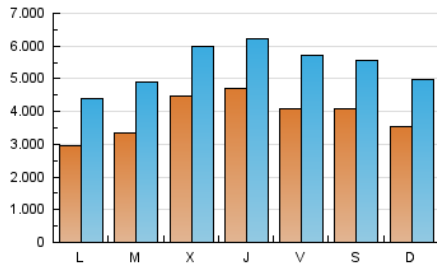

1. Cifras totales y promedios (Nacional)

MES - AÑO	NAVEGADORES UNICOS	VISITAS	PAGINAS
Abril - 2020	5.317.433	16.309.564	25.180.186
PROMEDIO DIARIO	393.147	543.652	839.340
PROMEDIO LUNES-VIERNES	397.330	549.733	846.205
PROMEDIO SABADO-DOMINGO	381.642	526.930	820.460
PAGINAS / VISITAS	1,54		
DURACION MEDIA VISITAS	0:01:55		
DURACION MEDIA PAGINAS	0:03:09		

2. Secciones (Nacional)

	PAGINAS	%
HOME	6.741.655	26.77 %
RESTO	18.438.531	73.23 %

3. Por día del mes (Nacional)

Día	N. únicos	Visitas	Páginas	Día	N. únicos	Visitas	Páginas	Día	N. únicos	Visitas	Páginas
1	880.801	1.083.147	1.412.120	11	345.191	476.919	779.111	21	331.173	474.550	758.286
2	1.014.903	1.185.400	1.481.965	12	297.824	435.991	734.430	22	312.817	451.955	732.541
3	424.703	603.417	950.585	13	273.376	415.649	743.376	23	359.204	514.988	814.917
4	278.595	430.560	734.445	14	274.004	411.385	679.272	24	428.735	606.187	931.060
5	286.209	436.596	762.232	15	311.245	451.999	725.393	25	679.367	855.269	1.124.929
6	324.224	486.206	817.644	16	312.835	452.016	743.678	26	586.225	763.179	1.109.344
7	336.442	511.998	864.029	17	380.943	519.407	825.163	27	296.449	437.765	696.094
8	452.289	611.784	958.523	18	336.935	458.836	716.350	28	402.794	565.384	838.290
9	367.016	518.471	818.170	19	242.791	358.093	602.840	29	274.784	395.120	617.286
10	401.819	552.638	849.126	20	288.236	413.899	673.066	30	292.478	430.756	685.921

4. Gráficas (Nacional)

4.1 Por día de la semana (promedio)

N. únicos / Visitas (x 100)

Páginas (x 100)

4.2 Por franja horaria (promedio)

Visitas (x 1000)

Páginas (x 1000)

4.3 Por meses