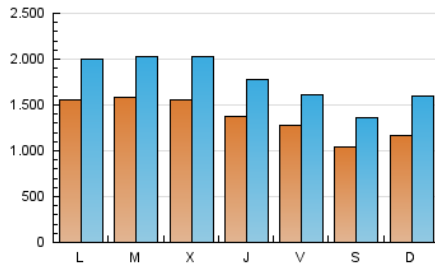

1. Cifras totales y promedios (Nacional e Internacional)

MES - AÑO	NAVEGADORES UNICOS	VISITAS	PAGINAS
Abril - 2019	1.817.825	5.366.317	9.542.092
PROMEDIO DIARIO	137.628	178.877	318.070
PROMEDIO LUNES-VIERNES	147.439	190.057	328.645
PROMEDIO SABADO-DOMINGO	110.648	148.134	288.988
PAGINAS / VISITAS	1,78		
DURACION MEDIA VISITAS	0:01:48		
DURACION MEDIA PAGINAS	0:02:00		

2. Secciones (Nacional e Internacional)

	PAGINAS	%
HOME	2.498.505	26.18 %
RESTO	7.043.587	73.82 %

3. Por día del mes (Nacional e Internacional)

Día	N. únicos	Visitas	Páginas	Día	N. únicos	Visitas	Páginas	Día	N. únicos	Visitas	Páginas
1	148.727	193.529	355.700	11	129.803	166.939	279.803	21	111.339	145.337	258.222
2	177.690	224.136	344.496	12	130.490	166.671	273.080	22	154.562	196.799	319.085
3	162.169	224.242	369.059	13	105.280	134.152	211.891	23	181.812	233.056	384.875
4	140.726	191.790	322.162	14	117.046	153.795	252.337	24	177.339	221.224	391.713
5	126.479	162.437	279.907	15	128.095	169.943	281.525	25	138.050	176.471	321.901
6	96.125	125.249	314.665	16	156.142	199.729	319.370	26	120.809	154.173	323.922
7	113.810	148.454	419.229	17	144.968	188.207	312.805	27	110.861	144.148	253.737
8	202.920	249.586	435.925	18	139.322	175.668	279.279	28	123.891	191.006	342.497
9	142.525	183.487	386.843	19	131.292	159.768	277.122	29	142.347	192.729	358.909
10	135.822	175.538	303.646	20	106.833	142.930	259.328	30	131.565	175.124	309.059

4. Gráficas (Nacional e Internacional)

4.1 Por día de la semana (promedio)

N. únicos / Visitas (x 100)

Páginas (x 100)

4.2 Por franja horaria (promedio)

Visitas (x 1000)

Páginas (x 1000)

4.3 Por meses