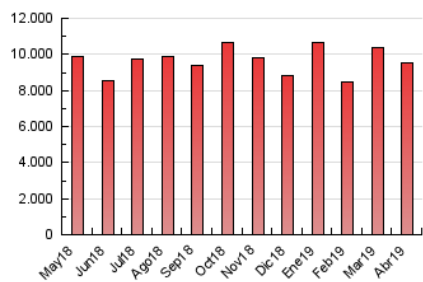

Páginas (x 1000)