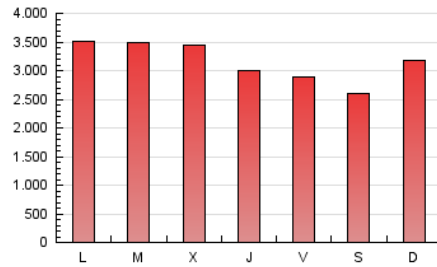

1. Cifras totales y promedios (Nacional e Internacional)

MES - AÑO	NAVEGADORES UNICOS	VISITAS	PAGINAS
Abril - 2019	1.817.825	5.366.317	9.542.092
PROMEDIO DIARIO	137.628	178.877	318.070
PROMEDIO LUNES-VIERNES	147.439	190.057	328.645
PROMEDIO SABADO-DOMINGO	110.648	148.134	288.988
PAGINAS / VISITAS	1,78		
DURACION MEDIA VISITAS	0:01:48		
DURACION MEDIA PAGINAS	0:02:00		

2. Secciones (Nacional e Internacional)

	PAGINAS	%
HOME	2.498.505	26.18 %
RESTO	7.043.587	73.82 %

3. Por día del mes (Nacional e Internacional)

Día	N. únicos	Visitas	Páginas	Día	N. únicos	Visitas	Páginas	Día	N. únicos	Visitas	Páginas
1	148.727	193.529	355.700	11	129.803	166.939	279.803	21	111.339	145.337	258.222
2	177.690	224.136	344.496	12	130.490	166.671	273.080	22	154.562	196.799	319.085
3	162.169	224.242	369.059	13	105.280	134.152	211.891	23	181.812	233.056	384.875
4	140.726	191.790	322.162	14	117.046	153.795	252.337	24	177.339	221.224	391.713
5	126.479	162.437	279.907	15	128.095	169.943	281.525	25	138.050	176.471	321.901
6	96.125	125.249	314.665	16	156.142	199.729	319.370	26	120.809	154.173	323.922
7	113.810	148.454	419.229	17	144.968	188.207	312.805	27	110.861	144.148	253.737
8	202.920	249.586	435.925	18	139.322	175.668	279.279	28	123.891	191.006	342.497
9	142.525	183.487	386.843	19	131.292	159.768	277.122	29	142.347	192.729	358.909
10	135.822	175.538	303.646	20	106.833	142.930	259.328	30	131.565	175.124	309.059

4. Gráficas (Nacional e Internacional)

4.1 Por día de la semana (promedio)

N. únicos / Visitas (x 100)

Páginas (x 100)

4.2 Por franja horaria (promedio)

Visitas (x 1000)

Páginas (x 1000)

4.3 Por meses