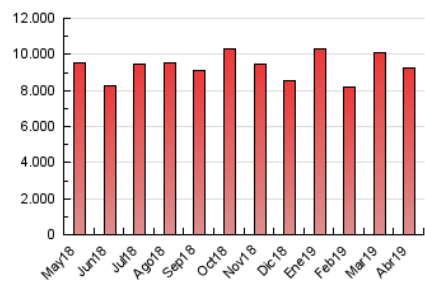

Páginas (x 1000)