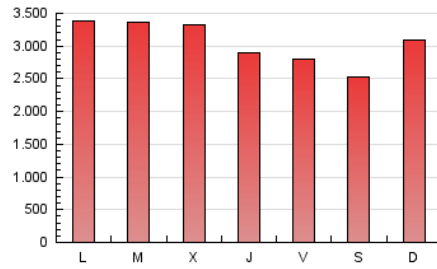

1. Cifras totales y promedios (Nacional)

MES - AÑO	NAVEGADORES UNICOS	VISITAS	PAGINAS
Abril - 2019	1.695.898	5.166.822	9.221.950
PROMEDIO DIARIO	131.895	172.227	307.398
PROMEDIO LUNES-VIERNES	141.157	182.841	317.269
PROMEDIO SABADO-DOMINGO	106.426	143.039	280.254
PAGINAS / VISITAS	1,78		
DURACION MEDIA VISITAS	0:01:48		
DURACION MEDIA PAGINAS	0:02:00		

2. Secciones (Nacional)

	PAGINAS	%
HOME	2.429.204	26.34 %
RESTO	6.792.746	73.66 %

3. Por día del mes (Nacional)

Día	N. únicos	Visitas	Páginas	Día	N. únicos	Visitas	Páginas	Día	N. únicos	Visitas	Páginas
1	142.805	187.082	344.971	11	124.266	160.471	269.573	21	107.056	140.461	249.899
2	169.680	215.075	330.723	12	125.608	160.958	263.893	22	147.955	188.929	307.203
3	155.438	216.389	356.064	13	101.050	129.248	203.883	23	174.580	224.533	371.922
4	135.688	185.267	310.796	14	112.401	148.398	243.218	24	171.558	214.704	381.106
5	121.869	156.825	270.638	15	120.818	161.390	269.016	25	132.209	170.101	311.682
6	92.806	120.893	306.507	16	144.022	186.636	301.631	26	115.316	148.043	314.076
7	109.437	143.577	410.101	17	137.320	180.096	300.358	27	106.592	139.051	245.853
8	197.312	243.209	425.316	18	133.605	168.823	268.647	28	119.071	184.683	331.297
9	137.348	177.649	376.985	19	126.214	153.795	267.730	29	136.748	185.801	347.038
10	129.971	169.143	293.415	20	102.992	138.000	251.270	30	125.116	167.592	297.139

4. Gráficas (Nacional)

4.1 Por día de la semana (promedio)

N. únicos / Visitas (x 100)

Páginas (x 100)

4.2 Por franja horaria (promedio)

Visitas (x 1000)

Páginas (x 1000)

4.3 Por meses