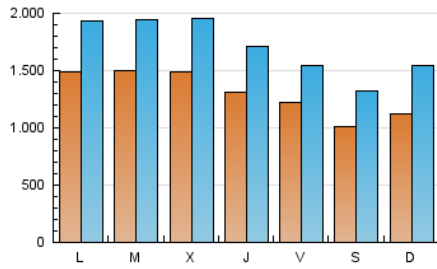

1. Cifras totales y promedios (Nacional)

MES - AÑO	NAVEGADORES UNICOS	VISITAS	PAGINAS
Abril - 2019	1.695.898	5.166.822	9.221.950
PROMEDIO DIARIO	131.895	172.227	307.398
PROMEDIO LUNES-VIERNES	141.157	182.841	317.269
PROMEDIO SABADO-DOMINGO	106.426	143.039	280.254
PAGINAS / VISITAS	1,78		
DURACION MEDIA VISITAS	0:01:48		
DURACION MEDIA PAGINAS	0:02:00		

2. Secciones (Nacional)

	PAGINAS	%
HOME	2.429.204	26.34 %
RESTO	6.792.746	73.66 %

3. Por día del mes (Nacional)

Día	N. únicos	Visitas	Páginas	Día	N. únicos	Visitas	Páginas	Día	N. únicos	Visitas	Páginas
1	142.805	187.082	344.971	11	124.266	160.471	269.573	21	107.056	140.461	249.899
2	169.680	215.075	330.723	12	125.608	160.958	263.893	22	147.955	188.929	307.203
3	155.438	216.389	356.064	13	101.050	129.248	203.883	23	174.580	224.533	371.922
4	135.688	185.267	310.796	14	112.401	148.398	243.218	24	171.558	214.704	381.106
5	121.869	156.825	270.638	15	120.818	161.390	269.016	25	132.209	170.101	311.682
6	92.806	120.893	306.507	16	144.022	186.636	301.631	26	115.316	148.043	314.076
7	109.437	143.577	410.101	17	137.320	180.096	300.358	27	106.592	139.051	245.853
8	197.312	243.209	425.316	18	133.605	168.823	268.647	28	119.071	184.683	331.297
9	137.348	177.649	376.985	19	126.214	153.795	267.730	29	136.748	185.801	347.038
10	129.971	169.143	293.415	20	102.992	138.000	251.270	30	125.116	167.592	297.139

4. Gráficas (Nacional)

4.1 Por día de la semana (promedio)

N. únicos / Visitas (x 100)

Páginas (x 100)

4.2 Por franja horaria (promedio)

Visitas (x 1000)

Páginas (x 1000)

4.3 Por meses