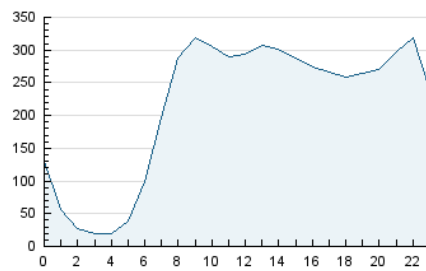

2. Secciones (Nacional)

	PAGINAS	%
HOME	2.429.204	26.34 %
RESTO	6.792.746	73.66 %

3. Por día del mes (Nacional)

Día	N. únicos	Visitas	Páginas	Día	N. únicos	Visitas	Páginas	Día	N. únicos	Visitas	Páginas
1	142.805	187.082	344.971	11	124.266	160.471	269.573	21	107.056	140.461	249.899
2	169.680	215.075	330.723	12	125.608	160.958	263.893	22	147.955	188.929	307.203
3	155.438	216.389	356.064	13	101.050	129.248	203.883	23	174.580	224.533	371.922
4	135.688	185.267	310.796	14	112.401	148.398	243.218	24	171.558	214.704	381.106
5	121.869	156.825	270.638	15	120.818	161.390	269.016	25	132.209	170.101	311.682
6	92.806	120.893	306.507	16	144.022	186.636	301.631	26	115.316	148.043	314.076
7	109.437	143.577	410.101	17	137.320	180.096	300.358	27	106.592	139.051	245.853
8	197.312	243.209	425.316	18	133.605	168.823	268.647	28	119.071	184.683	331.297
9	137.348	177.649	376.985	19	126.214	153.795	267.730	29	136.748	185.801	347.038
10	129.971	169.143	293.415	20	102.992	138.000	251.270	30	125.116	167.592	297.139

4. Gráficas (Nacional)

4.1 Por día de la semana (promedio)

N. únicos / Visitas (x 100)

Páginas (x 100)

4.2 Por franja horaria (promedio)

Visitas (x 1000)

Páginas (x 1000)

4.3 Por meses