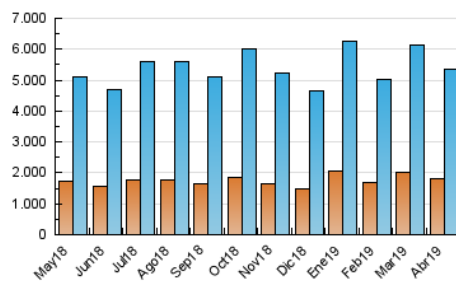

4.3 Por meses

N. únicos / Visitas (x 1000)