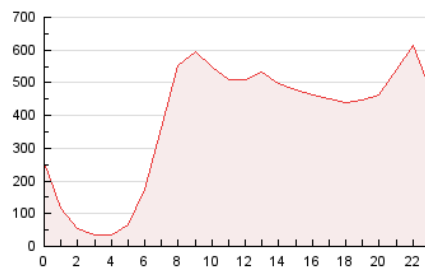

2. Secciones (Nacional)

	PAGINAS	%
HOME	2.429.204	26.34 %
RESTO	6.792.746	73.66 %

3. Por día del mes (Nacional)

Día	N. únicos	Visitas	Páginas	Día	N. únicos	Visitas	Páginas	Día	N. únicos	Visitas	Páginas
1	142.805	187.082	344.971	11	124.266	160.471	269.573	21	107.056	140.461	249.899
2	169.680	215.075	330.723	12	125.608	160.958	263.893	22	147.955	188.929	307.203
3	155.438	216.389	356.064	13	101.050	129.248	203.883	23	174.580	224.533	371.922
4	135.688	185.267	310.796	14	112.401	148.398	243.218	24	171.558	214.704	381.106
5	121.869	156.825	270.638	15	120.818	161.390	269.016	25	132.209	170.101	311.682
6	92.806	120.893	306.507	16	144.022	186.636	301.631	26	115.316	148.043	314.076
7	109.437	143.577	410.101	17	137.320	180.096	300.358	27	106.592	139.051	245.853
8	197.312	243.209	425.316	18	133.605	168.823	268.647	28	119.071	184.683	331.297
9	137.348	177.649	376.985	19	126.214	153.795	267.730	29	136.748	185.801	347.038
10	129.971	169.143	293.415	20	102.992	138.000	251.270	30	125.116	167.592	297.139

4. Gráficas (Nacional)

4.1 Por día de la semana (promedio)

N. únicos / Visitas (x 100)

Páginas (x 100)

4.2 Por franja horaria (promedio)

Visitas (x 1000)

Páginas (x 1000)

4.3 Por meses