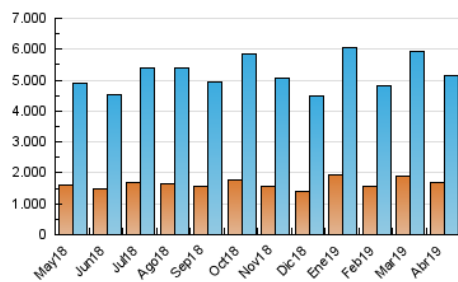

4.3 Por meses

N. únicos / Visitas (x 1000)