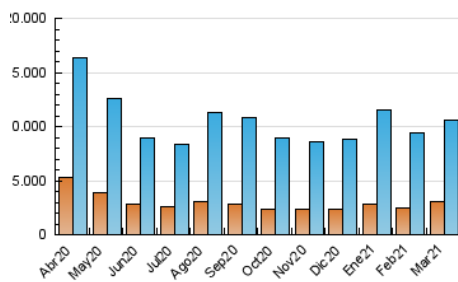

#### 3. Por día del mes (Nacional)

Día	N. únicos	Visitas	Páginas	Día	N. únicos	Visitas	Páginas	Día	N. únicos	Visitas	Páginas
1	237.366	338.870	671.261	11	254.482	387.477	803.902	21	214.630	310.323	620.507
2	214.137	309.415	637.322	12	240.522	338.951	651.027	22	247.761	362.207	709.276
3	209.547	303.620	629.043	13	179.896	257.865	503.416	23	226.432	326.999	653.500
4	179.347	266.754	578.754	14	200.466	289.607	569.323	24	247.266	379.602	758.935
5	190.412	274.736	551.565	15	235.729	345.425	663.183	25	639.630	779.479	1.212.052
6	195.619	279.283	555.821	16	231.211	337.679	649.957	26	252.919	357.842	701.375
7	251.839	344.671	617.314	17	230.468	349.368	714.269	27	196.372	277.385	531.200
8	217.021	317.868	659.815	18	322.504	481.789	948.860	28	156.180	235.893	485.651
9	228.596	330.851	756.396	19	232.145	341.470	672.222	29	181.406	271.962	567.783
10	200.298	295.048	597.446	20	205.302	293.783	581.197	30	270.027	388.739	746.622
								31	279.163	397.649	773.103

4. Gráficas (Nacional)

4.1 Por día de la semana (promedio)

N. únicos / Visitas (x 100)

Páginas (x 100)

4.2 Por franja horaria (promedio)

Visitas (x 1000)

Páginas (x 1000)

4.3 Por meses

N. únicos / Visitas (x 1000)

Páginas (x 1000)