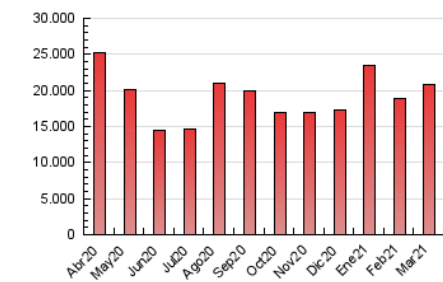

Páginas (x 1000)