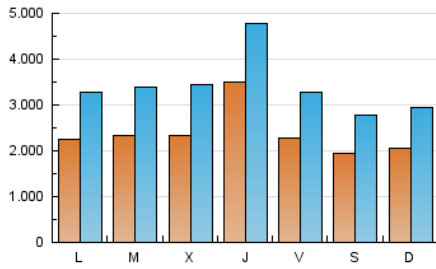

4. Gráficas (Nacional)

4.1 Por día de la semana (promedio)

N. únicos / Visitas (x 100)