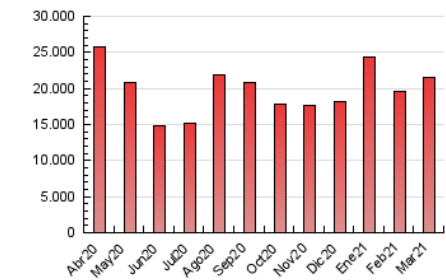

Páginas (x 1000)