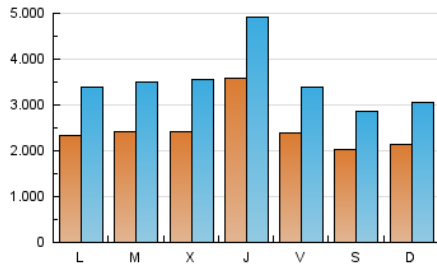

4. Gráficas (Nacional e Internacional)

4.1 Por día de la semana (promedio)

N. únicos / Visitas (x 100)