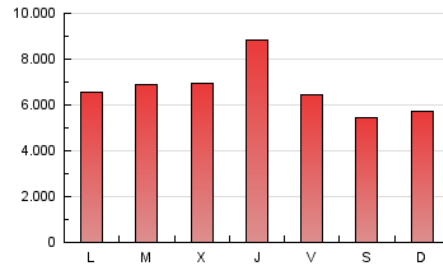

#### 1. Cifras totales y promedios (Nacional)

MES - AÑO	NAVEGADORES UNICOS	VISITAS	PAGINAS
Marzo - 2021	3.008.147	10.572.610	20.772.097
<b>PROMEDIO DIARIO</b>	<b>237.700</b>	<b>341.052</b>	<b>670.068</b>
<b>PROMEDIO LUNES-VIERNES</b>	<b>250.800</b>	<b>360.165</b>	<b>709.029</b>
<b>PROMEDIO SABADO-DOMINGO</b>	<b>200.038</b>	<b>286.101</b>	<b>558.054</b>
<b>PAGINAS / VISITAS</b>	<b>1,96</b>		
<b>DURACION MEDIA VISITAS</b>	<b>0:03:29</b>		
<b>DURACION MEDIA PAGINAS</b>	<b>0:03:36</b>		

#### 2. Secciones (Nacional)

	PAGINAS	%
<b>HOME</b>	5.926.607	28.53 %
<b>RESTO</b>	14.845.490	71.47 %

#### 3. Por día del mes (Nacional)

Día	N. únicos	Visitas	Páginas	Día	N. únicos	Visitas	Páginas	Día	N. únicos	Visitas	Páginas
1	237.366	338.870	671.261	11	254.482	387.477	803.902	21	214.630	310.323	620.507
2	214.137	309.415	637.322	12	240.522	338.951	651.027	22	247.761	362.207	709.276
3	209.547	303.620	629.043	13	179.896	257.865	503.416	23	226.432	326.999	653.500
4	179.347	266.754	578.754	14	200.466	289.607	569.323	24	247.266	379.602	758.935
5	190.412	274.736	551.565	15	235.729	345.425	663.183	25	639.630	779.479	1.212.052
6	195.619	279.283	555.821	16	231.211	337.679	649.957	26	252.919	357.842	701.375
7	251.839	344.671	617.314	17	230.468	349.368	714.269	27	196.372	277.385	531.200
8	217.021	317.868	659.815	18	322.504	481.789	948.860	28	156.180	235.893	485.651
9	228.596	330.851	756.396	19	232.145	341.470	672.222	29	181.406	271.962	567.783
10	200.298	295.048	597.446	20	205.302	293.783	581.197	30	270.027	388.739	746.622
								31	279.163	397.649	773.103

4. Gráficas (Nacional)

4.1 Por día de la semana (promedio)

N. únicos / Visitas (x 100)

Páginas (x 100)

4.2 Por franja horaria (promedio)

Visitas (x 1000)

Páginas (x 1000)

4.3 Por meses