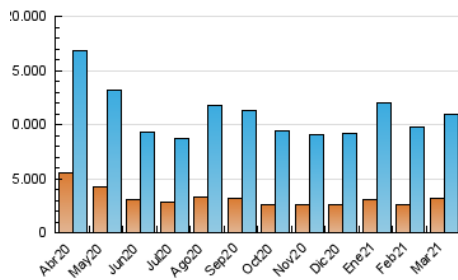

### 3. Por día del mes (Nacional e Internacional)

Día	N. únicos	Visitas	Páginas	Día	N. únicos	Visitas	Páginas	Día	N. únicos	Visitas	Páginas
1	245.987	350.577	694.138	11	263.316	398.845	826.401	21	222.799	321.425	641.718
2	222.591	321.165	660.049	12	249.301	349.742	671.905	22	258.661	375.164	733.675
3	218.093	314.723	650.886	13	186.696	266.992	520.669	23	235.616	338.686	676.157
4	186.752	276.623	598.773	14	207.920	299.786	588.626	24	256.629	391.336	782.431
5	198.979	285.606	572.551	15	244.727	357.306	685.735	25	654.329	796.868	1.241.384
6	203.629	288.802	574.033	16	240.740	349.692	673.214	26	261.030	368.427	722.067
7	259.150	355.019	636.805	17	240.096	360.902	736.768	27	203.648	286.181	547.800
8	225.132	328.054	680.594	18	332.515	495.343	975.016	28	162.048	243.926	501.297
9	236.810	342.114	779.002	19	242.633	354.058	695.706	29	188.533	281.538	587.351
10	208.168	305.435	617.567	20	213.132	304.403	601.203	30	279.518	400.990	769.496
								31	289.861	411.612	798.867

4. Gráficas (Nacional e Internacional)

4.1 Por día de la semana (promedio)

N. únicos / Visitas (x 100)

Páginas (x 100)

4.2 Por franja horaria (promedio)

Visitas (x 1000)

Páginas (x 1000)

4.3 Por meses

N. únicos / Visitas (x 1000)

Páginas (x 1000)