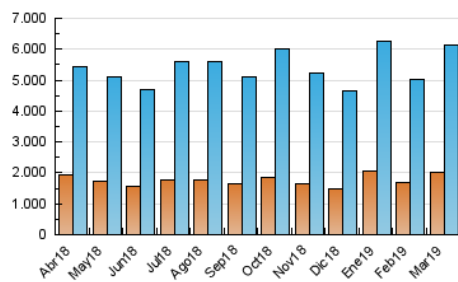

### 3. Por día del mes (Nacional e Internacional)

Día	N. únicos	Visitas	Páginas	Día	N. únicos	Visitas	Páginas	Día	N. únicos	Visitas	Páginas
1	151.802	191.861	289.894	11	148.635	191.327	296.892	21	172.773	219.089	363.109
2	135.817	170.140	280.618	12	144.358	186.475	327.551	22	143.188	180.951	321.814
3	125.511	161.284	261.025	13	161.138	208.538	374.411	23	118.229	150.338	256.734
4	146.679	190.443	327.763	14	151.504	194.185	349.305	24	148.608	191.125	407.205
5	159.956	204.398	347.280	15	196.530	237.342	382.558	25	192.215	255.323	480.347
6	187.816	230.257	344.873	16	141.999	184.577	306.175	26	162.101	212.612	334.330
7	156.706	195.349	329.074	17	143.740	189.172	319.658	27	161.691	211.744	340.616
8	158.127	208.661	362.026	18	156.390	202.710	363.987	28	160.902	208.267	330.427
9	162.714	204.780	347.859	19	143.338	184.483	308.039	29	155.860	200.368	326.176
10	153.780	196.639	328.852	20	169.033	212.725	342.324	30	126.230	162.216	287.513
								31	139.428	183.266	347.955

4. Gráficas (Nacional e Internacional)

4.1 Por día de la semana (promedio)

N. únicos / Visitas (x 100)

Páginas (x 100)

4.2 Por franja horaria (promedio)

Visitas (x 1000)

Páginas (x 1000)

4.3 Por meses

N. únicos / Visitas (x 1000)

Páginas (x 1000)