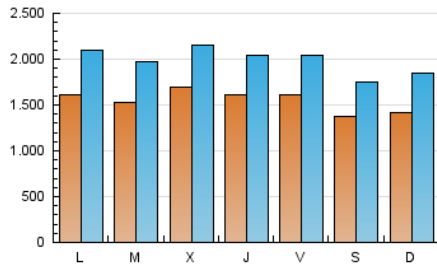

4. Gráficas (Nacional e Internacional)

4.1 Por día de la semana (promedio)

N. únicos / Visitas (x 100)