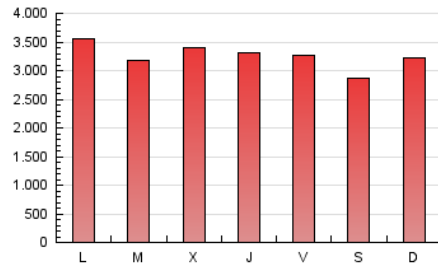

#### 3. Por día del mes (Nacional)

Día	N. únicos	Visitas	Páginas	Día	N. únicos	Visitas	Páginas	Día	N. únicos	Visitas	Páginas
1	147.169	186.531	281.911	11	142.990	184.361	285.875	21	165.312	211.341	351.142
2	131.568	164.896	272.746	12	137.848	179.480	316.839	22	136.882	173.692	310.878
3	120.824	156.231	252.883	13	154.937	201.336	362.776	23	113.195	144.321	248.039
4	141.311	184.295	317.721	14	146.303	187.701	338.593	24	143.340	184.612	396.781
5	154.081	198.413	337.153	15	189.634	229.433	370.517	25	185.884	247.837	467.450
6	182.058	223.072	334.013	16	136.234	177.915	295.915	26	156.070	205.954	323.201
7	149.645	187.420	317.407	17	138.053	182.461	309.286	27	156.103	205.559	330.375
8	152.496	201.588	351.089	18	150.713	195.688	352.346	28	155.653	201.868	319.319
9	157.340	198.512	338.364	19	138.597	178.307	297.629	29	149.926	194.104	316.408
10	148.307	189.665	318.245	20	163.974	206.216	331.756	30	121.075	156.492	278.440
								31	133.845	177.540	338.170

4. Gráficas (Nacional)

4.1 Por día de la semana (promedio)

N. únicos / Visitas (x 100)

Páginas (x 100)

4.2 Por franja horaria (promedio)

Visitas (x 1000)

Páginas (x 1000)

4.3 Por meses