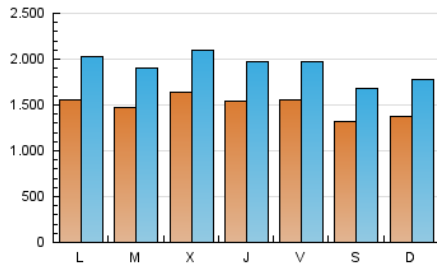

4. Gráficas (Nacional)

4.1 Por día de la semana (promedio)

N. únicos / Visitas (x 100)