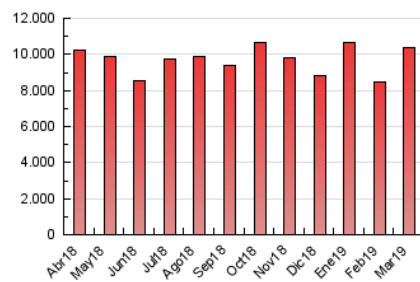

### 3. Por día del mes (Nacional e Internacional)

Día	N. únicos	Visitas	Páginas	Día	N. únicos	Visitas	Páginas	Día	N. únicos	Visitas	Páginas
1	151.802	191.861	289.894	11	148.635	191.327	296.892	21	172.773	219.089	363.109
2	135.817	170.140	280.618	12	144.358	186.475	327.551	22	143.188	180.951	321.814
3	125.511	161.284	261.025	13	161.138	208.538	374.411	23	118.229	150.338	256.734
4	146.679	190.443	327.763	14	151.504	194.185	349.305	24	148.608	191.125	407.205
5	159.956	204.398	347.280	15	196.530	237.342	382.558	25	192.215	255.323	480.347
6	187.816	230.257	344.873	16	141.999	184.577	306.175	26	162.101	212.612	334.330
7	156.706	195.349	329.074	17	143.740	189.172	319.658	27	161.691	211.744	340.616
8	158.127	208.661	362.026	18	156.390	202.710	363.987	28	160.902	208.267	330.427
9	162.714	204.780	347.859	19	143.338	184.483	308.039	29	155.860	200.368	326.176
10	153.780	196.639	328.852	20	169.033	212.725	342.324	30	126.230	162.216	287.513
								31	139.428	183.266	347.955

4. Gráficas (Nacional e Internacional)

4.1 Por día de la semana (promedio)

N. únicos / Visitas (x 100)

Páginas (x 100)

4.2 Por franja horaria (promedio)

Visitas (x 1000)

Páginas (x 1000)

4.3 Por meses

N. únicos / Visitas (x 1000)

Páginas (x 1000)