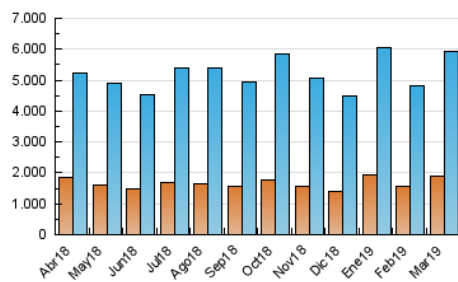

#### 3. Por día del mes (Nacional)

Día	N. únicos	Visitas	Páginas	Día	N. únicos	Visitas	Páginas	Día	N. únicos	Visitas	Páginas
1	147.169	186.531	281.911	11	142.990	184.361	285.875	21	165.312	211.341	351.142
2	131.568	164.896	272.746	12	137.848	179.480	316.839	22	136.882	173.692	310.878
3	120.824	156.231	252.883	13	154.937	201.336	362.776	23	113.195	144.321	248.039
4	141.311	184.295	317.721	14	146.303	187.701	338.593	24	143.340	184.612	396.781
5	154.081	198.413	337.153	15	189.634	229.433	370.517	25	185.884	247.837	467.450
6	182.058	223.072	334.013	16	136.234	177.915	295.915	26	156.070	205.954	323.201
7	149.645	187.420	317.407	17	138.053	182.461	309.286	27	156.103	205.559	330.375
8	152.496	201.588	351.089	18	150.713	195.688	352.346	28	155.653	201.868	319.319
9	157.340	198.512	338.364	19	138.597	178.307	297.629	29	149.926	194.104	316.408
10	148.307	189.665	318.245	20	163.974	206.216	331.756	30	121.075	156.492	278.440
								31	133.845	177.540	338.170

4. Gráficas (Nacional)

4.1 Por día de la semana (promedio)

N. únicos / Visitas (x 100)

Páginas (x 100)

4.2 Por franja horaria (promedio)

Visitas (x 1000)

Páginas (x 1000)

4.3 Por meses

N. únicos / Visitas (x 1000)

Páginas (x 1000)