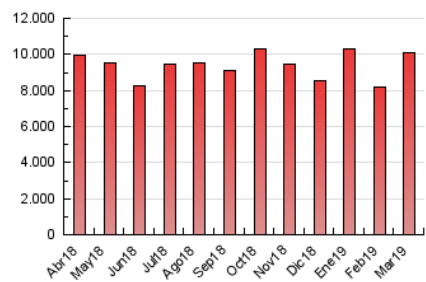

#### 3. Por día del mes (Nacional)

Día	N. únicos	Visitas	Páginas	Día	N. únicos	Visitas	Páginas	Día	N. únicos	Visitas	Páginas
1	147.169	186.531	281.911	11	142.990	184.361	285.875	21	165.312	211.341	351.142
2	131.568	164.896	272.746	12	137.848	179.480	316.839	22	136.882	173.692	310.878
3	120.824	156.231	252.883	13	154.937	201.336	362.776	23	113.195	144.321	248.039
4	141.311	184.295	317.721	14	146.303	187.701	338.593	24	143.340	184.612	396.781
5	154.081	198.413	337.153	15	189.634	229.433	370.517	25	185.884	247.837	467.450
6	182.058	223.072	334.013	16	136.234	177.915	295.915	26	156.070	205.954	323.201
7	149.645	187.420	317.407	17	138.053	182.461	309.286	27	156.103	205.559	330.375
8	152.496	201.588	351.089	18	150.713	195.688	352.346	28	155.653	201.868	319.319
9	157.340	198.512	338.364	19	138.597	178.307	297.629	29	149.926	194.104	316.408
10	148.307	189.665	318.245	20	163.974	206.216	331.756	30	121.075	156.492	278.440
								31	133.845	177.540	338.170

4. Gráficas (Nacional)

4.1 Por día de la semana (promedio)

N. únicos / Visitas (x 100)

Páginas (x 100)

4.2 Por franja horaria (promedio)

Visitas (x 1000)

Páginas (x 1000)

4.3 Por meses

N. únicos / Visitas (x 1000)

Páginas (x 1000)