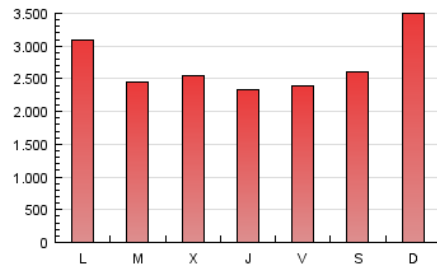

1. Cifras totales y promedios (Nacional)

MES - AÑO	NAVEGADORES UNICOS	VISITAS	PAGINAS
Marzo - 2017	937.163	3.247.409	8.280.809
PROMEDIO DIARIO	73.239	104.755	267.123
PROMEDIO LUNES-VIERNES	73.586	104.954	254.134
PROMEDIO SABADO-DOMINGO	72.243	104.184	304.466
PAGINAS / VISITAS	2,55		
DURACION MEDIA VISITAS	0:02:10		
DURACION MEDIA PAGINAS	0:01:24		

2. Secciones (Nacional)

	PAGINAS	%
HOME	2.731.981	32.99 %
RESTO	5.548.828	67.01 %

3. Por día del mes (Nacional)

Día	N. únicos	Visitas	Páginas	Día	N. únicos	Visitas	Páginas	Día	N. únicos	Visitas	Páginas
1	71.400	105.581	283.545	11	56.328	80.040	197.266	21	69.394	100.332	229.782
2	74.455	106.891	248.062	12	65.005	91.884	272.162	22	67.600	98.900	249.761
3	74.367	105.222	249.516	13	80.671	112.275	274.947	23	65.619	95.925	219.074
4	69.688	99.600	286.061	14	79.806	109.933	254.562	24	66.381	93.516	223.201
5	72.413	104.692	242.796	15	72.632	103.383	236.940	25	56.459	80.314	211.112
6	71.879	104.071	253.475	16	67.736	96.609	221.414	26	83.107	111.851	449.553
7	70.761	102.499	237.584	17	67.125	96.997	217.808	27	95.870	133.046	384.288
8	84.760	118.214	287.235	18	81.411	119.821	344.308	28	75.097	105.791	254.440
9	71.890	103.266	243.702	19	93.535	145.272	432.468	29	65.835	93.575	220.528
10	68.310	98.324	236.668	20	84.273	121.411	321.169	30	67.285	96.515	231.314
								31	79.324	111.659	266.068

4. Gráficas (Nacional)

4.1 Por día de la semana (promedio)

N. únicos / Visitas (x 100)

Páginas (x 100)

4.2 Por franja horaria (promedio)

Visitas (x 1000)

Páginas (x 1000)

4.3 Por meses