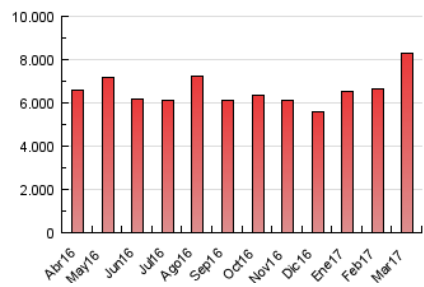

Páginas (x 1000)