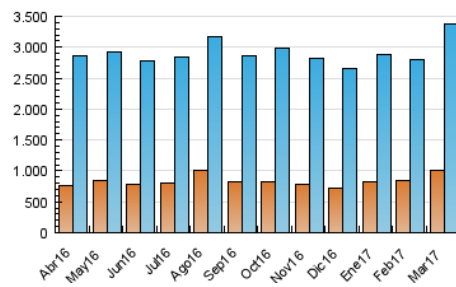

4.3 Por meses

N. únicos / Visitas (x 1000)