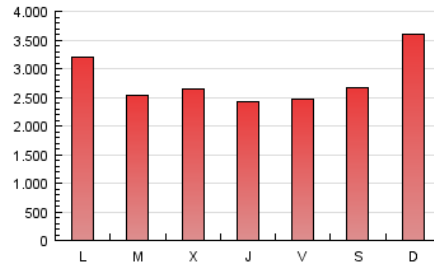

1. Cifras totales y promedios (Nacional e Internacional)

MES - AÑO	NAVEGADORES UNICOS	VISITAS	PAGINAS
Marzo - 2017	1.011.407	3.385.776	8.566.273
PROMEDIO DIARIO	76.881	109.219	276.331
PROMEDIO LUNES-VIERNES	77.443	109.667	263.402
PROMEDIO SABADO-DOMINGO	75.264	107.929	313.503
PAGINAS / VISITAS	2,53		
DURACION MEDIA VISITAS	0:02:08		
DURACION MEDIA PAGINAS	0:01:24		

2. Secciones (Nacional e Internacional)

	PAGINAS	%
HOME	2.809.776	32.80 %
RESTO	5.756.497	67.20 %

3. Por día del mes (Nacional e Internacional)

Día	N. únicos	Visitas	Páginas	Día	N. únicos	Visitas	Páginas	Día	N. únicos	Visitas	Páginas
1	75.280	110.491	293.747	11	58.717	83.044	203.473	21	73.722	105.592	239.626
2	78.470	111.871	257.678	12	67.700	95.230	279.865	22	72.176	104.440	259.877
3	78.458	110.156	259.070	13	84.286	116.673	284.284	23	69.409	100.504	227.619
4	73.184	103.859	294.799	14	83.654	114.695	263.418	24	69.838	97.736	231.855
5	75.524	108.589	250.584	15	76.275	107.829	245.109	25	59.037	83.415	217.174
6	75.426	108.490	262.023	16	71.501	101.165	230.276	26	86.360	115.724	461.551
7	74.142	106.735	245.440	17	70.338	101.020	225.231	27	100.302	138.364	395.015
8	88.787	123.121	297.419	18	84.646	123.971	354.530	28	79.282	110.895	263.394
9	75.578	107.766	252.019	19	96.945	149.600	446.047	29	69.117	97.631	228.122
10	71.603	102.338	244.960	20	90.250	128.559	338.906	30	70.656	100.612	239.135
								31	82.640	115.661	274.027

4. Gráficas (Nacional e Internacional)

4.1 Por día de la semana (promedio)

N. únicos / Visitas (x 100)

Páginas (x 100)

4.2 Por franja horaria (promedio)

Visitas (x 1000)

Páginas (x 1000)

4.3 Por meses