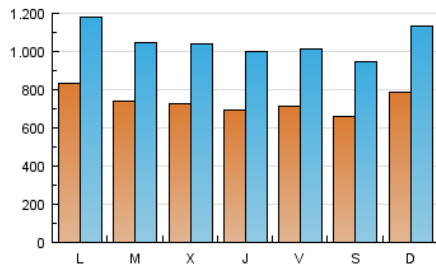

1. Cifras totales y promedios (Nacional)

MES - AÑO	NAVEGADORES UNICOS	VISITAS	PAGINAS
Marzo - 2017	937.163	3.247.409	8.280.809
PROMEDIO DIARIO	73.239	104.755	267.123
PROMEDIO LUNES-VIERNES	73.586	104.954	254.134
PROMEDIO SABADO-DOMINGO	72.243	104.184	304.466
PAGINAS / VISITAS	2,55		
DURACION MEDIA VISITAS	0:02:10		
DURACION MEDIA PAGINAS	0:01:24		

2. Secciones (Nacional)

	PAGINAS	%
HOME	2.731.981	32.99 %
RESTO	5.548.828	67.01 %

3. Por día del mes (Nacional)

Día	N. únicos	Visitas	Páginas	Día	N. únicos	Visitas	Páginas	Día	N. únicos	Visitas	Páginas
1	71.400	105.581	283.545	11	56.328	80.040	197.266	21	69.394	100.332	229.782
2	74.455	106.891	248.062	12	65.005	91.884	272.162	22	67.600	98.900	249.761
3	74.367	105.222	249.516	13	80.671	112.275	274.947	23	65.619	95.925	219.074
4	69.688	99.600	286.061	14	79.806	109.933	254.562	24	66.381	93.516	223.201
5	72.413	104.692	242.796	15	72.632	103.383	236.940	25	56.459	80.314	211.112
6	71.879	104.071	253.475	16	67.736	96.609	221.414	26	83.107	111.851	449.553
7	70.761	102.499	237.584	17	67.125	96.997	217.808	27	95.870	133.046	384.288
8	84.760	118.214	287.235	18	81.411	119.821	344.308	28	75.097	105.791	254.440
9	71.890	103.266	243.702	19	93.535	145.272	432.468	29	65.835	93.575	220.528
10	68.310	98.324	236.668	20	84.273	121.411	321.169	30	67.285	96.515	231.314
								31	79.324	111.659	266.068

4. Gráficas (Nacional)

4.1 Por día de la semana (promedio)

N. únicos / Visitas (x 100)

Páginas (x 100)

4.2 Por franja horaria (promedio)

Visitas (x 1000)

Páginas (x 1000)

4.3 Por meses