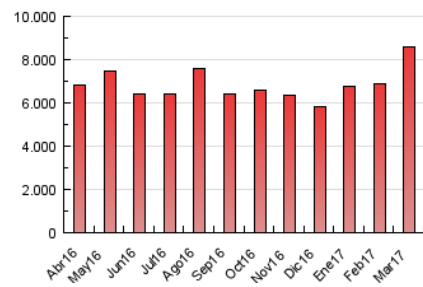

Páginas (x 1000)