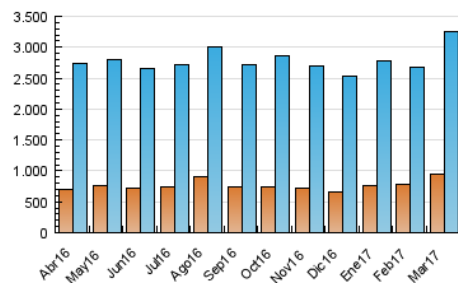

4.3 Por meses

N. únicos / Visitas (x 1000)