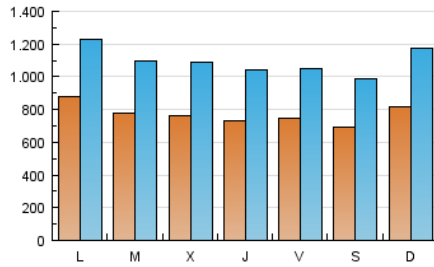

1. Cifras totales y promedios (Nacional e Internacional)

MES - AÑO	NAVEGADORES UNICOS	VISITAS	PAGINAS
Marzo - 2017	1.011.407	3.385.776	8.566.273
PROMEDIO DIARIO	76.881	109.219	276.331
PROMEDIO LUNES-VIERNES	77.443	109.667	263.402
PROMEDIO SABADO-DOMINGO	75.264	107.929	313.503
PAGINAS / VISITAS	2,53		
DURACION MEDIA VISITAS	0:02:08		
DURACION MEDIA PAGINAS	0:01:24		

2. Secciones (Nacional e Internacional)

	PAGINAS	%
HOME	2.809.776	32.80 %
RESTO	5.756.497	67.20 %

3. Por día del mes (Nacional e Internacional)

Día	N. únicos	Visitas	Páginas	Día	N. únicos	Visitas	Páginas	Día	N. únicos	Visitas	Páginas
1	75.280	110.491	293.747	11	58.717	83.044	203.473	21	73.722	105.592	239.626
2	78.470	111.871	257.678	12	67.700	95.230	279.865	22	72.176	104.440	259.877
3	78.458	110.156	259.070	13	84.286	116.673	284.284	23	69.409	100.504	227.619
4	73.184	103.859	294.799	14	83.654	114.695	263.418	24	69.838	97.736	231.855
5	75.524	108.589	250.584	15	76.275	107.829	245.109	25	59.037	83.415	217.174
6	75.426	108.490	262.023	16	71.501	101.165	230.276	26	86.360	115.724	461.551
7	74.142	106.735	245.440	17	70.338	101.020	225.231	27	100.302	138.364	395.015
8	88.787	123.121	297.419	18	84.646	123.971	354.530	28	79.282	110.895	263.394
9	75.578	107.766	252.019	19	96.945	149.600	446.047	29	69.117	97.631	228.122
10	71.603	102.338	244.960	20	90.250	128.559	338.906	30	70.656	100.612	239.135
								31	82.640	115.661	274.027

4. Gráficas (Nacional e Internacional)

4.1 Por día de la semana (promedio)

N. únicos / Visitas (x 100)

Páginas (x 100)

4.2 Por franja horaria (promedio)

Visitas (x 1000)

Páginas (x 1000)

4.3 Por meses