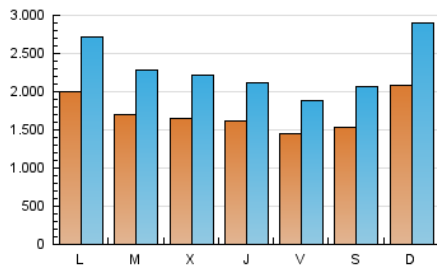

1. Cifras totales y promedios (Nacional)

MES - AÑO	NAVEGADORES UNICOS	VISITAS	PAGINAS
Febrero - 2020	2.275.020	6.676.930	10.962.593
PROMEDIO DIARIO	171.258	230.239	378.020
PROMEDIO LUNES-VIERNES	168.229	224.291	365.720
PROMEDIO SABADO-DOMINGO	177.989	243.456	405.354
PAGINAS / VISITAS	1,64		
DURACION MEDIA VISITAS	0:01:50		
DURACION MEDIA PAGINAS	0:02:28		

2. Secciones (Nacional)

	PAGINAS	%
HOME	3.618.423	33.01 %
RESTO	7.344.170	66.99 %

3. Por día del mes (Nacional)

Día	N. únicos	Visitas	Páginas	Día	N. únicos	Visitas	Páginas	Día	N. únicos	Visitas	Páginas
1	114.606	151.765	249.899	11	134.820	177.058	298.840	21	142.540	186.167	306.599
2	144.744	187.926	314.615	12	136.697	182.260	329.869	22	230.076	334.273	565.291
3	237.302	308.220	517.300	13	153.193	199.382	324.516	23	354.720	549.421	910.850
4	185.803	240.772	381.680	14	125.371	164.288	264.742	24	251.768	370.876	587.091
5	175.442	227.813	356.960	15	96.424	129.715	233.637	25	215.412	309.011	489.192
6	138.413	182.421	285.918	16	184.144	231.753	389.443	26	174.731	251.881	412.568
7	154.838	195.190	313.614	17	175.984	225.960	368.318	27	177.825	242.330	387.957
8	151.919	191.516	305.790	18	143.079	187.873	314.102	28	155.360	209.670	336.179
9	151.077	190.049	332.511	19	172.790	222.094	356.572	29	174.195	224.689	346.154
10	138.070	182.599	327.730	20	175.135	219.958	354.656				

4. Gráficas (Nacional)

4.1 Por día de la semana (promedio)

N. únicos / Visitas (x 100)

Páginas (x 100)

4.2 Por franja horaria (promedio)

Visitas (x 1000)

Páginas (x 1000)

4.3 Por meses