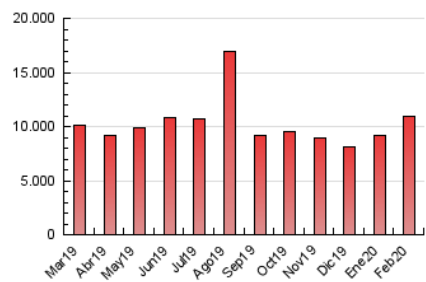

Páginas (x 1000)