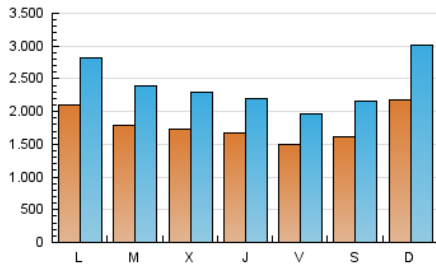

1. Cifras totales y promedios (Nacional e Internacional)

MES - AÑO	NAVEGADORES UNICOS	VISITAS	PAGINAS
Febrero - 2020	2.437.445	6.958.673	11.392.089
PROMEDIO DIARIO	179.260	239.954	392.831
PROMEDIO LUNES-VIERNES	175.715	233.381	379.464
PROMEDIO SABADO-DOMINGO	187.137	254.562	422.535
PAGINAS / VISITAS	1,64		
DURACION MEDIA VISITAS	0:01:50		
DURACION MEDIA PAGINAS	0:02:28		

2. Secciones (Nacional e Internacional)

	PAGINAS	%
HOME	3.730.409	32.75 %
RESTO	7.661.680	67.25 %

3. Por día del mes (Nacional e Internacional)

Día	N. únicos	Visitas	Páginas	Día	N. únicos	Visitas	Páginas	Día	N. únicos	Visitas	Páginas
1	121.214	158.989	260.482	11	140.854	183.782	309.251	21	147.936	193.055	316.901
2	151.023	195.286	325.512	12	142.530	189.109	339.667	22	241.435	348.778	587.979
3	245.796	318.437	532.179	13	159.829	207.275	335.712	23	376.759	577.341	957.271
4	195.189	251.436	396.752	14	130.186	170.296	273.234	24	266.244	389.152	616.362
5	184.614	238.802	371.779	15	100.790	134.675	240.961	25	230.070	326.350	515.774
6	144.474	189.871	296.384	16	189.820	238.628	399.771	26	183.639	263.861	431.751
7	161.233	202.322	323.419	17	181.643	232.664	378.228	27	185.009	252.298	403.548
8	157.621	198.728	315.972	18	148.350	194.341	323.700	28	162.498	218.806	354.783
9	156.552	197.072	342.667	19	178.817	228.782	366.265	29	189.015	241.560	372.203
10	143.084	189.040	337.396	20	182.309	227.937	366.186				

4. Gráficas (Nacional e Internacional)

4.1 Por día de la semana (promedio)

N. únicos / Visitas (x 100)

Páginas (x 100)

4.2 Por franja horaria (promedio)

Visitas (x 1000)

Páginas (x 1000)

4.3 Por meses