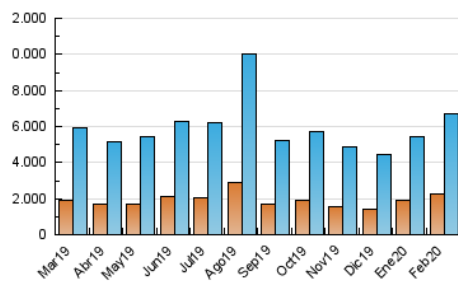

4.3 Por meses

N. únicos / Visitas (x 1000)