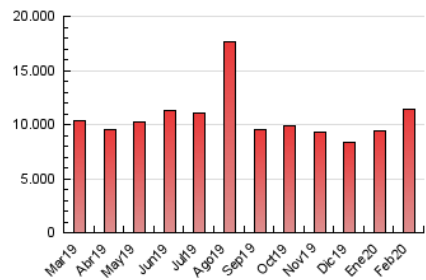

Páginas (x 1000)