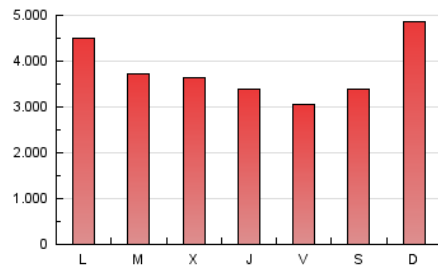

1. Cifras totales y promedios (Nacional)

MES - AÑO	NAVEGADORES UNICOS	VISITAS	PAGINAS
Febrero - 2020	2.275.020	6.676.930	10.962.593
PROMEDIO DIARIO	171.258	230.239	378.020
PROMEDIO LUNES-VIERNES	168.229	224.291	365.720
PROMEDIO SABADO-DOMINGO	177.989	243.456	405.354
PAGINAS / VISITAS	1,64		
DURACION MEDIA VISITAS	0:01:50		
DURACION MEDIA PAGINAS	0:02:28		

2. Secciones (Nacional)

	PAGINAS	%
HOME	3.618.423	33.01 %
RESTO	7.344.170	66.99 %

3. Por día del mes (Nacional)

Día	N. únicos	Visitas	Páginas	Día	N. únicos	Visitas	Páginas	Día	N. únicos	Visitas	Páginas
1	114.606	151.765	249.899	11	134.820	177.058	298.840	21	142.540	186.167	306.599
2	144.744	187.926	314.615	12	136.697	182.260	329.869	22	230.076	334.273	565.291
3	237.302	308.220	517.300	13	153.193	199.382	324.516	23	354.720	549.421	910.850
4	185.803	240.772	381.680	14	125.371	164.288	264.742	24	251.768	370.876	587.091
5	175.442	227.813	356.960	15	96.424	129.715	233.637	25	215.412	309.011	489.192
6	138.413	182.421	285.918	16	184.144	231.753	389.443	26	174.731	251.881	412.568
7	154.838	195.190	313.614	17	175.984	225.960	368.318	27	177.825	242.330	387.957
8	151.919	191.516	305.790	18	143.079	187.873	314.102	28	155.360	209.670	336.179
9	151.077	190.049	332.511	19	172.790	222.094	356.572	29	174.195	224.689	346.154
10	138.070	182.599	327.730	20	175.135	219.958	354.656				

4. Gráficas (Nacional)

4.1 Por día de la semana (promedio)

N. únicos / Visitas (x 100)

Páginas (x 100)

4.2 Por franja horaria (promedio)

Visitas (x 1000)

Páginas (x 1000)

4.3 Por meses