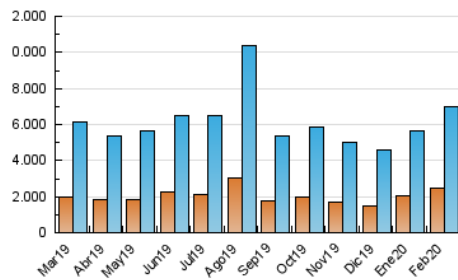

4.3 Por meses

N. únicos / Visitas (x 1000)