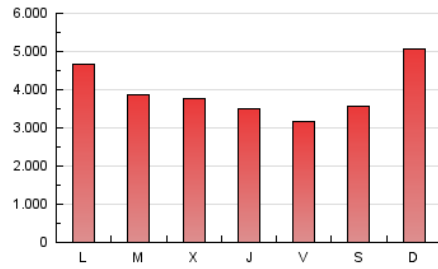

1. Cifras totales y promedios (Nacional e Internacional)

MES - AÑO	NAVEGADORES UNICOS	VISITAS	PAGINAS
Febrero - 2020	2.437.445	6.958.673	11.392.089
PROMEDIO DIARIO	179.260	239.954	392.831
PROMEDIO LUNES-VIERNES	175.715	233.381	379.464
PROMEDIO SABADO-DOMINGO	187.137	254.562	422.535
PAGINAS / VISITAS	1,64		
DURACION MEDIA VISITAS	0:01:50		
DURACION MEDIA PAGINAS	0:02:28		

2. Secciones (Nacional e Internacional)

	PAGINAS	%
HOME	3.730.409	32.75 %
RESTO	7.661.680	67.25 %

3. Por día del mes (Nacional e Internacional)

Día	N. únicos	Visitas	Páginas	Día	N. únicos	Visitas	Páginas	Día	N. únicos	Visitas	Páginas
1	121.214	158.989	260.482	11	140.854	183.782	309.251	21	147.936	193.055	316.901
2	151.023	195.286	325.512	12	142.530	189.109	339.667	22	241.435	348.778	587.979
3	245.796	318.437	532.179	13	159.829	207.275	335.712	23	376.759	577.341	957.271
4	195.189	251.436	396.752	14	130.186	170.296	273.234	24	266.244	389.152	616.362
5	184.614	238.802	371.779	15	100.790	134.675	240.961	25	230.070	326.350	515.774
6	144.474	189.871	296.384	16	189.820	238.628	399.771	26	183.639	263.861	431.751
7	161.233	202.322	323.419	17	181.643	232.664	378.228	27	185.009	252.298	403.548
8	157.621	198.728	315.972	18	148.350	194.341	323.700	28	162.498	218.806	354.783
9	156.552	197.072	342.667	19	178.817	228.782	366.265	29	189.015	241.560	372.203
10	143.084	189.040	337.396	20	182.309	227.937	366.186				

4. Gráficas (Nacional e Internacional)

4.1 Por día de la semana (promedio)

N. únicos / Visitas (x 100)

Páginas (x 100)

4.2 Por franja horaria (promedio)

Visitas (x 1000)

Páginas (x 1000)

4.3 Por meses