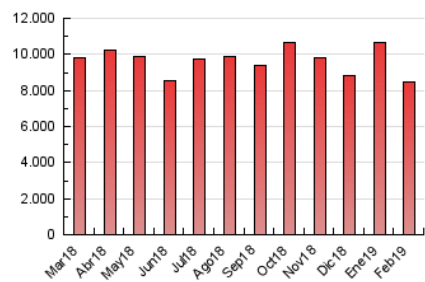

### 3. Por día del mes (Nacional e Internacional)

| Día | N. únicos | Visitas | Páginas | Día | N. únicos | Visitas | Páginas | Día | N. únicos | Visitas | Páginas |
|-----|-----------|---------|---------|-----|-----------|---------|---------|-----|-----------|---------|---------|
| 1   | 132.127   | 172.284 | 321.182 | 11  | 121.852   | 158.688 | 255.215 | 21  | 141.138   | 176.708 | 292.289 |
| 2   | 135.086   | 171.966 | 296.422 | 12  | 170.466   | 217.958 | 332.424 | 22  | 120.178   | 154.755 | 288.723 |
| 3   | 114.541   | 150.527 | 299.371 | 13  | 217.385   | 272.242 | 423.190 | 23  | 134.015   | 170.227 | 288.535 |
| 4   | 175.287   | 216.220 | 365.388 | 14  | 139.995   | 178.979 | 283.968 | 24  | 175.401   | 222.139 | 388.642 |
| 5   | 115.846   | 155.061 | 279.489 | 15  | 134.345   | 176.196 | 285.207 | 25  | 146.985   | 188.546 | 323.580 |
| 6   | 155.406   | 202.671 | 350.913 | 16  | 118.032   | 150.364 | 276.985 | 26  | 139.561   | 176.904 | 275.010 |
| 7   | 138.748   | 178.959 | 300.426 | 17  | 150.758   | 195.418 | 347.806 | 27  | 138.344   | 174.389 | 286.546 |
| 8   | 126.687   | 165.948 | 281.375 | 18  | 135.213   | 177.264 | 298.124 | 28  | 135.854   | 172.584 | 277.235 |
| 9   | 113.513   | 144.013 | 239.301 | 19  | 138.088   | 176.103 | 282.923 |     |           |         |         |
| 10  | 126.812   | 161.658 | 258.932 | 20  | 135.876   | 172.911 | 276.550 |     |           |         |         |

##### 4.1 Por día de la semana (promedio)

N. únicos / Visitas (x 100)

Páginas (x 100)

##### 4.2 Por franja horaria (promedio)

Visitas (x 1000)

Páginas (x 1000)

##### 4.3 Por meses

N. únicos / Visitas (x 1000)

Páginas (x 1000)