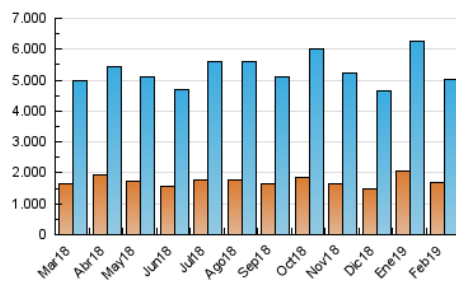

##### 4.1 Por día de la semana (promedio)

N. únicos / Visitas (x 100)

Páginas (x 100)

##### 4.2 Por franja horaria (promedio)

Visitas (x 1000)

Páginas (x 1000)

##### 4.3 Por meses

N. únicos / Visitas (x 1000)

Páginas (x 1000)