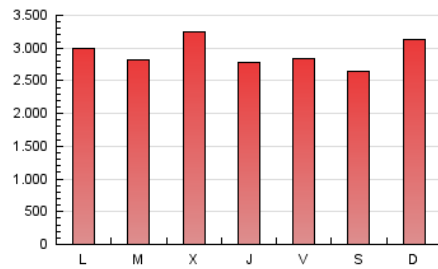

#### 2. Secciones (Nacional)

|              | PAGINAS   | %       |
|--------------|-----------|---------|
| <b>HOME</b>  | 2.176.774 | 26.58 % |
| <b>RESTO</b> | 6.011.597 | 73.42 % |

#### 3. Por día del mes (Nacional)

| Día | N. únicos | Visitas | Páginas | Día | N. únicos | Visitas | Páginas | Día | N. únicos | Visitas | Páginas |
|-----|-----------|---------|---------|-----|-----------|---------|---------|-----|-----------|---------|---------|
| 1   | 127.708   | 167.047 | 313.063 | 11  | 114.456   | 150.355 | 243.579 | 21  | 135.295   | 170.544 | 283.113 |
| 2   | 130.909   | 167.175 | 288.867 | 12  | 163.070   | 210.150 | 321.171 | 22  | 115.145   | 149.071 | 280.073 |
| 3   | 109.862   | 145.227 | 290.939 | 13  | 210.525   | 264.495 | 411.217 | 23  | 129.296   | 164.628 | 280.462 |
| 4   | 169.165   | 209.636 | 355.394 | 14  | 134.779   | 172.833 | 274.142 | 24  | 168.158   | 213.840 | 377.526 |
| 5   | 111.127   | 149.203 | 270.063 | 15  | 128.899   | 170.175 | 275.450 | 25  | 139.372   | 179.444 | 311.025 |
| 6   | 149.461   | 196.639 | 340.948 | 16  | 113.446   | 145.131 | 268.661 | 26  | 132.303   | 169.277 | 264.532 |
| 7   | 133.094   | 172.358 | 289.763 | 17  | 145.427   | 189.646 | 338.713 | 27  | 132.640   | 168.298 | 277.465 |
| 8   | 116.459   | 155.188 | 266.860 | 18  | 130.017   | 171.088 | 288.328 | 28  | 130.917   | 166.617 | 268.809 |
| 9   | 100.680   | 129.984 | 221.933 | 19  | 131.774   | 169.238 | 272.893 |     |           |         |         |
| 10  | 117.572   | 151.995 | 245.978 | 20  | 130.085   | 166.539 | 267.404 |     |           |         |         |

4. Gráficas (Nacional)

4.1 Por día de la semana (promedio)

N. únicos / Visitas (x 100)

Páginas (x 100)

4.2 Por franja horaria (promedio)

Visitas (x 1000)

Páginas (x 1000)

4.3 Por meses