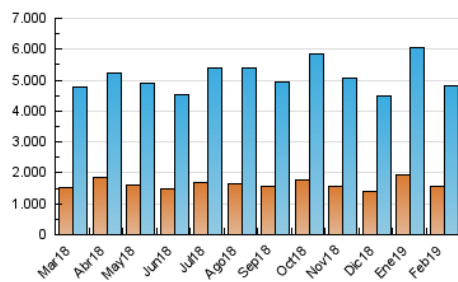

#### 3. Por día del mes (Nacional)

| Día | N. únicos | Visitas | Páginas | Día | N. únicos | Visitas | Páginas | Día | N. únicos | Visitas | Páginas |
|-----|-----------|---------|---------|-----|-----------|---------|---------|-----|-----------|---------|---------|
| 1   | 127.708   | 167.047 | 313.063 | 11  | 114.456   | 150.355 | 243.579 | 21  | 135.295   | 170.544 | 283.113 |
| 2   | 130.909   | 167.175 | 288.867 | 12  | 163.070   | 210.150 | 321.171 | 22  | 115.145   | 149.071 | 280.073 |
| 3   | 109.862   | 145.227 | 290.939 | 13  | 210.525   | 264.495 | 411.217 | 23  | 129.296   | 164.628 | 280.462 |
| 4   | 169.165   | 209.636 | 355.394 | 14  | 134.779   | 172.833 | 274.142 | 24  | 168.158   | 213.840 | 377.526 |
| 5   | 111.127   | 149.203 | 270.063 | 15  | 128.899   | 170.175 | 275.450 | 25  | 139.372   | 179.444 | 311.025 |
| 6   | 149.461   | 196.639 | 340.948 | 16  | 113.446   | 145.131 | 268.661 | 26  | 132.303   | 169.277 | 264.532 |
| 7   | 133.094   | 172.358 | 289.763 | 17  | 145.427   | 189.646 | 338.713 | 27  | 132.640   | 168.298 | 277.465 |
| 8   | 116.459   | 155.188 | 266.860 | 18  | 130.017   | 171.088 | 288.328 | 28  | 130.917   | 166.617 | 268.809 |
| 9   | 100.680   | 129.984 | 221.933 | 19  | 131.774   | 169.238 | 272.893 |     |           |         |         |
| 10  | 117.572   | 151.995 | 245.978 | 20  | 130.085   | 166.539 | 267.404 |     |           |         |         |

4. Gráficas (Nacional)

4.1 Por día de la semana (promedio)

N. únicos / Visitas (x 100)

Páginas (x 100)

4.2 Por franja horaria (promedio)

Visitas (x 1000)

Páginas (x 1000)

4.3 Por meses

N. únicos / Visitas (x 1000)

Páginas (x 1000)