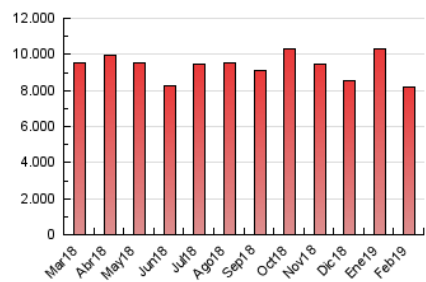

#### 3. Por día del mes (Nacional)

| Día | N. únicos | Visitas | Páginas | Día | N. únicos | Visitas | Páginas | Día | N. únicos | Visitas | Páginas |
|-----|-----------|---------|---------|-----|-----------|---------|---------|-----|-----------|---------|---------|
| 1   | 127.708   | 167.047 | 313.063 | 11  | 114.456   | 150.355 | 243.579 | 21  | 135.295   | 170.544 | 283.113 |
| 2   | 130.909   | 167.175 | 288.867 | 12  | 163.070   | 210.150 | 321.171 | 22  | 115.145   | 149.071 | 280.073 |
| 3   | 109.862   | 145.227 | 290.939 | 13  | 210.525   | 264.495 | 411.217 | 23  | 129.296   | 164.628 | 280.462 |
| 4   | 169.165   | 209.636 | 355.394 | 14  | 134.779   | 172.833 | 274.142 | 24  | 168.158   | 213.840 | 377.526 |
| 5   | 111.127   | 149.203 | 270.063 | 15  | 128.899   | 170.175 | 275.450 | 25  | 139.372   | 179.444 | 311.025 |
| 6   | 149.461   | 196.639 | 340.948 | 16  | 113.446   | 145.131 | 268.661 | 26  | 132.303   | 169.277 | 264.532 |
| 7   | 133.094   | 172.358 | 289.763 | 17  | 145.427   | 189.646 | 338.713 | 27  | 132.640   | 168.298 | 277.465 |
| 8   | 116.459   | 155.188 | 266.860 | 18  | 130.017   | 171.088 | 288.328 | 28  | 130.917   | 166.617 | 268.809 |
| 9   | 100.680   | 129.984 | 221.933 | 19  | 131.774   | 169.238 | 272.893 |     |           |         |         |
| 10  | 117.572   | 151.995 | 245.978 | 20  | 130.085   | 166.539 | 267.404 |     |           |         |         |

4. Gráficas (Nacional)

4.1 Por día de la semana (promedio)

N. únicos / Visitas (x 100)

Páginas (x 100)

4.2 Por franja horaria (promedio)

Visitas (x 1000)

Páginas (x 1000)

4.3 Por meses

N. únicos / Visitas (x 1000)

Páginas (x 1000)