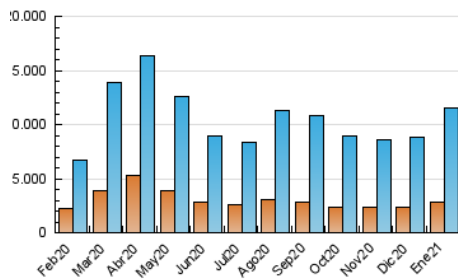

#### 3. Por día del mes (Nacional)

Día	N. únicos	Visitas	Páginas	Día	N. únicos	Visitas	Páginas	Día	N. únicos	Visitas	Páginas
1	239.768	347.061	654.443	11	241.367	366.576	745.687	21	243.432	373.469	751.380
2	159.513	219.918	421.835	12	289.692	426.100	875.135	22	250.698	395.548	793.374
3	170.884	242.409	501.539	13	227.565	352.048	762.016	23	234.011	342.821	643.062
4	192.221	291.556	644.916	14	283.191	435.761	894.927	24	292.249	436.747	828.533
5	190.332	283.866	609.056	15	254.986	392.163	787.862	25	320.254	477.745	952.846
6	214.437	326.240	684.551	16	287.617	457.260	907.436	26	276.925	426.434	873.413
7	275.488	425.908	842.929	17	220.269	322.891	625.265	27	254.151	389.380	782.690
8	327.950	493.389	1.012.593	18	228.734	350.919	733.719	28	245.909	383.962	798.931
9	246.808	385.924	805.553	19	264.646	409.055	862.190	29	219.379	336.386	683.490
10	267.120	401.539	797.530	20	263.733	404.159	827.087	30	234.436	350.300	700.313
								31	196.297	294.617	582.912

4. Gráficas (Nacional)

4.1 Por día de la semana (promedio)

N. únicos / Visitas (x 100)

Páginas (x 100)

4.2 Por franja horaria (promedio)

Visitas (x 1000)

Páginas (x 1000)

4.3 Por meses

N. únicos / Visitas (x 1000)

Páginas (x 1000)