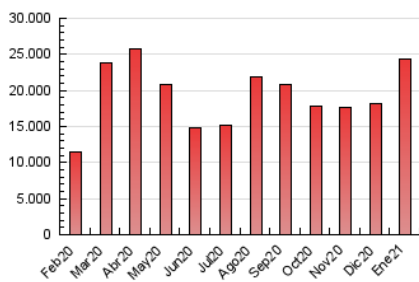

### 1. Cifras totales y promedios (Nacional e Internacional)

MES - AÑO	NAVEGADORES UNICOS	VISITAS	PAGINAS
Enero - 2021	3.082.627	11.993.343	24.265.089
<b>PROMEDIO DIARIO</b>	<b>257.022</b>	<b>386.882</b>	<b>782.745</b>
<b>PROMEDIO LUNES-VIERNES</b>	264.305	399.997	818.622
<b>PROMEDIO SABADO-DOMINGO</b>	241.728	359.340	707.403
<b>PAGINAS / VISITAS</b>	2,02		
<b>DURACION MEDIA VISITAS</b>	0:03:34		
<b>DURACION MEDIA PAGINAS</b>	0:03:29		

### 3. Por día del mes (Nacional e Internacional)

Día	N. únicos	Visitas	Páginas	Día	N. únicos	Visitas	Páginas	Día	N. únicos	Visitas	Páginas
1	248.393	358.707	676.246	11	255.507	383.311	777.404	21	255.838	388.691	781.526
2	167.764	229.775	439.669	12	303.318	443.395	910.238	22	263.400	410.315	822.466
3	178.969	252.406	519.895	13	239.688	366.986	790.976	23	243.943	355.018	665.805
4	200.551	302.062	666.237	14	293.678	450.311	925.162	24	303.134	452.139	858.086
5	199.205	295.086	631.463	15	266.758	406.561	816.470	25	333.528	493.715	984.318
6	223.631	337.563	707.671	16	298.571	471.951	935.365	26	289.958	443.812	906.725
7	285.536	438.662	868.911	17	229.635	335.257	648.782	27	265.795	404.950	811.866
8	340.216	510.560	1.046.701	18	239.914	365.521	764.273	28	256.729	398.644	828.658
9	261.033	403.236	837.972	19	280.981	429.786	902.690	29	229.397	349.965	710.377
10	281.947	420.231	830.742	20	278.377	421.337	860.679	30	245.700	365.147	728.658
								31	206.579	308.243	609.058

4. Gráficas (Nacional e Internacional)

4.1 Por día de la semana (promedio)

N. únicos / Visitas (x 100)

Páginas (x 100)

4.2 Por franja horaria (promedio)

Visitas (x 1000)

Páginas (x 1000)

4.3 Por meses

N. únicos / Visitas (x 1000)

Páginas (x 1000)