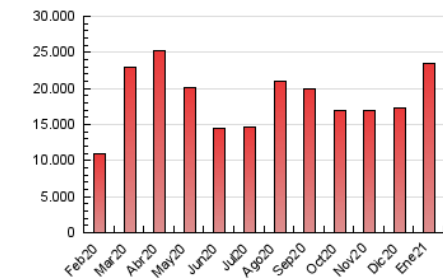

#### 1. Cifras totales y promedios (Nacional)

MES - AÑO	NAVEGADORES UNICOS	VISITAS	PAGINAS
Enero - 2021	2.866.912	11.542.151	23.387.213
<b>PROMEDIO DIARIO</b>	<b>245.615</b>	<b>372.327</b>	<b>754.426</b>
<b>PROMEDIO LUNES-VIERNES</b>	<b>252.612</b>	<b>385.130</b>	<b>789.202</b>
<b>PROMEDIO SABADO-DOMINGO</b>	<b>230.920</b>	<b>345.443</b>	<b>681.398</b>
<b>PAGINAS / VISITAS</b>	<b>2,03</b>		
<b>DURACION MEDIA VISITAS</b>	<b>0:03:32</b>		
<b>DURACION MEDIA PAGINAS</b>	<b>0:03:27</b>		

#### 3. Por día del mes (Nacional)

Día	N. únicos	Visitas	Páginas	Día	N. únicos	Visitas	Páginas	Día	N. únicos	Visitas	Páginas
1	239.768	347.061	654.443	11	241.367	366.576	745.687	21	243.432	373.469	751.380
2	159.513	219.918	421.835	12	289.692	426.100	875.135	22	250.698	395.548	793.374
3	170.884	242.409	501.539	13	227.565	352.048	762.016	23	234.011	342.821	643.062
4	192.221	291.556	644.916	14	283.191	435.761	894.927	24	292.249	436.747	828.533
5	190.332	283.866	609.056	15	254.986	392.163	787.862	25	320.254	477.745	952.846
6	214.437	326.240	684.551	16	287.617	457.260	907.436	26	276.925	426.434	873.413
7	275.488	425.908	842.929	17	220.269	322.891	625.265	27	254.151	389.380	782.690
8	327.950	493.389	1.012.593	18	228.734	350.919	733.719	28	245.909	383.962	798.931
9	246.808	385.924	805.553	19	264.646	409.055	862.190	29	219.379	336.386	683.490
10	267.120	401.539	797.530	20	263.733	404.159	827.087	30	234.436	350.300	700.313
								31	196.297	294.617	582.912

4. Gráficas (Nacional)

4.1 Por día de la semana (promedio)

N. únicos / Visitas (x 100)

Páginas (x 100)

4.2 Por franja horaria (promedio)

Visitas (x 1000)

Páginas (x 1000)

4.3 Por meses

N. únicos / Visitas (x 1000)

Páginas (x 1000)