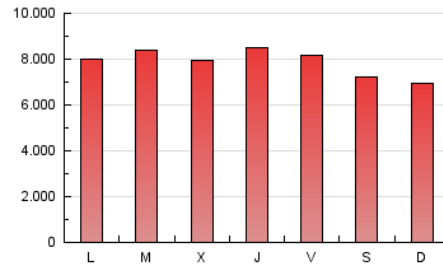

### 1. Cifras totales y promedios (Nacional e Internacional)

MES - AÑO	NAVEGADORES UNICOS	VISITAS	PAGINAS
Enero - 2021	3.082.627	11.993.343	24.265.089
<b>PROMEDIO DIARIO</b>	<b>257.022</b>	<b>386.882</b>	<b>782.745</b>
<b>PROMEDIO LUNES-VIERNES</b>	264.305	399.997	818.622
<b>PROMEDIO SABADO-DOMINGO</b>	241.728	359.340	707.403
<b>PAGINAS / VISITAS</b>	2,02		
<b>DURACION MEDIA VISITAS</b>	0:03:34		
<b>DURACION MEDIA PAGINAS</b>	0:03:29		

### 3. Por día del mes (Nacional e Internacional)

Día	N. únicos	Visitas	Páginas	Día	N. únicos	Visitas	Páginas	Día	N. únicos	Visitas	Páginas
1	248.393	358.707	676.246	11	255.507	383.311	777.404	21	255.838	388.691	781.526
2	167.764	229.775	439.669	12	303.318	443.395	910.238	22	263.400	410.315	822.466
3	178.969	252.406	519.895	13	239.688	366.986	790.976	23	243.943	355.018	665.805
4	200.551	302.062	666.237	14	293.678	450.311	925.162	24	303.134	452.139	858.086
5	199.205	295.086	631.463	15	266.758	406.561	816.470	25	333.528	493.715	984.318
6	223.631	337.563	707.671	16	298.571	471.951	935.365	26	289.958	443.812	906.725
7	285.536	438.662	868.911	17	229.635	335.257	648.782	27	265.795	404.950	811.866
8	340.216	510.560	1.046.701	18	239.914	365.521	764.273	28	256.729	398.644	828.658
9	261.033	403.236	837.972	19	280.981	429.786	902.690	29	229.397	349.965	710.377
10	281.947	420.231	830.742	20	278.377	421.337	860.679	30	245.700	365.147	728.658
								31	206.579	308.243	609.058

4. Gráficas (Nacional e Internacional)

4.1 Por día de la semana (promedio)

N. únicos / Visitas (x 100)

Páginas (x 100)

4.2 Por franja horaria (promedio)

Visitas (x 1000)

Páginas (x 1000)

4.3 Por meses