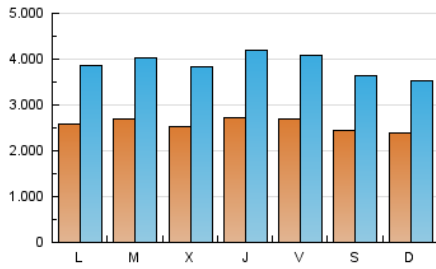

4. Gráficas (Nacional e Internacional)

4.1 Por día de la semana (promedio)

N. únicos / Visitas (x 100)