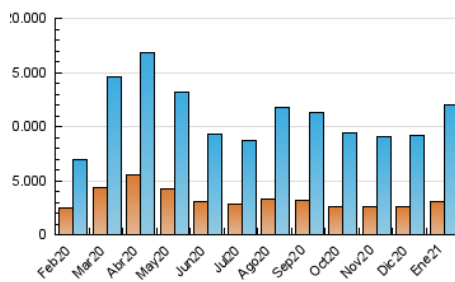

### 1. Cifras totales y promedios (Nacional e Internacional)

MES - AÑO	NAVEGADORES UNICOS	VISITAS	PAGINAS
Enero - 2021	3.082.627	11.993.343	24.265.089
<b>PROMEDIO DIARIO</b>	<b>257.022</b>	<b>386.882</b>	<b>782.745</b>
<b>PROMEDIO LUNES-VIERNES</b>	264.305	399.997	818.622
<b>PROMEDIO SABADO-DOMINGO</b>	241.728	359.340	707.403
<b>PAGINAS / VISITAS</b>	2,02		
<b>DURACION MEDIA VISITAS</b>	0:03:34		
<b>DURACION MEDIA PAGINAS</b>	0:03:29		

### 3. Por día del mes (Nacional e Internacional)

Día	N. únicos	Visitas	Páginas	Día	N. únicos	Visitas	Páginas	Día	N. únicos	Visitas	Páginas
1	248.393	358.707	676.246	11	255.507	383.311	777.404	21	255.838	388.691	781.526
2	167.764	229.775	439.669	12	303.318	443.395	910.238	22	263.400	410.315	822.466
3	178.969	252.406	519.895	13	239.688	366.986	790.976	23	243.943	355.018	665.805
4	200.551	302.062	666.237	14	293.678	450.311	925.162	24	303.134	452.139	858.086
5	199.205	295.086	631.463	15	266.758	406.561	816.470	25	333.528	493.715	984.318
6	223.631	337.563	707.671	16	298.571	471.951	935.365	26	289.958	443.812	906.725
7	285.536	438.662	868.911	17	229.635	335.257	648.782	27	265.795	404.950	811.866
8	340.216	510.560	1.046.701	18	239.914	365.521	764.273	28	256.729	398.644	828.658
9	261.033	403.236	837.972	19	280.981	429.786	902.690	29	229.397	349.965	710.377
10	281.947	420.231	830.742	20	278.377	421.337	860.679	30	245.700	365.147	728.658
								31	206.579	308.243	609.058

4. Gráficas (Nacional e Internacional)

4.1 Por día de la semana (promedio)

N. únicos / Visitas (x 100)

Páginas (x 100)

4.2 Por franja horaria (promedio)

Visitas (x 1000)

Páginas (x 1000)

4.3 Por meses

N. únicos / Visitas (x 1000)

Páginas (x 1000)