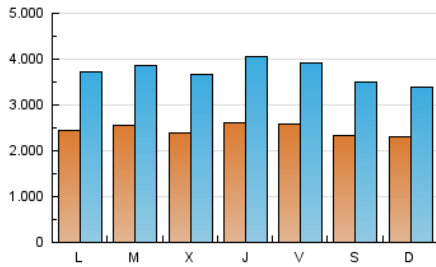

4. Gráficas (Nacional)

4.1 Por día de la semana (promedio)

N. únicos / Visitas (x 100)