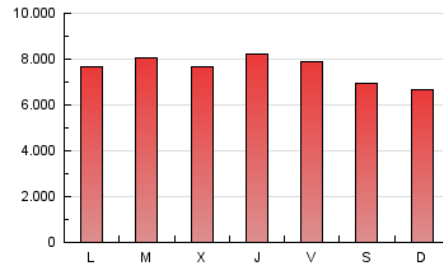

#### 1. Cifras totales y promedios (Nacional)

MES - AÑO	NAVEGADORES UNICOS	VISITAS	PAGINAS
Enero - 2021	2.866.912	11.542.151	23.387.213
<b>PROMEDIO DIARIO</b>	<b>245.615</b>	<b>372.327</b>	<b>754.426</b>
<b>PROMEDIO LUNES-VIERNES</b>	<b>252.612</b>	<b>385.130</b>	<b>789.202</b>
<b>PROMEDIO SABADO-DOMINGO</b>	<b>230.920</b>	<b>345.443</b>	<b>681.398</b>
<b>PAGINAS / VISITAS</b>	<b>2,03</b>		
<b>DURACION MEDIA VISITAS</b>	<b>0:03:32</b>		
<b>DURACION MEDIA PAGINAS</b>	<b>0:03:27</b>		

#### 2. Secciones (Nacional)

	PAGINAS	%
<b>HOME</b>	6.962.776	29.77 %
<b>RESTO</b>	16.424.437	70.23 %

#### 3. Por día del mes (Nacional)

Día	N. únicos	Visitas	Páginas	Día	N. únicos	Visitas	Páginas	Día	N. únicos	Visitas	Páginas
1	239.768	347.061	654.443	11	241.367	366.576	745.687	21	243.432	373.469	751.380
2	159.513	219.918	421.835	12	289.692	426.100	875.135	22	250.698	395.548	793.374
3	170.884	242.409	501.539	13	227.565	352.048	762.016	23	234.011	342.821	643.062
4	192.221	291.556	644.916	14	283.191	435.761	894.927	24	292.249	436.747	828.533
5	190.332	283.866	609.056	15	254.986	392.163	787.862	25	320.254	477.745	952.846
6	214.437	326.240	684.551	16	287.617	457.260	907.436	26	276.925	426.434	873.413
7	275.488	425.908	842.929	17	220.269	322.891	625.265	27	254.151	389.380	782.690
8	327.950	493.389	1.012.593	18	228.734	350.919	733.719	28	245.909	383.962	798.931
9	246.808	385.924	805.553	19	264.646	409.055	862.190	29	219.379	336.386	683.490
10	267.120	401.539	797.530	20	263.733	404.159	827.087	30	234.436	350.300	700.313
								31	196.297	294.617	582.912

4. Gráficas (Nacional)

4.1 Por día de la semana (promedio)

N. únicos / Visitas (x 100)

Páginas (x 100)

4.2 Por franja horaria (promedio)

Visitas (x 1000)

Páginas (x 1000)

4.3 Por meses