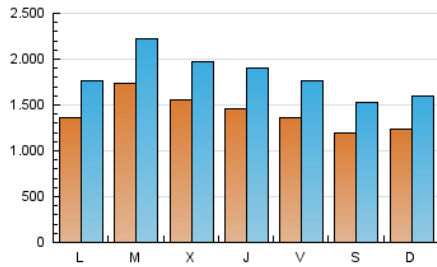

1. Cifras totales y promedios (Nacional e Internacional)

MES - AÑO	NAVEGADORES UNICOS	VISITAS	PAGINAS
Enero - 2020	2.056.206	5.660.370	9.445.440
PROMEDIO DIARIO	141.871	182.593	304.692
PROMEDIO LUNES-VIERNES	148.924	191.789	315.644
PROMEDIO SABADO-DOMINGO	121.593	156.154	273.204
PAGINAS / VISITAS	1,67		
DURACION MEDIA VISITAS	0:01:41		
DURACION MEDIA PAGINAS	0:02:08		

2. Secciones (Nacional e Internacional)

	PAGINAS	%
HOME	2.824.246	29.90 %
RESTO	6.621.194	70.10 %

3. Por día del mes (Nacional e Internacional)

Día	N. únicos	Visitas	Páginas	Día	N. únicos	Visitas	Páginas	Día	N. únicos	Visitas	Páginas
1	92.167	124.725	201.172	11	130.891	164.740	253.000	21	274.473	341.284	500.748
2	119.592	158.464	306.204	12	117.171	149.499	252.227	22	170.880	219.820	348.673
3	122.793	157.498	285.760	13	131.473	167.662	290.599	23	164.245	213.973	350.474
4	118.497	152.247	240.590	14	145.752	189.624	320.174	24	140.907	178.227	290.590
5	100.160	133.632	294.240	15	121.288	157.407	259.648	25	96.009	128.099	238.594
6	108.884	142.344	269.980	16	159.549	206.149	329.971	26	103.313	138.325	281.823
7	99.969	139.352	240.117	17	158.495	201.791	324.100	27	125.255	168.155	311.997
8	139.670	175.922	274.463	18	132.186	166.463	279.584	28	171.927	217.297	361.292
9	113.114	150.069	243.347	19	174.513	216.226	345.575	29	251.700	308.117	481.973
10	115.198	152.518	249.520	20	180.409	225.894	365.913	30	171.731	221.079	346.961
								31	145.790	193.768	306.131

4. Gráficas (Nacional e Internacional)

4.1 Por día de la semana (promedio)

N. únicos / Visitas (x 100)

Páginas (x 100)

4.2 Por franja horaria (promedio)

Visitas (x 1000)

Páginas (x 1000)

4.3 Por meses