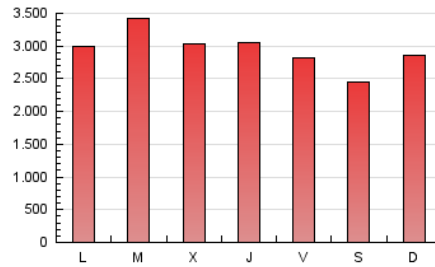

1. Cifras totales y promedios (Nacional)

MES - AÑO	NAVEGADORES UNICOS	VISITAS	PAGINAS
Enero - 2020	1.935.833	5.458.539	9.130.941
PROMEDIO DIARIO	136.202	176.082	294.546
PROMEDIO LUNES-VIERNES	142.964	184.927	304.915
PROMEDIO SABADO-DOMINGO	116.763	150.651	264.737
PAGINAS / VISITAS	1,67		
DURACION MEDIA VISITAS	0:01:41		
DURACION MEDIA PAGINAS	0:02:08		

2. Secciones (Nacional)

	PAGINAS	%
HOME	2.747.729	30.09 %
RESTO	6.383.212	69.91 %

3. Por día del mes (Nacional)

Día	N. únicos	Visitas	Páginas	Día	N. únicos	Visitas	Páginas	Día	N. únicos	Visitas	Páginas
1	88.314	119.900	193.845	11	126.078	159.132	244.371	21	266.332	332.053	486.612
2	114.822	152.549	296.963	12	112.828	144.486	244.618	22	165.210	213.013	338.005
3	117.615	151.812	276.710	13	126.028	161.443	281.168	23	158.559	207.154	340.135
4	114.074	147.176	233.127	14	140.583	183.395	310.543	24	134.679	171.526	280.519
5	96.606	128.883	286.520	15	116.805	151.593	248.547	25	91.861	123.134	230.969
6	103.440	136.116	260.217	16	154.017	199.802	317.632	26	98.935	133.220	273.700
7	94.929	133.189	230.697	17	153.133	195.725	315.101	27	119.077	161.176	301.631
8	132.062	167.470	262.596	18	126.191	160.069	269.896	28	163.407	208.030	344.124
9	107.039	142.796	232.183	19	167.527	209.108	334.694	29	243.948	300.063	469.589
10	110.916	147.512	241.597	20	173.938	219.017	355.541	30	165.245	212.808	334.682
								31	138.068	185.189	294.409

4. Gráficas (Nacional)

4.1 Por día de la semana (promedio)

N. únicos / Visitas (x 100)

Páginas (x 100)

4.2 Por franja horaria (promedio)

Visitas (x 1000)

Páginas (x 1000)

4.3 Por meses