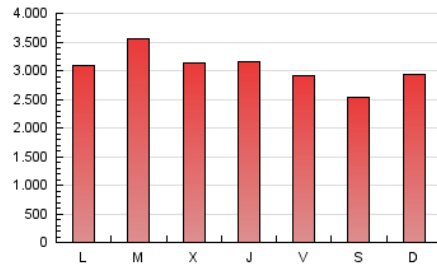

1. Cifras totales y promedios (Nacional e Internacional)

MES - AÑO	NAVEGADORES UNICOS	VISITAS	PAGINAS
Enero - 2020	2.056.206	5.660.370	9.445.440
PROMEDIO DIARIO	141.871	182.593	304.692
PROMEDIO LUNES-VIERNES	148.924	191.789	315.644
PROMEDIO SABADO-DOMINGO	121.593	156.154	273.204
PAGINAS / VISITAS	1,67		
DURACION MEDIA VISITAS	0:01:41		
DURACION MEDIA PAGINAS	0:02:08		

2. Secciones (Nacional e Internacional)

	PAGINAS	%
HOME	2.824.246	29.90 %
RESTO	6.621.194	70.10 %

3. Por día del mes (Nacional e Internacional)

Día	N. únicos	Visitas	Páginas	Día	N. únicos	Visitas	Páginas	Día	N. únicos	Visitas	Páginas
1	92.167	124.725	201.172	11	130.891	164.740	253.000	21	274.473	341.284	500.748
2	119.592	158.464	306.204	12	117.171	149.499	252.227	22	170.880	219.820	348.673
3	122.793	157.498	285.760	13	131.473	167.662	290.599	23	164.245	213.973	350.474
4	118.497	152.247	240.590	14	145.752	189.624	320.174	24	140.907	178.227	290.590
5	100.160	133.632	294.240	15	121.288	157.407	259.648	25	96.009	128.099	238.594
6	108.884	142.344	269.980	16	159.549	206.149	329.971	26	103.313	138.325	281.823
7	99.969	139.352	240.117	17	158.495	201.791	324.100	27	125.255	168.155	311.997
8	139.670	175.922	274.463	18	132.186	166.463	279.584	28	171.927	217.297	361.292
9	113.114	150.069	243.347	19	174.513	216.226	345.575	29	251.700	308.117	481.973
10	115.198	152.518	249.520	20	180.409	225.894	365.913	30	171.731	221.079	346.961
								31	145.790	193.768	306.131

4. Gráficas (Nacional e Internacional)

4.1 Por día de la semana (promedio)

N. únicos / Visitas (x 100)

Páginas (x 100)

4.2 Por franja horaria (promedio)

Visitas (x 1000)

Páginas (x 1000)

4.3 Por meses