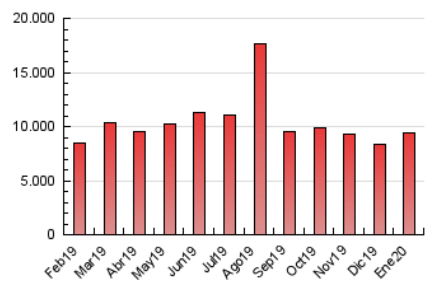

Páginas (x 1000)