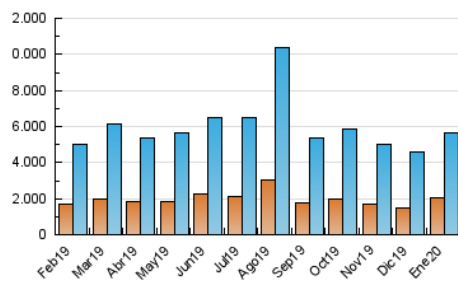

4.3 Por meses

N. únicos / Visitas (x 1000)