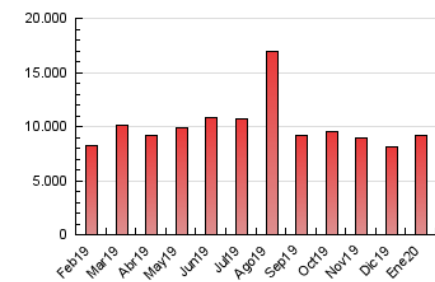

Páginas (x 1000)