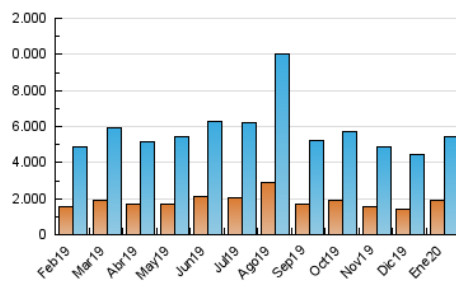

4.3 Por meses

N. únicos / Visitas (x 1000)