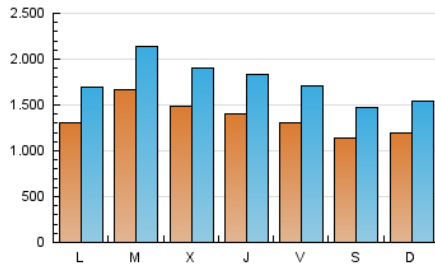

1. Cifras totales y promedios (Nacional)

MES - AÑO	NAVEGADORES UNICOS	VISITAS	PAGINAS
Enero - 2020	1.935.833	5.458.539	9.130.941
PROMEDIO DIARIO	136.202	176.082	294.546
PROMEDIO LUNES-VIERNES	142.964	184.927	304.915
PROMEDIO SABADO-DOMINGO	116.763	150.651	264.737
PAGINAS / VISITAS	1,67		
DURACION MEDIA VISITAS	0:01:41		
DURACION MEDIA PAGINAS	0:02:08		

2. Secciones (Nacional)

	PAGINAS	%
HOME	2.747.729	30.09 %
RESTO	6.383.212	69.91 %

3. Por día del mes (Nacional)

Día	N. únicos	Visitas	Páginas	Día	N. únicos	Visitas	Páginas	Día	N. únicos	Visitas	Páginas
1	88.314	119.900	193.845	11	126.078	159.132	244.371	21	266.332	332.053	486.612
2	114.822	152.549	296.963	12	112.828	144.486	244.618	22	165.210	213.013	338.005
3	117.615	151.812	276.710	13	126.028	161.443	281.168	23	158.559	207.154	340.135
4	114.074	147.176	233.127	14	140.583	183.395	310.543	24	134.679	171.526	280.519
5	96.606	128.883	286.520	15	116.805	151.593	248.547	25	91.861	123.134	230.969
6	103.440	136.116	260.217	16	154.017	199.802	317.632	26	98.935	133.220	273.700
7	94.929	133.189	230.697	17	153.133	195.725	315.101	27	119.077	161.176	301.631
8	132.062	167.470	262.596	18	126.191	160.069	269.896	28	163.407	208.030	344.124
9	107.039	142.796	232.183	19	167.527	209.108	334.694	29	243.948	300.063	469.589
10	110.916	147.512	241.597	20	173.938	219.017	355.541	30	165.245	212.808	334.682
								31	138.068	185.189	294.409

4. Gráficas (Nacional)

4.1 Por día de la semana (promedio)

N. únicos / Visitas (x 100)

Páginas (x 100)

4.2 Por franja horaria (promedio)

Visitas (x 1000)

Páginas (x 1000)

4.3 Por meses