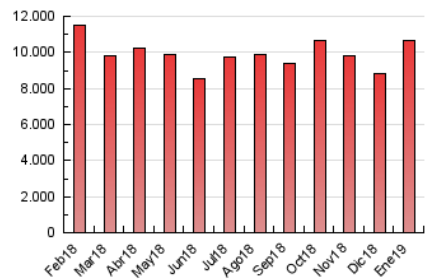

Páginas (x 1000)