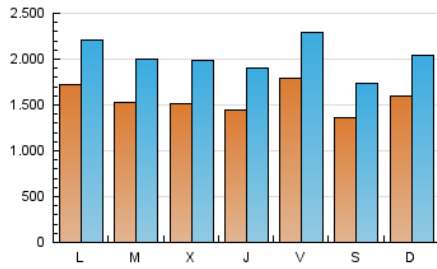

1. Cifras totales y promedios (Nacional e Internacional)

MES - AÑO	NAVEGADORES UNICOS	VISITAS	PAGINAS
Enero - 2019	2.072.015	6.259.631	10.656.588
PROMEDIO DIARIO	155.636	201.924	343.761
PROMEDIO LUNES-VIERNES	158.244	206.545	350.480
PROMEDIO SABADO-DOMINGO	148.139	188.636	324.445
PAGINAS / VISITAS	1,70		
DURACION MEDIA VISITAS	0:01:38		
DURACION MEDIA PAGINAS	0:02:04		

2. Secciones (Nacional e Internacional)

	PAGINAS	%
HOME	2.917.336	27.38 %
RESTO	7.739.252	72.62 %

3. Por día del mes (Nacional e Internacional)

Día	N. únicos	Visitas	Páginas	Día	N. únicos	Visitas	Páginas	Día	N. únicos	Visitas	Páginas
1	147.173	194.928	344.065	11	125.137	165.726	285.552	21	150.413	201.653	326.666
2	115.532	151.683	273.635	12	124.606	159.896	289.196	22	153.555	206.521	333.428
3	120.479	158.144	270.909	13	129.838	167.752	302.373	23	149.256	200.216	331.048
4	252.461	314.806	464.867	14	177.142	225.631	372.729	24	133.410	179.870	296.585
5	171.903	204.706	356.878	15	162.561	209.669	343.992	25	176.917	229.697	358.990
6	127.588	164.729	295.937	16	163.274	215.296	441.567	26	128.821	169.471	291.053
7	128.362	164.599	279.688	17	155.135	213.493	395.211	27	196.717	252.056	421.009
8	108.774	144.266	259.663	18	160.462	209.186	356.346	28	230.496	293.925	483.736
9	129.261	169.069	287.703	19	120.902	158.294	279.891	29	188.932	245.197	406.608
10	128.126	166.641	280.404	20	184.737	232.187	359.222	30	197.447	255.110	453.416
								31	185.298	235.214	414.221

4. Gráficas (Nacional e Internacional)

4.1 Por día de la semana (promedio)

N. únicos / Visitas (x 100)

Páginas (x 100)

4.2 Por franja horaria (promedio)

Visitas (x 1000)

Páginas (x 1000)

4.3 Por meses