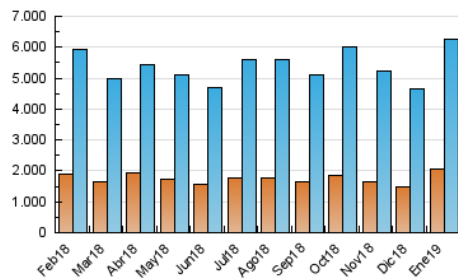

4.3 Por meses

N. únicos / Visitas (x 1000)