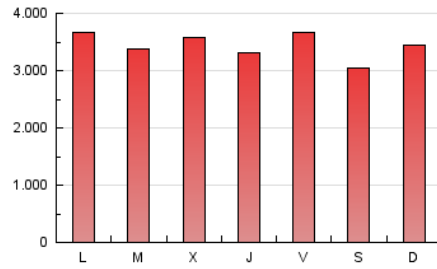

1. Cifras totales y promedios (Nacional e Internacional)

MES - AÑO	NAVEGADORES UNICOS	VISITAS	PAGINAS
Enero - 2019	2.072.015	6.259.631	10.656.588
PROMEDIO DIARIO	155.636	201.924	343.761
PROMEDIO LUNES-VIERNES	158.244	206.545	350.480
PROMEDIO SABADO-DOMINGO	148.139	188.636	324.445
PAGINAS / VISITAS	1,70		
DURACION MEDIA VISITAS	0:01:38		
DURACION MEDIA PAGINAS	0:02:04		

2. Secciones (Nacional e Internacional)

	PAGINAS	%
HOME	2.917.336	27.38 %
RESTO	7.739.252	72.62 %

3. Por día del mes (Nacional e Internacional)

Día	N. únicos	Visitas	Páginas	Día	N. únicos	Visitas	Páginas	Día	N. únicos	Visitas	Páginas
1	147.173	194.928	344.065	11	125.137	165.726	285.552	21	150.413	201.653	326.666
2	115.532	151.683	273.635	12	124.606	159.896	289.196	22	153.555	206.521	333.428
3	120.479	158.144	270.909	13	129.838	167.752	302.373	23	149.256	200.216	331.048
4	252.461	314.806	464.867	14	177.142	225.631	372.729	24	133.410	179.870	296.585
5	171.903	204.706	356.878	15	162.561	209.669	343.992	25	176.917	229.697	358.990
6	127.588	164.729	295.937	16	163.274	215.296	441.567	26	128.821	169.471	291.053
7	128.362	164.599	279.688	17	155.135	213.493	395.211	27	196.717	252.056	421.009
8	108.774	144.266	259.663	18	160.462	209.186	356.346	28	230.496	293.925	483.736
9	129.261	169.069	287.703	19	120.902	158.294	279.891	29	188.932	245.197	406.608
10	128.126	166.641	280.404	20	184.737	232.187	359.222	30	197.447	255.110	453.416
								31	185.298	235.214	414.221

4. Gráficas (Nacional e Internacional)

4.1 Por día de la semana (promedio)

N. únicos / Visitas (x 100)

Páginas (x 100)

4.2 Por franja horaria (promedio)

Visitas (x 1000)

Páginas (x 1000)

4.3 Por meses