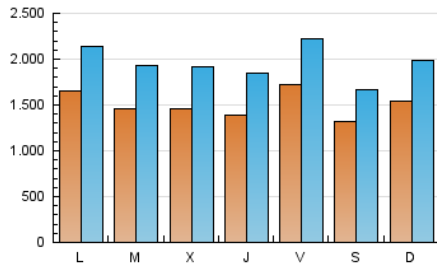

1. Cifras totales y promedios (Nacional)

MES - AÑO	NAVEGADORES UNICOS	VISITAS	PAGINAS
Enero - 2019	1.949.358	6.054.995	10.327.870
PROMEDIO DIARIO	149.922	195.322	333.157
PROMEDIO LUNES-VIERNES	152.343	199.730	339.460
PROMEDIO SABADO-DOMINGO	142.962	182.652	315.037
PAGINAS / VISITAS	1,71		
DURACION MEDIA VISITAS	0:01:38		
DURACION MEDIA PAGINAS	0:02:04		

2. Secciones (Nacional)

	PAGINAS	%
HOME	2.844.255	27.54 %
RESTO	7.483.615	72.46 %

3. Por día del mes (Nacional)

Día	N. únicos	Visitas	Páginas	Día	N. únicos	Visitas	Páginas	Día	N. únicos	Visitas	Páginas
1	140.527	187.169	329.743	11	120.607	160.107	276.576	21	143.602	193.775	314.183
2	110.156	145.114	262.679	12	119.446	153.954	279.558	22	147.863	200.004	323.278
3	115.052	152.200	261.481	13	124.487	162.069	293.269	23	143.863	194.366	321.052
4	245.463	306.602	453.028	14	170.750	217.728	360.751	24	128.347	173.261	286.451
5	166.151	198.375	347.527	15	156.594	201.995	332.012	25	169.706	221.835	347.023
6	122.205	158.818	286.589	16	156.935	207.540	429.316	26	124.214	163.918	282.009
7	123.387	159.198	270.979	17	148.960	206.590	383.855	27	191.737	245.939	411.615
8	103.646	138.728	250.598	18	154.042	202.069	344.613	28	224.158	286.368	471.564
9	123.949	162.839	277.474	19	116.561	152.966	271.165	29	182.508	238.256	395.682
10	122.527	161.035	270.999	20	178.891	225.177	348.561	30	191.615	248.377	440.663
								31	179.635	228.623	403.577

4. Gráficas (Nacional)

4.1 Por día de la semana (promedio)

N. únicos / Visitas (x 100)

Páginas (x 100)

4.2 Por franja horaria (promedio)

Visitas (x 1000)

Páginas (x 1000)

4.3 Por meses