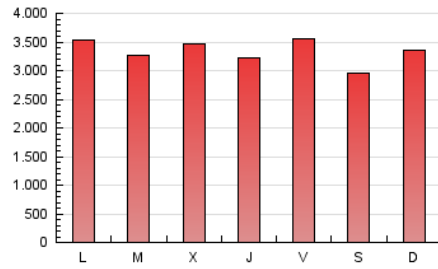

1. Cifras totales y promedios (Nacional)

MES - AÑO	NAVEGADORES UNICOS	VISITAS	PAGINAS
Enero - 2019	1.949.358	6.054.995	10.327.870
PROMEDIO DIARIO	149.922	195.322	333.157
PROMEDIO LUNES-VIERNES	152.343	199.730	339.460
PROMEDIO SABADO-DOMINGO	142.962	182.652	315.037
PAGINAS / VISITAS	1,71		
DURACION MEDIA VISITAS	0:01:38		
DURACION MEDIA PAGINAS	0:02:04		

2. Secciones (Nacional)

	PAGINAS	%
HOME	2.844.255	27.54 %
RESTO	7.483.615	72.46 %

3. Por día del mes (Nacional)

Día	N. únicos	Visitas	Páginas	Día	N. únicos	Visitas	Páginas	Día	N. únicos	Visitas	Páginas
1	140.527	187.169	329.743	11	120.607	160.107	276.576	21	143.602	193.775	314.183
2	110.156	145.114	262.679	12	119.446	153.954	279.558	22	147.863	200.004	323.278
3	115.052	152.200	261.481	13	124.487	162.069	293.269	23	143.863	194.366	321.052
4	245.463	306.602	453.028	14	170.750	217.728	360.751	24	128.347	173.261	286.451
5	166.151	198.375	347.527	15	156.594	201.995	332.012	25	169.706	221.835	347.023
6	122.205	158.818	286.589	16	156.935	207.540	429.316	26	124.214	163.918	282.009
7	123.387	159.198	270.979	17	148.960	206.590	383.855	27	191.737	245.939	411.615
8	103.646	138.728	250.598	18	154.042	202.069	344.613	28	224.158	286.368	471.564
9	123.949	162.839	277.474	19	116.561	152.966	271.165	29	182.508	238.256	395.682
10	122.527	161.035	270.999	20	178.891	225.177	348.561	30	191.615	248.377	440.663
								31	179.635	228.623	403.577

4. Gráficas (Nacional)

4.1 Por día de la semana (promedio)

N. únicos / Visitas (x 100)

Páginas (x 100)

4.2 Por franja horaria (promedio)

Visitas (x 1000)

Páginas (x 1000)

4.3 Por meses