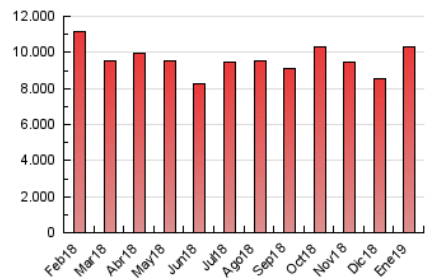

Páginas (x 1000)