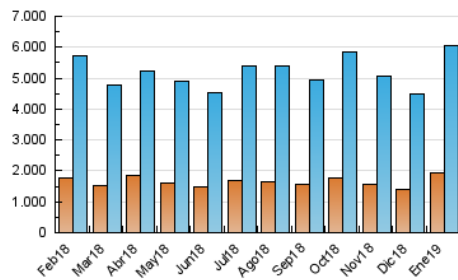

4.3 Por meses

N. únicos / Visitas (x 1000)