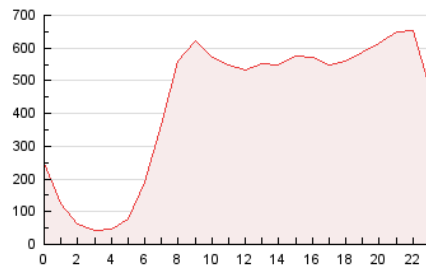

2. Secciones (Nacional)

	PAGINAS	%
HOME	2.844.255	27.54 %
RESTO	7.483.615	72.46 %

3. Por día del mes (Nacional)

Día	N. únicos	Visitas	Páginas	Día	N. únicos	Visitas	Páginas	Día	N. únicos	Visitas	Páginas
1	140.527	187.169	329.743	11	120.607	160.107	276.576	21	143.602	193.775	314.183
2	110.156	145.114	262.679	12	119.446	153.954	279.558	22	147.863	200.004	323.278
3	115.052	152.200	261.481	13	124.487	162.069	293.269	23	143.863	194.366	321.052
4	245.463	306.602	453.028	14	170.750	217.728	360.751	24	128.347	173.261	286.451
5	166.151	198.375	347.527	15	156.594	201.995	332.012	25	169.706	221.835	347.023
6	122.205	158.818	286.589	16	156.935	207.540	429.316	26	124.214	163.918	282.009
7	123.387	159.198	270.979	17	148.960	206.590	383.855	27	191.737	245.939	411.615
8	103.646	138.728	250.598	18	154.042	202.069	344.613	28	224.158	286.368	471.564
9	123.949	162.839	277.474	19	116.561	152.966	271.165	29	182.508	238.256	395.682
10	122.527	161.035	270.999	20	178.891	225.177	348.561	30	191.615	248.377	440.663
								31	179.635	228.623	403.577

4. Gráficas (Nacional)

4.1 Por día de la semana (promedio)

N. únicos / Visitas (x 100)

Páginas (x 100)

4.2 Por franja horaria (promedio)

Visitas (x 1000)

Páginas (x 1000)

4.3 Por meses