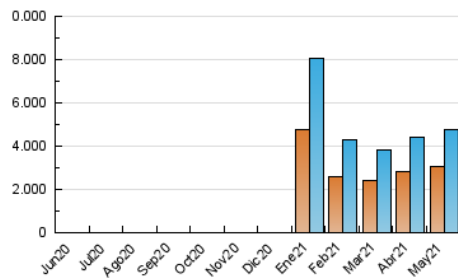

4.3 Por meses

N. únicos / Visitas (x 1000)