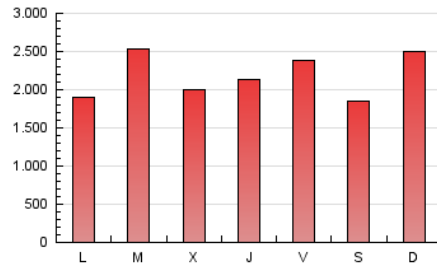

1. Cifras totales y promedios (Nacional)

MES - AÑO	NAVEGADORES UNICOS	VISITAS	PAGINAS
Mayo - 2021	3.057.187	4.756.215	6.744.429
PROMEDIO DIARIO	138.053	153.426	217.562
PROMEDIO LUNES-VIERNES	143.977	159.558	217.624
PROMEDIO SABADO-DOMINGO	125.614	140.550	217.432
PAGINAS / VISITAS	1,42		
DURACION MEDIA VISITAS	0:01:44		
DURACION MEDIA PAGINAS	0:03:59		

2. Secciones (Nacional)

	PAGINAS	%
HOME	382.490	5.67 %
RESTO	6.361.939	94.33 %

3. Por día del mes (Nacional)

Día	N. únicos	Visitas	Páginas	Día	N. únicos	Visitas	Páginas	Día	N. únicos	Visitas	Páginas
1	74.697	82.133	120.823	11	199.609	219.084	282.887	21	103.496	117.051	162.755
2	125.069	150.438	394.105	12	121.744	135.384	186.290	22	105.363	115.502	159.223
3	144.468	157.852	217.255	13	136.180	148.642	201.940	23	155.335	174.256	250.921
4	172.028	196.339	320.117	14	203.339	218.193	281.270	24	111.308	122.912	175.739
5	107.904	121.296	178.138	15	112.643	123.169	168.177	25	146.358	162.262	217.153
6	122.335	138.302	190.948	16	112.079	124.751	169.290	26	159.744	180.770	246.302
7	152.305	172.078	235.931	17	127.340	140.353	188.572	27	132.133	147.287	201.190
8	200.837	219.975	298.700	18	132.382	146.320	194.689	28	186.811	207.583	270.206
9	176.285	196.695	287.072	19	130.327	142.639	189.547	29	106.833	120.919	178.622
10	143.340	160.463	216.700	20	194.709	209.208	259.778	30	86.999	97.660	147.384
								31	95.652	106.699	152.705

4. Gráficas (Nacional)

4.1 Por día de la semana (promedio)

N. únicos / Visitas (x 100)

Páginas (x 100)

4.2 Por franja horaria (promedio)

Visitas__ (x 1000)

Páginas (x 1000)

4.3 Por meses