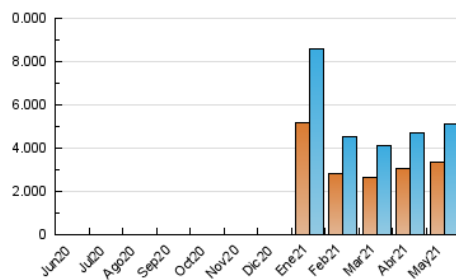

4.3 Por meses

N. únicos / Visitas (x 1000)