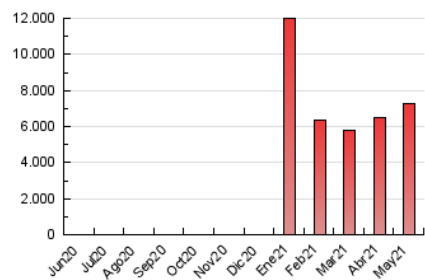

Páginas (x 1000)