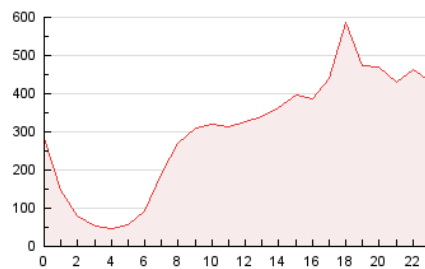

1. Cifras totales y promedios (Nacional e Internacional)

MES - AÑO	NAVEGADORES UNICOS	VISITAS	PAGINAS
Mayo - 2021	3.372.096	5.115.715	7.266.261
PROMEDIO DIARIO	148.664	165.023	234.396
PROMEDIO LUNES-VIERNES	154.781	171.373	233.571
PROMEDIO SABADO-DOMINGO	135.817	151.688	236.126
PAGINAS / VISITAS	1,42		
DURACION MEDIA VISITAS	0:01:49		
DURACION MEDIA PAGINAS	0:04:08		

2. Secciones (Nacional e Internacional)

	PAGINAS	%
HOME	434.997	5.99 %
RESTO	6.831.264	94.01 %

3. Por día del mes (Nacional e Internacional)

Día	N. únicos	Visitas	Páginas	Día	N. únicos	Visitas	Páginas	Día	N. únicos	Visitas	Páginas
1	82.661	90.617	133.016	11	215.308	234.204	301.925	21	112.186	126.582	175.237
2	137.061	165.643	439.990	12	130.337	144.753	198.909	22	112.980	124.291	171.552
3	153.741	167.640	232.250	13	147.684	160.986	218.201	23	165.975	185.092	266.914
4	185.705	212.826	350.040	14	227.329	242.663	311.141	24	120.744	133.241	189.823
5	118.556	132.708	195.246	15	124.667	136.109	185.532	25	156.967	173.579	231.214
6	132.758	149.661	205.943	16	121.427	134.603	182.966	26	170.206	191.612	260.053
7	161.375	182.775	250.612	17	135.122	149.698	201.370	27	140.569	157.085	214.413
8	212.146	231.498	317.372	18	140.546	155.470	206.723	28	199.034	221.812	288.218
9	189.578	210.856	309.236	19	138.337	151.273	200.877	29	116.115	131.185	193.774
10	156.469	174.873	235.176	20	203.596	219.120	272.394	30	95.564	106.981	160.909
								31	103.828	116.279	165.235

4. Gráficas (Nacional e Internacional)

4.1 Por día de la semana (promedio)

N. únicos / Visitas (x 100)

Páginas (x 100)

4.2 Por franja horaria (promedio)

Visitas__ (x 1000)

Páginas (x 1000)

4.3 Por meses