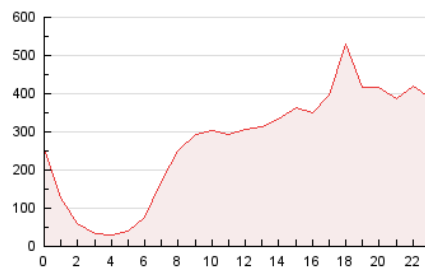

2. Secciones (Nacional)

	PAGINAS	%
HOME	382.490	5.67 %
RESTO	6.361.939	94.33 %

3. Por día del mes (Nacional)

Día	N. únicos	Visitas	Páginas	Día	N. únicos	Visitas	Páginas	Día	N. únicos	Visitas	Páginas
1	74.697	82.133	120.823	11	199.609	219.084	282.887	21	103.496	117.051	162.755
2	125.069	150.438	394.105	12	121.744	135.384	186.290	22	105.363	115.502	159.223
3	144.468	157.852	217.255	13	136.180	148.642	201.940	23	155.335	174.256	250.921
4	172.028	196.339	320.117	14	203.339	218.193	281.270	24	111.308	122.912	175.739
5	107.904	121.296	178.138	15	112.643	123.169	168.177	25	146.358	162.262	217.153
6	122.335	138.302	190.948	16	112.079	124.751	169.290	26	159.744	180.770	246.302
7	152.305	172.078	235.931	17	127.340	140.353	188.572	27	132.133	147.287	201.190
8	200.837	219.975	298.700	18	132.382	146.320	194.689	28	186.811	207.583	270.206
9	176.285	196.695	287.072	19	130.327	142.639	189.547	29	106.833	120.919	178.622
10	143.340	160.463	216.700	20	194.709	209.208	259.778	30	86.999	97.660	147.384
								31	95.652	106.699	152.705

4. Gráficas (Nacional)

4.1 Por día de la semana (promedio)

N. únicos / Visitas (x 100)

Páginas (x 100)

4.2 Por franja horaria (promedio)

Visitas__ (x 1000)

Páginas (x 1000)

4.3 Por meses