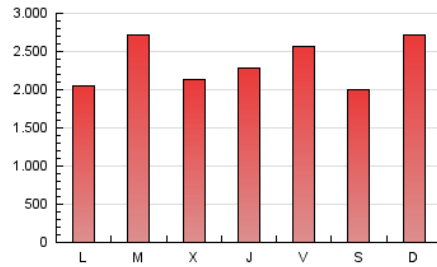

1. Cifras totales y promedios (Nacional e Internacional)

MES - AÑO	NAVEGADORES UNICOS	VISITAS	PAGINAS
Mayo - 2021	3.372.096	5.115.715	7.266.261
PROMEDIO DIARIO	148.664	165.023	234.396
PROMEDIO LUNES-VIERNES	154.781	171.373	233.571
PROMEDIO SABADO-DOMINGO	135.817	151.688	236.126
PAGINAS / VISITAS	1,42		
DURACION MEDIA VISITAS	0:01:49		
DURACION MEDIA PAGINAS	0:04:08		

2. Secciones (Nacional e Internacional)

	PAGINAS	%
HOME	434.997	5.99 %
RESTO	6.831.264	94.01 %

3. Por día del mes (Nacional e Internacional)

Día	N. únicos	Visitas	Páginas	Día	N. únicos	Visitas	Páginas	Día	N. únicos	Visitas	Páginas
1	82.661	90.617	133.016	11	215.308	234.204	301.925	21	112.186	126.582	175.237
2	137.061	165.643	439.990	12	130.337	144.753	198.909	22	112.980	124.291	171.552
3	153.741	167.640	232.250	13	147.684	160.986	218.201	23	165.975	185.092	266.914
4	185.705	212.826	350.040	14	227.329	242.663	311.141	24	120.744	133.241	189.823
5	118.556	132.708	195.246	15	124.667	136.109	185.532	25	156.967	173.579	231.214
6	132.758	149.661	205.943	16	121.427	134.603	182.966	26	170.206	191.612	260.053
7	161.375	182.775	250.612	17	135.122	149.698	201.370	27	140.569	157.085	214.413
8	212.146	231.498	317.372	18	140.546	155.470	206.723	28	199.034	221.812	288.218
9	189.578	210.856	309.236	19	138.337	151.273	200.877	29	116.115	131.185	193.774
10	156.469	174.873	235.176	20	203.596	219.120	272.394	30	95.564	106.981	160.909
								31	103.828	116.279	165.235

4. Gráficas (Nacional e Internacional)

4.1 Por día de la semana (promedio)

N. únicos / Visitas (x 100)

Páginas (x 100)

4.2 Por franja horaria (promedio)

Visitas__ (x 1000)

Páginas (x 1000)

4.3 Por meses