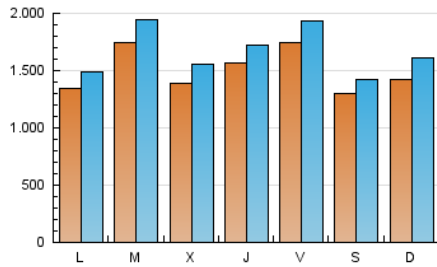

1. Cifras totales y promedios (Nacional e Internacional)

MES - AÑO	NAVEGADORES UNICOS	VISITAS	PAGINAS
Mayo - 2021	3.372.096	5.115.715	7.266.261
PROMEDIO DIARIO	148.664	165.023	234.396
PROMEDIO LUNES-VIERNES	154.781	171.373	233.571
PROMEDIO SABADO-DOMINGO	135.817	151.688	236.126
PAGINAS / VISITAS	1,42		
DURACION MEDIA VISITAS	0:01:49		
DURACION MEDIA PAGINAS	0:04:08		

2. Secciones (Nacional e Internacional)

	PAGINAS	%
HOME	434.997	5.99 %
RESTO	6.831.264	94.01 %

3. Por día del mes (Nacional e Internacional)

Día	N. únicos	Visitas	Páginas	Día	N. únicos	Visitas	Páginas	Día	N. únicos	Visitas	Páginas
1	82.661	90.617	133.016	11	215.308	234.204	301.925	21	112.186	126.582	175.237
2	137.061	165.643	439.990	12	130.337	144.753	198.909	22	112.980	124.291	171.552
3	153.741	167.640	232.250	13	147.684	160.986	218.201	23	165.975	185.092	266.914
4	185.705	212.826	350.040	14	227.329	242.663	311.141	24	120.744	133.241	189.823
5	118.556	132.708	195.246	15	124.667	136.109	185.532	25	156.967	173.579	231.214
6	132.758	149.661	205.943	16	121.427	134.603	182.966	26	170.206	191.612	260.053
7	161.375	182.775	250.612	17	135.122	149.698	201.370	27	140.569	157.085	214.413
8	212.146	231.498	317.372	18	140.546	155.470	206.723	28	199.034	221.812	288.218
9	189.578	210.856	309.236	19	138.337	151.273	200.877	29	116.115	131.185	193.774
10	156.469	174.873	235.176	20	203.596	219.120	272.394	30	95.564	106.981	160.909
								31	103.828	116.279	165.235

4. Gráficas (Nacional e Internacional)

4.1 Por día de la semana (promedio)

N. únicos / Visitas (x 100)

Páginas (x 100)

4.2 Por franja horaria (promedio)

Visitas__ (x 1000)

Páginas (x 1000)

4.3 Por meses