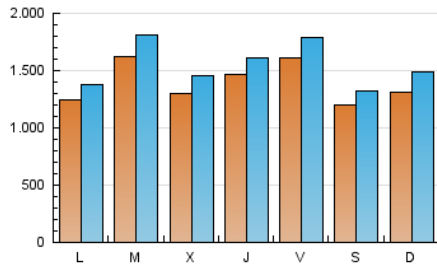

1. Cifras totales y promedios (Nacional)

MES - AÑO	NAVEGADORES UNICOS	VISITAS	PAGINAS
Mayo - 2021	3.057.187	4.756.215	6.744.429
PROMEDIO DIARIO	138.053	153.426	217.562
PROMEDIO LUNES-VIERNES	143.977	159.558	217.624
PROMEDIO SABADO-DOMINGO	125.614	140.550	217.432
PAGINAS / VISITAS	1,42		
DURACION MEDIA VISITAS	0:01:44		
DURACION MEDIA PAGINAS	0:03:59		

2. Secciones (Nacional)

	PAGINAS	%
HOME	382.490	5.67 %
RESTO	6.361.939	94.33 %

3. Por día del mes (Nacional)

Día	N. únicos	Visitas	Páginas	Día	N. únicos	Visitas	Páginas	Día	N. únicos	Visitas	Páginas
1	74.697	82.133	120.823	11	199.609	219.084	282.887	21	103.496	117.051	162.755
2	125.069	150.438	394.105	12	121.744	135.384	186.290	22	105.363	115.502	159.223
3	144.468	157.852	217.255	13	136.180	148.642	201.940	23	155.335	174.256	250.921
4	172.028	196.339	320.117	14	203.339	218.193	281.270	24	111.308	122.912	175.739
5	107.904	121.296	178.138	15	112.643	123.169	168.177	25	146.358	162.262	217.153
6	122.335	138.302	190.948	16	112.079	124.751	169.290	26	159.744	180.770	246.302
7	152.305	172.078	235.931	17	127.340	140.353	188.572	27	132.133	147.287	201.190
8	200.837	219.975	298.700	18	132.382	146.320	194.689	28	186.811	207.583	270.206
9	176.285	196.695	287.072	19	130.327	142.639	189.547	29	106.833	120.919	178.622
10	143.340	160.463	216.700	20	194.709	209.208	259.778	30	86.999	97.660	147.384
								31	95.652	106.699	152.705

4. Gráficas (Nacional)

4.1 Por día de la semana (promedio)

N. únicos / Visitas (x 100)

Páginas (x 100)

4.2 Por franja horaria (promedio)

Visitas__ (x 1000)

Páginas (x 1000)

4.3 Por meses