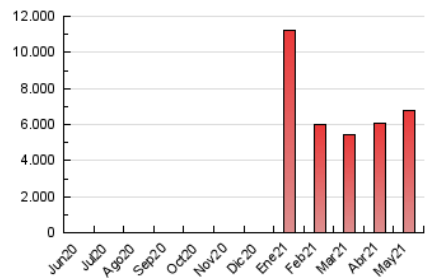

Páginas (x 1000)