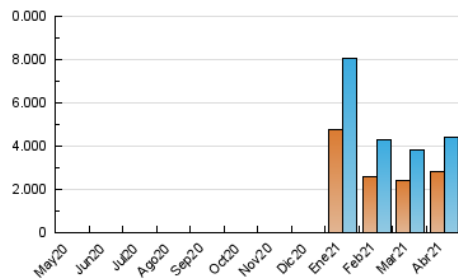

4.3 Por meses

N. únicos / Visitas (x 1000)