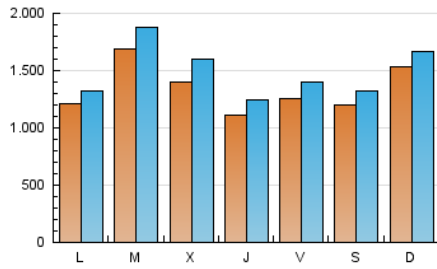

1. Cifras totales y promedios (Nacional)

MES - AÑO	NAVEGADORES UNICOS	VISITAS	PAGINAS
Abril - 2021	2.818.108	4.430.640	6.105.314
PROMEDIO DIARIO	133.138	147.688	203.510
PROMEDIO LUNES-VIERNES	131.899	147.058	204.716
PROMEDIO SABADO-DOMINGO	136.548	149.420	200.196
PAGINAS / VISITAS	1,38		
DURACION MEDIA VISITAS	0:01:41		
DURACION MEDIA PAGINAS	0:04:16		

2. Secciones (Nacional)

	PAGINAS	%
HOME	354.860	5.81 %
RESTO	5.750.454	94.19 %

3. Por día del mes (Nacional)

Día	N. únicos	Visitas	Páginas	Día	N. únicos	Visitas	Páginas	Día	N. únicos	Visitas	Páginas
1	112.629	123.002	168.250	11	146.767	159.294	209.133	21	213.369	249.620	377.340
2	86.198	96.942	144.689	12	112.526	123.058	171.485	22	154.813	171.724	244.359
3	93.848	105.375	149.324	13	144.316	159.776	224.607	23	117.644	131.411	184.072
4	105.240	115.200	160.859	14	105.171	118.276	168.451	24	100.413	111.117	152.988
5	135.284	149.622	203.582	15	104.157	119.459	172.523	25	126.410	138.926	186.811
6	221.312	242.865	312.337	16	111.579	126.690	185.341	26	191.644	209.713	272.573
7	124.971	139.250	194.668	17	147.291	161.287	218.774	27	145.199	162.605	224.303
8	92.292	103.170	149.945	18	232.813	251.545	319.648	28	116.636	131.838	180.380
9	181.560	198.476	265.733	19	43.206	45.915	65.712	29	92.009	103.046	146.998
10	139.600	152.619	204.029	20	166.693	184.937	247.809	30	128.560	143.882	198.591

4. Gráficas (Nacional)

4.1 Por día de la semana (promedio)

N. únicos / Visitas (x 100)

Páginas (x 100)

4.2 Por franja horaria (promedio)

Visitas (x 1000)

Páginas (x 1000)

4.3 Por meses