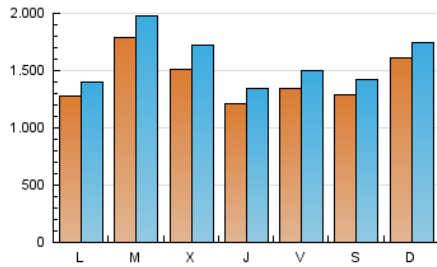

1. Cifras totales y promedios (Nacional e Internacional)

MES - AÑO	NAVEGADORES UNICOS	VISITAS	PAGINAS
Abril - 2021	3.048.841	4.726.219	6.514.224
PROMEDIO DIARIO	142.155	157.541	217.141
PROMEDIO LUNES-VIERNES	141.240	157.272	218.772
PROMEDIO SABADO-DOMINGO	144.672	158.281	212.655
PAGINAS / VISITAS	1,38		
DURACION MEDIA VISITAS	0:01:48		
DURACION MEDIA PAGINAS	0:04:31		

2. Secciones (Nacional e Internacional)

	PAGINAS	%
HOME	391.424	6.01 %
RESTO	6.122.800	93.99 %

3. Por día del mes (Nacional e Internacional)

Día	N. únicos	Visitas	Páginas	Día	N. únicos	Visitas	Páginas	Día	N. únicos	Visitas	Páginas
1	119.727	130.556	179.118	11	154.859	168.041	221.374	21	229.636	268.821	407.565
2	93.193	104.721	155.882	12	120.740	131.387	183.183	22	167.226	185.057	263.130
3	100.215	112.694	159.797	13	153.133	168.726	236.848	23	128.868	143.379	199.758
4	112.726	123.164	172.367	14	112.847	126.563	179.744	24	108.892	119.984	164.981
5	143.808	158.603	216.172	15	113.056	128.853	186.029	25	133.965	147.048	197.681
6	230.683	253.055	326.048	16	123.505	140.930	204.844	26	199.661	219.200	285.121
7	134.594	150.351	209.080	17	157.774	172.946	236.323	27	154.100	172.621	237.474
8	103.899	115.230	165.638	18	241.340	261.212	332.980	28	125.246	141.577	193.069
9	190.516	208.355	279.133	19	48.112	50.911	72.197	29	100.499	112.341	159.559
10	147.601	161.156	215.737	20	176.311	194.693	260.755	30	137.914	154.044	212.637

4. Gráficas (Nacional e Internacional)

4.1 Por día de la semana (promedio)

N. únicos / Visitas (x 100)

Páginas (x 100)

4.2 Por franja horaria (promedio)

Visitas (x 1000)

Páginas (x 1000)

4.3 Por meses