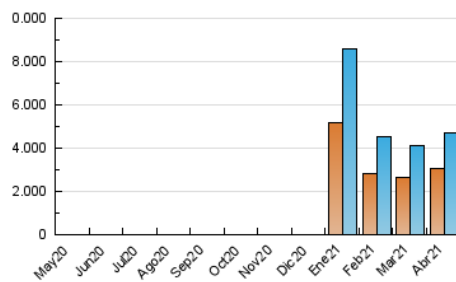

4.3 Por meses

N. únicos / Visitas (x 1000)