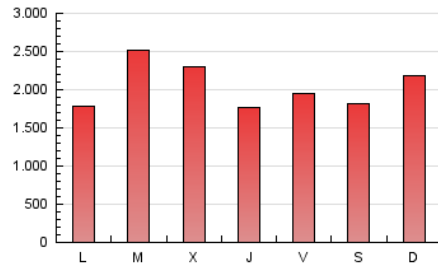

1. Cifras totales y promedios (Nacional)

MES - AÑO	NAVEGADORES UNICOS	VISITAS	PAGINAS
Abril - 2021	2.818.108	4.430.640	6.105.314
PROMEDIO DIARIO	133.138	147.688	203.510
PROMEDIO LUNES-VIERNES	131.899	147.058	204.716
PROMEDIO SABADO-DOMINGO	136.548	149.420	200.196
PAGINAS / VISITAS	1,38		
DURACION MEDIA VISITAS	0:01:41		
DURACION MEDIA PAGINAS	0:04:16		

2. Secciones (Nacional)

	PAGINAS	%
HOME	354.860	5.81 %
RESTO	5.750.454	94.19 %

3. Por día del mes (Nacional)

Día	N. únicos	Visitas	Páginas	Día	N. únicos	Visitas	Páginas	Día	N. únicos	Visitas	Páginas
1	112.629	123.002	168.250	11	146.767	159.294	209.133	21	213.369	249.620	377.340
2	86.198	96.942	144.689	12	112.526	123.058	171.485	22	154.813	171.724	244.359
3	93.848	105.375	149.324	13	144.316	159.776	224.607	23	117.644	131.411	184.072
4	105.240	115.200	160.859	14	105.171	118.276	168.451	24	100.413	111.117	152.988
5	135.284	149.622	203.582	15	104.157	119.459	172.523	25	126.410	138.926	186.811
6	221.312	242.865	312.337	16	111.579	126.690	185.341	26	191.644	209.713	272.573
7	124.971	139.250	194.668	17	147.291	161.287	218.774	27	145.199	162.605	224.303
8	92.292	103.170	149.945	18	232.813	251.545	319.648	28	116.636	131.838	180.380
9	181.560	198.476	265.733	19	43.206	45.915	65.712	29	92.009	103.046	146.998
10	139.600	152.619	204.029	20	166.693	184.937	247.809	30	128.560	143.882	198.591

4. Gráficas (Nacional)

4.1 Por día de la semana (promedio)

N. únicos / Visitas (x 100)

Páginas (x 100)

4.2 Por franja horaria (promedio)

Visitas (x 1000)

Páginas (x 1000)

4.3 Por meses