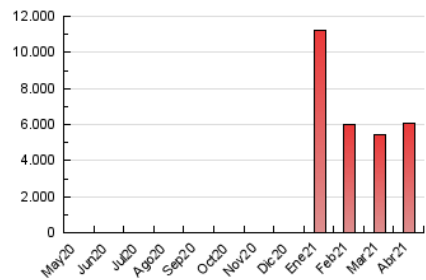

Páginas (x 1000)