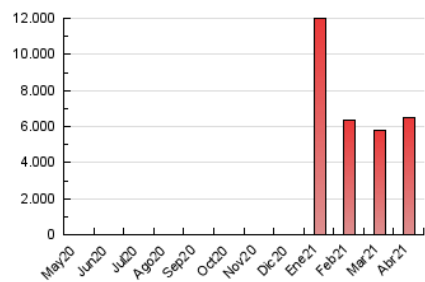

Páginas (x 1000)