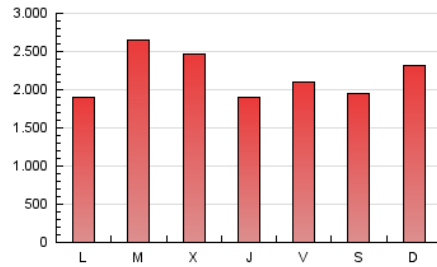

1. Cifras totales y promedios (Nacional e Internacional)

MES - AÑO	NAVEGADORES UNICOS	VISITAS	PAGINAS
Abril - 2021	3.048.841	4.726.219	6.514.224
PROMEDIO DIARIO	142.155	157.541	217.141
PROMEDIO LUNES-VIERNES	141.240	157.272	218.772
PROMEDIO SABADO-DOMINGO	144.672	158.281	212.655
PAGINAS / VISITAS	1,38		
DURACION MEDIA VISITAS	0:01:48		
DURACION MEDIA PAGINAS	0:04:31		

2. Secciones (Nacional e Internacional)

	PAGINAS	%
HOME	391.424	6.01 %
RESTO	6.122.800	93.99 %

3. Por día del mes (Nacional e Internacional)

Día	N. únicos	Visitas	Páginas	Día	N. únicos	Visitas	Páginas	Día	N. únicos	Visitas	Páginas
1	119.727	130.556	179.118	11	154.859	168.041	221.374	21	229.636	268.821	407.565
2	93.193	104.721	155.882	12	120.740	131.387	183.183	22	167.226	185.057	263.130
3	100.215	112.694	159.797	13	153.133	168.726	236.848	23	128.868	143.379	199.758
4	112.726	123.164	172.367	14	112.847	126.563	179.744	24	108.892	119.984	164.981
5	143.808	158.603	216.172	15	113.056	128.853	186.029	25	133.965	147.048	197.681
6	230.683	253.055	326.048	16	123.505	140.930	204.844	26	199.661	219.200	285.121
7	134.594	150.351	209.080	17	157.774	172.946	236.323	27	154.100	172.621	237.474
8	103.899	115.230	165.638	18	241.340	261.212	332.980	28	125.246	141.577	193.069
9	190.516	208.355	279.133	19	48.112	50.911	72.197	29	100.499	112.341	159.559
10	147.601	161.156	215.737	20	176.311	194.693	260.755	30	137.914	154.044	212.637

4. Gráficas (Nacional e Internacional)

4.1 Por día de la semana (promedio)

N. únicos / Visitas (x 100)

Páginas (x 100)

4.2 Por franja horaria (promedio)

Visitas (x 1000)

Páginas (x 1000)

4.3 Por meses