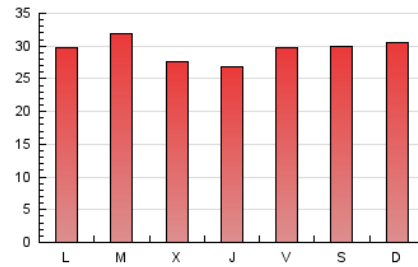

toledodiario.es

1. Cifras totales y promedios (Nacional e Internacional)

MES - AÑO	NAVEGADORES UNICOS	VISITAS	PAGINAS
Octubre - 2021	53.833	70.987	91.520
PROMEDIO DIARIO	2.136	2.290	2.952
PROMEDIO LUNES-VIERNES	2.092	2.246	2.918
PROMEDIO SABADO-DOMINGO	2.230	2.382	3.025
PAGINAS / VISITAS	1,29		
DURACION MEDIA VISITAS	0:00:49		
DURACION MEDIA PAGINAS	0:02:48		

2. Secciones (Nacional e Internacional)

	PAGINAS	%
HOME	10.783	11.78 %
RESTO	80.737	88.22 %

3. Por día del mes (Nacional e Internacional)

Día	N. únicos	Visitas	Páginas	Día	N. únicos	Visitas	Páginas	Día	N. únicos	Visitas	Páginas
1	1.847	1.982	2.614	11	2.317	2.492	3.234	21	1.851	2.036	2.633
2	2.189	2.338	3.027	12	3.322	3.538	4.408	22	1.652	1.771	2.369
3	2.130	2.264	2.830	13	1.872	2.001	2.611	23	1.224	1.298	1.715
4	1.699	1.815	2.556	14	1.840	1.978	2.608	24	1.285	1.352	1.750
5	2.206	2.372	2.985	15	1.772	1.916	2.492	25	1.536	1.654	2.163
6	2.218	2.403	3.135	16	1.903	2.060	2.695	26	1.669	1.777	2.345
7	2.106	2.265	2.990	17	1.928	2.070	2.623	27	1.816	1.949	2.548
8	3.735	3.999	5.184	18	2.978	3.187	3.944	28	1.782	1.897	2.463
9	4.500	4.782	5.883	19	2.171	2.341	3.017	29	1.586	1.691	2.236
10	3.822	4.052	4.941	20	1.953	2.104	2.737	30	1.172	1.278	1.689
								31	2.149	2.325	3.095

4. Gráficas (Nacional e Internacional)

4.1 Por día de la semana (promedio)

N. únicos / Visitas (x 100)

Páginas (x 100)

4.2 Por franja horaria (promedio)

Visitas_ (x 1000)

Páginas (x 1000)

4.3 Por meses