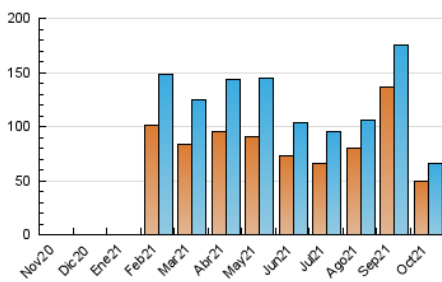

4.3 Por meses

N. únicos / Visitas (x 1000)