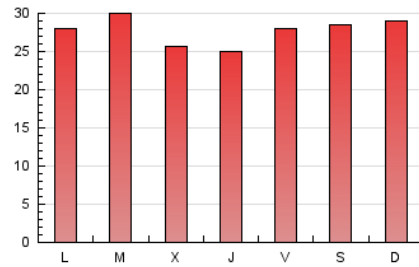

toledodiario.es

1. Cifras totales y promedios (Nacional)

MES - AÑO	NAVEGADORES UNICOS	VISITAS	PAGINAS
Octubre - 2021	49.385	66.149	86.207
PROMEDIO DIARIO	1.987	2.134	2.781
PROMEDIO LUNES-VIERNES	1.932	2.079	2.735
PROMEDIO SABADO-DOMINGO	2.103	2.249	2.877
PAGINAS / VISITAS	1,30		
DURACION MEDIA VISITAS	0:00:50		
DURACION MEDIA PAGINAS	0:02:45		

2. Secciones (Nacional)

	PAGINAS	%
HOME	10.511	12.19 %
RESTO	75.696	87.81 %

3. Por día del mes (Nacional)

Día	N. únicos	Visitas	Páginas	Día	N. únicos	Visitas	Páginas	Día	N. únicos	Visitas	Páginas
1	1.721	1.846	2.471	11	2.141	2.310	3.034	21	1.692	1.867	2.449
2	2.063	2.202	2.878	12	3.137	3.344	4.178	22	1.501	1.616	2.201
3	2.034	2.165	2.716	13	1.705	1.821	2.404	23	1.113	1.187	1.592
4	1.552	1.665	2.397	14	1.680	1.809	2.414	24	1.186	1.249	1.637
5	2.035	2.197	2.794	15	1.594	1.727	2.287	25	1.379	1.494	1.995
6	2.021	2.200	2.911	16	1.770	1.922	2.537	26	1.527	1.632	2.190
7	1.941	2.094	2.810	17	1.786	1.918	2.451	27	1.659	1.789	2.386
8	3.529	3.784	4.941	18	2.834	3.033	3.774	28	1.652	1.765	2.325
9	4.316	4.592	5.673	19	2.020	2.181	2.831	29	1.447	1.548	2.080
10	3.648	3.869	4.739	20	1.797	1.939	2.562	30	1.082	1.181	1.591
								31	2.028	2.203	2.959

4. Gráficas (Nacional)

4.1 Por día de la semana (promedio)

N. únicos / Visitas (x 100)

Páginas (x 100)

4.2 Por franja horaria (promedio)

Visitas_ (x 1000)

Páginas (x 1000)

4.3 Por meses