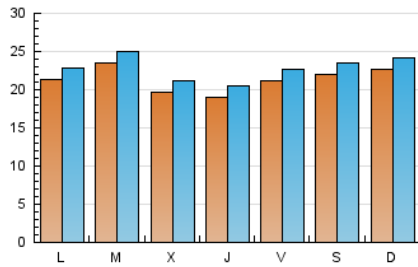

toledodiario.es

1. Cifras totales y promedios (Nacional e Internacional)

MES - AÑO	NAVEGADORES UNICOS	VISITAS	PAGINAS
Octubre - 2021	53.833	70.987	91.520
PROMEDIO DIARIO	2.136	2.290	2.952
PROMEDIO LUNES-VIERNES	2.092	2.246	2.918
PROMEDIO SABADO-DOMINGO	2.230	2.382	3.025
PAGINAS / VISITAS	1,29		
DURACION MEDIA VISITAS	0:00:49		
DURACION MEDIA PAGINAS	0:02:48		

2. Secciones (Nacional e Internacional)

	PAGINAS	%
HOME	10.783	11.78 %
RESTO	80.737	88.22 %

3. Por día del mes (Nacional e Internacional)

Día	N. únicos	Visitas	Páginas	Día	N. únicos	Visitas	Páginas	Día	N. únicos	Visitas	Páginas
1	1.847	1.982	2.614	11	2.317	2.492	3.234	21	1.851	2.036	2.633
2	2.189	2.338	3.027	12	3.322	3.538	4.408	22	1.652	1.771	2.369
3	2.130	2.264	2.830	13	1.872	2.001	2.611	23	1.224	1.298	1.715
4	1.699	1.815	2.556	14	1.840	1.978	2.608	24	1.285	1.352	1.750
5	2.206	2.372	2.985	15	1.772	1.916	2.492	25	1.536	1.654	2.163
6	2.218	2.403	3.135	16	1.903	2.060	2.695	26	1.669	1.777	2.345
7	2.106	2.265	2.990	17	1.928	2.070	2.623	27	1.816	1.949	2.548
8	3.735	3.999	5.184	18	2.978	3.187	3.944	28	1.782	1.897	2.463
9	4.500	4.782	5.883	19	2.171	2.341	3.017	29	1.586	1.691	2.236
10	3.822	4.052	4.941	20	1.953	2.104	2.737	30	1.172	1.278	1.689
								31	2.149	2.325	3.095

4. Gráficas (Nacional e Internacional)

4.1 Por día de la semana (promedio)

N. únicos / Visitas (x 100)

Páginas (x 100)

4.2 Por franja horaria (promedio)

Visitas_ (x 1000)

Páginas (x 1000)

4.3 Por meses