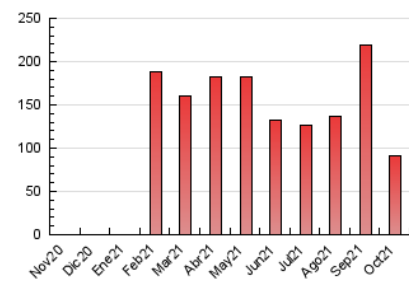

Páginas (x 1000)