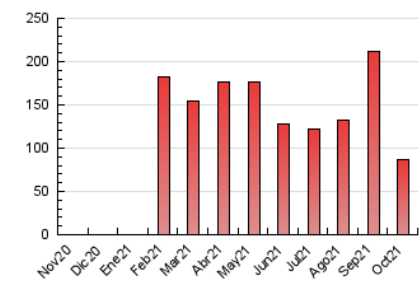

Páginas (x 1000)