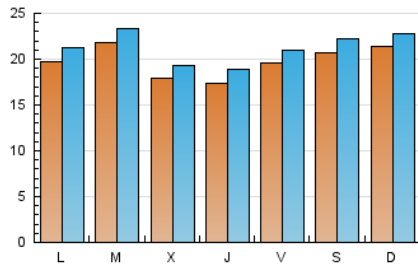

toledodiario.es

1. Cifras totales y promedios (Nacional)

MES - AÑO	NAVEGADORES UNICOS	VISITAS	PAGINAS
Octubre - 2021	49.385	66.149	86.207
PROMEDIO DIARIO	1.987	2.134	2.781
PROMEDIO LUNES-VIERNES	1.932	2.079	2.735
PROMEDIO SABADO-DOMINGO	2.103	2.249	2.877
PAGINAS / VISITAS	1,30		
DURACION MEDIA VISITAS	0:00:50		
DURACION MEDIA PAGINAS	0:02:45		

2. Secciones (Nacional)

	PAGINAS	%
HOME	10.511	12.19 %
RESTO	75.696	87.81 %

3. Por día del mes (Nacional)

Día	N. únicos	Visitas	Páginas	Día	N. únicos	Visitas	Páginas	Día	N. únicos	Visitas	Páginas
1	1.721	1.846	2.471	11	2.141	2.310	3.034	21	1.692	1.867	2.449
2	2.063	2.202	2.878	12	3.137	3.344	4.178	22	1.501	1.616	2.201
3	2.034	2.165	2.716	13	1.705	1.821	2.404	23	1.113	1.187	1.592
4	1.552	1.665	2.397	14	1.680	1.809	2.414	24	1.186	1.249	1.637
5	2.035	2.197	2.794	15	1.594	1.727	2.287	25	1.379	1.494	1.995
6	2.021	2.200	2.911	16	1.770	1.922	2.537	26	1.527	1.632	2.190
7	1.941	2.094	2.810	17	1.786	1.918	2.451	27	1.659	1.789	2.386
8	3.529	3.784	4.941	18	2.834	3.033	3.774	28	1.652	1.765	2.325
9	4.316	4.592	5.673	19	2.020	2.181	2.831	29	1.447	1.548	2.080
10	3.648	3.869	4.739	20	1.797	1.939	2.562	30	1.082	1.181	1.591
								31	2.028	2.203	2.959

4. Gráficas (Nacional)

4.1 Por día de la semana (promedio)

N. únicos / Visitas (x 100)

Páginas (x 100)

4.2 Por franja horaria (promedio)

Visitas_ (x 1000)

Páginas (x 1000)

4.3 Por meses