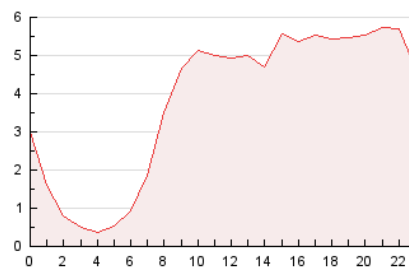

2. Secciones (Nacional e Internacional)

	PAGINAS	%
HOME	10.783	11.78 %
RESTO	80.737	88.22 %

3. Por día del mes (Nacional e Internacional)

Día	N. únicos	Visitas	Páginas	Día	N. únicos	Visitas	Páginas	Día	N. únicos	Visitas	Páginas
1	1.847	1.982	2.614	11	2.317	2.492	3.234	21	1.851	2.036	2.633
2	2.189	2.338	3.027	12	3.322	3.538	4.408	22	1.652	1.771	2.369
3	2.130	2.264	2.830	13	1.872	2.001	2.611	23	1.224	1.298	1.715
4	1.699	1.815	2.556	14	1.840	1.978	2.608	24	1.285	1.352	1.750
5	2.206	2.372	2.985	15	1.772	1.916	2.492	25	1.536	1.654	2.163
6	2.218	2.403	3.135	16	1.903	2.060	2.695	26	1.669	1.777	2.345
7	2.106	2.265	2.990	17	1.928	2.070	2.623	27	1.816	1.949	2.548
8	3.735	3.999	5.184	18	2.978	3.187	3.944	28	1.782	1.897	2.463
9	4.500	4.782	5.883	19	2.171	2.341	3.017	29	1.586	1.691	2.236
10	3.822	4.052	4.941	20	1.953	2.104	2.737	30	1.172	1.278	1.689
								31	2.149	2.325	3.095

4. Gráficas (Nacional e Internacional)

4.1 Por día de la semana (promedio)

N. únicos / Visitas (x 100)

Páginas (x 100)

4.2 Por franja horaria (promedio)

Visitas_ (x 1000)

Páginas (x 1000)

4.3 Por meses