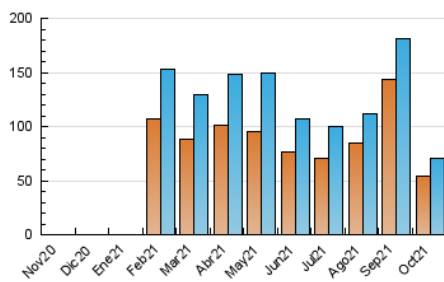

4.3 Por meses

N. únicos / Visitas (x 1000)