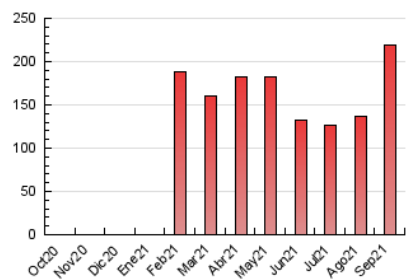

Páginas (x 1000)