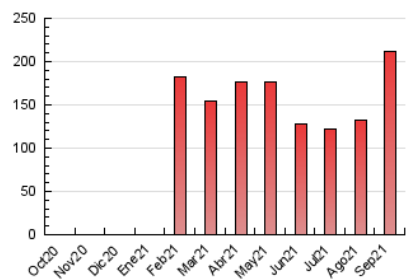

2. Secciones (Nacional)

	PAGINAS	%
HOME	14.140	6.69 %
RESTO	197.074	93.31 %

3. Por día del mes (Nacional)

Día	N. únicos	Visitas	Páginas	Día	N. únicos	Visitas	Páginas	Día	N. únicos	Visitas	Páginas
1	13.047	13.803	17.123	11	15.920	16.617	18.508	21	1.941	2.156	2.771
2	10.885	11.568	14.087	12	5.223	5.498	6.397	22	2.078	2.274	2.935
3	3.033	3.245	4.135	13	2.825	3.018	3.867	23	2.524	2.789	3.637
4	2.077	2.229	2.840	14	3.467	3.731	4.781	24	2.290	2.504	3.335
5	2.037	2.176	2.657	15	8.730	9.146	11.298	25	1.802	1.948	2.524
6	2.089	2.252	2.989	16	4.713	5.023	6.203	26	2.228	2.408	2.956
7	2.275	2.461	3.281	17	2.908	3.163	4.163	27	2.032	2.194	2.934
8	1.904	2.076	2.780	18	2.403	2.578	3.407	28	1.785	1.937	2.546
9	1.626	1.770	2.460	19	1.996	2.161	2.619	29	1.606	1.772	2.485
10	54.144	57.978	65.512	20	2.131	2.354	2.999	30	2.034	2.228	2.985

4. Gráficas (Nacional)

4.1 Por día de la semana (promedio)

N. únicos / Visitas (x 100)

Páginas (x 100)

4.2 Por franja horaria (promedio)

Visitas_ (x 1000)

Páginas (x 1000)

4.3 Por meses

N. únicos / Visitas (x 1000)

Páginas (x 1000)

5. Observaciones

Este Medio Electrónico de Comunicación ha sido medido por la herramienta Google Analytics de Google

6. Definiciones básicas (Para más información ver Normas Técnicas para el Control de los Medios Electrónicos de Comunicación)

Visita:

Una secuencia ininterrumpida de páginas servidas a un usuario válido. Si dicho usuario no realiza peticiones de páginas en un periodo de tiempo (30 min) la siguiente petición constituirá el inicio de una nueva visita.