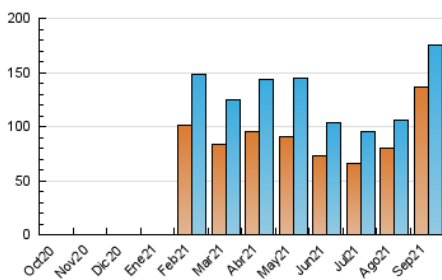

2. Secciones (Nacional)

	PAGINAS	%
HOME	14.140	6.69 %
RESTO	197.074	93.31 %

3. Por día del mes (Nacional)

Día	N. únicos	Visitas	Páginas	Día	N. únicos	Visitas	Páginas	Día	N. únicos	Visitas	Páginas
1	13.047	13.803	17.123	11	15.920	16.617	18.508	21	1.941	2.156	2.771
2	10.885	11.568	14.087	12	5.223	5.498	6.397	22	2.078	2.274	2.935
3	3.033	3.245	4.135	13	2.825	3.018	3.867	23	2.524	2.789	3.637
4	2.077	2.229	2.840	14	3.467	3.731	4.781	24	2.290	2.504	3.335
5	2.037	2.176	2.657	15	8.730	9.146	11.298	25	1.802	1.948	2.524
6	2.089	2.252	2.989	16	4.713	5.023	6.203	26	2.228	2.408	2.956
7	2.275	2.461	3.281	17	2.908	3.163	4.163	27	2.032	2.194	2.934
8	1.904	2.076	2.780	18	2.403	2.578	3.407	28	1.785	1.937	2.546
9	1.626	1.770	2.460	19	1.996	2.161	2.619	29	1.606	1.772	2.485
10	54.144	57.978	65.512	20	2.131	2.354	2.999	30	2.034	2.228	2.985

4. Gráficas (Nacional)

4.1 Por día de la semana (promedio)

N. únicos / Visitas (x 100)

Páginas (x 100)

4.2 Por franja horaria (promedio)

Visitas_ (x 1000)

Páginas (x 1000)

4.3 Por meses

N. únicos / Visitas (x 1000)

Páginas (x 1000)

5. Observaciones

Este Medio Electrónico de Comunicación ha sido medido por la herramienta Google Analytics de Google

6. Definiciones básicas (Para más información ver Normas Técnicas para el Control de los Medios Electrónicos de Comunicación)

Visita:

Una secuencia ininterrumpida de páginas servidas a un usuario válido. Si dicho usuario no realiza peticiones de páginas en un periodo de tiempo (30 min) la siguiente petición constituirá el inicio de una nueva visita.