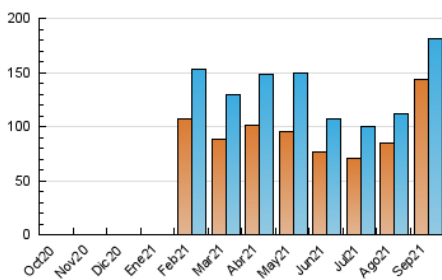

4.3 Por meses

N. únicos / Visitas (x 1000)