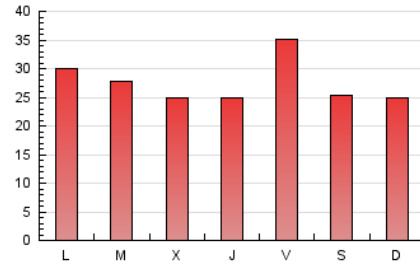

toledodiario.es

1. Cifras totales y promedios (Nacional)

MES - AÑO	NAVEGADORES UNICOS	VISITAS	PAGINAS
Agosto - 2022	46.761	62.964	85.245
PROMEDIO DIARIO	1.880	2.031	2.750
PROMEDIO LUNES-VIERNES	1.912	2.074	2.835
PROMEDIO SABADO-DOMINGO	1.788	1.909	2.506
PAGINAS / VISITAS	1,35		
DURACION MEDIA VISITAS		0:00:58	
DURACION MEDIA PAGINAS		0:02:42	

2. Secciones (Nacional)

	PAGINAS	%
HOME	9.607	11.27 %
RESTO	75.638	88.73 %

3. Por día del mes (Nacional)

Día	N. únicos	Visitas	Páginas	Día	N. únicos	Visitas	Páginas	Día	N. únicos	Visitas	Páginas
1	2.437	2.639	3.627	11	1.581	1.699	2.322	21	1.910	2.011	2.640
2	1.711	1.858	2.572	12	1.412	1.516	2.130	22	2.073	2.217	2.934
3	1.555	1.707	2.344	13	1.376	1.475	2.074	23	1.676	1.831	2.400
4	1.589	1.729	2.577	14	1.804	1.933	2.575	24	1.684	1.806	2.375
5	2.636	2.889	3.989	15	1.958	2.129	2.820	25	1.690	1.827	2.417
6	2.106	2.265	2.945	16	2.246	2.422	3.314	26	2.221	2.419	3.236
7	1.875	2.019	2.552	17	1.489	1.624	2.185	27	1.728	1.823	2.332
8	1.924	2.096	2.857	18	1.687	1.833	2.600	28	1.615	1.716	2.176
9	1.697	1.859	2.571	19	3.074	3.363	4.689	29	1.895	2.041	2.761
10	1.804	1.941	2.586	20	1.890	2.026	2.755	30	2.010	2.163	2.992
								31	1.937	2.088	2.898

4. Gráficas (Nacional)

4.1 Por día de la semana (promedio)

N. únicos / Visitas (x 100)

Páginas (x 100)

4.2 Por franja horaria (promedio)

Visitas_ (x 1000)

Páginas (x 1000)

4.3 Por meses