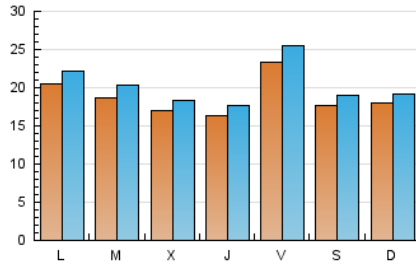

toledodiario.es

1. Cifras totales y promedios (Nacional)

MES - AÑO	NAVEGADORES UNICOS	VISITAS	PAGINAS
Agosto - 2022	46.761	62.964	85.245
PROMEDIO DIARIO	1.880	2.031	2.750
PROMEDIO LUNES-VIERNES	1.912	2.074	2.835
PROMEDIO SABADO-DOMINGO	1.788	1.909	2.506
PAGINAS / VISITAS	1,35		
DURACION MEDIA VISITAS		0:00:58	
DURACION MEDIA PAGINAS		0:02:42	

2. Secciones (Nacional)

	PAGINAS	%
HOME	9.607	11.27 %
RESTO	75.638	88.73 %

3. Por día del mes (Nacional)

Día	N. únicos	Visitas	Páginas	Día	N. únicos	Visitas	Páginas	Día	N. únicos	Visitas	Páginas
1	2.437	2.639	3.627	11	1.581	1.699	2.322	21	1.910	2.011	2.640
2	1.711	1.858	2.572	12	1.412	1.516	2.130	22	2.073	2.217	2.934
3	1.555	1.707	2.344	13	1.376	1.475	2.074	23	1.676	1.831	2.400
4	1.589	1.729	2.577	14	1.804	1.933	2.575	24	1.684	1.806	2.375
5	2.636	2.889	3.989	15	1.958	2.129	2.820	25	1.690	1.827	2.417
6	2.106	2.265	2.945	16	2.246	2.422	3.314	26	2.221	2.419	3.236
7	1.875	2.019	2.552	17	1.489	1.624	2.185	27	1.728	1.823	2.332
8	1.924	2.096	2.857	18	1.687	1.833	2.600	28	1.615	1.716	2.176
9	1.697	1.859	2.571	19	3.074	3.363	4.689	29	1.895	2.041	2.761
10	1.804	1.941	2.586	20	1.890	2.026	2.755	30	2.010	2.163	2.992
								31	1.937	2.088	2.898

4. Gráficas (Nacional)

4.1 Por día de la semana (promedio)

N. únicos / Visitas (x 100)

Páginas (x 100)

4.2 Por franja horaria (promedio)

Visitas_ (x 1000)

Páginas (x 1000)

4.3 Por meses