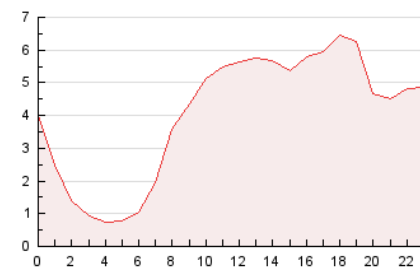

2. Secciones (Nacional e Internacional)

	PAGINAS	%
HOME	10.971	11.24 %
RESTO	86.658	88.76 %

3. Por día del mes (Nacional e Internacional)

Día	N. únicos	Visitas	Páginas	Día	N. únicos	Visitas	Páginas	Día	N. únicos	Visitas	Páginas
1	3.019	3.275	4.727	11	1.806	1.927	2.569	21	2.338	2.444	3.086
2	1.839	1.989	2.717	12	1.626	1.735	2.377	22	2.612	2.757	3.483
3	1.671	1.823	2.469	13	1.693	1.795	2.424	23	2.263	2.419	2.996
4	1.753	1.896	2.750	14	2.225	2.360	3.019	24	2.268	2.391	2.969
5	2.907	3.164	4.283	15	2.474	2.646	3.356	25	2.214	2.355	2.962
6	2.354	2.515	3.201	16	2.733	2.912	3.829	26	2.701	2.901	3.732
7	2.137	2.282	2.833	17	1.955	2.095	2.678	27	2.204	2.302	2.827
8	2.196	2.376	3.147	18	2.113	2.265	3.043	28	1.997	2.104	2.577
9	2.001	2.165	2.900	19	3.541	3.835	5.175	29	2.182	2.328	3.061
10	2.069	2.213	2.869	20	2.329	2.470	3.207	30	2.292	2.449	3.289
								31	2.095	2.247	3.074

4. Gráficas (Nacional e Internacional)

4.1 Por día de la semana (promedio)

N. únicos / Visitas (x 100)

Páginas (x 100)

4.2 Por franja horaria (promedio)

Visitas_ (x 1000)

Páginas (x 1000)

4.3 Por meses