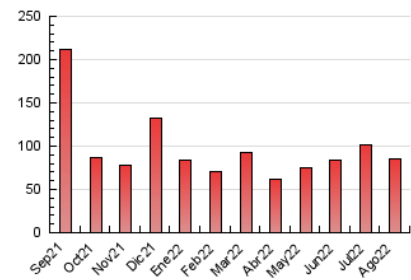

Páginas (x 1000)