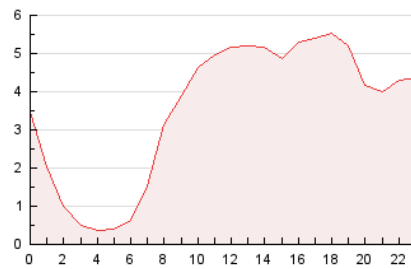

2. Secciones (Nacional)

	PAGINAS	%
HOME	9.607	11.27 %
RESTO	75.638	88.73 %

3. Por día del mes (Nacional)

Día	N. únicos	Visitas	Páginas	Día	N. únicos	Visitas	Páginas	Día	N. únicos	Visitas	Páginas
1	2.437	2.639	3.627	11	1.581	1.699	2.322	21	1.910	2.011	2.640
2	1.711	1.858	2.572	12	1.412	1.516	2.130	22	2.073	2.217	2.934
3	1.555	1.707	2.344	13	1.376	1.475	2.074	23	1.676	1.831	2.400
4	1.589	1.729	2.577	14	1.804	1.933	2.575	24	1.684	1.806	2.375
5	2.636	2.889	3.989	15	1.958	2.129	2.820	25	1.690	1.827	2.417
6	2.106	2.265	2.945	16	2.246	2.422	3.314	26	2.221	2.419	3.236
7	1.875	2.019	2.552	17	1.489	1.624	2.185	27	1.728	1.823	2.332
8	1.924	2.096	2.857	18	1.687	1.833	2.600	28	1.615	1.716	2.176
9	1.697	1.859	2.571	19	3.074	3.363	4.689	29	1.895	2.041	2.761
10	1.804	1.941	2.586	20	1.890	2.026	2.755	30	2.010	2.163	2.992
								31	1.937	2.088	2.898

4. Gráficas (Nacional)

4.1 Por día de la semana (promedio)

N. únicos / Visitas (x 100)

Páginas (x 100)

4.2 Por franja horaria (promedio)

Visitas_ (x 1000)

Páginas (x 1000)

4.3 Por meses