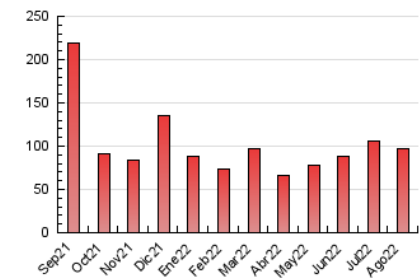

Páginas (x 1000)