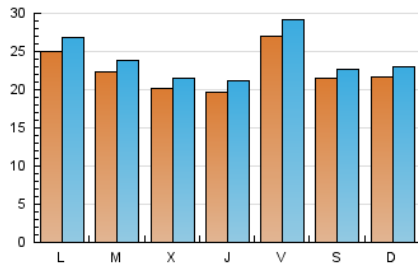

toledodiario.es

1. Cifras totales y promedios (Nacional e Internacional)

MES - AÑO	NAVEGADORES UNICOS	VISITAS	PAGINAS
Agosto - 2022	57.890	74.435	97.629
PROMEDIO DIARIO	2.245	2.401	3.149
PROMEDIO LUNES-VIERNES	2.275	2.442	3.237
PROMEDIO SABADO-DOMINGO	2.160	2.284	2.897
PAGINAS / VISITAS	1,31		
DURACION MEDIA VISITAS	0:00:50		
DURACION MEDIA PAGINAS	0:02:40		

2. Secciones (Nacional e Internacional)

	PAGINAS	%
HOME	10.971	11.24 %
RESTO	86.658	88.76 %

3. Por día del mes (Nacional e Internacional)

Día	N. únicos	Visitas	Páginas	Día	N. únicos	Visitas	Páginas	Día	N. únicos	Visitas	Páginas
1	3.019	3.275	4.727	11	1.806	1.927	2.569	21	2.338	2.444	3.086
2	1.839	1.989	2.717	12	1.626	1.735	2.377	22	2.612	2.757	3.483
3	1.671	1.823	2.469	13	1.693	1.795	2.424	23	2.263	2.419	2.996
4	1.753	1.896	2.750	14	2.225	2.360	3.019	24	2.268	2.391	2.969
5	2.907	3.164	4.283	15	2.474	2.646	3.356	25	2.214	2.355	2.962
6	2.354	2.515	3.201	16	2.733	2.912	3.829	26	2.701	2.901	3.732
7	2.137	2.282	2.833	17	1.955	2.095	2.678	27	2.204	2.302	2.827
8	2.196	2.376	3.147	18	2.113	2.265	3.043	28	1.997	2.104	2.577
9	2.001	2.165	2.900	19	3.541	3.835	5.175	29	2.182	2.328	3.061
10	2.069	2.213	2.869	20	2.329	2.470	3.207	30	2.292	2.449	3.289
								31	2.095	2.247	3.074

4. Gráficas (Nacional e Internacional)

4.1 Por día de la semana (promedio)

N. únicos / Visitas (x 100)

Páginas (x 100)

4.2 Por franja horaria (promedio)

Visitas_ (x 1000)

Páginas (x 1000)

4.3 Por meses