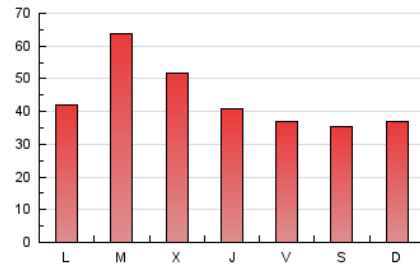

toledodiario.es

1. Cifras totales y promedios (Nacional e Internacional)

MES - AÑO	NAVEGADORES UNICOS	VISITAS	PAGINAS
Agosto - 2021	84.795	111.418	137.261
PROMEDIO DIARIO	3.360	3.594	4.428
PROMEDIO LUNES-VIERNES	3.607	3.861	4.757
PROMEDIO SABADO-DOMINGO	2.757	2.941	3.622
PAGINAS / VISITAS	1,23		
DURACION MEDIA VISITAS	0:00:41		
DURACION MEDIA PAGINAS	0:02:58		

2. Secciones (Nacional e Internacional)

	PAGINAS	%
HOME	12.088	8.81 %
RESTO	125.173	91.19 %

3. Por día del mes (Nacional e Internacional)

Día	N. únicos	Visitas	Páginas	Día	N. únicos	Visitas	Páginas	Día	N. únicos	Visitas	Páginas
1	2.203	2.341	2.926	11	4.979	5.364	6.638	21	2.546	2.781	3.516
2	3.761	3.965	4.744	12	4.640	4.909	5.985	22	4.156	4.428	5.213
3	4.514	4.823	5.743	13	2.973	3.187	4.163	23	3.062	3.294	4.065
4	2.657	2.853	3.601	14	2.453	2.600	3.226	24	12.047	12.892	14.787
5	2.484	2.697	3.427	15	2.303	2.482	3.092	25	5.894	6.189	7.242
6	3.598	3.844	4.661	16	3.259	3.496	4.424	26	2.691	2.886	3.795
7	3.438	3.654	4.401	17	2.659	2.895	3.823	27	2.169	2.333	3.070
8	2.855	3.007	3.646	18	2.206	2.383	3.129	28	2.249	2.393	3.066
9	3.586	3.834	4.678	19	2.298	2.452	3.057	29	2.607	2.785	3.512
10	3.521	3.758	4.653	20	2.123	2.301	2.946	30	2.176	2.349	3.112
								31	2.059	2.243	2.920

4. Gráficas (Nacional e Internacional)

4.1 Por día de la semana (promedio)

N. únicos / Visitas (x 100)

Páginas (x 100)

4.2 Por franja horaria (promedio)

Visitas (x 1000)

Páginas (x 1000)

4.3 Por meses