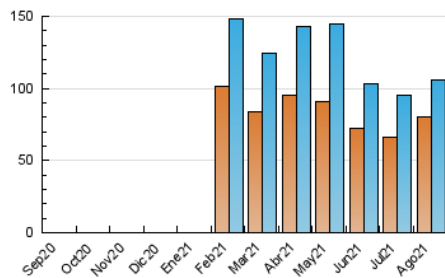

2. Secciones (Nacional)

	PAGINAS	%
HOME	11.817	8.98 %
RESTO	119.801	91.02 %

3. Por día del mes (Nacional)

Día	N. únicos	Visitas	Páginas	Día	N. únicos	Visitas	Páginas	Día	N. únicos	Visitas	Páginas
1	2.100	2.238	2.814	11	4.770	5.147	6.387	21	2.415	2.636	3.361
2	3.624	3.821	4.587	12	4.466	4.731	5.788	22	4.031	4.302	5.080
3	4.368	4.672	5.576	13	2.831	3.043	4.010	23	2.901	3.126	3.880
4	2.498	2.693	3.403	14	2.345	2.486	3.108	24	11.787	12.627	14.497
5	2.288	2.496	3.212	15	2.175	2.351	2.941	25	5.659	5.950	6.985
6	3.388	3.630	4.436	16	3.032	3.261	4.168	26	2.493	2.679	3.560
7	3.321	3.536	4.268	17	2.476	2.709	3.620	27	1.997	2.157	2.855
8	2.751	2.897	3.525	18	2.049	2.221	2.956	28	2.128	2.268	2.936
9	3.425	3.666	4.496	19	2.133	2.286	2.880	29	2.480	2.655	3.365
10	3.376	3.609	4.493	20	1.985	2.156	2.782	30	1.992	2.162	2.909
								31	1.893	2.074	2.740

4. Gráficas (Nacional)

4.1 Por día de la semana (promedio)

N. únicos / Visitas (x 100)

Páginas (x 100)

4.2 Por franja horaria (promedio)

Visitas (x 1000)

Páginas (x 1000)

4.3 Por meses

N. únicos / Visitas (x 1000)

Páginas (x 1000)

5. Observaciones

Este Medio Electrónico de Comunicación ha sido medido por la herramienta Google Analytics de Google

6. Definiciones básicas (Para más información ver Normas Técnicas para el Control de los Medios Electrónicos de Comunicación)

Visita:

Una secuencia ininterrumpida de páginas servidas a un usuario válido. Si dicho usuario no realiza peticiones de páginas en un periodo de tiempo (30 min) la siguiente petición constituirá el inicio de una nueva visita.