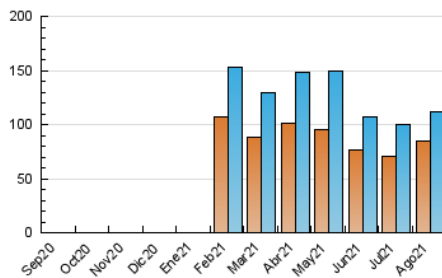

4.3 Por meses

N. únicos / Visitas (x 1000)