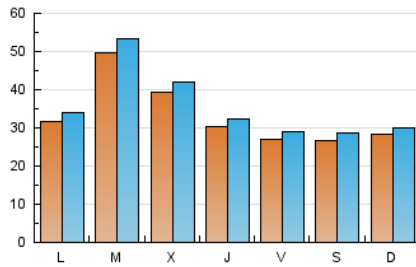

toledodiario.es

1. Cifras totales y promedios (Nacional e Internacional)

MES - AÑO	NAVEGADORES UNICOS	VISITAS	PAGINAS
Agosto - 2021	84.795	111.418	137.261
PROMEDIO DIARIO	3.360	3.594	4.428
PROMEDIO LUNES-VIERNES	3.607	3.861	4.757
PROMEDIO SABADO-DOMINGO	2.757	2.941	3.622
PAGINAS / VISITAS	1,23		
DURACION MEDIA VISITAS	0:00:41		
DURACION MEDIA PAGINAS	0:02:58		

2. Secciones (Nacional e Internacional)

	PAGINAS	%
HOME	12.088	8.81 %
RESTO	125.173	91.19 %

3. Por día del mes (Nacional e Internacional)

Día	N. únicos	Visitas	Páginas	Día	N. únicos	Visitas	Páginas	Día	N. únicos	Visitas	Páginas
1	2.203	2.341	2.926	11	4.979	5.364	6.638	21	2.546	2.781	3.516
2	3.761	3.965	4.744	12	4.640	4.909	5.985	22	4.156	4.428	5.213
3	4.514	4.823	5.743	13	2.973	3.187	4.163	23	3.062	3.294	4.065
4	2.657	2.853	3.601	14	2.453	2.600	3.226	24	12.047	12.892	14.787
5	2.484	2.697	3.427	15	2.303	2.482	3.092	25	5.894	6.189	7.242
6	3.598	3.844	4.661	16	3.259	3.496	4.424	26	2.691	2.886	3.795
7	3.438	3.654	4.401	17	2.659	2.895	3.823	27	2.169	2.333	3.070
8	2.855	3.007	3.646	18	2.206	2.383	3.129	28	2.249	2.393	3.066
9	3.586	3.834	4.678	19	2.298	2.452	3.057	29	2.607	2.785	3.512
10	3.521	3.758	4.653	20	2.123	2.301	2.946	30	2.176	2.349	3.112
								31	2.059	2.243	2.920

4. Gráficas (Nacional e Internacional)

4.1 Por día de la semana (promedio)

N. únicos / Visitas (x 100)

Páginas (x 100)

4.2 Por franja horaria (promedio)

Visitas (x 1000)

Páginas (x 1000)

4.3 Por meses