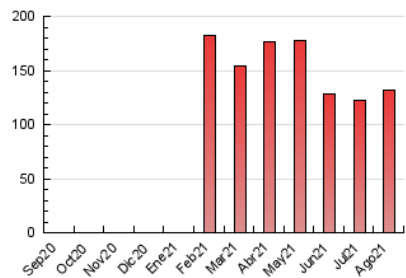

2. Secciones (Nacional)

	PAGINAS	%
HOME	11.817	8.98 %
RESTO	119.801	91.02 %

3. Por día del mes (Nacional)

Día	N. únicos	Visitas	Páginas	Día	N. únicos	Visitas	Páginas	Día	N. únicos	Visitas	Páginas
1	2.100	2.238	2.814	11	4.770	5.147	6.387	21	2.415	2.636	3.361
2	3.624	3.821	4.587	12	4.466	4.731	5.788	22	4.031	4.302	5.080
3	4.368	4.672	5.576	13	2.831	3.043	4.010	23	2.901	3.126	3.880
4	2.498	2.693	3.403	14	2.345	2.486	3.108	24	11.787	12.627	14.497
5	2.288	2.496	3.212	15	2.175	2.351	2.941	25	5.659	5.950	6.985
6	3.388	3.630	4.436	16	3.032	3.261	4.168	26	2.493	2.679	3.560
7	3.321	3.536	4.268	17	2.476	2.709	3.620	27	1.997	2.157	2.855
8	2.751	2.897	3.525	18	2.049	2.221	2.956	28	2.128	2.268	2.936
9	3.425	3.666	4.496	19	2.133	2.286	2.880	29	2.480	2.655	3.365
10	3.376	3.609	4.493	20	1.985	2.156	2.782	30	1.992	2.162	2.909
								31	1.893	2.074	2.740

4. Gráficas (Nacional)

4.1 Por día de la semana (promedio)

N. únicos / Visitas (x 100)

Páginas (x 100)

4.2 Por franja horaria (promedio)

Visitas (x 1000)

Páginas (x 1000)

4.3 Por meses

N. únicos / Visitas (x 1000)

Páginas (x 1000)

5. Observaciones

Este Medio Electrónico de Comunicación ha sido medido por la herramienta Google Analytics de Google

6. Definiciones básicas (Para más información ver Normas Técnicas para el Control de los Medios Electrónicos de Comunicación)

Visita:

Una secuencia ininterrumpida de páginas servidas a un usuario válido. Si dicho usuario no realiza peticiones de páginas en un periodo de tiempo (30 min) la siguiente petición constituirá el inicio de una nueva visita.