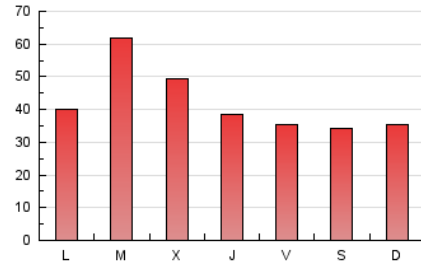

toledodiario.es

1. Cifras totales y promedios (Nacional)

MES - AÑO	NAVEGADORES UNICOS	VISITAS	PAGINAS
Agosto - 2021	80.008	106.285	131.618
PROMEDIO DIARIO	3.199	3.429	4.246
PROMEDIO LUNES-VIERNES	3.429	3.678	4.555
PROMEDIO SABADO-DOMINGO	2.638	2.819	3.489
PAGINAS / VISITAS	1,24		
DURACION MEDIA VISITAS	0:00:42		
DURACION MEDIA PAGINAS	0:02:57		

2. Secciones (Nacional)

	PAGINAS	%
HOME	11.817	8.98 %
RESTO	119.801	91.02 %

3. Por día del mes (Nacional)

Día	N. únicos	Visitas	Páginas	Día	N. únicos	Visitas	Páginas	Día	N. únicos	Visitas	Páginas
1	2.100	2.238	2.814	11	4.770	5.147	6.387	21	2.415	2.636	3.361
2	3.624	3.821	4.587	12	4.466	4.731	5.788	22	4.031	4.302	5.080
3	4.368	4.672	5.576	13	2.831	3.043	4.010	23	2.901	3.126	3.880
4	2.498	2.693	3.403	14	2.345	2.486	3.108	24	11.787	12.627	14.497
5	2.288	2.496	3.212	15	2.175	2.351	2.941	25	5.659	5.950	6.985
6	3.388	3.630	4.436	16	3.032	3.261	4.168	26	2.493	2.679	3.560
7	3.321	3.536	4.268	17	2.476	2.709	3.620	27	1.997	2.157	2.855
8	2.751	2.897	3.525	18	2.049	2.221	2.956	28	2.128	2.268	2.936
9	3.425	3.666	4.496	19	2.133	2.286	2.880	29	2.480	2.655	3.365
10	3.376	3.609	4.493	20	1.985	2.156	2.782	30	1.992	2.162	2.909
								31	1.893	2.074	2.740

4. Gráficas (Nacional)

4.1 Por día de la semana (promedio)

N. únicos / Visitas (x 100)

Páginas (x 100)

4.2 Por franja horaria (promedio)

Visitas (x 1000)

Páginas (x 1000)

4.3 Por meses