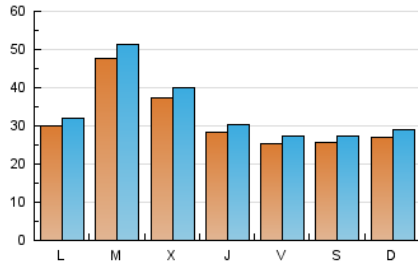

toledodiario.es

1. Cifras totales y promedios (Nacional)

MES - AÑO	NAVEGADORES UNICOS	VISITAS	PAGINAS
Agosto - 2021	80.008	106.285	131.618
PROMEDIO DIARIO	3.199	3.429	4.246
PROMEDIO LUNES-VIERNES	3.429	3.678	4.555
PROMEDIO SABADO-DOMINGO	2.638	2.819	3.489
PAGINAS / VISITAS	1,24		
DURACION MEDIA VISITAS	0:00:42		
DURACION MEDIA PAGINAS	0:02:57		

2. Secciones (Nacional)

	PAGINAS	%
HOME	11.817	8.98 %
RESTO	119.801	91.02 %

3. Por día del mes (Nacional)

Día	N. únicos	Visitas	Páginas	Día	N. únicos	Visitas	Páginas	Día	N. únicos	Visitas	Páginas
1	2.100	2.238	2.814	11	4.770	5.147	6.387	21	2.415	2.636	3.361
2	3.624	3.821	4.587	12	4.466	4.731	5.788	22	4.031	4.302	5.080
3	4.368	4.672	5.576	13	2.831	3.043	4.010	23	2.901	3.126	3.880
4	2.498	2.693	3.403	14	2.345	2.486	3.108	24	11.787	12.627	14.497
5	2.288	2.496	3.212	15	2.175	2.351	2.941	25	5.659	5.950	6.985
6	3.388	3.630	4.436	16	3.032	3.261	4.168	26	2.493	2.679	3.560
7	3.321	3.536	4.268	17	2.476	2.709	3.620	27	1.997	2.157	2.855
8	2.751	2.897	3.525	18	2.049	2.221	2.956	28	2.128	2.268	2.936
9	3.425	3.666	4.496	19	2.133	2.286	2.880	29	2.480	2.655	3.365
10	3.376	3.609	4.493	20	1.985	2.156	2.782	30	1.992	2.162	2.909
								31	1.893	2.074	2.740

4. Gráficas (Nacional)

4.1 Por día de la semana (promedio)

N. únicos / Visitas (x 100)

Páginas (x 100)

4.2 Por franja horaria (promedio)

Visitas (x 1000)

Páginas (x 1000)

4.3 Por meses