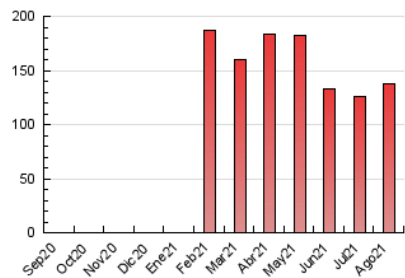

Páginas (x 1000)