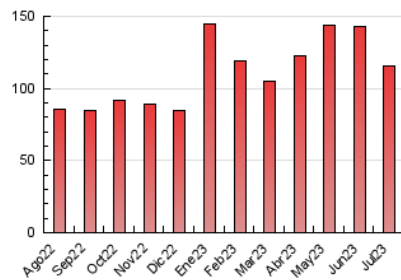

2. Secciones (Nacional)

	PAGINAS	%
HOME	11.393	9.82 %
RESTO	104.626	90.18 %

3. Por día del mes (Nacional)

Día	N. únicos	Visitas	Páginas	Día	N. únicos	Visitas	Páginas	Día	N. únicos	Visitas	Páginas
1	2.476	2.608	3.324	11	3.155	3.459	4.000	21	3.216	3.335	4.122
2	2.548	2.729	3.442	12	2.902	3.157	3.856	22	2.995	3.161	3.706
3	2.226	2.395	3.104	13	1.906	2.068	2.736	23	1.772	1.946	2.459
4	2.321	2.540	3.243	14	2.659	2.841	3.617	24	1.461	1.607	2.246
5	1.715	1.863	2.629	15	1.991	2.131	2.744	25	2.421	2.658	3.517
6	1.887	2.030	2.763	16	2.797	2.988	3.626	26	1.804	1.992	2.658
7	2.882	3.023	3.885	17	2.093	2.287	3.066	27	1.669	1.848	2.524
8	5.375	5.711	6.633	18	1.668	1.867	2.552	28	5.587	5.895	7.066
9	2.484	2.635	3.264	19	1.446	1.575	2.151	29	3.168	3.255	3.988
10	3.523	3.766	4.740	20	5.008	5.123	5.890	30	1.955	2.066	2.565
								31	8.856	9.058	9.903

4. Gráficas (Nacional)

4.1 Por día de la semana (promedio)

N. únicos / Visitas (x 100)

Páginas (x 100)

4.2 Por franja horaria (promedio)

Visitas_ (x 1000)

Páginas (x 1000)

4.3 Por meses

N. únicos / Visitas (x 1000)

Páginas (x 1000)

5. Observaciones

Este Medio Electrónico de Comunicación ha sido medido por la herramienta Google Analytics de Google (GA4)

6. Definiciones básicas (Para más información ver Normas Técnicas para el Control de los Medios Electrónicos de Comunicación)

Visita:

Una secuencia ininterrumpida de páginas servidas a un usuario válido. Si dicho usuario no realiza peticiones de páginas en un periodo de tiempo (30 min) la siguiente petición constituirá el inicio de una nueva visita.