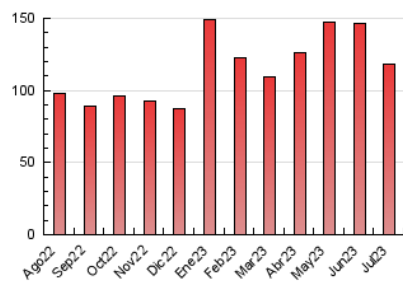

Páginas (x 1000)