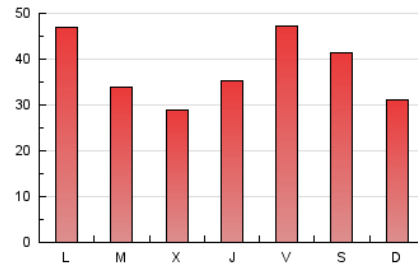

toledodiario.es

1. Cifras totales y promedios (Nacional e Internacional)

MES - AÑO	NAVEGADORES UNICOS	VISITAS	PAGINAS
Julio - 2023	69.518	95.134	117.874
PROMEDIO DIARIO	2.887	3.069	3.802
PROMEDIO LUNES-VIERNES	2.929	3.118	3.885
PROMEDIO SABADO-DOMINGO	2.799	2.966	3.629
PAGINAS / VISITAS	1,24		
DURACION MEDIA VISITAS	0:00:46		
TIEMPO INTERACCIÓN MEDIO	0:00:01		

2. Secciones (Nacional e Internacional)

	PAGINAS	%
HOME	11.557	9.80 %
RESTO	106.317	90.20 %

3. Por día del mes (Nacional e Internacional)

Día	N. únicos	Visitas	Páginas	Día	N. únicos	Visitas	Páginas	Día	N. únicos	Visitas	Páginas
1	2.540	2.674	3.397	11	3.204	3.503	4.062	21	3.252	3.380	4.161
2	2.629	2.810	3.536	12	2.950	3.205	3.909	22	3.031	3.197	3.746
3	2.310	2.480	3.200	13	1.943	2.107	2.777	23	1.819	1.994	2.515
4	2.428	2.652	3.375	14	2.695	2.871	3.673	24	1.502	1.646	2.292
5	1.798	1.947	2.728	15	2.031	2.176	2.798	25	2.449	2.686	3.549
6	1.961	2.107	2.849	16	2.821	3.013	3.660	26	1.853	2.042	2.718
7	2.925	3.065	3.929	17	2.130	2.327	3.110	27	1.702	1.882	2.563
8	5.427	5.763	6.706	18	1.716	1.920	2.618	28	5.637	5.937	7.123
9	2.511	2.665	3.302	19	1.474	1.606	2.189	29	3.203	3.276	4.029
10	3.582	3.825	4.808	20	5.059	5.181	5.951	30	1.980	2.094	2.598
								31	8.935	9.103	10.003

4. Gráficas (Nacional e Internacional)

4.1 Por día de la semana (promedio)

N. únicos / Visitas (x 100)

Páginas (x 100)

4.2 Por franja horaria (promedio)

Visitas_ (x 1000)

Páginas (x 1000)

4.3 Por meses