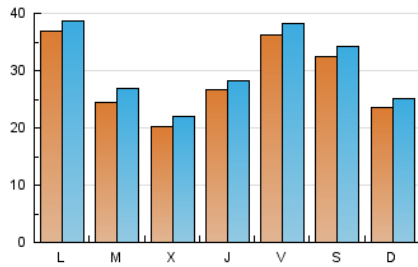

toledodiario.es

1. Cifras totales y promedios (Nacional e Internacional)

MES - AÑO	NAVEGADORES UNICOS	VISITAS	PAGINAS
Julio - 2023	69.518	95.134	117.874
PROMEDIO DIARIO	2.887	3.069	3.802
PROMEDIO LUNES-VIERNES	2.929	3.118	3.885
PROMEDIO SABADO-DOMINGO	2.799	2.966	3.629
PAGINAS / VISITAS	1,24		
DURACION MEDIA VISITAS	0:00:46		
TIEMPO INTERACCIÓN MEDIO	0:00:01		

2. Secciones (Nacional e Internacional)

	PAGINAS	%
HOME	11.557	9.80 %
RESTO	106.317	90.20 %

3. Por día del mes (Nacional e Internacional)

Día	N. únicos	Visitas	Páginas	Día	N. únicos	Visitas	Páginas	Día	N. únicos	Visitas	Páginas
1	2.540	2.674	3.397	11	3.204	3.503	4.062	21	3.252	3.380	4.161
2	2.629	2.810	3.536	12	2.950	3.205	3.909	22	3.031	3.197	3.746
3	2.310	2.480	3.200	13	1.943	2.107	2.777	23	1.819	1.994	2.515
4	2.428	2.652	3.375	14	2.695	2.871	3.673	24	1.502	1.646	2.292
5	1.798	1.947	2.728	15	2.031	2.176	2.798	25	2.449	2.686	3.549
6	1.961	2.107	2.849	16	2.821	3.013	3.660	26	1.853	2.042	2.718
7	2.925	3.065	3.929	17	2.130	2.327	3.110	27	1.702	1.882	2.563
8	5.427	5.763	6.706	18	1.716	1.920	2.618	28	5.637	5.937	7.123
9	2.511	2.665	3.302	19	1.474	1.606	2.189	29	3.203	3.276	4.029
10	3.582	3.825	4.808	20	5.059	5.181	5.951	30	1.980	2.094	2.598
								31	8.935	9.103	10.003

4. Gráficas (Nacional e Internacional)

4.1 Por día de la semana (promedio)

N. únicos / Visitas (x 100)

Páginas (x 100)

4.2 Por franja horaria (promedio)

Visitas_ (x 1000)

Páginas (x 1000)

4.3 Por meses