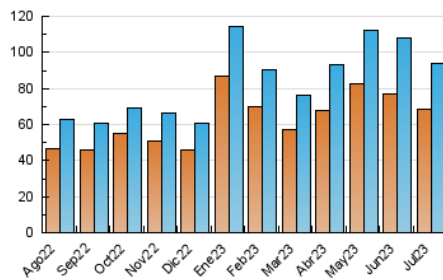

2. Secciones (Nacional)

	PAGINAS	%
HOME	11.393	9.82 %
RESTO	104.626	90.18 %

3. Por día del mes (Nacional)

Día	N. únicos	Visitas	Páginas	Día	N. únicos	Visitas	Páginas	Día	N. únicos	Visitas	Páginas
1	2.476	2.608	3.324	11	3.155	3.459	4.000	21	3.216	3.335	4.122
2	2.548	2.729	3.442	12	2.902	3.157	3.856	22	2.995	3.161	3.706
3	2.226	2.395	3.104	13	1.906	2.068	2.736	23	1.772	1.946	2.459
4	2.321	2.540	3.243	14	2.659	2.841	3.617	24	1.461	1.607	2.246
5	1.715	1.863	2.629	15	1.991	2.131	2.744	25	2.421	2.658	3.517
6	1.887	2.030	2.763	16	2.797	2.988	3.626	26	1.804	1.992	2.658
7	2.882	3.023	3.885	17	2.093	2.287	3.066	27	1.669	1.848	2.524
8	5.375	5.711	6.633	18	1.668	1.867	2.552	28	5.587	5.895	7.066
9	2.484	2.635	3.264	19	1.446	1.575	2.151	29	3.168	3.255	3.988
10	3.523	3.766	4.740	20	5.008	5.123	5.890	30	1.955	2.066	2.565
								31	8.856	9.058	9.903

4. Gráficas (Nacional)

4.1 Por día de la semana (promedio)

N. únicos / Visitas (x 100)

Páginas (x 100)

4.2 Por franja horaria (promedio)

Visitas_ (x 1000)

Páginas (x 1000)

4.3 Por meses

N. únicos / Visitas (x 1000)

Páginas (x 1000)

5. Observaciones

Este Medio Electrónico de Comunicación ha sido medido por la herramienta Google Analytics de Google (GA4)

6. Definiciones básicas (Para más información ver Normas Técnicas para el Control de los Medios Electrónicos de Comunicación)

Visita:

Una secuencia ininterrumpida de páginas servidas a un usuario válido. Si dicho usuario no realiza peticiones de páginas en un periodo de tiempo (30 min) la siguiente petición constituirá el inicio de una nueva visita.