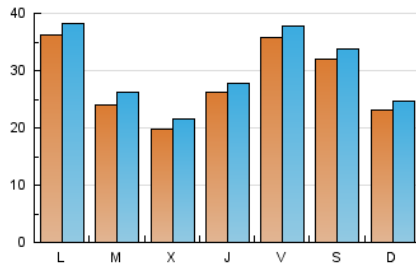

toledodiario.es

1. Cifras totales y promedios (Nacional)

MES - AÑO	NAVEGADORES UNICOS	VISITAS	PAGINAS
Julio - 2023	68.353	93.617	116.019
PROMEDIO DIARIO	2.838	3.020	3.743
PROMEDIO LUNES-VIERNES	2.876	3.066	3.822
PROMEDIO SABADO-DOMINGO	2.756	2.923	3.575
PAGINAS / VISITAS	1,24		
DURACION MEDIA VISITAS	0:00:46		
TIEMPO INTERACCIÓN MEDIO	0:00:01		

2. Secciones (Nacional)

	PAGINAS	%
HOME	11.393	9.82 %
RESTO	104.626	90.18 %

3. Por día del mes (Nacional)

Día	N. únicos	Visitas	Páginas	Día	N. únicos	Visitas	Páginas	Día	N. únicos	Visitas	Páginas
1	2.476	2.608	3.324	11	3.155	3.459	4.000	21	3.216	3.335	4.122
2	2.548	2.729	3.442	12	2.902	3.157	3.856	22	2.995	3.161	3.706
3	2.226	2.395	3.104	13	1.906	2.068	2.736	23	1.772	1.946	2.459
4	2.321	2.540	3.243	14	2.659	2.841	3.617	24	1.461	1.607	2.246
5	1.715	1.863	2.629	15	1.991	2.131	2.744	25	2.421	2.658	3.517
6	1.887	2.030	2.763	16	2.797	2.988	3.626	26	1.804	1.992	2.658
7	2.882	3.023	3.885	17	2.093	2.287	3.066	27	1.669	1.848	2.524
8	5.375	5.711	6.633	18	1.668	1.867	2.552	28	5.587	5.895	7.066
9	2.484	2.635	3.264	19	1.446	1.575	2.151	29	3.168	3.255	3.988
10	3.523	3.766	4.740	20	5.008	5.123	5.890	30	1.955	2.066	2.565
								31	8.856	9.058	9.903

4. Gráficas (Nacional)

4.1 Por día de la semana (promedio)

N. únicos / Visitas (x 100)

Páginas (x 100)

4.2 Por franja horaria (promedio)

Visitas_ (x 1000)

Páginas (x 1000)

4.3 Por meses