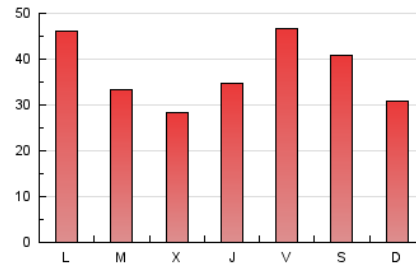

toledodiario.es

1. Cifras totales y promedios (Nacional)

MES - AÑO	NAVEGADORES UNICOS	VISITAS	PAGINAS
Julio - 2023	68.353	93.617	116.019
PROMEDIO DIARIO	2.838	3.020	3.743
PROMEDIO LUNES-VIERNES	2.876	3.066	3.822
PROMEDIO SABADO-DOMINGO	2.756	2.923	3.575
PAGINAS / VISITAS	1,24		
DURACION MEDIA VISITAS	0:00:46		
TIEMPO INTERACCIÓN MEDIO	0:00:01		

2. Secciones (Nacional)

	PAGINAS	%
HOME	11.393	9.82 %
RESTO	104.626	90.18 %

3. Por día del mes (Nacional)

Día	N. únicos	Visitas	Páginas	Día	N. únicos	Visitas	Páginas	Día	N. únicos	Visitas	Páginas
1	2.476	2.608	3.324	11	3.155	3.459	4.000	21	3.216	3.335	4.122
2	2.548	2.729	3.442	12	2.902	3.157	3.856	22	2.995	3.161	3.706
3	2.226	2.395	3.104	13	1.906	2.068	2.736	23	1.772	1.946	2.459
4	2.321	2.540	3.243	14	2.659	2.841	3.617	24	1.461	1.607	2.246
5	1.715	1.863	2.629	15	1.991	2.131	2.744	25	2.421	2.658	3.517
6	1.887	2.030	2.763	16	2.797	2.988	3.626	26	1.804	1.992	2.658
7	2.882	3.023	3.885	17	2.093	2.287	3.066	27	1.669	1.848	2.524
8	5.375	5.711	6.633	18	1.668	1.867	2.552	28	5.587	5.895	7.066
9	2.484	2.635	3.264	19	1.446	1.575	2.151	29	3.168	3.255	3.988
10	3.523	3.766	4.740	20	5.008	5.123	5.890	30	1.955	2.066	2.565
								31	8.856	9.058	9.903

4. Gráficas (Nacional)

4.1 Por día de la semana (promedio)

N. únicos / Visitas (x 100)

Páginas (x 100)

4.2 Por franja horaria (promedio)

Visitas_ (x 1000)

Páginas (x 1000)

4.3 Por meses