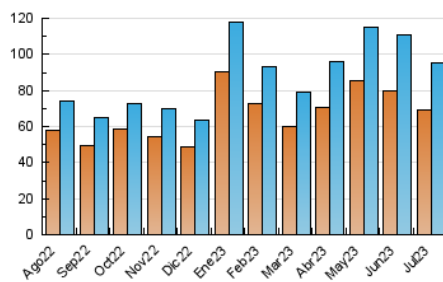

4.3 Por meses

N. únicos / Visitas (x 1000)