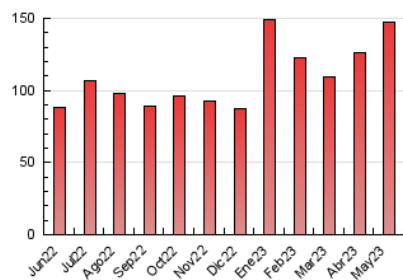

Páginas (x 1000)