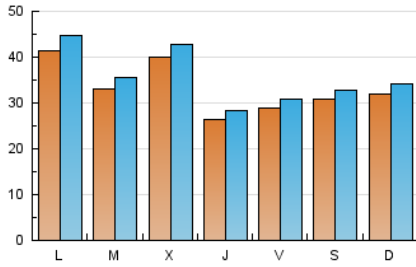

toledodiario.es

1. Cifras totales y promedios (Nacional)

MES - AÑO	NAVEGADORES UNICOS	VISITAS	PAGINAS
Mayo - 2023	82.353	111.898	143.869
PROMEDIO DIARIO	3.375	3.610	4.641
PROMEDIO LUNES-VIERNES	3.457	3.701	4.772
PROMEDIO SABADO-DOMINGO	3.139	3.348	4.264
PAGINAS / VISITAS	1,29		
DURACION MEDIA VISITAS	0:00:54		
DURACION MEDIA PAGINAS	0:03:10		

2. Secciones (Nacional)

	PAGINAS	%
HOME	14.617	10.16 %
RESTO	129.252	89.84 %

3. Por día del mes (Nacional)

Día	N. únicos	Visitas	Páginas	Día	N. únicos	Visitas	Páginas	Día	N. únicos	Visitas	Páginas
1	6.089	6.480	8.011	11	2.882	3.074	3.922	21	2.197	2.397	3.162
2	3.327	3.546	4.464	12	2.718	2.925	4.121	22	2.228	2.407	3.163
3	8.070	8.554	10.021	13	2.021	2.186	2.952	23	2.290	2.507	3.391
4	3.222	3.455	4.380	14	1.790	1.915	2.452	24	2.347	2.531	3.474
5	4.111	4.329	5.320	15	2.403	2.590	3.460	25	2.411	2.626	3.512
6	6.315	6.611	7.895	16	2.574	2.764	3.664	26	2.751	2.965	4.119
7	3.992	4.184	5.013	17	2.091	2.246	3.008	27	2.382	2.562	3.504
8	2.796	2.984	3.892	18	2.039	2.199	3.009	28	4.780	5.166	6.735
9	4.814	5.069	6.262	19	1.988	2.157	2.964	29	7.236	7.858	10.196
10	5.009	5.268	6.310	20	1.638	1.759	2.396	30	3.575	3.841	5.199
								31	2.535	2.743	3.898

4. Gráficas (Nacional)

4.1 Por día de la semana (promedio)

N. únicos / Visitas (x 100)

Páginas (x 100)

4.2 Por franja horaria (promedio)

Visitas_ (x 1000)

Páginas (x 1000)

4.3 Por meses