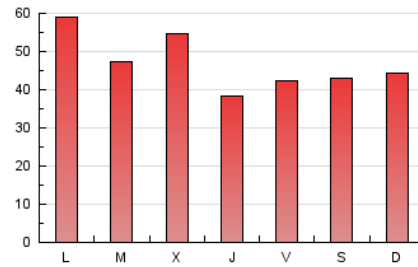

toledodiario.es

1. Cifras totales y promedios (Nacional e Internacional)

MES - AÑO	NAVEGADORES UNICOS	VISITAS	PAGINAS
Mayo - 2023	85.431	115.288	147.786
PROMEDIO DIARIO	3.480	3.719	4.767
PROMEDIO LUNES-VIERNES	3.569	3.817	4.906
PROMEDIO SABADO-DOMINGO	3.226	3.438	4.369
PAGINAS / VISITAS	1,28		
DURACION MEDIA VISITAS	0:00:54		
DURACION MEDIA PAGINAS	0:03:10		

2. Secciones (Nacional e Internacional)

	PAGINAS	%
HOME	14.948	10.11 %
RESTO	132.838	89.89 %

3. Por día del mes (Nacional e Internacional)

Día	N. únicos	Visitas	Páginas	Día	N. únicos	Visitas	Páginas	Día	N. únicos	Visitas	Páginas
1	6.203	6.600	8.150	11	2.995	3.190	4.051	21	2.278	2.478	3.254
2	3.431	3.657	4.605	12	2.830	3.039	4.255	22	2.349	2.529	3.298
3	8.197	8.683	10.169	13	2.114	2.288	3.070	23	2.398	2.620	3.527
4	3.324	3.557	4.489	14	1.861	1.991	2.549	24	2.475	2.666	3.631
5	4.190	4.409	5.415	15	2.498	2.687	3.571	25	2.518	2.737	3.634
6	6.382	6.682	7.992	16	2.682	2.874	3.791	26	2.858	3.078	4.238
7	4.053	4.248	5.088	17	2.196	2.355	3.129	27	2.483	2.663	3.621
8	2.883	3.072	3.994	18	2.154	2.316	3.148	28	4.914	5.302	6.886
9	4.923	5.182	6.390	19	2.094	2.268	3.091	29	7.447	8.078	10.450
10	5.107	5.372	6.428	20	1.726	1.850	2.492	30	3.689	3.960	5.339
								31	2.643	2.857	4.041

4. Gráficas (Nacional e Internacional)

4.1 Por día de la semana (promedio)

N. únicos / Visitas (x 100)

Páginas (x 100)

4.2 Por franja horaria (promedio)

Visitas_ (x 1000)

Páginas (x 1000)

4.3 Por meses