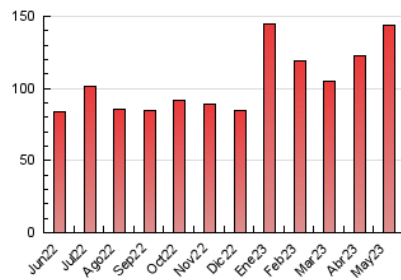

Páginas (x 1000)