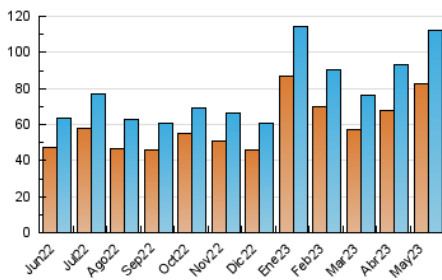

2. Secciones (Nacional)

	PAGINAS	%
HOME	14.617	10.16 %
RESTO	129.252	89.84 %

3. Por día del mes (Nacional)

Día	N. únicos	Visitas	Páginas	Día	N. únicos	Visitas	Páginas	Día	N. únicos	Visitas	Páginas
1	6.089	6.480	8.011	11	2.882	3.074	3.922	21	2.197	2.397	3.162
2	3.327	3.546	4.464	12	2.718	2.925	4.121	22	2.228	2.407	3.163
3	8.070	8.554	10.021	13	2.021	2.186	2.952	23	2.290	2.507	3.391
4	3.222	3.455	4.380	14	1.790	1.915	2.452	24	2.347	2.531	3.474
5	4.111	4.329	5.320	15	2.403	2.590	3.460	25	2.411	2.626	3.512
6	6.315	6.611	7.895	16	2.574	2.764	3.664	26	2.751	2.965	4.119
7	3.992	4.184	5.013	17	2.091	2.246	3.008	27	2.382	2.562	3.504
8	2.796	2.984	3.892	18	2.039	2.199	3.009	28	4.780	5.166	6.735
9	4.814	5.069	6.262	19	1.988	2.157	2.964	29	7.236	7.858	10.196
10	5.009	5.268	6.310	20	1.638	1.759	2.396	30	3.575	3.841	5.199
								31	2.535	2.743	3.898

4. Gráficas (Nacional)

4.1 Por día de la semana (promedio)

N. únicos / Visitas (x 100)

Páginas (x 100)

4.2 Por franja horaria (promedio)

Visitas_ (x 1000)

Páginas (x 1000)

4.3 Por meses

N. únicos / Visitas (x 1000)

Páginas (x 1000)

5. Observaciones

Este Medio Electrónico de Comunicación ha sido medido por la herramienta Google Analytics de Google (Universal Analytics)

6. Definiciones básicas (Para más información ver Normas Técnicas para el Control de los Medios Electrónicos de Comunicación)

Visita:

Una secuencia ininterrumpida de páginas servidas a un usuario válido. Si dicho usuario no realiza peticiones de páginas en un periodo de tiempo (30 min) la siguiente petición constituirá el inicio de una nueva visita.