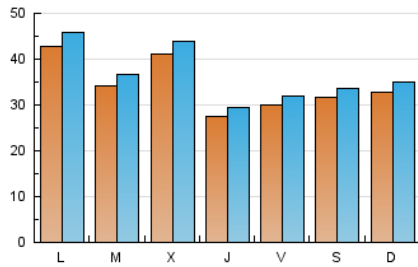

toledodiario.es

1. Cifras totales y promedios (Nacional e Internacional)

MES - AÑO	NAVEGADORES UNICOS	VISITAS	PAGINAS
Mayo - 2023	85.431	115.288	147.786
PROMEDIO DIARIO	3.480	3.719	4.767
PROMEDIO LUNES-VIERNES	3.569	3.817	4.906
PROMEDIO SABADO-DOMINGO	3.226	3.438	4.369
PAGINAS / VISITAS	1,28		
DURACION MEDIA VISITAS	0:00:54		
DURACION MEDIA PAGINAS	0:03:10		

2. Secciones (Nacional e Internacional)

	PAGINAS	%
HOME	14.948	10.11 %
RESTO	132.838	89.89 %

3. Por día del mes (Nacional e Internacional)

Día	N. únicos	Visitas	Páginas	Día	N. únicos	Visitas	Páginas	Día	N. únicos	Visitas	Páginas
1	6.203	6.600	8.150	11	2.995	3.190	4.051	21	2.278	2.478	3.254
2	3.431	3.657	4.605	12	2.830	3.039	4.255	22	2.349	2.529	3.298
3	8.197	8.683	10.169	13	2.114	2.288	3.070	23	2.398	2.620	3.527
4	3.324	3.557	4.489	14	1.861	1.991	2.549	24	2.475	2.666	3.631
5	4.190	4.409	5.415	15	2.498	2.687	3.571	25	2.518	2.737	3.634
6	6.382	6.682	7.992	16	2.682	2.874	3.791	26	2.858	3.078	4.238
7	4.053	4.248	5.088	17	2.196	2.355	3.129	27	2.483	2.663	3.621
8	2.883	3.072	3.994	18	2.154	2.316	3.148	28	4.914	5.302	6.886
9	4.923	5.182	6.390	19	2.094	2.268	3.091	29	7.447	8.078	10.450
10	5.107	5.372	6.428	20	1.726	1.850	2.492	30	3.689	3.960	5.339
								31	2.643	2.857	4.041

4. Gráficas (Nacional e Internacional)

4.1 Por día de la semana (promedio)

N. únicos / Visitas (x 100)

Páginas (x 100)

4.2 Por franja horaria (promedio)

Visitas_ (x 1000)

Páginas (x 1000)

4.3 Por meses