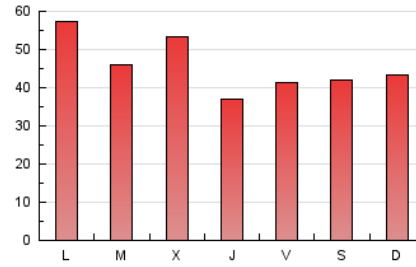

toledodiario.es

1. Cifras totales y promedios (Nacional)

MES - AÑO	NAVEGADORES UNICOS	VISITAS	PAGINAS
Mayo - 2023	82.353	111.898	143.869
PROMEDIO DIARIO	3.375	3.610	4.641
PROMEDIO LUNES-VIERNES	3.457	3.701	4.772
PROMEDIO SABADO-DOMINGO	3.139	3.348	4.264
PAGINAS / VISITAS	1,29		
DURACION MEDIA VISITAS	0:00:54		
DURACION MEDIA PAGINAS	0:03:10		

2. Secciones (Nacional)

	PAGINAS	%
HOME	14.617	10.16 %
RESTO	129.252	89.84 %

3. Por día del mes (Nacional)

Día	N. únicos	Visitas	Páginas	Día	N. únicos	Visitas	Páginas	Día	N. únicos	Visitas	Páginas
1	6.089	6.480	8.011	11	2.882	3.074	3.922	21	2.197	2.397	3.162
2	3.327	3.546	4.464	12	2.718	2.925	4.121	22	2.228	2.407	3.163
3	8.070	8.554	10.021	13	2.021	2.186	2.952	23	2.290	2.507	3.391
4	3.222	3.455	4.380	14	1.790	1.915	2.452	24	2.347	2.531	3.474
5	4.111	4.329	5.320	15	2.403	2.590	3.460	25	2.411	2.626	3.512
6	6.315	6.611	7.895	16	2.574	2.764	3.664	26	2.751	2.965	4.119
7	3.992	4.184	5.013	17	2.091	2.246	3.008	27	2.382	2.562	3.504
8	2.796	2.984	3.892	18	2.039	2.199	3.009	28	4.780	5.166	6.735
9	4.814	5.069	6.262	19	1.988	2.157	2.964	29	7.236	7.858	10.196
10	5.009	5.268	6.310	20	1.638	1.759	2.396	30	3.575	3.841	5.199
								31	2.535	2.743	3.898

4. Gráficas (Nacional)

4.1 Por día de la semana (promedio)

N. únicos / Visitas (x 100)

Páginas (x 100)

4.2 Por franja horaria (promedio)

Visitas_ (x 1000)

Páginas (x 1000)

4.3 Por meses