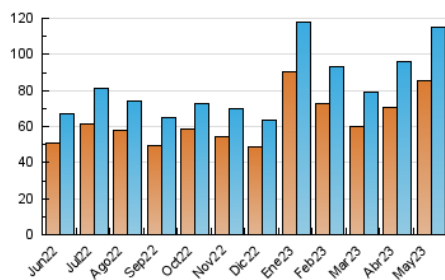

4.3 Por meses

N. únicos / Visitas (x 1000)