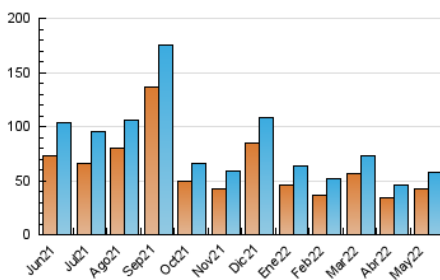

2. Secciones (Nacional)

	PAGINAS	%
HOME	9.142	12.25 %
RESTO	65.470	87.75 %

3. Por día del mes (Nacional)

Día	N. únicos	Visitas	Páginas	Día	N. únicos	Visitas	Páginas	Día	N. únicos	Visitas	Páginas
1	1.626	1.735	2.165	11	5.058	5.375	6.326	21	1.161	1.250	1.650
2	2.045	2.207	2.959	12	2.284	2.454	3.057	22	1.244	1.331	1.799
3	1.867	2.025	2.698	13	1.500	1.646	2.198	23	2.024	2.150	2.737
4	1.484	1.601	2.154	14	1.160	1.262	1.659	24	1.512	1.624	2.181
5	1.368	1.506	2.117	15	1.078	1.161	1.522	25	2.137	2.292	2.875
6	1.525	1.637	2.172	16	1.668	1.819	2.391	26	2.029	2.165	2.735
7	1.113	1.196	1.546	17	1.814	1.956	2.595	27	1.993	2.152	2.845
8	1.448	1.576	2.087	18	2.129	2.238	2.738	28	1.516	1.617	2.017
9	1.589	1.735	2.352	19	1.744	1.857	2.369	29	1.783	1.879	2.270
10	2.268	2.401	3.114	20	1.225	1.361	1.976	30	1.275	1.384	1.869
								31	1.052	1.111	1.439

4. Gráficas (Nacional)

4.1 Por día de la semana (promedio)

N. únicos / Visitas (x 100)

Páginas (x 100)

4.2 Por franja horaria (promedio)

Visitas_ (x 1000)

Páginas (x 1000)

4.3 Por meses

N. únicos / Visitas (x 1000)

Páginas (x 1000)

5. Observaciones

Este Medio Electrónico de Comunicación ha sido medido por la herramienta Google Analytics de Google

6. Definiciones básicas (Para más información ver Normas Técnicas para el Control de los Medios Electrónicos de Comunicación)

Visita:

Una secuencia ininterrumpida de páginas servidas a un usuario válido. Si dicho usuario no realiza peticiones de páginas en un periodo de tiempo (30 min) la siguiente petición constituirá el inicio de una nueva visita.