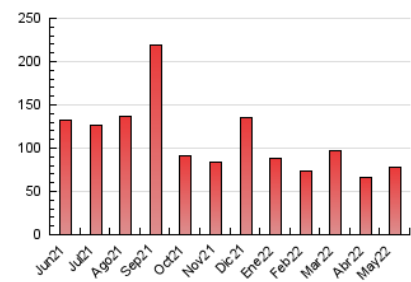

Páginas (x 1000)