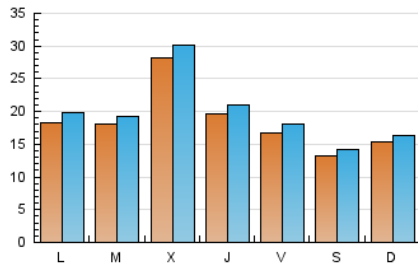

toledodiario.es

1. Cifras totales y promedios (Nacional e Internacional)

MES - AÑO	NAVEGADORES UNICOS	VISITAS	PAGINAS
Mayo - 2022	45.659	61.012	78.173
PROMEDIO DIARIO	1.838	1.968	2.522
PROMEDIO LUNES-VIERNES	2.002	2.145	2.753
PROMEDIO SABADO-DOMINGO	1.437	1.536	1.955
PAGINAS / VISITAS	1,28		
DURACION MEDIA VISITAS	0:00:51		
DURACION MEDIA PAGINAS	0:02:59		

2. Secciones (Nacional e Internacional)

	PAGINAS	%
HOME	9.274	11.86 %
RESTO	68.899	88.14 %

3. Por día del mes (Nacional e Internacional)

Día	N. únicos	Visitas	Páginas	Día	N. únicos	Visitas	Páginas	Día	N. únicos	Visitas	Páginas
1	1.720	1.829	2.266	11	5.258	5.578	6.539	21	1.233	1.323	1.725
2	2.161	2.324	3.079	12	2.411	2.584	3.201	22	1.335	1.423	1.894
3	1.994	2.152	2.834	13	1.595	1.745	2.305	23	2.149	2.277	2.870
4	1.587	1.705	2.270	14	1.239	1.341	1.741	24	1.610	1.723	2.290
5	1.467	1.605	2.222	15	1.168	1.254	1.619	25	2.256	2.414	3.007
6	1.671	1.786	2.336	16	1.770	1.921	2.507	26	2.143	2.284	2.857
7	1.207	1.292	1.660	17	1.912	2.055	2.703	27	2.103	2.264	2.963
8	1.539	1.670	2.194	18	2.212	2.324	2.829	28	1.611	1.712	2.123
9	1.721	1.869	2.494	19	1.827	1.942	2.462	29	1.882	1.979	2.375
10	2.379	2.514	3.237	20	1.313	1.450	2.075	30	1.370	1.479	1.969
								31	1.134	1.194	1.527

4. Gráficas (Nacional e Internacional)

4.1 Por día de la semana (promedio)

N. únicos / Visitas (x 100)

Páginas (x 100)

4.2 Por franja horaria (promedio)

Visitas_ (x 1000)

Páginas (x 1000)

4.3 Por meses