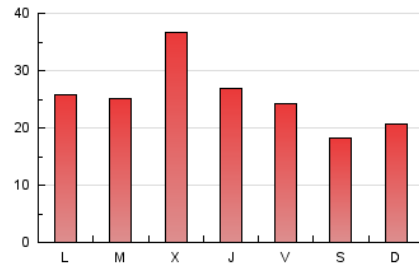

toledodiario.es

1. Cifras totales y promedios (Nacional e Internacional)

MES - AÑO	NAVEGADORES UNICOS	VISITAS	PAGINAS
Mayo - 2022	45.659	61.012	78.173
PROMEDIO DIARIO	1.838	1.968	2.522
PROMEDIO LUNES-VIERNES	2.002	2.145	2.753
PROMEDIO SABADO-DOMINGO	1.437	1.536	1.955
PAGINAS / VISITAS	1,28		
DURACION MEDIA VISITAS	0:00:51		
DURACION MEDIA PAGINAS	0:02:59		

2. Secciones (Nacional e Internacional)

	PAGINAS	%
HOME	9.274	11.86 %
RESTO	68.899	88.14 %

3. Por día del mes (Nacional e Internacional)

Día	N. únicos	Visitas	Páginas	Día	N. únicos	Visitas	Páginas	Día	N. únicos	Visitas	Páginas
1	1.720	1.829	2.266	11	5.258	5.578	6.539	21	1.233	1.323	1.725
2	2.161	2.324	3.079	12	2.411	2.584	3.201	22	1.335	1.423	1.894
3	1.994	2.152	2.834	13	1.595	1.745	2.305	23	2.149	2.277	2.870
4	1.587	1.705	2.270	14	1.239	1.341	1.741	24	1.610	1.723	2.290
5	1.467	1.605	2.222	15	1.168	1.254	1.619	25	2.256	2.414	3.007
6	1.671	1.786	2.336	16	1.770	1.921	2.507	26	2.143	2.284	2.857
7	1.207	1.292	1.660	17	1.912	2.055	2.703	27	2.103	2.264	2.963
8	1.539	1.670	2.194	18	2.212	2.324	2.829	28	1.611	1.712	2.123
9	1.721	1.869	2.494	19	1.827	1.942	2.462	29	1.882	1.979	2.375
10	2.379	2.514	3.237	20	1.313	1.450	2.075	30	1.370	1.479	1.969
								31	1.134	1.194	1.527

4. Gráficas (Nacional e Internacional)

4.1 Por día de la semana (promedio)

N. únicos / Visitas (x 100)

Páginas (x 100)

4.2 Por franja horaria (promedio)

Visitas_ (x 1000)

Páginas (x 1000)

4.3 Por meses