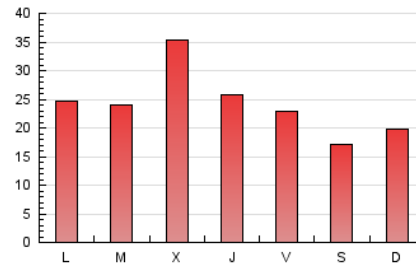

toledodiario.es

1. Cifras totales y promedios (Nacional)

MES - AÑO	NAVEGADORES UNICOS	VISITAS	PAGINAS
Mayo - 2022	42.488	57.703	74.612
PROMEDIO DIARIO	1.733	1.861	2.407
PROMEDIO LUNES-VIERNES	1.890	2.032	2.632
PROMEDIO SABADO-DOMINGO	1.348	1.445	1.857
PAGINAS / VISITAS	1,29		
DURACION MEDIA VISITAS	0:00:52		
DURACION MEDIA PAGINAS	0:02:57		

2. Secciones (Nacional)

	PAGINAS	%
HOME	9.142	12.25 %
RESTO	65.470	87.75 %

3. Por día del mes (Nacional)

Día	N. únicos	Visitas	Páginas	Día	N. únicos	Visitas	Páginas	Día	N. únicos	Visitas	Páginas
1	1.626	1.735	2.165	11	5.058	5.375	6.326	21	1.161	1.250	1.650
2	2.045	2.207	2.959	12	2.284	2.454	3.057	22	1.244	1.331	1.799
3	1.867	2.025	2.698	13	1.500	1.646	2.198	23	2.024	2.150	2.737
4	1.484	1.601	2.154	14	1.160	1.262	1.659	24	1.512	1.624	2.181
5	1.368	1.506	2.117	15	1.078	1.161	1.522	25	2.137	2.292	2.875
6	1.525	1.637	2.172	16	1.668	1.819	2.391	26	2.029	2.165	2.735
7	1.113	1.196	1.546	17	1.814	1.956	2.595	27	1.993	2.152	2.845
8	1.448	1.576	2.087	18	2.129	2.238	2.738	28	1.516	1.617	2.017
9	1.589	1.735	2.352	19	1.744	1.857	2.369	29	1.783	1.879	2.270
10	2.268	2.401	3.114	20	1.225	1.361	1.976	30	1.275	1.384	1.869
								31	1.052	1.111	1.439

4. Gráficas (Nacional)

4.1 Por día de la semana (promedio)

N. únicos / Visitas (x 100)

Páginas (x 100)

4.2 Por franja horaria (promedio)

Visitas_ (x 1000)

Páginas (x 1000)

4.3 Por meses