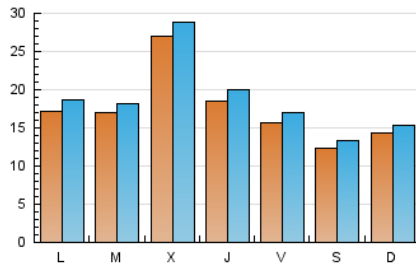

toledodiario.es

1. Cifras totales y promedios (Nacional)

MES - AÑO	NAVEGADORES UNICOS	VISITAS	PAGINAS
Mayo - 2022	42.488	57.703	74.612
PROMEDIO DIARIO	1.733	1.861	2.407
PROMEDIO LUNES-VIERNES	1.890	2.032	2.632
PROMEDIO SABADO-DOMINGO	1.348	1.445	1.857
PAGINAS / VISITAS	1,29		
DURACION MEDIA VISITAS	0:00:52		
DURACION MEDIA PAGINAS	0:02:57		

2. Secciones (Nacional)

	PAGINAS	%
HOME	9.142	12.25 %
RESTO	65.470	87.75 %

3. Por día del mes (Nacional)

Día	N. únicos	Visitas	Páginas	Día	N. únicos	Visitas	Páginas	Día	N. únicos	Visitas	Páginas
1	1.626	1.735	2.165	11	5.058	5.375	6.326	21	1.161	1.250	1.650
2	2.045	2.207	2.959	12	2.284	2.454	3.057	22	1.244	1.331	1.799
3	1.867	2.025	2.698	13	1.500	1.646	2.198	23	2.024	2.150	2.737
4	1.484	1.601	2.154	14	1.160	1.262	1.659	24	1.512	1.624	2.181
5	1.368	1.506	2.117	15	1.078	1.161	1.522	25	2.137	2.292	2.875
6	1.525	1.637	2.172	16	1.668	1.819	2.391	26	2.029	2.165	2.735
7	1.113	1.196	1.546	17	1.814	1.956	2.595	27	1.993	2.152	2.845
8	1.448	1.576	2.087	18	2.129	2.238	2.738	28	1.516	1.617	2.017
9	1.589	1.735	2.352	19	1.744	1.857	2.369	29	1.783	1.879	2.270
10	2.268	2.401	3.114	20	1.225	1.361	1.976	30	1.275	1.384	1.869
								31	1.052	1.111	1.439

4. Gráficas (Nacional)

4.1 Por día de la semana (promedio)

N. únicos / Visitas (x 100)

Páginas (x 100)

4.2 Por franja horaria (promedio)

Visitas_ (x 1000)

Páginas (x 1000)

4.3 Por meses