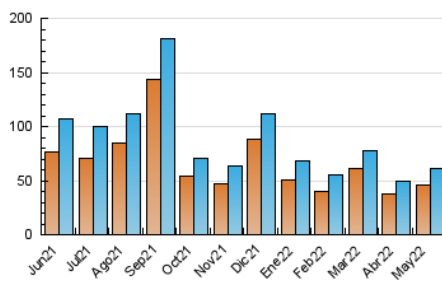

4.3 Por meses

N. únicos / Visitas (x 1000)