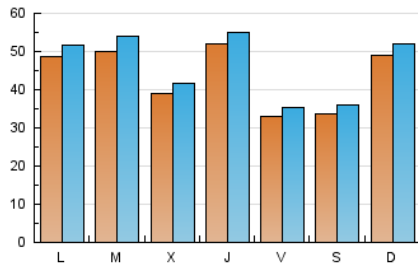

toledodiario.es

1. Cifras totales y promedios (Nacional)

MES - AÑO	NAVEGADORES UNICOS	VISITAS	PAGINAS
Mayo - 2021	91.036	144.435	177.100
PROMEDIO DIARIO	4.365	4.659	5.713
PROMEDIO LUNES-VIERNES	4.474	4.781	5.867
PROMEDIO SABADO-DOMINGO	4.134	4.404	5.389
PAGINAS / VISITAS	1,23		
DURACION MEDIA VISITAS		0:00:41	
DURACION MEDIA PAGINAS		0:03:02	

2. Secciones (Nacional)

	PAGINAS	%
HOME	13.962	7.88 %
RESTO	163.138	92.12 %

3. Por día del mes (Nacional)

Día	N. únicos	Visitas	Páginas	Día	N. únicos	Visitas	Páginas	Día	N. únicos	Visitas	Páginas
1	4.420	4.719	5.792	11	5.195	5.515	6.560	21	3.524	3.746	4.759
2	2.817	3.035	3.830	12	3.563	3.788	4.699	22	2.733	2.955	3.885
3	5.467	5.878	7.310	13	3.271	3.501	4.401	23	2.325	2.510	3.131
4	5.463	6.005	7.314	14	2.518	2.708	3.494	24	2.800	3.056	3.990
5	4.549	4.878	5.879	15	2.322	2.489	3.205	25	3.561	3.810	4.650
6	5.213	5.520	6.747	16	5.114	5.359	6.284	26	4.501	4.725	5.647
7	3.878	4.160	5.322	17	5.096	5.447	6.747	27	4.765	5.105	6.018
8	4.276	4.577	5.675	18	5.822	6.317	7.988	28	3.281	3.557	4.413
9	9.364	10.020	11.731	19	2.994	3.299	4.461	29	3.069	3.269	4.128
10	7.430	7.786	9.154	20	7.527	7.850	9.163	30	4.903	5.108	6.229
								31	3.544	3.743	4.494

4. Gráficas (Nacional)

4.1 Por día de la semana (promedio)

N. únicos / Visitas (x 100)

Páginas (x 100)

4.2 Por franja horaria (promedio)

Visitas (x 1000)

Páginas (x 1000)

4.3 Por meses