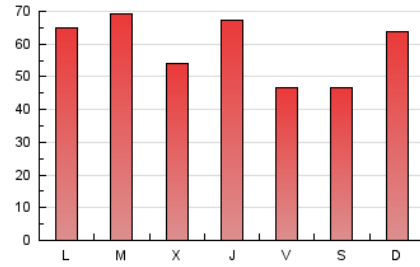

toledodiario.es

1. Cifras totales y promedios (Nacional e Internacional)

MES - AÑO	NAVEGADORES UNICOS	VISITAS	PAGINAS
Mayo - 2021	95.781	149.512	182.622
PROMEDIO DIARIO	4.525	4.823	5.891
PROMEDIO LUNES-VIERNES	4.650	4.960	6.063
PROMEDIO SABADO-DOMINGO	4.261	4.534	5.529
PAGINAS / VISITAS	1,22		
DURACION MEDIA VISITAS	0:00:41		
DURACION MEDIA PAGINAS	0:03:03		

2. Secciones (Nacional e Internacional)

	PAGINAS	%
HOME	14.246	7.80 %
RESTO	168.376	92.20 %

3. Por día del mes (Nacional e Internacional)

Día	N. únicos	Visitas	Páginas	Día	N. únicos	Visitas	Páginas	Día	N. únicos	Visitas	Páginas
1	4.541	4.842	5.922	11	5.758	6.081	7.154	21	3.647	3.870	4.911
2	2.928	3.146	3.949	12	3.871	4.101	5.042	22	2.844	3.072	4.022
3	5.619	6.032	7.472	13	3.412	3.648	4.552	23	2.468	2.658	3.288
4	5.715	6.266	7.602	14	2.651	2.853	3.670	24	2.952	3.211	4.155
5	4.735	5.065	6.072	15	2.432	2.601	3.322	25	3.706	3.958	4.809
6	5.354	5.663	6.914	16	5.243	5.492	6.423	26	4.642	4.871	5.816
7	4.011	4.298	5.473	17	5.240	5.596	6.902	27	4.883	5.224	6.143
8	4.452	4.767	5.881	18	5.943	6.441	8.126	28	3.421	3.700	4.567
9	9.484	10.143	11.859	19	3.132	3.441	4.621	29	3.189	3.391	4.254
10	7.591	7.949	9.329	20	7.696	8.025	9.356	30	5.024	5.230	6.370
								31	3.677	3.877	4.646

4. Gráficas (Nacional e Internacional)

4.1 Por día de la semana (promedio)

N. únicos / Visitas (x 100)

Páginas (x 100)

4.2 Por franja horaria (promedio)

Visitas_ (x 1000)

Páginas (x 1000)

4.3 Por meses