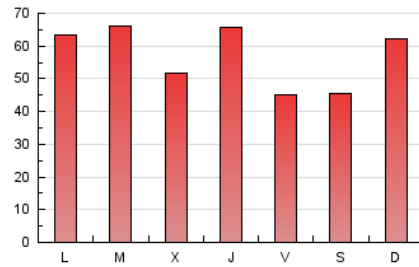

toledodiario.es

1. Cifras totales y promedios (Nacional)

MES - AÑO	NAVEGADORES UNICOS	VISITAS	PAGINAS
Mayo - 2021	91.036	144.435	177.100
PROMEDIO DIARIO	4.365	4.659	5.713
PROMEDIO LUNES-VIERNES	4.474	4.781	5.867
PROMEDIO SABADO-DOMINGO	4.134	4.404	5.389
PAGINAS / VISITAS	1,23		
DURACION MEDIA VISITAS		0:00:41	
DURACION MEDIA PAGINAS		0:03:02	

2. Secciones (Nacional)

	PAGINAS	%
HOME	13.962	7.88 %
RESTO	163.138	92.12 %

3. Por día del mes (Nacional)

Día	N. únicos	Visitas	Páginas	Día	N. únicos	Visitas	Páginas	Día	N. únicos	Visitas	Páginas
1	4.420	4.719	5.792	11	5.195	5.515	6.560	21	3.524	3.746	4.759
2	2.817	3.035	3.830	12	3.563	3.788	4.699	22	2.733	2.955	3.885
3	5.467	5.878	7.310	13	3.271	3.501	4.401	23	2.325	2.510	3.131
4	5.463	6.005	7.314	14	2.518	2.708	3.494	24	2.800	3.056	3.990
5	4.549	4.878	5.879	15	2.322	2.489	3.205	25	3.561	3.810	4.650
6	5.213	5.520	6.747	16	5.114	5.359	6.284	26	4.501	4.725	5.647
7	3.878	4.160	5.322	17	5.096	5.447	6.747	27	4.765	5.105	6.018
8	4.276	4.577	5.675	18	5.822	6.317	7.988	28	3.281	3.557	4.413
9	9.364	10.020	11.731	19	2.994	3.299	4.461	29	3.069	3.269	4.128
10	7.430	7.786	9.154	20	7.527	7.850	9.163	30	4.903	5.108	6.229
								31	3.544	3.743	4.494

4. Gráficas (Nacional)

4.1 Por día de la semana (promedio)

N. únicos / Visitas (x 100)

Páginas (x 100)

4.2 Por franja horaria (promedio)

Visitas (x 1000)

Páginas (x 1000)

4.3 Por meses