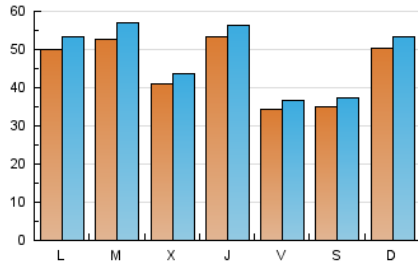

toledodiario.es

1. Cifras totales y promedios (Nacional e Internacional)

MES - AÑO	NAVEGADORES UNICOS	VISITAS	PAGINAS
Mayo - 2021	95.781	149.512	182.622
PROMEDIO DIARIO	4.525	4.823	5.891
PROMEDIO LUNES-VIERNES	4.650	4.960	6.063
PROMEDIO SABADO-DOMINGO	4.261	4.534	5.529
PAGINAS / VISITAS	1,22		
DURACION MEDIA VISITAS	0:00:41		
DURACION MEDIA PAGINAS	0:03:03		

2. Secciones (Nacional e Internacional)

	PAGINAS	%
HOME	14.246	7.80 %
RESTO	168.376	92.20 %

3. Por día del mes (Nacional e Internacional)

Día	N. únicos	Visitas	Páginas	Día	N. únicos	Visitas	Páginas	Día	N. únicos	Visitas	Páginas
1	4.541	4.842	5.922	11	5.758	6.081	7.154	21	3.647	3.870	4.911
2	2.928	3.146	3.949	12	3.871	4.101	5.042	22	2.844	3.072	4.022
3	5.619	6.032	7.472	13	3.412	3.648	4.552	23	2.468	2.658	3.288
4	5.715	6.266	7.602	14	2.651	2.853	3.670	24	2.952	3.211	4.155
5	4.735	5.065	6.072	15	2.432	2.601	3.322	25	3.706	3.958	4.809
6	5.354	5.663	6.914	16	5.243	5.492	6.423	26	4.642	4.871	5.816
7	4.011	4.298	5.473	17	5.240	5.596	6.902	27	4.883	5.224	6.143
8	4.452	4.767	5.881	18	5.943	6.441	8.126	28	3.421	3.700	4.567
9	9.484	10.143	11.859	19	3.132	3.441	4.621	29	3.189	3.391	4.254
10	7.591	7.949	9.329	20	7.696	8.025	9.356	30	5.024	5.230	6.370
								31	3.677	3.877	4.646

4. Gráficas (Nacional e Internacional)

4.1 Por día de la semana (promedio)

N. únicos / Visitas (x 100)

Páginas (x 100)

4.2 Por franja horaria (promedio)

Visitas_ (x 1000)

Páginas (x 1000)

4.3 Por meses