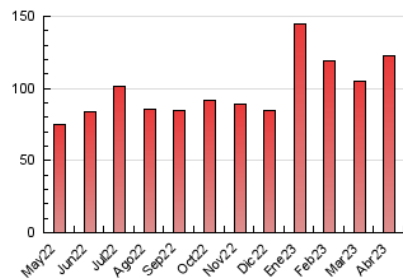

Páginas (x 1000)