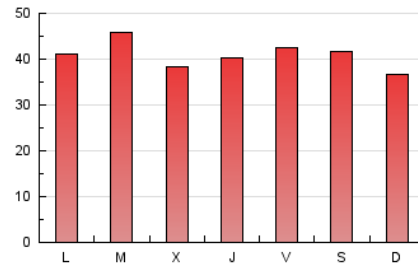

toledodiario.es

1. Cifras totales y promedios (Nacional)

MES - AÑO	NAVEGADORES UNICOS	VISITAS	PAGINAS
Abril - 2023	67.746	93.173	122.514
PROMEDIO DIARIO	2.903	3.106	4.084
PROMEDIO LUNES-VIERNES	2.893	3.110	4.165
PROMEDIO SABADO-DOMINGO	2.921	3.097	3.922
PAGINAS / VISITAS	1,31		
DURACION MEDIA VISITAS	0:00:57		
DURACION MEDIA PAGINAS	0:02:59		

2. Secciones (Nacional)

	PAGINAS	%
HOME	11.966	9.77 %
RESTO	110.548	90.23 %

3. Por día del mes (Nacional)

Día	N. únicos	Visitas	Páginas	Día	N. únicos	Visitas	Páginas	Día	N. únicos	Visitas	Páginas
1	1.607	1.721	2.313	11	2.495	2.719	3.688	21	2.323	2.489	3.524
2	1.757	1.853	2.427	12	2.615	2.828	3.893	22	2.314	2.515	3.419
3	2.518	2.709	3.515	13	3.307	3.624	4.890	23	2.868	3.042	3.983
4	4.776	5.026	6.178	14	2.854	3.101	4.258	24	4.573	4.920	6.413
5	2.075	2.223	3.013	15	2.346	2.557	3.519	25	3.482	3.740	4.880
6	1.463	1.561	2.076	16	3.401	3.659	4.664	26	2.850	3.083	4.161
7	1.945	2.044	2.574	17	2.597	2.814	3.993	27	2.994	3.203	4.382
8	2.436	2.551	3.164	18	2.212	2.421	3.613	28	4.920	5.186	6.603
9	2.025	2.137	2.673	19	2.835	3.092	4.289	29	7.048	7.283	8.475
10	1.859	1.969	2.546	20	3.176	3.456	4.809	30	3.409	3.647	4.579

4. Gráficas (Nacional)

4.1 Por día de la semana (promedio)

N. únicos / Visitas (x 100)

Páginas (x 100)

4.2 Por franja horaria (promedio)

Visitas_ (x 1000)

Páginas (x 1000)

4.3 Por meses