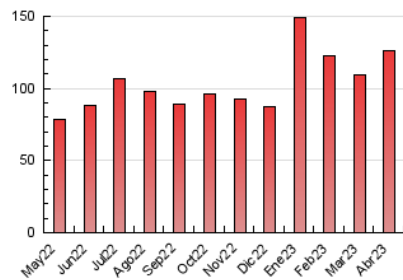

Páginas (x 1000)