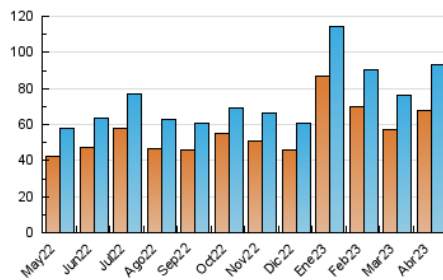

2. Secciones (Nacional)

	PAGINAS	%
HOME	11.966	9.77 %
RESTO	110.548	90.23 %

3. Por día del mes (Nacional)

Día	N. únicos	Visitas	Páginas	Día	N. únicos	Visitas	Páginas	Día	N. únicos	Visitas	Páginas
1	1.607	1.721	2.313	11	2.495	2.719	3.688	21	2.323	2.489	3.524
2	1.757	1.853	2.427	12	2.615	2.828	3.893	22	2.314	2.515	3.419
3	2.518	2.709	3.515	13	3.307	3.624	4.890	23	2.868	3.042	3.983
4	4.776	5.026	6.178	14	2.854	3.101	4.258	24	4.573	4.920	6.413
5	2.075	2.223	3.013	15	2.346	2.557	3.519	25	3.482	3.740	4.880
6	1.463	1.561	2.076	16	3.401	3.659	4.664	26	2.850	3.083	4.161
7	1.945	2.044	2.574	17	2.597	2.814	3.993	27	2.994	3.203	4.382
8	2.436	2.551	3.164	18	2.212	2.421	3.613	28	4.920	5.186	6.603
9	2.025	2.137	2.673	19	2.835	3.092	4.289	29	7.048	7.283	8.475
10	1.859	1.969	2.546	20	3.176	3.456	4.809	30	3.409	3.647	4.579

4. Gráficas (Nacional)

4.1 Por día de la semana (promedio)

N. únicos / Visitas (x 100)

Páginas (x 100)

4.2 Por franja horaria (promedio)

Visitas_ (x 1000)

Páginas (x 1000)

4.3 Por meses

N. únicos / Visitas (x 1000)

Páginas (x 1000)

5. Observaciones

Este Medio Electrónico de Comunicación ha sido medido por la herramienta Google Analytics de Google (Universal Analytics)

6. Definiciones básicas (Para más información ver Normas Técnicas para el Control de los Medios Electrónicos de Comunicación)

Visita:

Una secuencia ininterrumpida de páginas servidas a un usuario válido. Si dicho usuario no realiza peticiones de páginas en un periodo de tiempo (30 min) la siguiente petición constituirá el inicio de una nueva visita.