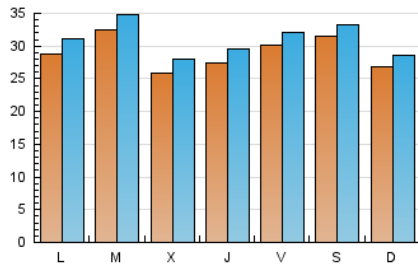

toledodiario.es

1. Cifras totales y promedios (Nacional)

MES - AÑO	NAVEGADORES UNICOS	VISITAS	PAGINAS
Abril - 2023	67.746	93.173	122.514
PROMEDIO DIARIO	2.903	3.106	4.084
PROMEDIO LUNES-VIERNES	2.893	3.110	4.165
PROMEDIO SABADO-DOMINGO	2.921	3.097	3.922
PAGINAS / VISITAS	1,31		
DURACION MEDIA VISITAS	0:00:57		
DURACION MEDIA PAGINAS	0:02:59		

2. Secciones (Nacional)

	PAGINAS	%
HOME	11.966	9.77 %
RESTO	110.548	90.23 %

3. Por día del mes (Nacional)

Día	N. únicos	Visitas	Páginas	Día	N. únicos	Visitas	Páginas	Día	N. únicos	Visitas	Páginas
1	1.607	1.721	2.313	11	2.495	2.719	3.688	21	2.323	2.489	3.524
2	1.757	1.853	2.427	12	2.615	2.828	3.893	22	2.314	2.515	3.419
3	2.518	2.709	3.515	13	3.307	3.624	4.890	23	2.868	3.042	3.983
4	4.776	5.026	6.178	14	2.854	3.101	4.258	24	4.573	4.920	6.413
5	2.075	2.223	3.013	15	2.346	2.557	3.519	25	3.482	3.740	4.880
6	1.463	1.561	2.076	16	3.401	3.659	4.664	26	2.850	3.083	4.161
7	1.945	2.044	2.574	17	2.597	2.814	3.993	27	2.994	3.203	4.382
8	2.436	2.551	3.164	18	2.212	2.421	3.613	28	4.920	5.186	6.603
9	2.025	2.137	2.673	19	2.835	3.092	4.289	29	7.048	7.283	8.475
10	1.859	1.969	2.546	20	3.176	3.456	4.809	30	3.409	3.647	4.579

4. Gráficas (Nacional)

4.1 Por día de la semana (promedio)

N. únicos / Visitas (x 100)

Páginas (x 100)

4.2 Por franja horaria (promedio)

Visitas_ (x 1000)

Páginas (x 1000)

4.3 Por meses