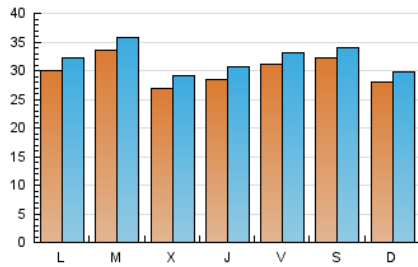

toledodiario.es

1. Cifras totales y promedios (Nacional e Internacional)

MES - AÑO	NAVEGADORES UNICOS	VISITAS	PAGINAS
Abril - 2023	70.473	96.236	126.069
PROMEDIO DIARIO	3.001	3.208	4.202
PROMEDIO LUNES-VIERNES	2.998	3.219	4.290
PROMEDIO SABADO-DOMINGO	3.006	3.185	4.027
PAGINAS / VISITAS	1,31		
DURACION MEDIA VISITAS	0:00:56		
DURACION MEDIA PAGINAS	0:03:00		

2. Secciones (Nacional e Internacional)

	PAGINAS	%
HOME	12.269	9.73 %
RESTO	113.800	90.27 %

3. Por día del mes (Nacional e Internacional)

Día	N. únicos	Visitas	Páginas	Día	N. únicos	Visitas	Páginas	Día	N. únicos	Visitas	Páginas
1	1.676	1.791	2.403	11	2.587	2.816	3.793	21	2.434	2.602	3.659
2	1.901	1.999	2.608	12	2.714	2.933	4.006	22	2.395	2.600	3.516
3	2.663	2.864	3.692	13	3.414	3.738	5.011	23	2.945	3.124	4.076
4	4.889	5.143	6.312	14	2.963	3.212	4.389	24	4.702	5.057	6.569
5	2.176	2.327	3.132	15	2.400	2.614	3.587	25	3.605	3.870	5.047
6	1.538	1.638	2.159	16	3.503	3.762	4.784	26	2.970	3.208	4.298
7	2.014	2.116	2.666	17	2.695	2.917	4.108	27	3.102	3.315	4.506
8	2.496	2.612	3.242	18	2.300	2.516	3.726	28	5.032	5.303	6.732
9	2.100	2.215	2.761	19	2.922	3.182	4.392	29	7.147	7.387	8.594
10	1.942	2.055	2.652	20	3.293	3.577	4.953	30	3.500	3.743	4.696

4. Gráficas (Nacional e Internacional)

4.1 Por día de la semana (promedio)

N. únicos / Visitas (x 100)

Páginas (x 100)

4.2 Por franja horaria (promedio)

Visitas_ (x 1000)

Páginas (x 1000)

4.3 Por meses