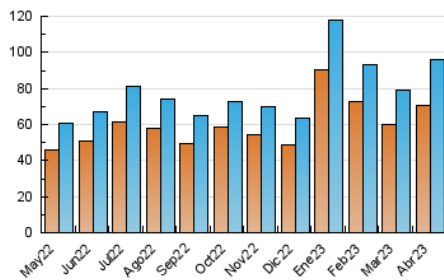

4.3 Por meses

N. únicos / Visitas (x 1000)