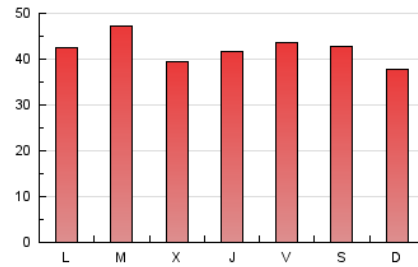

toledodiario.es

1. Cifras totales y promedios (Nacional e Internacional)

MES - AÑO	NAVEGADORES UNICOS	VISITAS	PAGINAS
Abril - 2023	70.473	96.236	126.069
PROMEDIO DIARIO	3.001	3.208	4.202
PROMEDIO LUNES-VIERNES	2.998	3.219	4.290
PROMEDIO SABADO-DOMINGO	3.006	3.185	4.027
PAGINAS / VISITAS	1,31		
DURACION MEDIA VISITAS	0:00:56		
DURACION MEDIA PAGINAS	0:03:00		

2. Secciones (Nacional e Internacional)

	PAGINAS	%
HOME	12.269	9.73 %
RESTO	113.800	90.27 %

3. Por día del mes (Nacional e Internacional)

Día	N. únicos	Visitas	Páginas	Día	N. únicos	Visitas	Páginas	Día	N. únicos	Visitas	Páginas
1	1.676	1.791	2.403	11	2.587	2.816	3.793	21	2.434	2.602	3.659
2	1.901	1.999	2.608	12	2.714	2.933	4.006	22	2.395	2.600	3.516
3	2.663	2.864	3.692	13	3.414	3.738	5.011	23	2.945	3.124	4.076
4	4.889	5.143	6.312	14	2.963	3.212	4.389	24	4.702	5.057	6.569
5	2.176	2.327	3.132	15	2.400	2.614	3.587	25	3.605	3.870	5.047
6	1.538	1.638	2.159	16	3.503	3.762	4.784	26	2.970	3.208	4.298
7	2.014	2.116	2.666	17	2.695	2.917	4.108	27	3.102	3.315	4.506
8	2.496	2.612	3.242	18	2.300	2.516	3.726	28	5.032	5.303	6.732
9	2.100	2.215	2.761	19	2.922	3.182	4.392	29	7.147	7.387	8.594
10	1.942	2.055	2.652	20	3.293	3.577	4.953	30	3.500	3.743	4.696

4. Gráficas (Nacional e Internacional)

4.1 Por día de la semana (promedio)

N. únicos / Visitas (x 100)

Páginas (x 100)

4.2 Por franja horaria (promedio)

Visitas_ (x 1000)

Páginas (x 1000)

4.3 Por meses