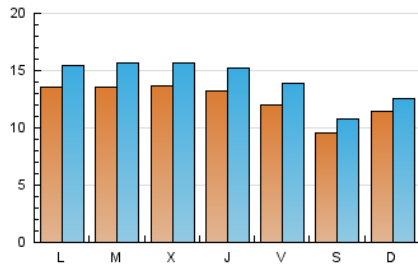

toledodiario.es

1. Cifras totales y promedios (Nacional)

MES - AÑO	NAVEGADORES UNICOS	VISITAS	PAGINAS
Marzo - 2026	28.305	44.111	63.558
PROMEDIO DIARIO	1.245	1.422	2.050
PROMEDIO LUNES-VIERNES	1.322	1.521	2.221
PROMEDIO SABADO-DOMINGO	1.059	1.180	1.633
PAGINAS / VISITAS	1,44		
DURACION MEDIA VISITAS	0:02:19		
TIEMPO INTERACCIÓN MEDIO	0:01:15		

2. Secciones (Nacional)

	PAGINAS	%
HOME	14.614	22.99 %
RESTO	48.944	77.01 %

3. Por día del mes (Nacional)

Día	N. únicos	Visitas	Páginas	Día	N. únicos	Visitas	Páginas	Día	N. únicos	Visitas	Páginas
1	632	717	1.009	11	1.187	1.399	2.011	21	883	997	1.441
2	1.006	1.213	1.761	12	1.112	1.316	2.024	22	1.064	1.192	1.598
3	1.669	1.948	3.000	13	1.106	1.296	1.908	23	1.786	2.013	2.830
4	2.111	2.310	3.037	14	1.296	1.491	2.294	24	1.052	1.252	1.907
5	2.034	2.240	3.004	15	960	1.067	1.495	25	1.032	1.214	1.913
6	1.369	1.589	2.405	16	1.025	1.204	1.769	26	1.094	1.300	1.936
7	844	947	1.396	17	1.071	1.253	1.977	27	1.066	1.227	1.782
8	2.370	2.537	3.114	18	1.133	1.337	2.289	28	783	896	1.245
9	2.008	2.240	2.987	19	1.058	1.243	1.846	29	700	778	1.104
10	1.260	1.514	2.298	20	1.252	1.423	2.186	30	928	1.076	1.608
								31	1.717	1.865	2.384

4. Gráficas (Nacional)

4.1 Por día de la semana (promedio)

N. únicos / Visitas (x 100)

Páginas (x 100)

4.2 Por franja horaria (promedio)

Visitas_ (x 1000)

Páginas (x 1000)

4.3 Por meses