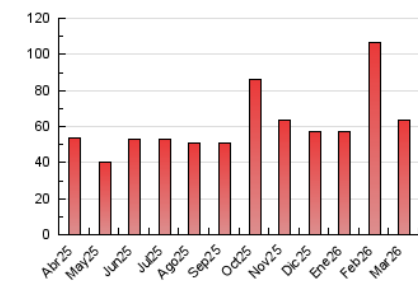

2. Secciones (Nacional)

	PAGINAS	%
HOME	14.614	22.99 %
RESTO	48.944	77.01 %

3. Por día del mes (Nacional)

Día	N. únicos	Visitas	Páginas	Día	N. únicos	Visitas	Páginas	Día	N. únicos	Visitas	Páginas
1	632	717	1.009	11	1.187	1.399	2.011	21	883	997	1.441
2	1.006	1.213	1.761	12	1.112	1.316	2.024	22	1.064	1.192	1.598
3	1.669	1.948	3.000	13	1.106	1.296	1.908	23	1.786	2.013	2.830
4	2.111	2.310	3.037	14	1.296	1.491	2.294	24	1.052	1.252	1.907
5	2.034	2.240	3.004	15	960	1.067	1.495	25	1.032	1.214	1.913
6	1.369	1.589	2.405	16	1.025	1.204	1.769	26	1.094	1.300	1.936
7	844	947	1.396	17	1.071	1.253	1.977	27	1.066	1.227	1.782
8	2.370	2.537	3.114	18	1.133	1.337	2.289	28	783	896	1.245
9	2.008	2.240	2.987	19	1.058	1.243	1.846	29	700	778	1.104
10	1.260	1.514	2.298	20	1.252	1.423	2.186	30	928	1.076	1.608
								31	1.717	1.865	2.384

4. Gráficas (Nacional)

4.1 Por día de la semana (promedio)

N. únicos / Visitas (x 100)

Páginas (x 100)

4.2 Por franja horaria (promedio)

Visitas_ (x 1000)

Páginas (x 1000)

4.3 Por meses

N. únicos / Visitas (x 1000)

Páginas (x 1000)

5. Observaciones

Este Medio Electrónico de Comunicación ha sido medido por la herramienta Google Analytics de Google (GA4).

6. Definiciones básicas (Para más información ver Normas Técnicas para el Control de los Medios Electrónicos de Comunicación)