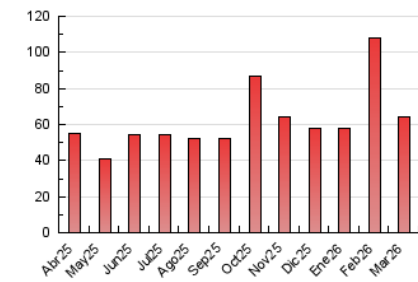

Páginas (x 1000)