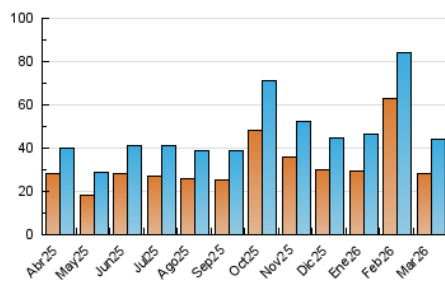

2. Secciones (Nacional)

	PAGINAS	%
HOME	14.614	22.99 %
RESTO	48.944	77.01 %

3. Por día del mes (Nacional)

Día	N. únicos	Visitas	Páginas	Día	N. únicos	Visitas	Páginas	Día	N. únicos	Visitas	Páginas
1	632	717	1.009	11	1.187	1.399	2.011	21	883	997	1.441
2	1.006	1.213	1.761	12	1.112	1.316	2.024	22	1.064	1.192	1.598
3	1.669	1.948	3.000	13	1.106	1.296	1.908	23	1.786	2.013	2.830
4	2.111	2.310	3.037	14	1.296	1.491	2.294	24	1.052	1.252	1.907
5	2.034	2.240	3.004	15	960	1.067	1.495	25	1.032	1.214	1.913
6	1.369	1.589	2.405	16	1.025	1.204	1.769	26	1.094	1.300	1.936
7	844	947	1.396	17	1.071	1.253	1.977	27	1.066	1.227	1.782
8	2.370	2.537	3.114	18	1.133	1.337	2.289	28	783	896	1.245
9	2.008	2.240	2.987	19	1.058	1.243	1.846	29	700	778	1.104
10	1.260	1.514	2.298	20	1.252	1.423	2.186	30	928	1.076	1.608
								31	1.717	1.865	2.384

4. Gráficas (Nacional)

4.1 Por día de la semana (promedio)

N. únicos / Visitas (x 100)

Páginas (x 100)

4.2 Por franja horaria (promedio)

Visitas_ (x 1000)

Páginas (x 1000)

4.3 Por meses

N. únicos / Visitas (x 1000)

Páginas (x 1000)

5. Observaciones

Este Medio Electrónico de Comunicación ha sido medido por la herramienta Google Analytics de Google (GA4).

6. Definiciones básicas (Para más información ver Normas Técnicas para el Control de los Medios Electrónicos de Comunicación)

Visita:

Una secuencia ininterrumpida de páginas servidas a un usuario válido. Si dicho usuario no realiza peticiones de páginas en un periodo de tiempo (30 min) la siguiente petición constituirá el inicio de una nueva visita.