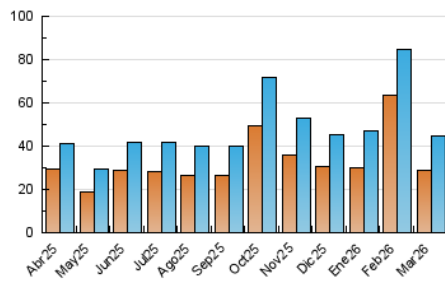

4.3 Por meses

N. únicos / Visitas (x 1000)