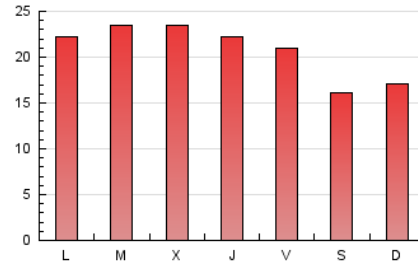

toledodiario.es

1. Cifras totales y promedios (Nacional e Internacional)

MES - AÑO	NAVEGADORES UNICOS	VISITAS	PAGINAS
Marzo - 2026	28.691	44.655	64.318
PROMEDIO DIARIO	1.264	1.442	2.079
PROMEDIO LUNES-VIERNES	1.339	1.541	2.250
PROMEDIO SABADO-DOMINGO	1.079	1.202	1.659
PAGINAS / VISITAS	1,44		
DURACION MEDIA VISITAS	0:02:18		
TIEMPO INTERACCIÓN MEDIO	0:01:14		

2. Secciones (Nacional e Internacional)

	PAGINAS	%
HOME	14.765	22.91 %
RESTO	49.673	77.09 %

3. Por día del mes (Nacional e Internacional)

Día	N. únicos	Visitas	Páginas	Día	N. únicos	Visitas	Páginas	Día	N. únicos	Visitas	Páginas
1	752	841	1.135	11	1.204	1.418	2.040	21	887	1.001	1.448
2	1.034	1.244	1.812	12	1.121	1.328	2.043	22	1.070	1.198	1.604
3	1.697	1.980	3.046	13	1.121	1.315	1.934	23	1.803	2.033	2.855
4	2.128	2.329	3.069	14	1.303	1.499	2.304	24	1.069	1.270	1.934
5	2.053	2.260	3.033	15	976	1.087	1.535	25	1.048	1.230	1.938
6	1.380	1.600	2.424	16	1.036	1.216	1.792	26	1.111	1.318	1.959
7	849	952	1.403	17	1.084	1.266	1.997	27	1.084	1.246	1.811
8	2.376	2.544	3.123	18	1.150	1.354	2.323	28	794	909	1.265
9	2.034	2.268	3.024	19	1.071	1.258	1.867	29	706	784	1.111
10	1.282	1.541	2.354	20	1.267	1.439	2.206	30	947	1.099	1.636
								31	1.737	1.888	2.413

4. Gráficas (Nacional e Internacional)

4.1 Por día de la semana (promedio)

N. únicos / Visitas (x 100)

Páginas (x 100)

4.2 Por franja horaria (promedio)

Visitas_ (x 1000)

Páginas (x 1000)

4.3 Por meses