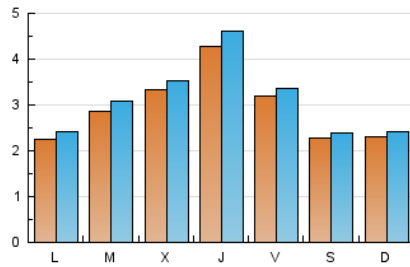

4. Gráficas (Nacional)

4.1 Por día de la semana (promedio)

N. únicos / Visitas (x 100)