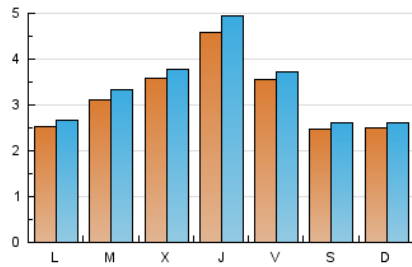

4. Gráficas (Nacional e Internacional)

4.1 Por día de la semana (promedio)

N. únicos / Visitas (x 100)