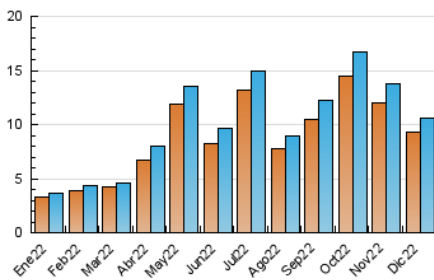

### 3. Por día del mes (Nacional e Internacional)

Día	N. únicos	Visitas	Páginas	Día	N. únicos	Visitas	Páginas	Día	N. únicos	Visitas	Páginas
1	898	993	1.384	11	135	140	183	21	208	227	338
2	643	670	954	12	231	253	430	22	242	258	385
3	561	601	833	13	372	407	624	23	303	315	414
4	518	553	766	14	495	523	729	24	132	136	179
5	306	330	549	15	487	507	738	25	178	187	252
6	174	187	379	16	440	461	612	26	173	176	245
7	174	179	275	17	282	293	389	27	357	377	538
8	169	179	290	18	165	169	226	28	551	583	751
9	173	182	263	19	297	314	462	29	499	532	665
10	127	134	201	20	342	360	496	30	214	233	359
								31	133	144	192

#### 4.1 Por día de la semana (promedio)

N. únicos / Visitas (x 100)

Páginas (x 100)

#### 4.2 Por franja horaria (promedio)

Visitas\_ (x 1000)

Páginas (x 1000)

#### 4.3 Por meses

N. únicos / Visitas (x 1000)

Páginas (x 1000)