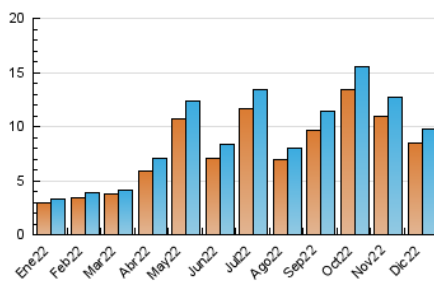

##### 4.1 Por día de la semana (promedio)

N. únicos / Visitas (x 100)

Páginas (x 100)

##### 4.2 Por franja horaria (promedio)

Visitas\_\_ (x 1000)

Páginas (x 1000)

##### 4.3 Por meses

N. únicos / Visitas (x 1000)

Páginas (x 1000)